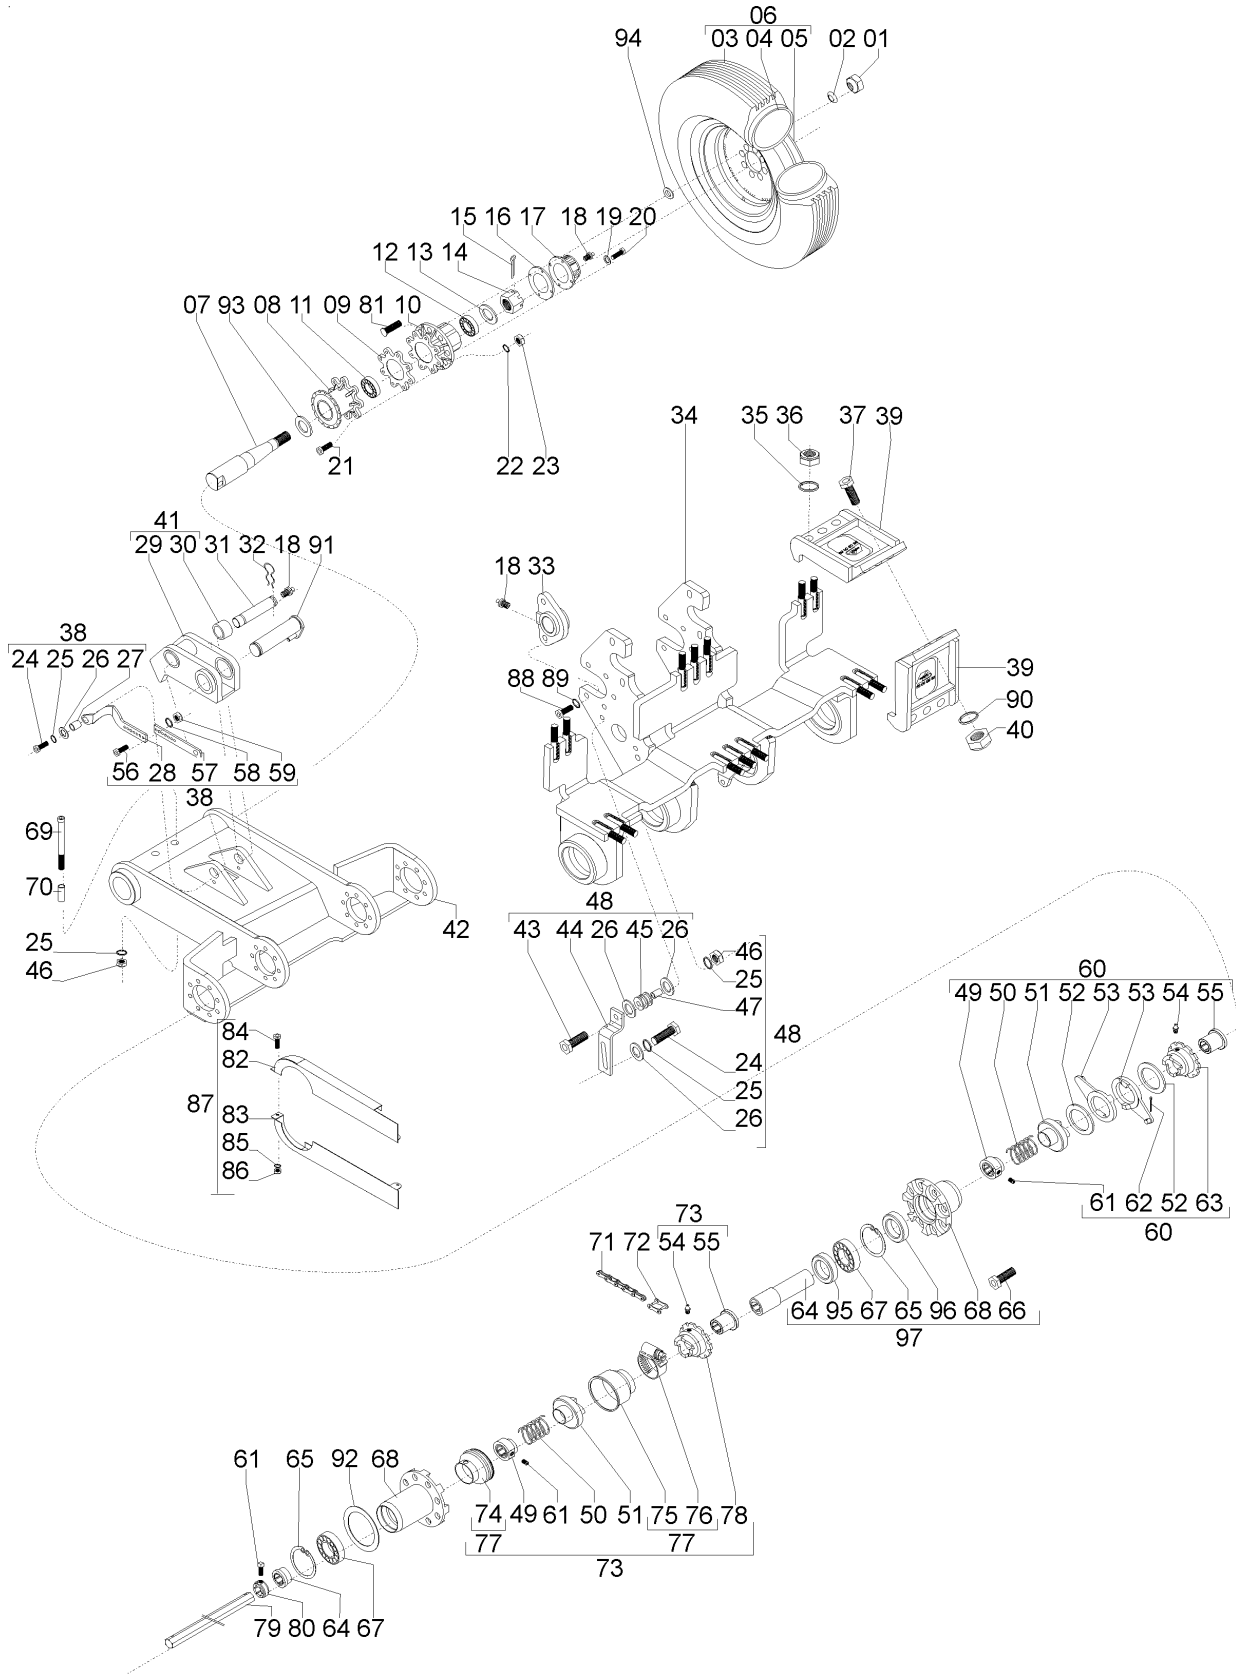

Catálogo de Peças

LAND MASTER ROTO

58035000 - C.J. RODADO SIMPLES PNEU PIRELLI 12LONAS - LAND MASTER 11/13 E 13/15
COM PLATAFORMA DIANTEIRA/TRASEIRA
PARA MÁQUINAS FABRICADAS A PARTIR DE FEVEREIRO/2002

Catálogo de Peças

LAND MASTER ROTO

**58035000 - C.J. RODADO SIMPLES PNEU PIRELLI 12 LONAS - LAND MASTER 11/13 E 13/15
COM PLATAFORMA DIANTEIRA/TRASEIRA
PARA MÁQUINAS FABRICADAS A PARTIR DE FEVEREIRO/2002**

REF.	CÓDIGO	DENOMINAÇÃO	QT./CJ.
01	58030013	PORCA ESFERICA M 20	16
02	58030019	ARRUELA DE PRESSÃO M 20 CÔNICA	16
03	93031051812	PNEU AGRICOLA 12 LONAS 10,5/80-18	2
04	93051051812	CÂMARA DE AR 10,5/18	2
05	58030100	CJ. ARO	2
06	58035703	CJ. MONTADO PNEU PIRELLI 10,5/80-18 12 LONAS	2
07	58030004	PONTA DE EIXO	2
08	58030005	ENGRENAGEM DO CUBO	2
09	58030067	FLANGE DISTANCIADORA	2
10	58030015	CUBO DA RODA	2
11	88332210	ROLAMENTO CÔNICO	2
12	88330208	ROLAMENTO CÔNICO 30208	2
13	15040007	ARRUELA LISA	2
14	15040015	PORCA CASTELO	2
15	85001649	CONTRAPINO 3/16" X 2"	2
16	15040013	JUNTA DE VEDAÇÃO	2
17	15040008	CALOTA	2
18	84300818	GRAXEIRA RETA M 8 X 1,25	6
19	01100023	ARRUELA LISA M 6	8
20	818706016	PARAF. SEXT. M 6 X 16	8
21	818810060	PARAF. SEXT. M 10 X 60 (8.8)	16
22	83010110	ARRUELA DE PRESSÃO M 10	24
23	82050710	PORCA SEXT. M 10	12
24	818712030	PARAF. SEXT. M 12 X 30	2
25	83010112	ARRUELA DE PRESSÃO M 12	8
26	03220028	ARRUELA	6
27	58030011	APOIO	1
28	58030022	SUORTE DA CATRACA	1
29	58030400	CJ. ARTICULADOR	1
30	58030027	BUCHA	1
31	58030026	PINO	1
32	28080014	MOLA GRAMPO	3
33	58032200	CJ. FLANGE TRASEIRO	2
34	58031200	CJ. SUPORTE RODADO	1
35	83010120	ARRUELA DE PRESSÃO M 20	7
36	82050622	PORCA SEXT. MB 22	14
37	818820070	PARAF. SEXT. M 20 X 70 (8.8)	7
38	58035802	CJ. ENGATE CATRACA	1
39	58030069	BRAÇADEIRA DO RODADO	7
40	8205072008	PORCA SEXT. DIN 934 MA 20-08	7
41	58035101	CJ. BUCHA ARTICULADOR	1
42	58031300	CJ. SUPORTE DO RODADO	1
43	818712060	PARAF. SEXT. M 12 X 60	1
44	58030017	ESTICADOR DO RODADO	1