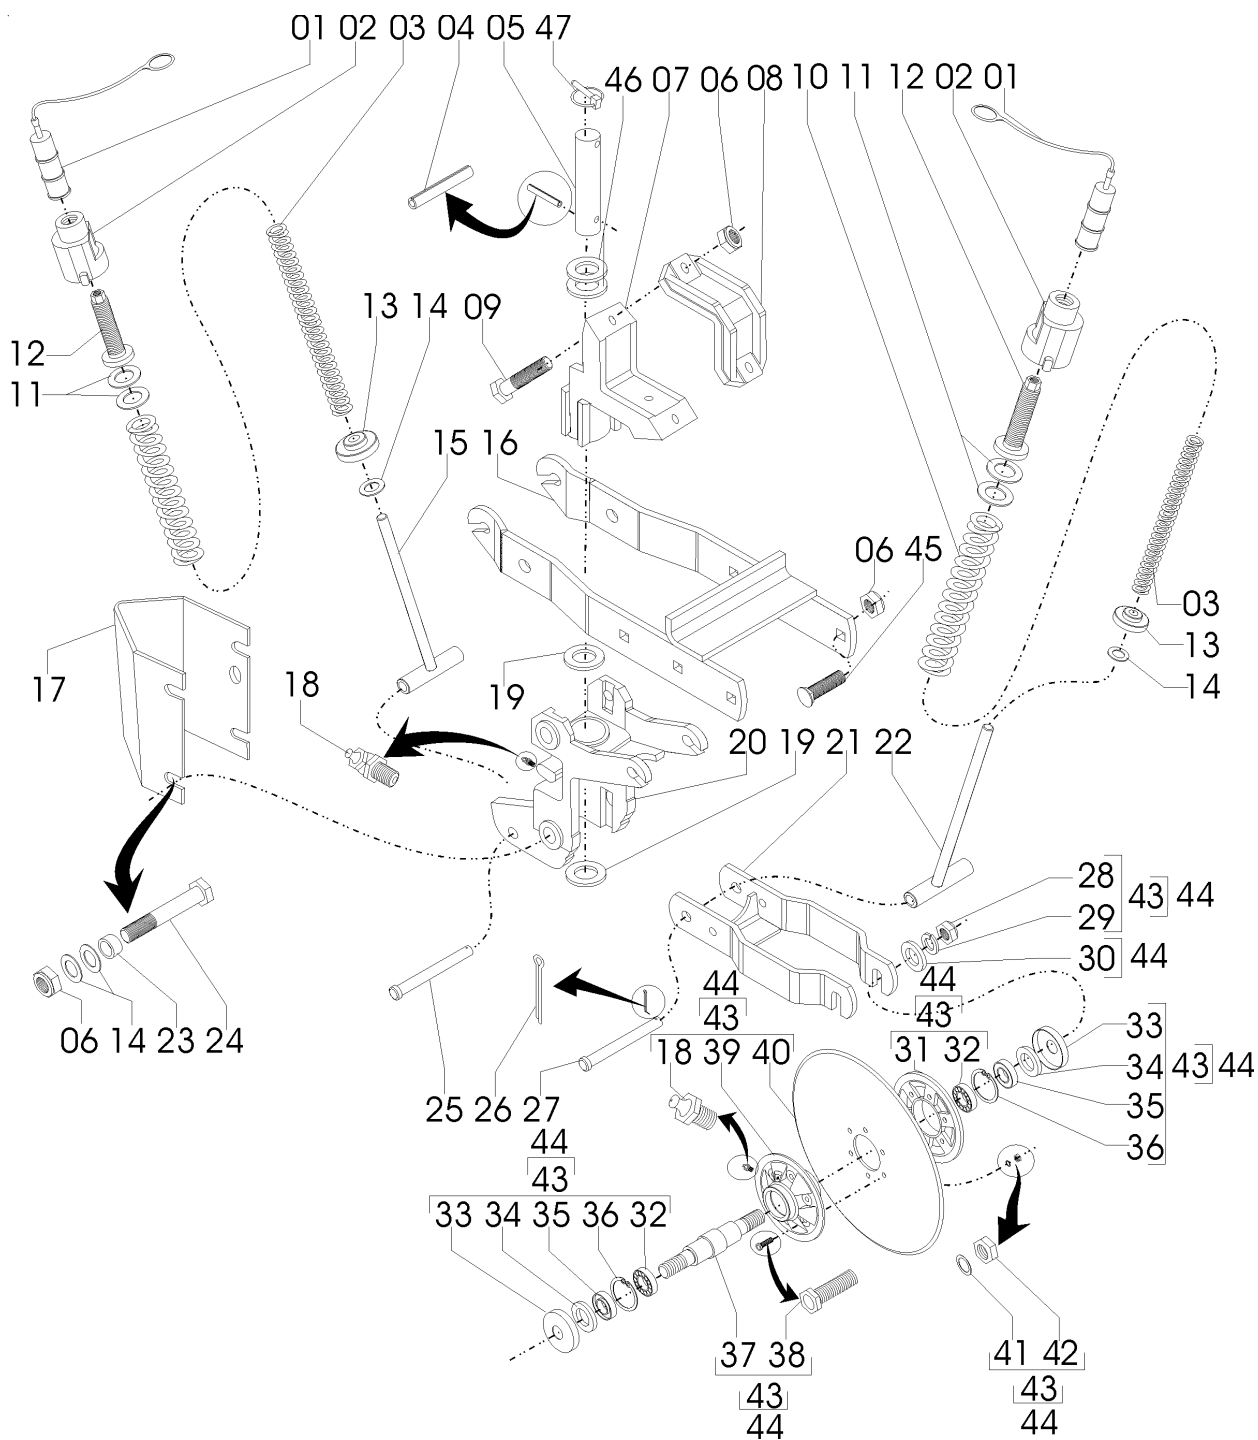

Catálogo de Peças

LAND MASTER ROTO

58095014- CJ. DISCO LINHA MÉDIA
(CJ. GARRA TRIPLO DISCO E FACÃO AFASTADO)

Catálogo de Peças

LAND MASTER ROTO

58095014- C.J. DISCO LINHA MÉDIA (C.J. GARRA TRIPLO DISCO E FACÃO AFASTADO)

REF.	CÓDIGO	DENOMINAÇÃO	QT./LINHA
01	58090001	TAMPA DA REGULAGEM	2
02	56010005	PORCA GUIA	2
03	28190001	MOLA INTERNA	2
04	92011270	PINO ELÁSTICO 12 X 70	2
05	58090004	PINO DO SUPORTE	1
06	82000716	PORCA AUTOTR. M 16 DS	10
07	58090030	GARRA MENOR	1
08	28160001	PRESILHA SUPORTE	1
09	818816075	PARAF. SEXT. M 16 X 75 (8,8)	2
10	58090007	MOLA	2
11	28160005	ARRUELA LISA 60 X 41 X 3	4
12	56010006	FUSO GUIA	2
13	56010007	GUIA INFERIOR	2
14	15140010	ARRUELA 38 X 16,5 X 3	10
15	58091000	CJ. VARETA	1
16	58090600	CJ. BRAÇO FACÃO GUILHOTINA LINHA LONGA	1
17	58090801	PROTEÇÃO	1
18	84300818	GRAXEIRA RETA M 8 X 1,25	2
19	28160058	ARRUELA 51 X 68 X 3	2
20	58090074	SUPORTE DA LINHA	1
21	58090200	CJ. SUPORTE DOS DISCOS	1
22	56010300	CJ. VARETA	1
23	28040092	BUCHA	4
24	818816055	PARAF. SEXT. M 16 X 55	4
25	03290024	PINO	1
26	85001235	CONTRAPINO 1/8" X 1"	2
27	28160025	PINO	1
28	8205072208	PORCA SEXT. MA 22 DIN 934	2
29	83010122	ARRUELA DE PRESSÃO M 22	2
30	02030102	ARRUELA REDONDA 40,5 X 22,5 X 6,3	2
31	03190020	FLANGE DE ENCOSTO	1
32	88206206	ROLAMENTO DE ESFERAS 6206	2
33	03190016	CHAPA DE VEDAÇÃO	2
34	03190019	ARRUELA LISA	2
35	89201273	RETENTOR 01273 BA	2
36	90220262	ANEL ELÁSTICO P/ FURO I 62	2
37	03190004	EIXO DO CUBO	1
38	818810035	PARAF. SEXT. M 10 X 35 (8,8)	6
39	03190021	CUBO DO DISCO	1
40	28160046	DISCO DE CORTE LISO 18"	1
41	83010110	ARRUELA DE PRESSÃO M 10	6
42	8205071008	PORCA SEXT. M10 DIN 934	6
43	03297103	CJ. MANCAL DISCO DE CORTE	1
44	28165501	CJ. DISCO RETO 18"	1
45	816816055	PARAF. FRANCÊS M16 X 55 (8,8)	4
46	15140007	ARRUELA LISA	2
47	92032449	PINO TRAVA 7/16" X 2"	1