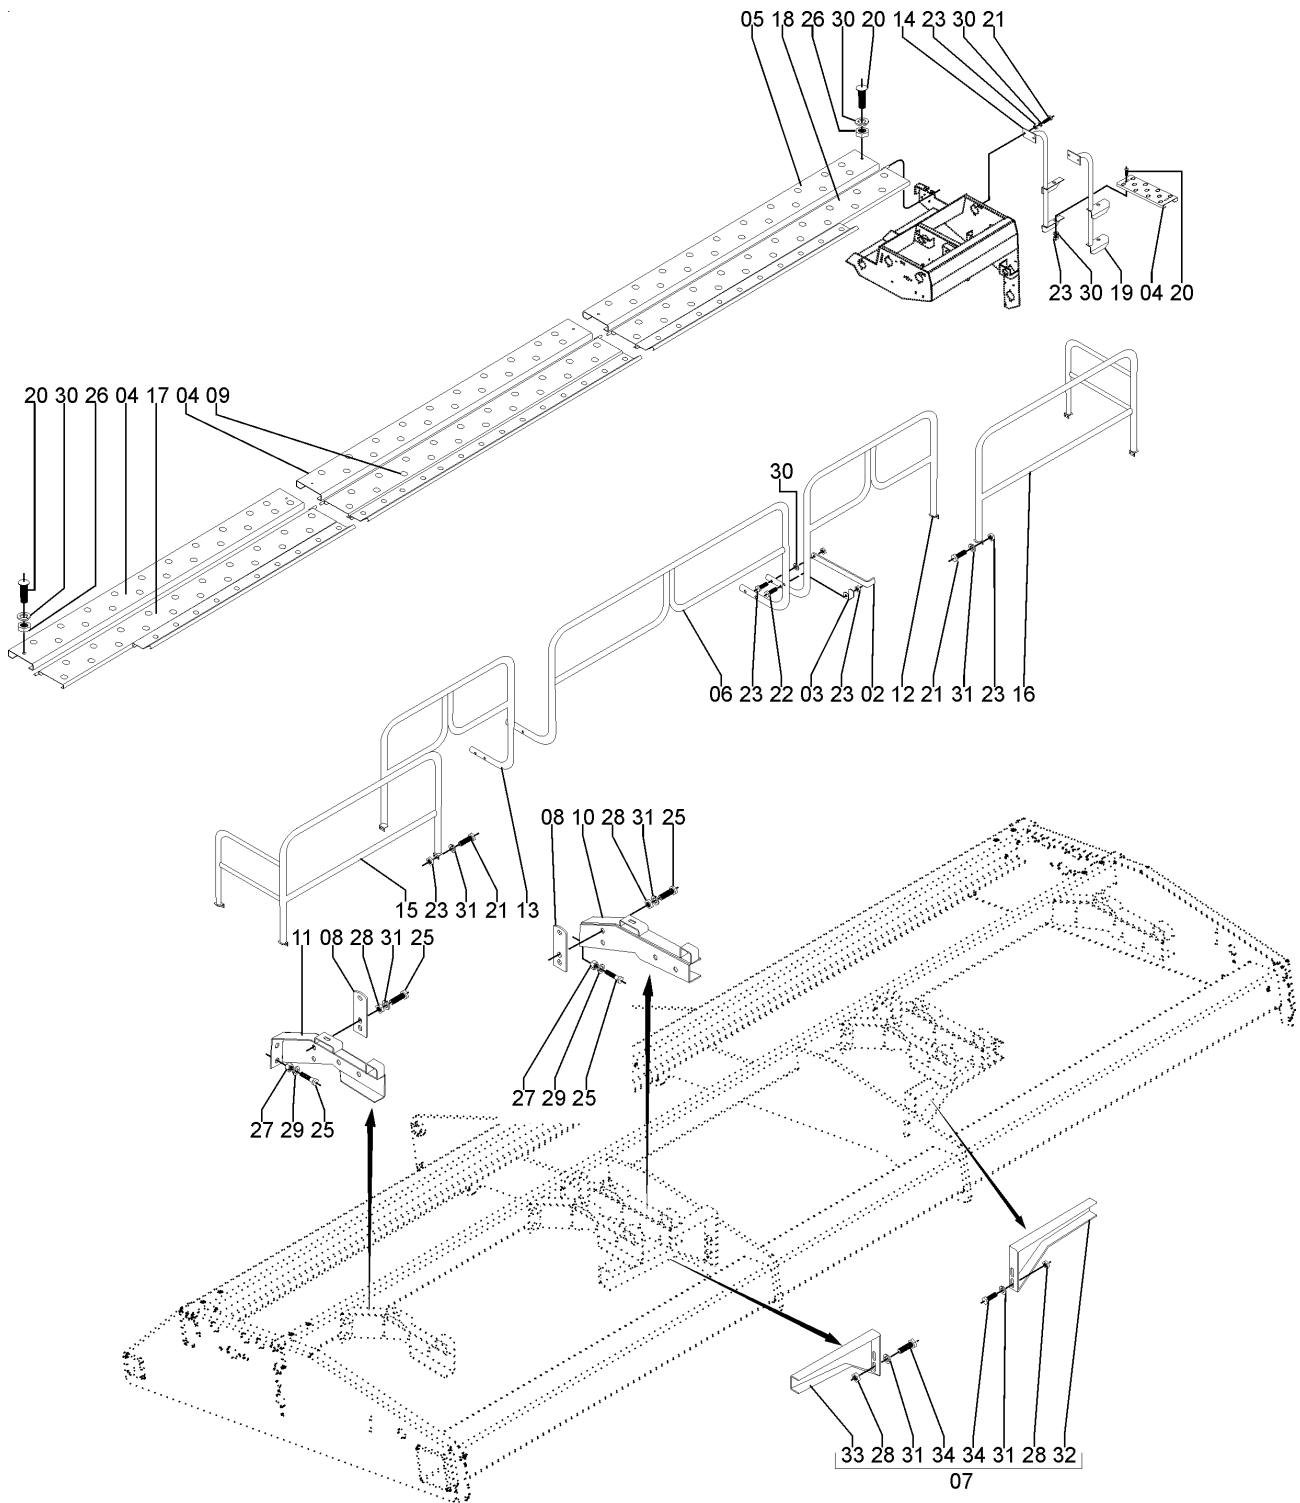

Catálogo de Peças

LAND MASTER ROTO

58455013 - C.J. Plataforma land master 13/15
traseira

Para máquinas fabricadas apartir de julho de 2004

Catálogo de Peças

LAND MASTER ROTO

**58455013 - C.J. Plataforma land master 13/15
traseira**

Para máquinas fabricadas a partir de julho de 2004

REF.	CÓDIGO	DENOMINAÇÃO	QT./Máq.
01	58050003	Estribo	4
02	58050006	presilha da tampa	3
03	58050007	suporte	3
04	58050051	plataforma estreita lm 13/15	2
05	58050052	plataforma estreita lm 13/15	1
06	58051400	cj. st.antonio	1
07	58056701	cj.suporte plataforma lm 13/15	1
08	58450001	apoio	4
09	58450200	cj.plataforma 13/15	1
10	58450800	cj. apoio dir. plataforma	3
11	58450900	cj.apoio esq. plataforma	3
12	58452200	cj.prot.plataforma dir.lm 13/15	1
13	58452300	cj.proteção plataforma esq.lm 13/15	1
14	58452500	cj. estribo dir. lm	2
15	58452700	cj.proteção da plataforma esq.	1
16	58452800	cj.proteção da plataforma dir.	1
17	58452900	cj.plataforma esq.lm 13/15	1
18	58453000	cj.plataforma dir. lm 13/15	1
19	58453100	cj.estribo esq.lm	2
20	816810045	parafuso cab.cil.pq.10x45 8.8 francês	24
21	818810025	parafuso cabeça sext. 10x25 8.8	24
22	818810055	parafuso cabeça sext.10x55 8.8	3
23	818810070	parafuso cabeça sext. 10x70 8.8	3
24	818812030	parafuso cabeça sext. 12x30 8.8	8
25	818816035	parafuso cabeça sext.16x35 8.8	12
26	8205071008	porca sext.din 934 na10-08	41
27	8205071208	porca sext.din 934 ma12-08	8
28	8205071608	porca sext. din 934 ma16-08	12
29	83010108	arruela de pressao m8	8
30	83010110	arruela pressão m10	41
31	83010116	arruela de pressão m16	12
32	58050024	suporte dir. 13/15	1
33	58050023	suporte esq. 13/15	1
34	818816040	parafuso sext.m16	4
35	01050008	arruela lisa m16	4