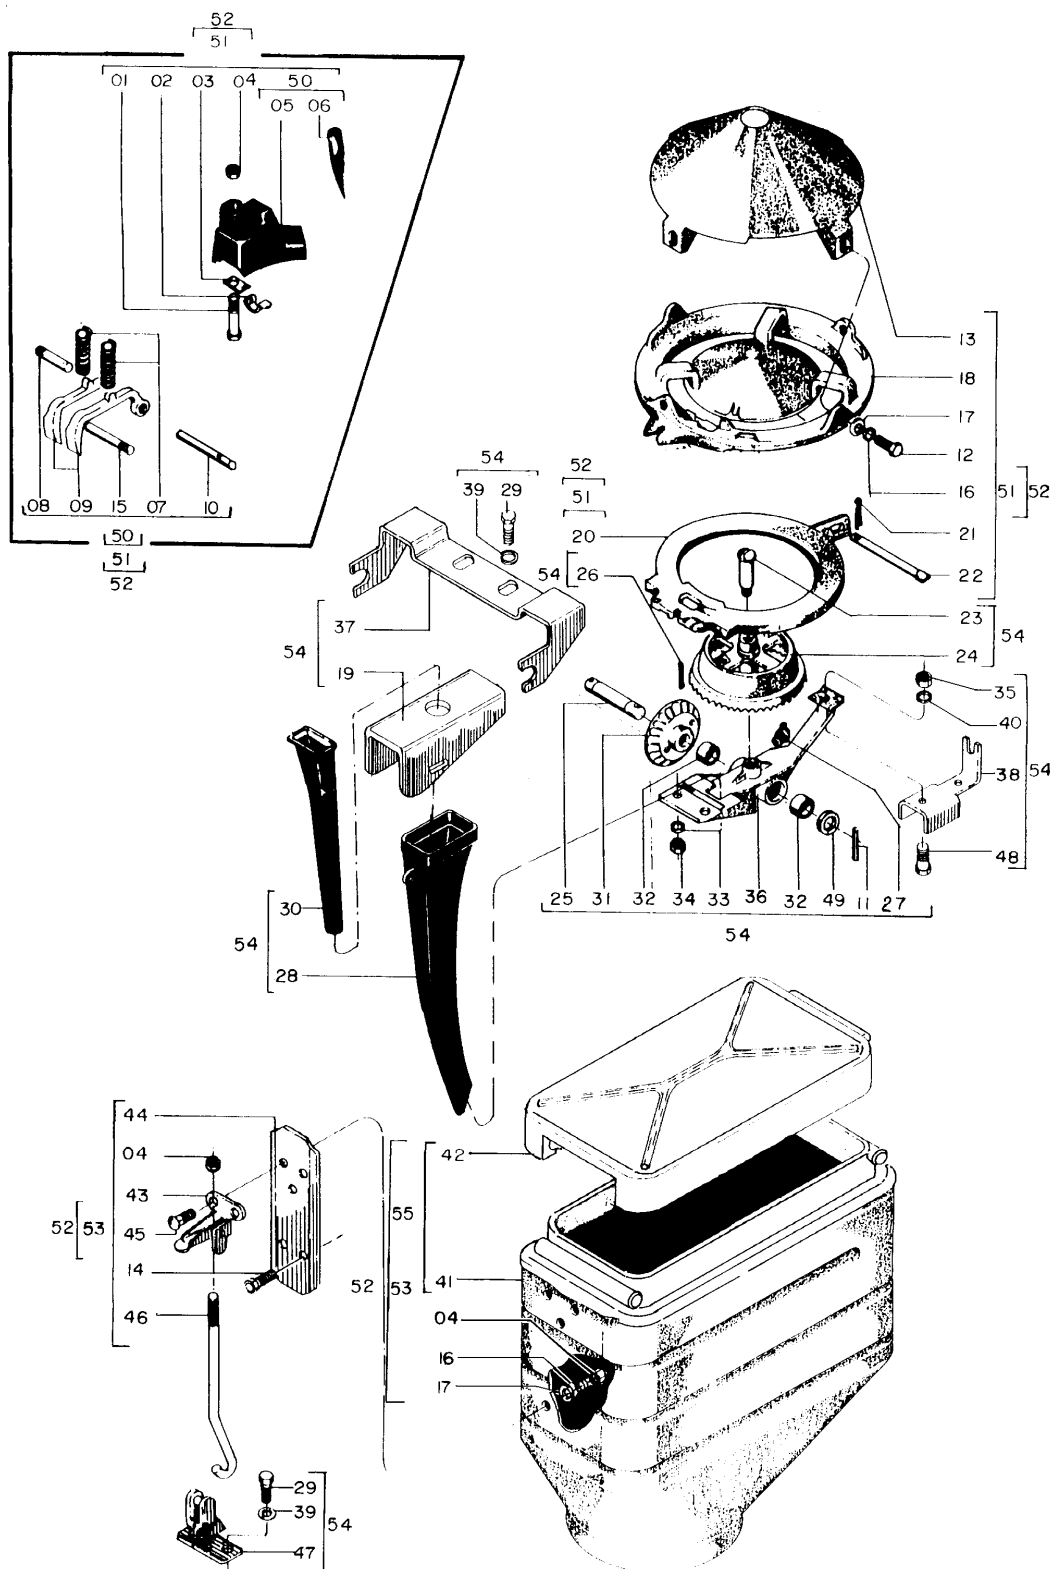

Catálogo de Peças

LAND MASTER ROTO

28455537 - CJ. RESERVATÓRIO/BASE DISTRIBUIDOR HORIZONTAL - SEM ROLETE

Catálogo de Peças

LAND MASTER ROTO

28455537 - CJ. RESERVATÓRIO/BASE DISTRIBUIDOR HORIZONTAL - SEM ROLETE

REF.	CÓDIGO	DENOMINAÇÃO	QT./LINHA
01	818708060	PARAF. SEXT. M 8 X 60	1
02	03100053	PRESILHA	1
03	03100054	ENGATE DA MOLA	1
04	82050708	PORCA SEXT. M 8	8
05	03100401	CAIXA DISTRIBUIDORA	1
06	03100410	PROTETOR	1
07	03100406	MOLA	3
08	03100403	PINO	1
09	03100402	GATILHO	2
10	03100405	PINO PRINCIPAL	1
11	92010522	PINO ELÁSTICO 5 X 22	1
12	818708025	PARAF. SEXT. M 8 X 25	4
13	03100091	PROTETOR DISCO SEMENTE	1
14	818708020	PARAF. SEXT. M 8 X 20	2
15	03100404	PINO BATENTE	1
16	83010108	ARRUELA DE PRESSÃO M 8	11
17	01020010	ARRUELA LISA	4
18	03100017	BASE DISTRIBUIÇÃO DA SEMENTE	1
19	28450063	PROTEÇÃO DO CONDUTOR	1
20	03100016	BASE INTERMEIÁRIA	1
21	85001235	CONTRAPINO 1/8" X 1"	1
22	03100018	PINO	1
23	03100015	PINO DA COROA	1
24	28180099	COROA Z-36	1
25	28180096	EIXO DA SEMENTE	1
26	92010640	PINO ELÁSTICO 6 X 40	1
27	84050835	GRAXEIRA 45° M 8 X 1,25 X 35	1
28	28460049	CONDUTOR DE SEMENTE	1
29	818810030	PARAF. SEXT. M 10 X 30 (8.8)	2
30	28180098	CONDUTOR (COMPRIMENTO 455)	1
31	28450049	PINHÃO 28 DENTES	1
32	88606002	ROLAMENTO DE ESFERAS 6002 2 RS	2
33	83010110	ARRUELA DE PRESSÃO M 10	2
34	82050710	PORCA SEXT. M 10	2
35	82050712	PORCA SEXT. M 12	4
36	28180094	BASE ACOPLADORA	1
37	28450038	GUIA DISTRIBUIDOR	1
38	28450037	EXTENSÃO	1
39	01030053	ARRUELA LISA	2
40	83010112	ARRUELA DE PRESSÃO M 12	3
41	28130028	RESERVATÓRIO SEMENTE	1
42	28130027	TAMPA RESERVATÓRIO SEMENTE	1
43	28020300	CJ. FECHO	1
44	58080700	CJ. SUPORTE	1
45	816808025	PARAF. FRANCÊS M 8 X 25 (8.8)	3
46	58080008	ENGATE	1
47	58080600	CJ. SUPORTE	1
48	818812030	PARAF. SEXT. M 12 X 30 (8.8)	1
49	28020048	ARRUELA LISA	2
50	35125903	CJ. CAIXA DISTRIBUIDORA SEM ROLETE	1
51	28455522	CJ. BASE DISTRIBUIÇÃO SEMENTE HORIZONTAL SEM ROLETE	1
52	28455533	CJ. RESERVATÓRIO DISTRIBUIDOR SEMENTE HORIZONTAL	1
53	28455534	CJ. RESERVATÓRIO/FECHO DISTRIBUIDOR	1
54	28455518	CJ. BASE PINHÃO/COROA DISTRIBUIDOR	1
55	28135101	CJ. RESERVATÓRIO SEMENTE	1