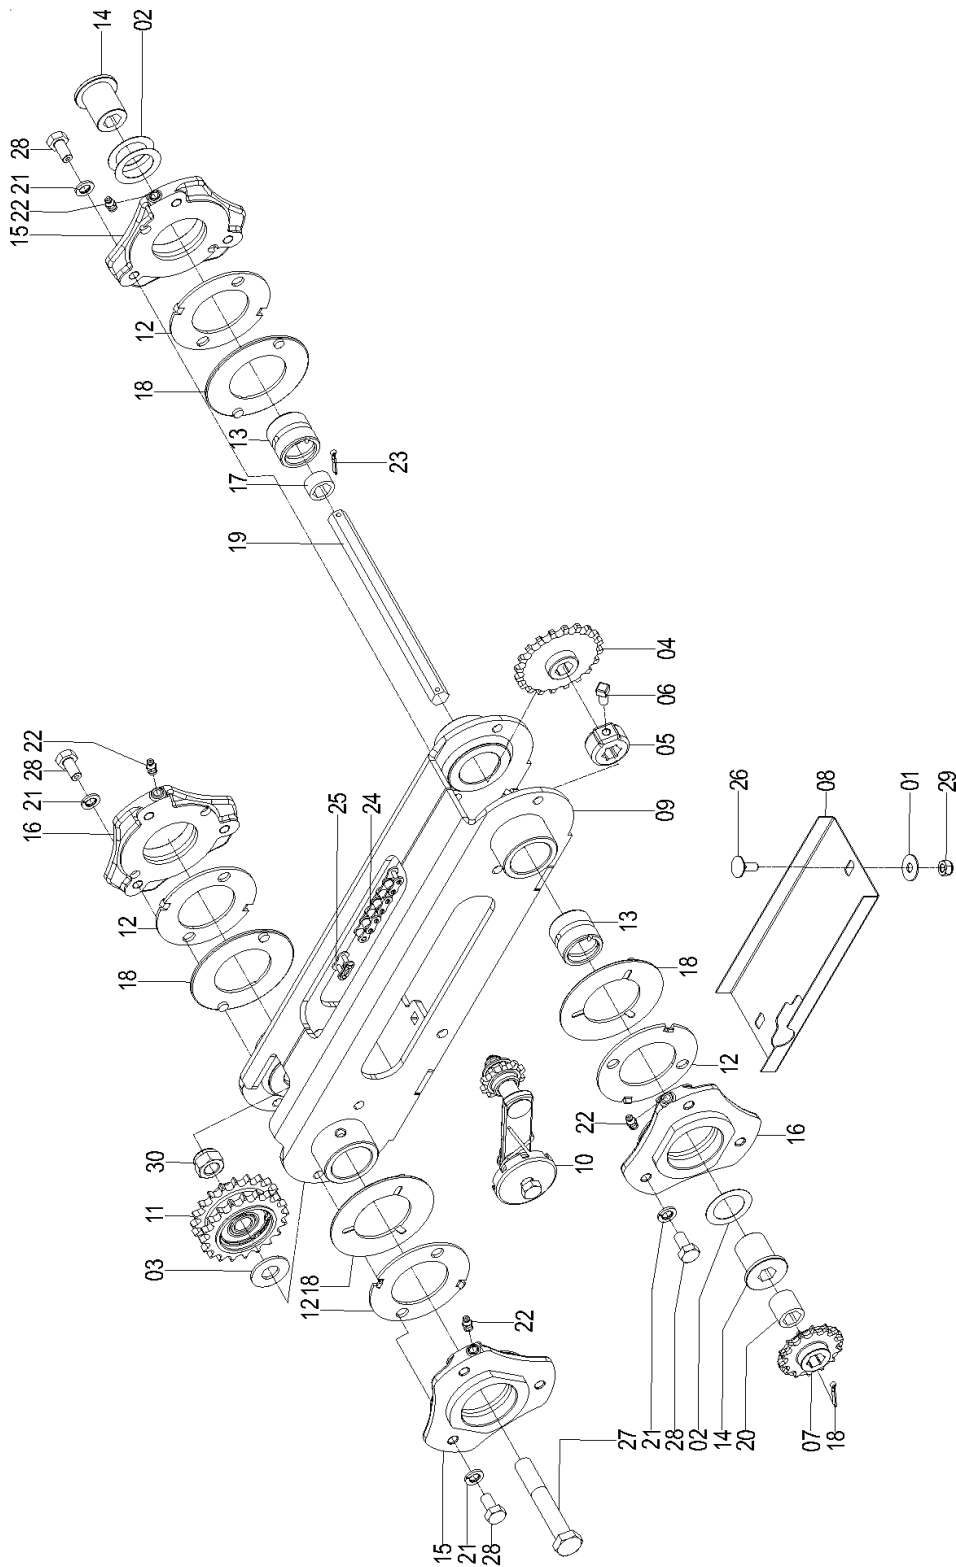

71086002 - C.J. PANTÓGRAFO INFERIOR

Catálogo de Peças

LAND MASTER ROTO

71086002 - C.J. PANTÓGRAFO INFERIOR

REF.	CÓDIGO	DENOMINAÇÃO	QT./CJ.
01	01020010	ARRUELA LISA	2
02	23121145	ARRUELA	3
03	28040072	ARRUELA	1
04	28060014	ENGRENAGEM Z 20	1
05	28060016	BATENTE	1
06	28060025	PARAFUSO RECARILHADO	1
07	70250027	ENGRENAGEM Z 14	1
08	70300036	PROTEÇÃO DO PANTÓGRAFO	1
09	70302900	CJ. PANTÓGRAFO INFERIOR	1
10	70306703	CJ. ESTICADOR PANTÓGRAFO	1
11	70306714	CJ. ENGRENAGEM DUPLA	1
12	71080002	ARRUELA DE AJUSTE INFERIOR	4
13	71080007	BUCHA PANTÓGRAFO	2
14	71080010	BUCHA SEXTAVADA 5/8"	2
15	71080011	FLANGE DIREITO	2
16	71080012	FLANGE ESQUERDO	2
17	71080036	BUCHA SEXTAVADA	1
18	71080065	ARRUELA DE AJUSTE	4
19	71080083	EIXO SEXTAVADO	1
20	71080084	BUCHA SEXTAVADA	1
21	83010110	ARRUELA DE PRESSÃO M 10	12
22	84300818	GRAXEIRA RETA 8 X 1.25	4
23	85001235	CONTRAPINO 1/8 X 1	2
24	91126000	CORRENTE DE ROLO ASA-40	1
25	91226000	EMENDA ASA 40	1
26	816808020	PARAFUSO CAB. CIL. P. Q. (FRANCÊS) M 8 X 20 8.8	2
27	818716100	PARAFUSO CAB. SEXT. M 16 X 100	1
28	818810020	PARAFUSO CAB. SEXT. M 10 X 20 8.8	12
29	8200070808	PORCA AUTOTR. DIN 985 MA 8-8	2
30	8200071608	PORCA AUTOTR. DIN980 MA 16-8 DS	1