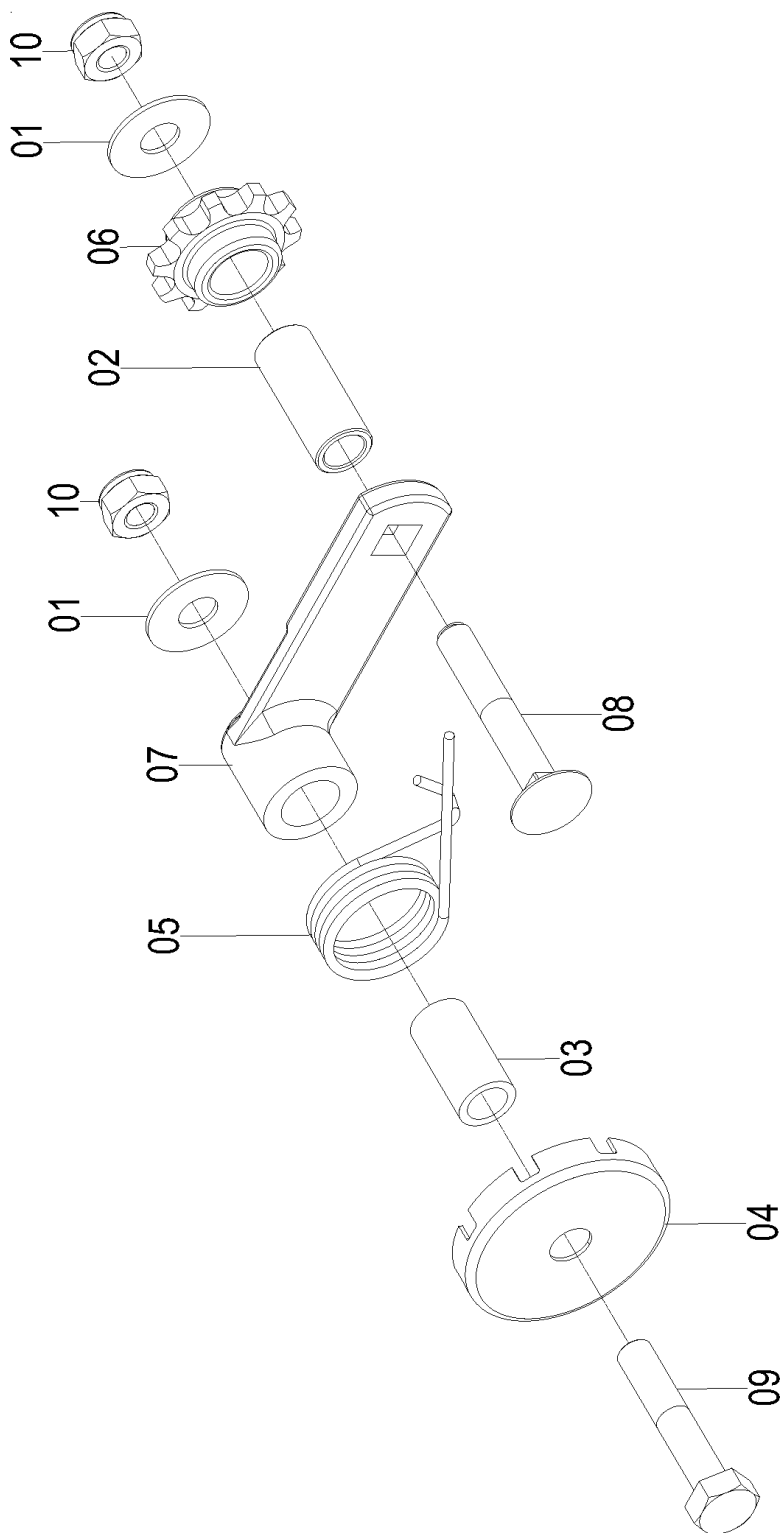

Catálogo de Peças

LAND MASTER ROTO

70306703 - CJ. ESTICADOR PANTÓGRAFO

Catálogo de Peças

LAND MASTER ROTO

70306703 - C.J. ESTICADOR PANTÓGRAFO

REF.	CÓDIGO	DENOMINAÇÃO	QT./ C.J.
01	03030009	ARRUELA	2
02	06040004	BUCHA ESPAÇADORA	1
03	06040018	BUCHA MENOR	1
04	25060055	TRAVA	1
05	28040037	MOLA	1
06	28040075	ENGRENAGEM DO TENSOR	1
07	71080041	BRAÇO DO ESTICADOR	1
08	816810065	PARAFUSO CAB. CIL. P. Q. (FRANCÊS) M 10 X 65 8.8	1
09	818810055	PARAFUSO CAB. SEXT. M 10 X 55 8.8	1
10	8200071008	PORCA AUTOTR. DIN980 MA 10-8 DS	2