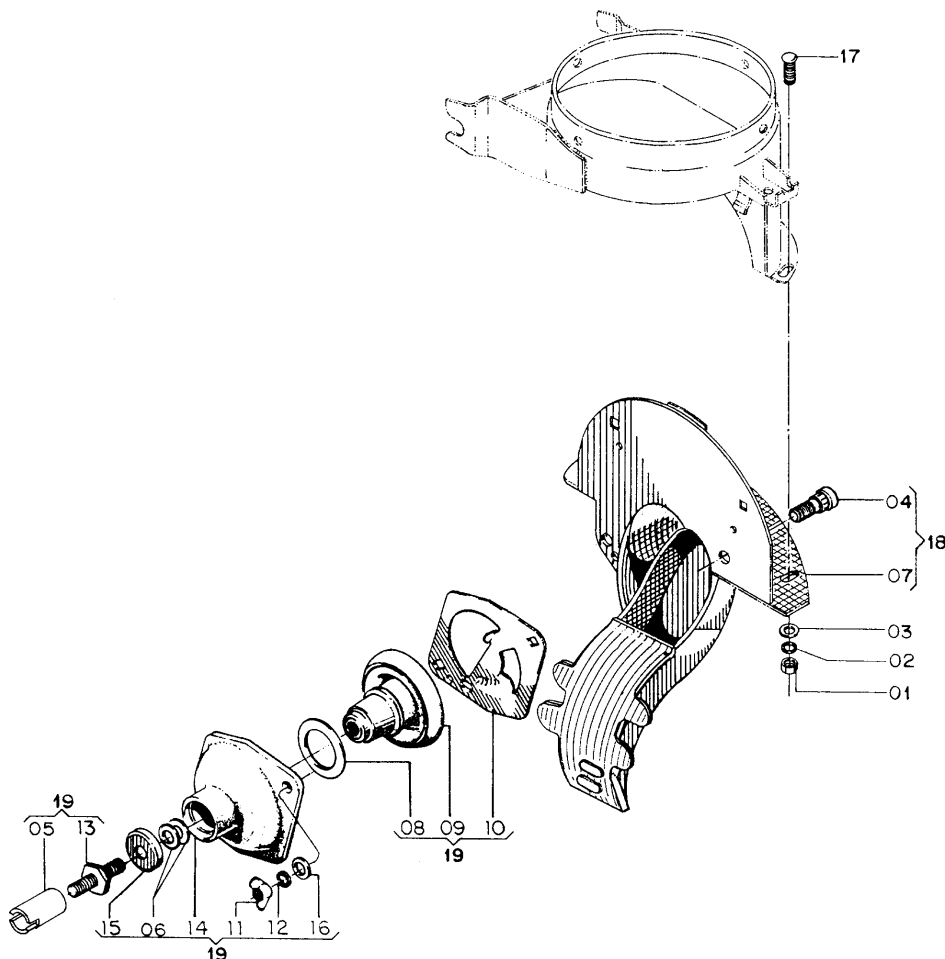

* QUANTIDADE CONFORME NECESSIDADE DE AJUSTE

Catálogo de Peças

LAND MASTER ROTO

28455507 - C.J. DISTRIBUIDOR SORGO

REF.	CÓDIGO	DENOMINAÇÃO	QT./LINHA
01	28450040	ACOPLADOR	1
02	28180089	PINO DO ROTOR	1
03	28180030	CALOTA	1
04	28041700	CJ. FLANGE	1
05	82020708	PORCA BORBOLETAM 8	2
06	83010108	ARRUELA DE PRESSÃO M 8	2
07	01020010	ARRUELA LISA	2
08	28180054	ARRUELA DE AJUSTE	5
09	28043300	CJ. COPO SORGO	1
10	28180062	ORIENTADOR DA SEMENTE	1
11	816806020	PARAF. FRANCÊS M 6 X 20 (8.8)	3
12	28187102	CJ. CONDUTOR	1
13	82050706	PORCA SEXT. M 6	3
14	83010106	ARRUELA DE PRESSÃO M 6	3
15	01100023	ARRUELA LISA	3
16	2845550C	SUB. C.J.DISTRIBUIDOR DE SEMENTE SORGO	1
17	28187102	CJ. CONDUTOR	1
18	28180086	PARAF. RECARTILHADO	2