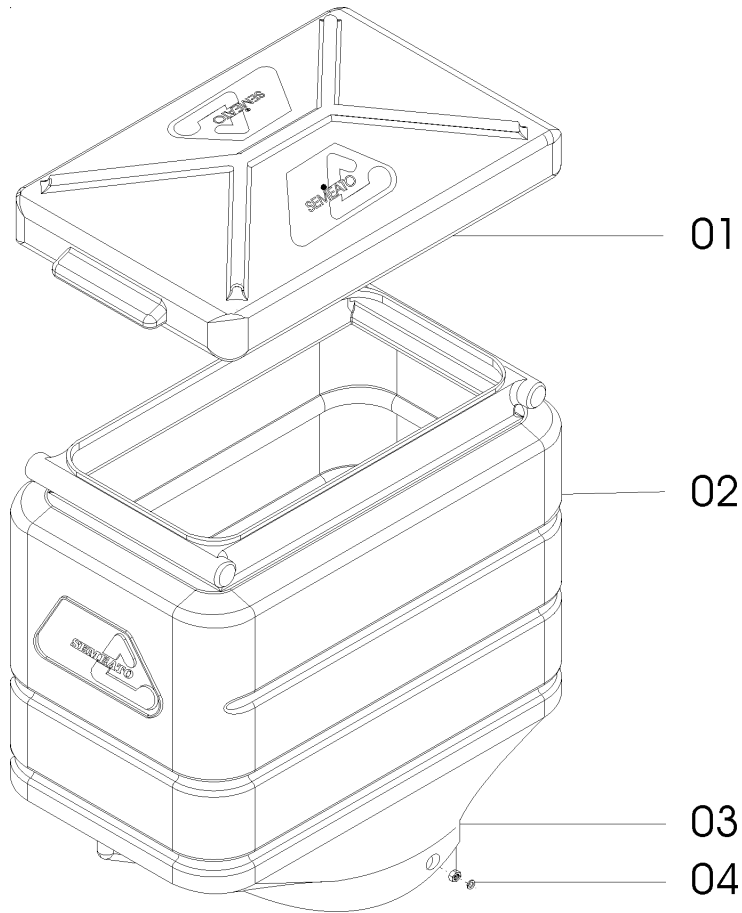

Catálogo de Peças

LAND MASTER ROTO

28455535 - C.J. RESERVATÓRIO MILHO COM CONDUTOR

28455535 - C.J. RESERVATÓRIO MILHO COM CONDUTOR

REF.	CÓDIGO	DENOMINAÇÃO	QT./LINHA
01	28130027	TAMPA DO RESEVATÓRIO	1
02	28130028	RESERVATÓRIO DE SEMENTE	1
03	28135101	CJ. RESERVATÓRIO DE SEMENTE	1
04	8205070808	PORCA SEXT. DIN 934 MA 08-08	4
05	83010108	ARRUELA DE PRESSÃO M 8	4
06	01020010	ARRUELA LISA	4
07	818808020	PARAF. SEXT. 8 X 20 (8.8)	4
08	28451800	CJ. SEDE DO RESERVATÓRIO	1
09	28040011	CONDUTOR DA SEMENTE	1