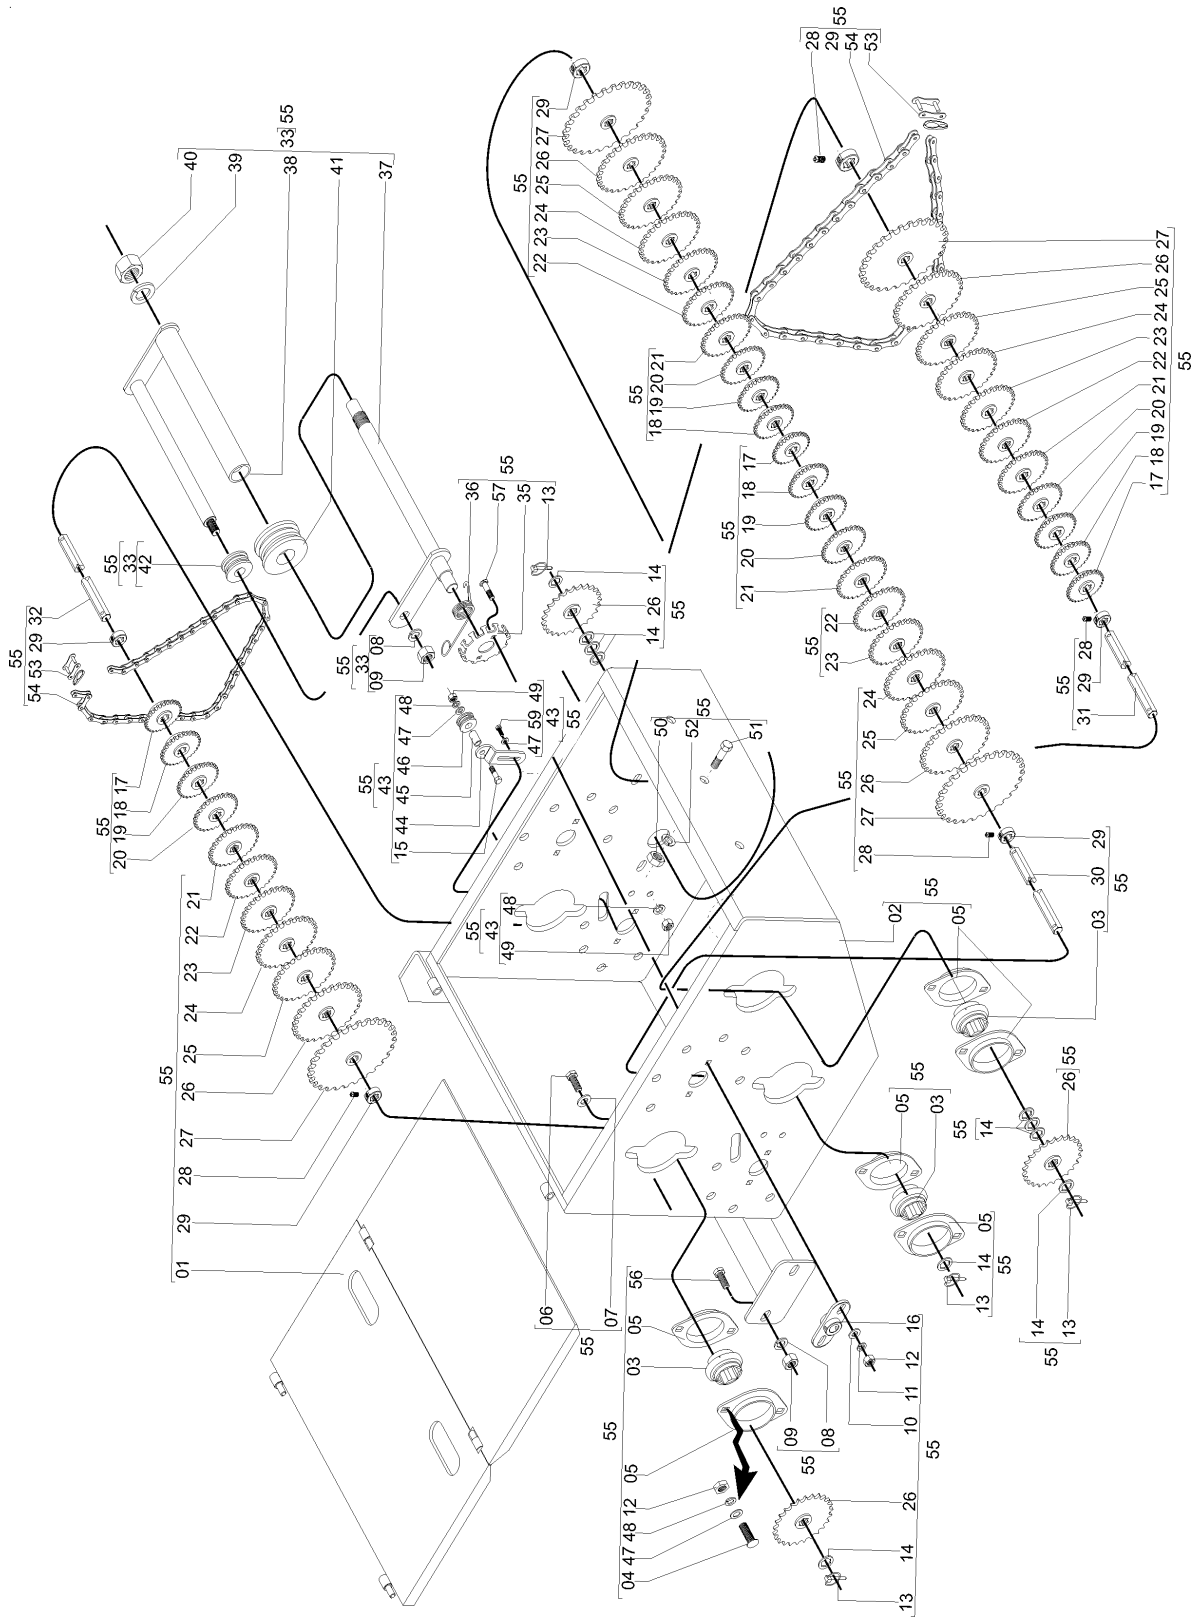

Catálogo de Peças

LAND MASTER ROTO

58065100 - C.J. TRANSMISSÃO LM 15/17
58065000 - C.J. TRANSMISSÃO LM 17/19
58065400 - C.J. TRANSMISSÃO LM 19/21
COM PLATAFORMA TRASEIRA

Catálogo de Peças

LAND MASTER ROTO

58065100 - C.J. TRANSMISSÃO LM 15/17
58065000 - C.J. TRANSMISSÃO LM 17/19
58065400 - C.J. TRANSMISSÃO LM 19/21
COM PLATAFORMA TRASEIRA
(continuação)

REF.	CÓDIGO	DENOMINAÇÃO	QT./MÁQ.	
			ESQUERDA	DIREITA
01	58061900	CJ. TAMPA DIREITA	-	1
01	58062000	CJ. TAMPA ESQUERDA	1	-
02	58061700	CJ. CAIXA TRANSMISSÃO ESQUERDA	1	-
02	58061800	CJ. CAIXA TRANSMISSÃO DIREITA	-	1
03	88606207	ROLAMENTO DE ESFERAS 6207 2 RS	6	6
04	816810025	PARAFUSO FRANCÊS	6	6
05	62280600	MANCAL FLAGEADO	6	6
06	818812030	PARAF. SEXT. M 12 X 30 (8.8)	12	12
07	03220028	ARRUELA LISA	24	24
08	83010112	ARRUELA DE PRESSÃO M 12	16	16
09	82050712	PORCA SEXT. M 12	04	04
10	01020010	ARRUELA LISA M 8	8	8
11	83010108	ARRUELA DE PRESSÃO M 8	8	8
12	82050708	PORCA SEXT. M 8	8	8
13	18010011	PINO TRAVA 1/4" X 2"	6	6
14	28040009	ARRUELA	12	12
15	818710050	PARAF. SEXT. M 10 X 50	1	1
16	26070009	MANCAL	4	4
17	56040054	ENGRENAGEM Z-14	3	3
18	56040053	ENGRENAGEM Z-15	4	4
19	56040052	ENGRENAGEM Z-16	4	4
20	56040051	ENGRENAGEM Z-17	4	4
21	56040050	ENGRENAGEM Z-19	4	4
22	56040049	ENGRENAGEM Z-20	4	4
23	56040048	ENGRENAGEM Z-21	4	4
24	56040047	ENGRENAGEM Z-24	4	4
25	56040046	ENGRENAGEM Z-25	4	4
26	56040045	ENGRENAGEM Z-28	6	6
27	56040044	ENGRENAGEM Z-40	4	4
28	03100024	PARAF. RECARTILHADO M 12 X 20	6	6
29	36050010	BATENTE 1"	6	6
30	58060001	EIXO 728mm	1	1
31	58060003	EIXO 735mm	1	1
32	58060002	EIXO 720mm	1	1
33	58065002	CJ. SUPORTE DOS ROLOS	2	2
34	818710030	PARAF. SEXT. M 10 X 30	2	2
35	58060093	TRAVADO ESTICADOR	2	2
36	58060048	MOLA DO ESTICADOR ESQUERDO	2	-
36	58060044	MOLA DO ESTICADOR DIREITO	-	2
37	58061500	CJ. EIXO	2	2
38	58061600	CJ. SUPORTE DOS ROLOS	2	2
39	83010118	ARRUELA DE PRESSÃO M 18	2	2
40	82050718	PORCA SEXT. M 18	2	2
41	58060013	ROLETE MAIOR	2	2
42	58060014	ROLETE ESTICADOR	2	2
43	58065007	CJ. ESTICADOR DA CAIXA DE CÂMBIO	1	1
44	58060045	SUPORTE ESTICADOR	1	1
45	24141326	BUCHA	1	1
46	56040027	ROLETE ESTICADOR	1	1
47	01030053	ARRUELA	3	3
48	83010110	ARRUELA DE PRESSÃO M 10	3	3
49	82050710	PORCA SEXT. M 10	3	3
50	82050716	PORCA SEXT. M 16	2	2
51	818816050	PARAF. SEXT. M 16 X 50 (8.8)	3	3
52	83010116	ARRUELA DE PRESSÃO M 16	3	3
53	91225000	EMENDAASA 50	3	3
54	91111050	CORRENTE ASA 50 (71 ELOS)	2	2
55	58065001	CJ. CAIXA DE TRANSMISSÃO ESQUERDA LM 15/17 - 17/19	1	-
55	58065001	CJ. CAIXA DE TRANSMISSÃO DIREITA LM 15/17 - 17/19	-	1
56	816812030	PARAF. FRANCÊS M 12 X 30 (8.8)	2	2
57	816808025	PARAF. FRANCÊS M 8 X 25 (8.8)	4	4
58	816808020	PARAF. FRANCÊS M 8 X 20 (8.8)	2	2
59	27070009	PUXADOR DA TAMPA	1	1
60	58065503	CJ. TAMPA CAIXA DE CÂMBIO	1	1