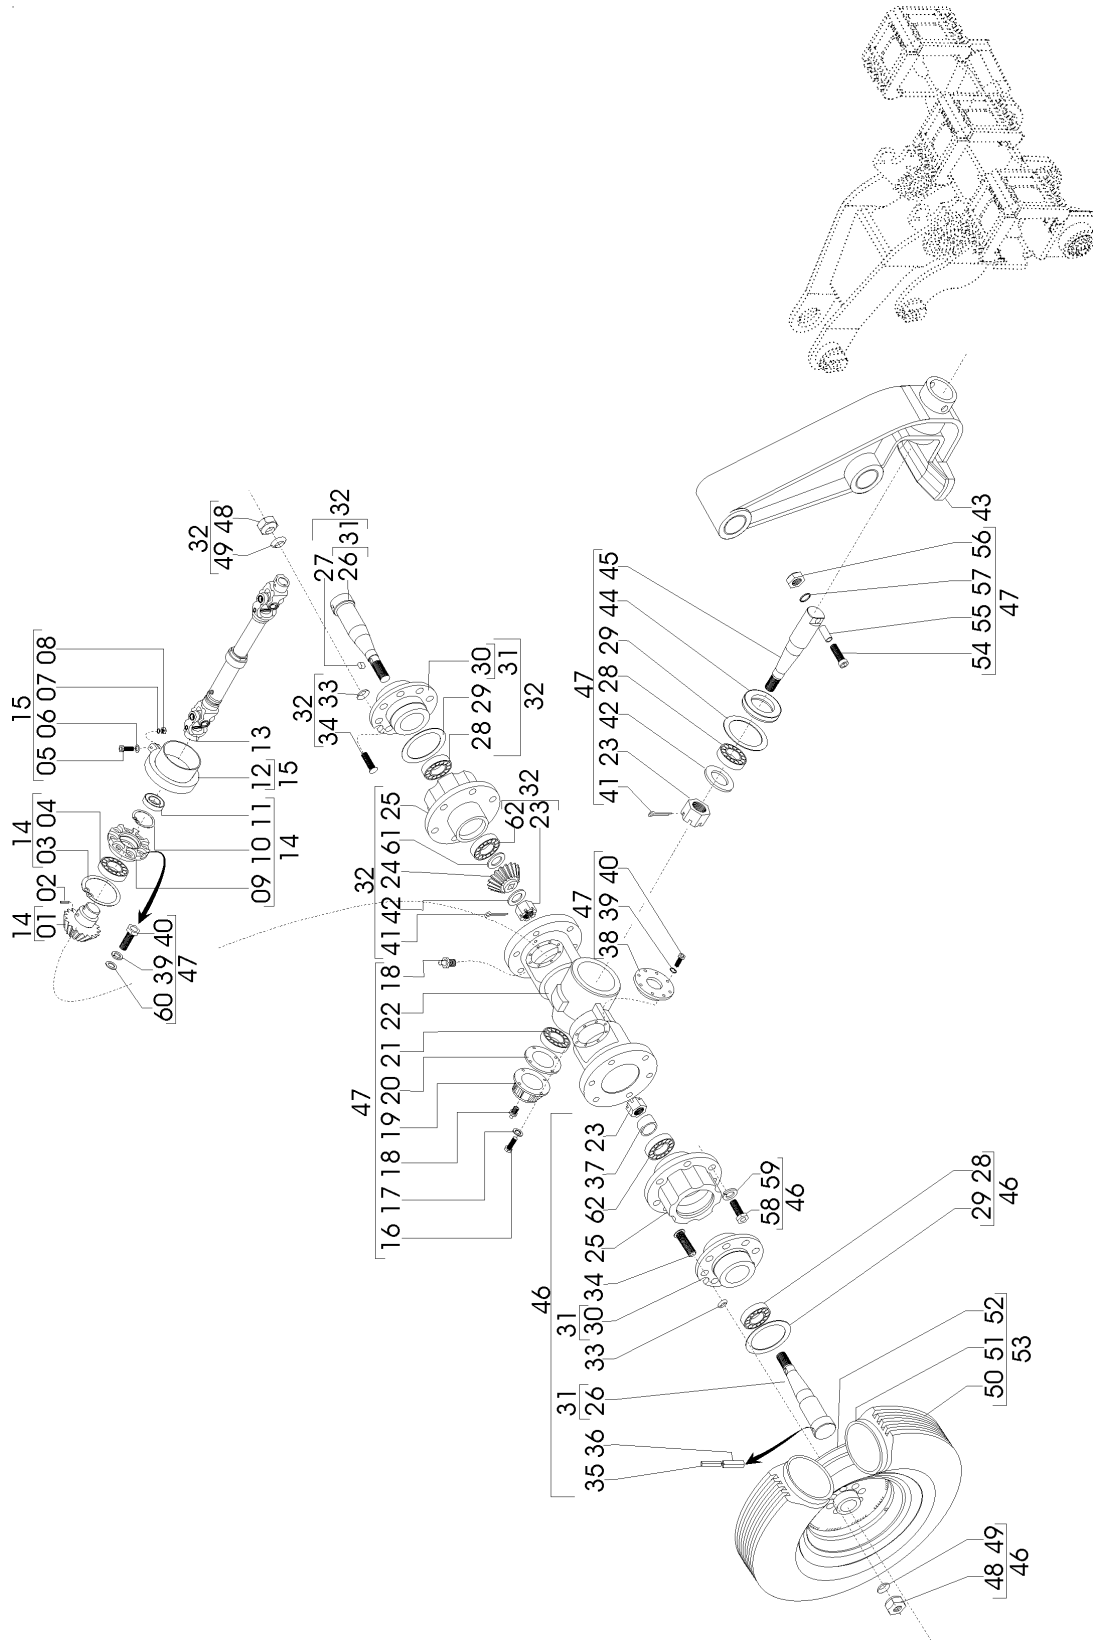

Catálogo de Peças

LAND MASTER ROTO

58035700 - CJ. RODADO COMPENSADOR LM 11/13 PNEU PIRELLI
(continuação)

Catálogo de Peças

LAND MASTER ROTO

58035700 - CJ. RODADO COMPENSADOR LM 11/13 PNEU PIRELLI

REF.	CÓDIGO	DENOMINAÇÃO (continuação)	QT./CONJ.
01	58030078	PINHÃO	1
02	92011050	PINO ELÁSTICO 10 X 50	2
03	90220280	ANEL ELÁSTICO PARA FURO I-80	1
04	880042080	ROLAMENTO DE EFERAS 4208-A SKF	1
05	818706025	PARAF. SEXT. M 6 X 25	1
06	15200005	ARRUELA LISA	1
07	83010106	ARRUELA DE PRESSÃO M 6	1
08	82050706	PORCA SEXT. M 6	1
09	58030077	MANCAL PINHÃO	1
10	90220040	ANEL ELÁSTICO PARA EIXO E-40	1
11	89100302	RETENTOR 00302 B SABÓ	1
12	58030062	PROTEÇÃO CARDAN	1
13	94150240	CJ. CARDAN RODADO	1
14	58035915	CJ. MANCAL PINHÃO 16 Z	1
15	58035906	CJ. PROTEÇÃO CARDAN	1
16	818706016	PARAF. SEXT. M 6 X 16	4
17	01100023	ARRUELA LISA	4
18	84300818	GRAXEIRA RETA 8 X 1,25	3
19	15040008	CALOTA	1
20	15040013	JUNTA DE VEDAÇÃO	1
21	88330208	ROLAMENTO CÔNICO 30208	1
22	58030072	EIXO BALANCIM	1
23	15040015	PORCA CASTELO	3
24	58030044	COROA	1
25	58030034	CUBO DA RODA	2
26	58030039	PONTA DE EIXO	2
27	58030047	CHAVETA	1
28	88333212	ROLAMENTO CÔNICO 32212	1
29	58030048	PROTECTOR DE FELTRO	3
30	58310020	CUBO DA RODA	2
31	58035907	CJ. PONTEIRA	2
32	58035923	CJ. CUBO DIREITO	1
33	58030018	ARRUELA LISA CÔNICA	16
34	25030008	PARAFUSO M 20	16
35	920112100	PINO ELÁSTICO 12 X 100	2
36	92010850	PINO ELÁSTICO 8 X 50	2
37	58030053	SEPARADOR	1
38	58030037	TAMPA	1
39	83010108	ARRUELA DE PRESSÃO M 8	16
40	818808025	PARAF. SEXT. M 8 X 25 (8.8)	16
41	85001649	CONTRAPINO 3/16" X 2"	3
42	15040007	ARRUELA LISA	3
43	58030073	SUORTE DO EIXO	1
44	58030046	ANEL DE PROTEÇÃO	1
45	58030040	PONTA DE EIXO	1
46	58035922	CJ. CUBO ESQUERDO	1
47	58035905	CJ. EIXO BALANCIM	1
48	58030013	PORCA ESFÉRICA M 20	16
49	58030019	ARRUELA ESFÉRICA M 20	16
50	93031051812	PNEU AGRÍCOLA 12 LONAS 10,5/8018	2
51	93051051812	CÂMARA DE AR 12 LONAS 10,5/16	2
52	58031000	CJ. ARO	2
53	58035703	CJ. RODADO PNEU PIRELLI	2
54	811712110	PARAF. ALLEN M 12 X 110	1
55	15040001	BUCHA	1
56	82050712	PORCA SEXT. M 12	1
57	83010112	ARRUELA DE PRESSÃO M 12	1
58	818820055	PARAF. SEXT. M 20 X 55 (8.8)	16
59	83010120	ARRUELA DE PRESSÃO M 20	16
60	58030061	ARRUELA	8
61	28180054	ARRUELA LISA	2
62	88333111	ROLAMENTO CÔNICO 32208 SKF	2