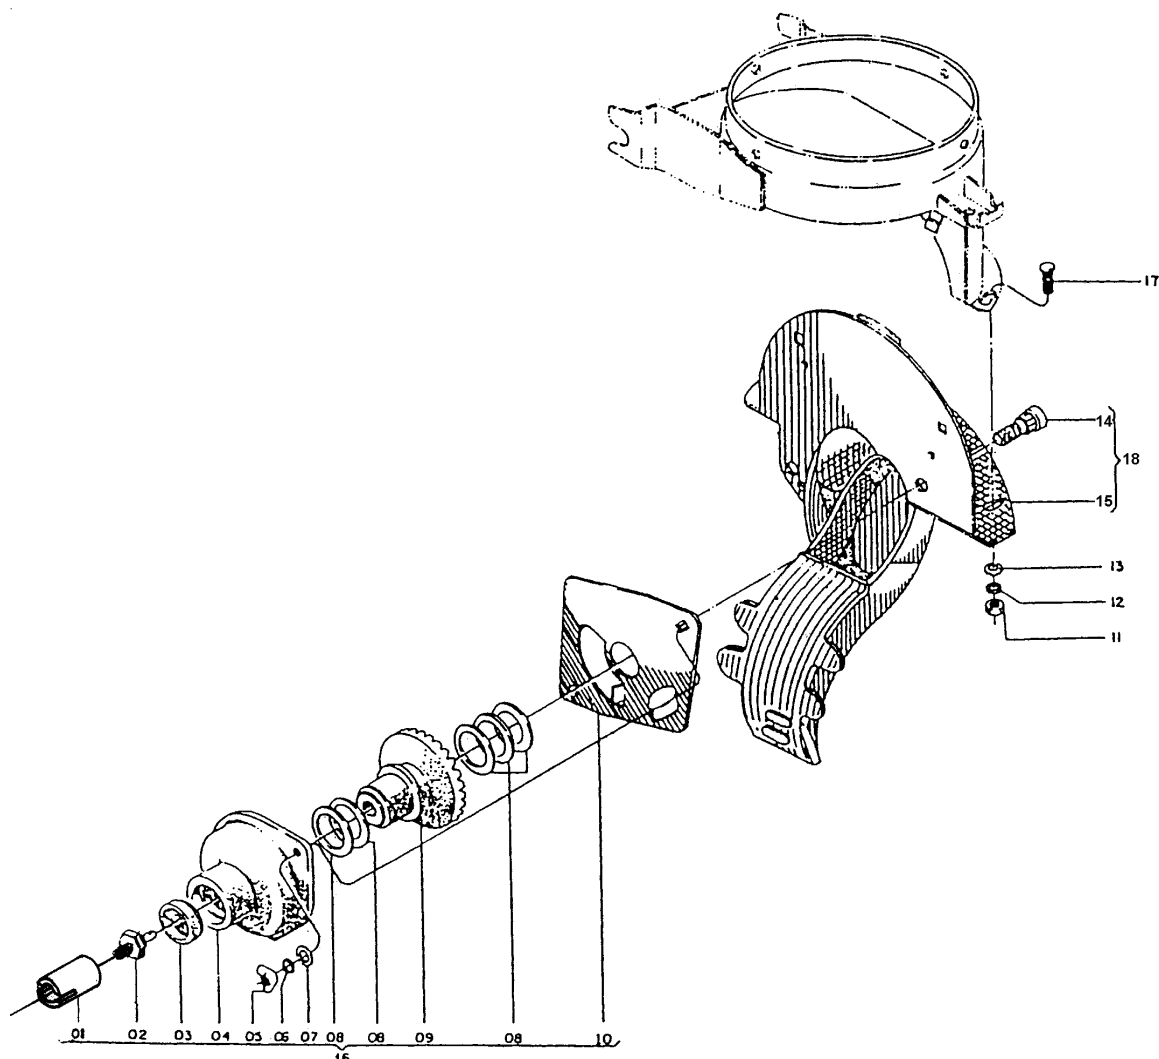

Catálogo de Peças

LAND MASTER ROTO

DISTRIBUIÇÃO DA SEMENTE SORGO COMPLETA (OPCIONAL)

REF.	CÓDIGO	DENOMINAÇÃO	QT./LINHA
01	28450040	ACOPLADOR	1
02	28180089	PINO DO ROTOR	1
03	28180030	CALOTA	1
04	28041700	CJ. FLANGE	1
05	82020708	PORCA BORBOLETA M 8	2
06	83010108	ARRUELA DE PRESSÃO M 8	2
07	01020010	ARRUELA LISA	2
08	28180054	ARRUELA DE AJUSTE	5
09	28043300	CJ. COPO SORGO	1
10	28180062	ORIENTADOR DA SEMENTE	1
11	82050706	PORCA SEXT. M 6	3
12	83010106	ARRUELA DE PRESSÃO M6	3
13	01100023	ARRUELA LISA	3
14	28180086	PARAF. RECARTILHADO	2
15	28187102	CJ. CONDUTOR	1
16	28185701	DISTRIBUIDOR DE SEMENTE SORGO	1
17	816806020	PARAF. FRANCÊS M 6 X 20	3
18	28187102	CJ. CONDUTOR	1

* QUANTIDADE CONFORME NECESSIDADE DE AJUSTE