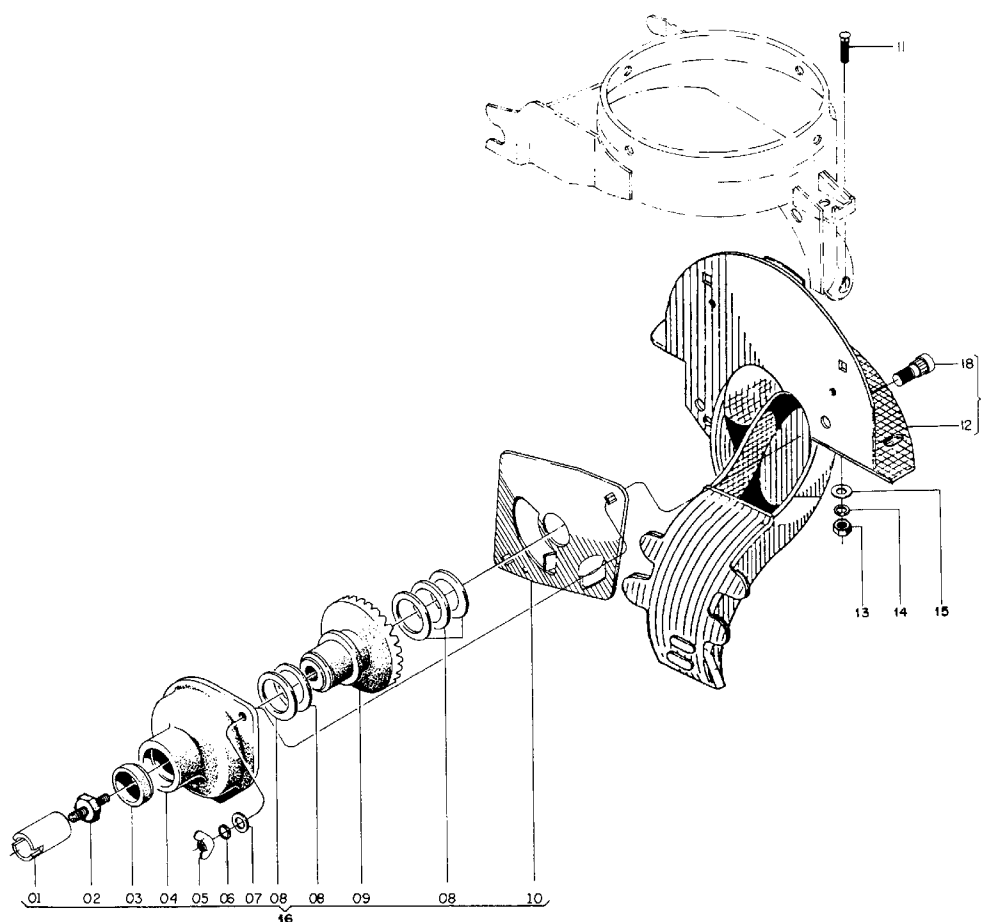

* QUANTIDADE CONFORME NECESSIDADE DE AJUSTE

Catálogo de Peças

LAND MASTER ROTO

28455507 - C.J. DISTRIBUIDOR SORGO

REF.	CÓDIGO	DENOMINAÇÃO	QT./LINHA
01	28450040	ACOPLADOR	1
02	28180089	PINO DO ROTOR	1
03	28180030	CALOTA	1
04	28041700	CJ. FLANGE	1
05	82020708	PORCA BORBOLETAM 8	2
06	83010108	ARRUELA DE PRESSÃO M 8	2
07	01020010	ARRUELA LISA	2
08	28180054	ARRUELA DE AJUSTE	5
09	28043300	CJ. COPO SORGO	1
10	28180062	ORIENTADOR DA SEMENTE	1
11	816806020	PARAF. FRANCÊS M 6 X 20 (8.8)	3
12	28187102	CJ. CONDUTOR	1
13	82050706	PORCA SEXT. M 6	3
14	83010106	ARRUELA DE PRESSÃO M 6	3
15	01100023	ARRUELA LISA	3
16	2845550C	SUB. C.J.DISTRIBUIDOR DE SEMENTE SORGO	1
17	28187102	CJ. CONDUTOR	1
18	28180086	PARAF. RECARTILHADO	2