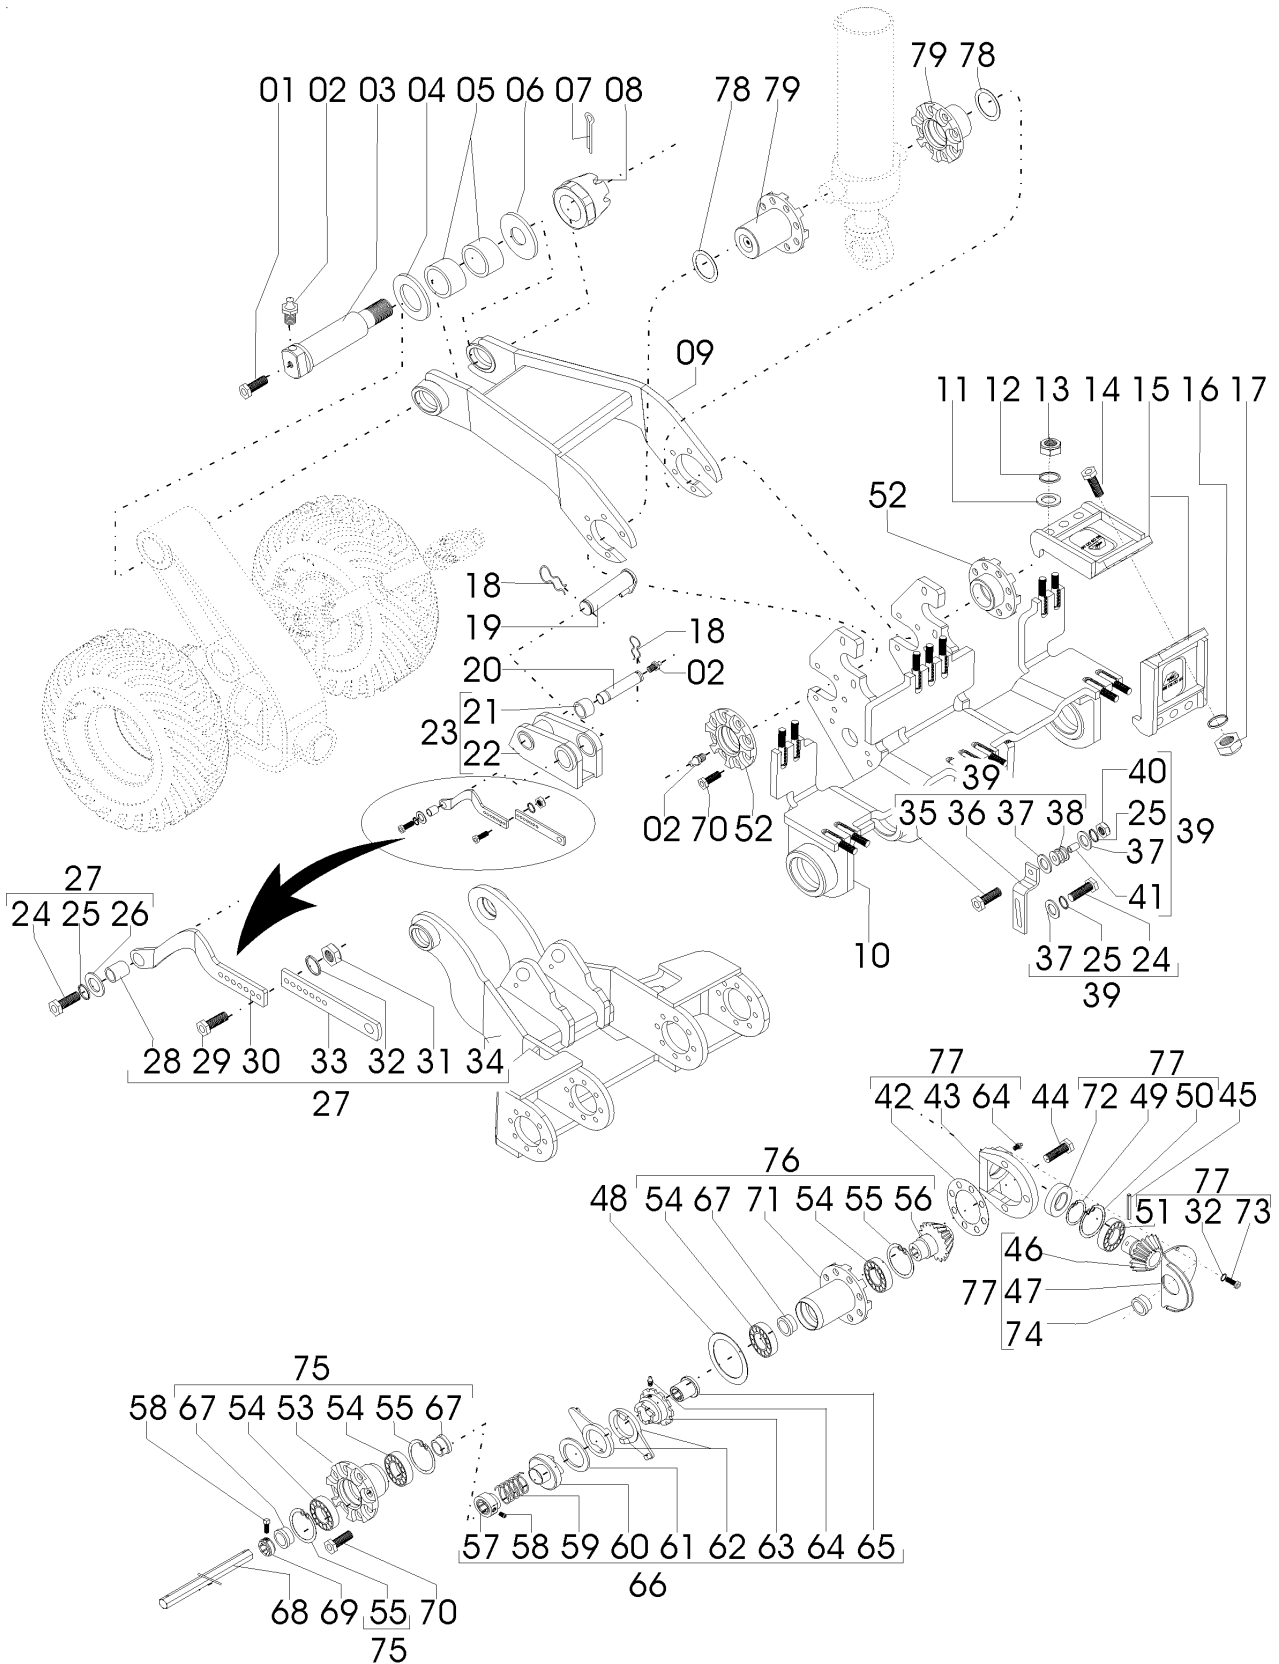

Catálogo de Peças

LAND MASTER ROTO

58035900 - C.J. RODADO COMPANSADOR PNEU TRELLEBORG

REF.	CÓDIGO	DENOMINAÇÃO	QT./CONJ.
01	818716025	PARAF. SEXT. M 16 X 25	2
02	84300818	GRAXEIRA RETA 8 X 1,25	7
03	58030031	PINO COM ROSCA M 45 X 3	2
04	58030030	ARRUELA 1,20 X 67 X 100	4
05	58030051	BUCHA	4
06	58030063	ARRUELA 1,9 X 47 X 100	4
07	85001649	CONTRAPINO 3/1"6 X 2"	2
08	58030066	PORCA CASTELO	2
09	58031900	CJ. TENSOR	1
10	58031500	CJ. SUPORTE RODADO	1
11	02030102	ARRUELA LISA	14
12	83010122	ARRUELA DE PRESSÃO M 22	14
13	82050622	PORCA SEXT. MB 22	14
14	818820070	PARAF. SEXT. M 20 X 70 (8.8)	7
15	58030069	ABRAÇADEIRA RODADO	6
16	83010120	ARRUELA DE PRESSÃO M 20	7
17	82050720	PORCA SEXT. M 20	7
18	28080014	MOLA GRAMPO	3
19	58030500	CJ. PINO	1
20	58030026	PINO	1
21	58030027	BUCHA	2
22	58031800	CJ. ARTICULADOR	1
23	58035902	CJ. ARTICULADOR	1
24	818712030	PARAF. SEXT. M 12 X 30	4
25	83010112	ARRUELA DE PRESSÃO M 12	4
26	03220028	ARRUELA	3
27	58035802	CJ. ENGATE CATRACA	1
28	58030011	BUCHA DE APOIO	1
29	818706020	PARAF. SEXT. M 6 X 20	2
30	58030022	SUPORTE CATRACA	1
31	82050706	PORCA SEXT. M 6	2
32	83010106	ARRUELA DE PRESSÃO M 6	2
33	58030008	ENGATE CATRACA	1
34	58031600	CJ. SUPORTE RODADO	1
35	818712060	PARAF. SEXT. M 12 X 60	1
36	58030017	ESTICADOR RODADO	1
37	58030900	CJ. MANCAL	2
38	56040027	ROLETE ESTICADOR	1
39	58035803	CJ. ESTICADOR	1
40	82050712	PORCA SEXT. M 12	4
41	24141326	BUCHA ROLETE MENOR	1
42	58030056	CHAPA DE AJUSTE	3
43	58030075	BASE ENGRENAGEM	1
44	818816055	PARAF. SEXT. M 16 X 55 (8.8)	3
45	92011050	PINO ELÁSTICO 10 X 50	2
46	58030079	ENGRENAGEM	1
47	58030090	TAMPA DE VEDAÇÃO	2

Catálogo de Peças

LAND MASTER ROTO

58035900 - C.J. RODADO COMPENSADOR PNEU TRELLEBORG
(continuação)