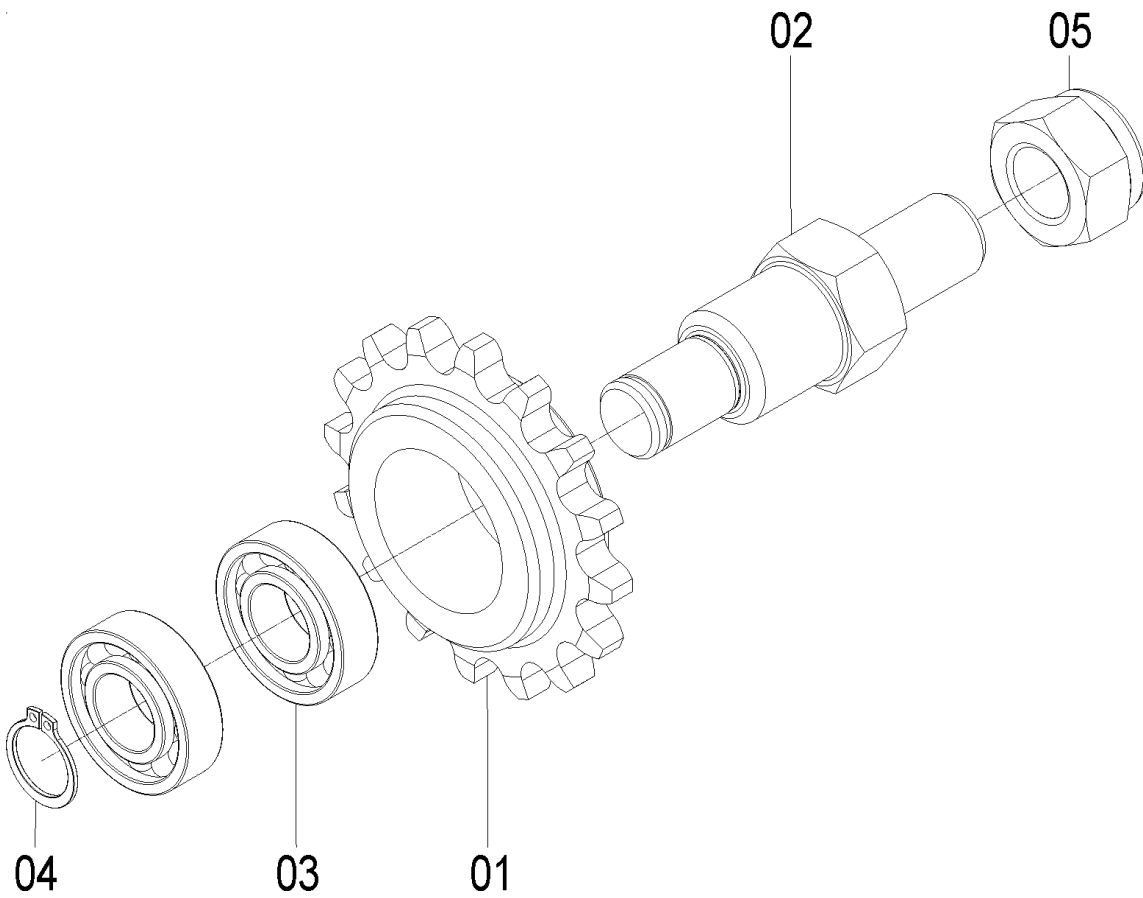

Catálogo de Peças

LAND MASTER ROTO

71085018 - CJ. DESVIADOR

Catálogo de Peças

LAND MASTER ROTO

71085018 - CJ. DESVIADOR

REF.	CÓDIGO	DENOMINAÇÃO	QT./ CJ.
01	28060059	ENGRENAGEM Z-16.....	1
02	71080072	EIXO DESVIADOR	1
03	88606002	ROLAMENTO DE ESFERAS 6002 2RS	2
04	90220015	ANEL ELÁSTICO PARA EIXO E-15	1
05	8200071608	PORCA AUTOTR. DIN980 MA 16-8 DS	1