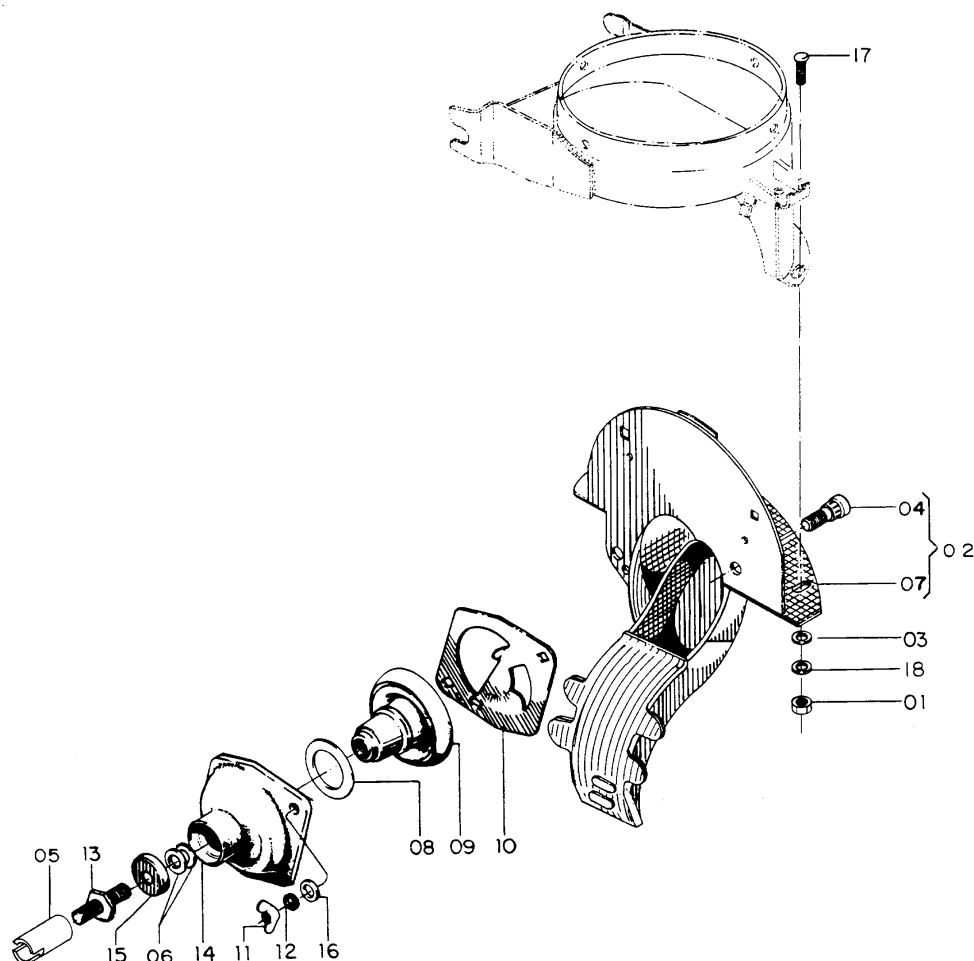

Catálogo de Peças

LAND MASTER ROTO

28455505 - CJ. DISTRIBUIDOR DA SEMENTE (SOJA)
PARA MÁQUINAS FABRICADAS A PARTIR DE JUNHO 2001

REF.	CÓDIGO	DENOMINAÇÃO	QT/LINHA
01	82050706	PORCA SEXT. M 6	3
02	28187102	CJ. CONDUTOR	1
03	01100023	ARRUELA LISA	3
04	28180086	PARAF. RECARTILHADO	2
05	28450040	ACOPLADOR	1
06	28180033	ARRUELA DE AJUSTE	2*
07	28187101	CJ. CONDUTOR	1
08	28180054	ARRUELA DE AJUSTE	1*
09	28043200	CJ. COPO SOJA	1
10	28040068	ORIENTADOR DA SEMENTE	1
11	82020708	PORCA BORBOLETA M 8	2
12	83010108	ARRUELA DE PRESSÃO M 8	2
13	28180089	PINO DO ROTOR	1
14	28041700	CJ. FLANGE	1
15	28180030	CALOTA	1
16	01020010	ARRUELA LISA	2
17	816806020	PARAF. FRANCÊS M 6 X 20	3
18	83010106	ARRUELA DE PRESSÃO M 6	3

*QUANTIDADE CONFORME NECESSIDADE DE AJUSTE