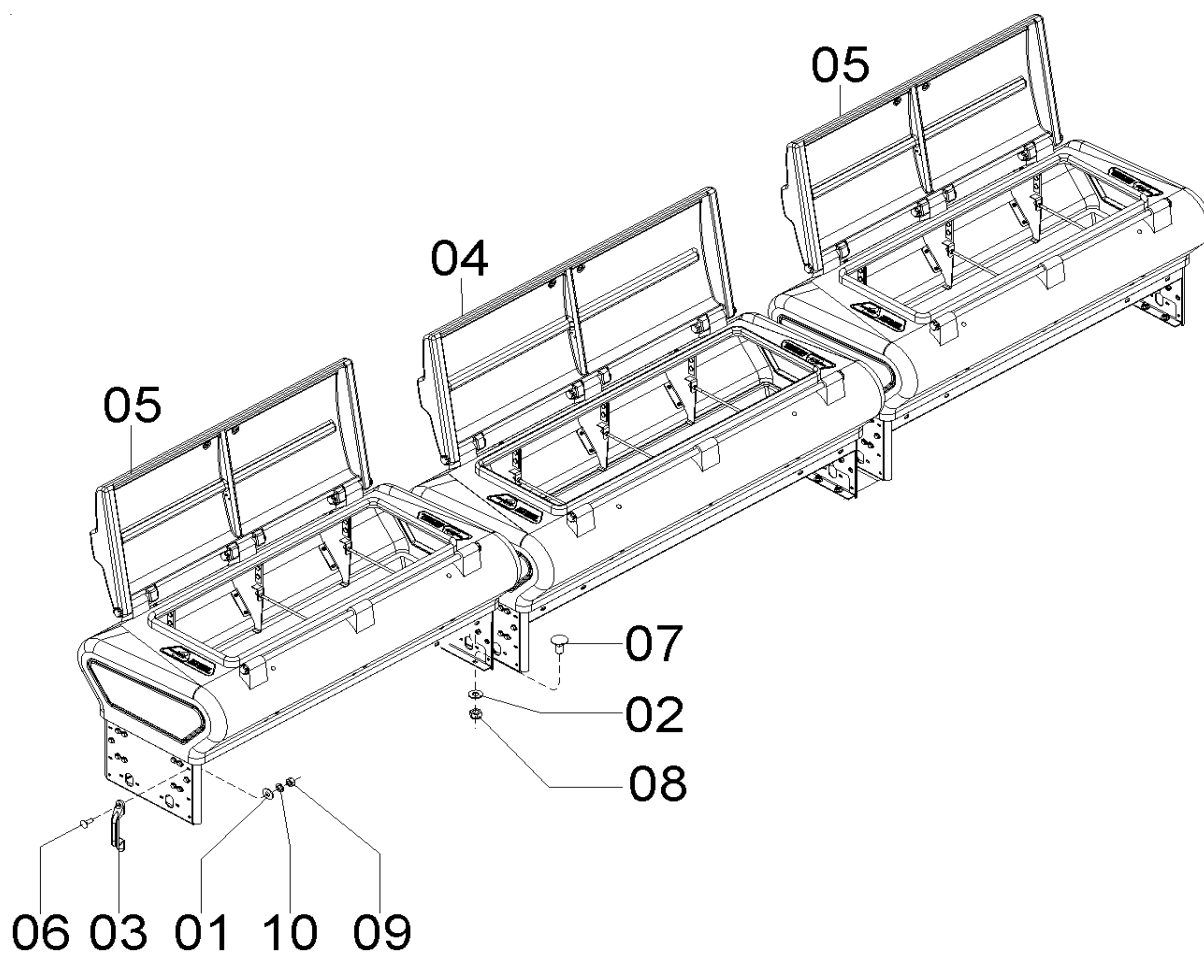

58165500 - C.J.RESERVATORIO LAND MASTER ROTO 15/17

Catálogo de Peças

LAND MASTER ROTO

58165500 - CJ.RESERVATORIO LAND MASTER ROTO 15/17

REF.	CÓDIGO	DENOMINAÇÃO	QT./CJ.
01	01020010	ARRUELA LISA	4
02	15140010	ARRUELA LISA	24
03	27070009	PUXADOR DA TAMPA	2
04	58145501	CJ. RESERVATÓRIO ADUBO 2135	1
05	58145502	CJ. RESERVATÓRIO ADUBO 2304	2
06	816808025	PARAFUSO CAB. CIL. P. Q. M 8 X 25	4
07	816812035	PARAFUSO CAB. CIL. P. Q. M 12 X 35	24
08	8200071208	PORCA AUTOTR. DIN980 MA 12-8	24
09	8205070808	PORCA SEXT. DIN934 MA 08-08	4
10	83010108	ARRUELA DE PRESSÃO M 8	4