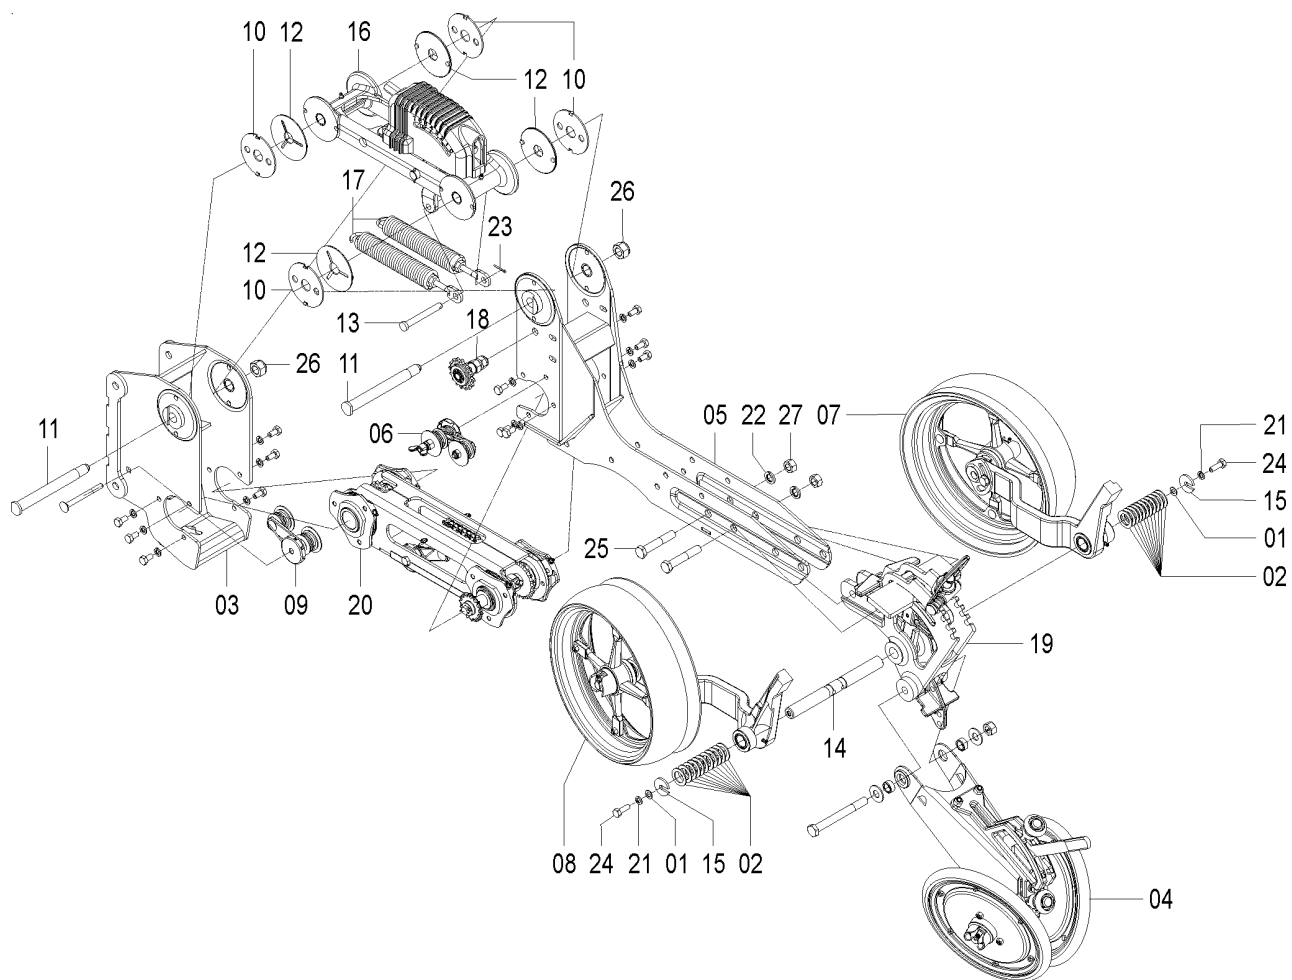

Catálogo de Peças

LAND MASTER ROTO

58235105 - CJ. LINHA SEMENTE

Catálogo de Peças

LAND MASTER ROTO

58235105 - CJ. LINHA SEMENTE

REF.	CÓDIGO	DENOMINAÇÃO	QT./ CJ.
01	15070065	ARRUELA LISA	2
02	28040015	ARRUELA LISA	22
03	58230200	CJ. SUPORTE LINHA	1
04	66085208	CJ. COMPACTADOR	1
05	70303000	CJ. LINHA DA SEMENTE	1
06	70305019	CJ. ESTICADOR	1
07	70306704	CJ. LIMITADOR PROFUNDIDADE DIREITO	1
08	70306705	CJ. LIMITADOR DE PROFUNDIDADE ESQUERDO	1
09	70306710	CJ. ESTICADOR	1
10	71080014	ARRUELA DE AJUSTE SUPERIOR	4
11	71080019	PINO PANTÓGRAFO SUPERIOR	2
12	71080064	ARRUELA DE AJUSTE	4
13	71080070	PINO	1
14	71080087	EIXO LIMITADOR	1
15	71080088	ARRUELA LIMITADOR	2
16	71085001	CJ. PANTÓGRAFO SUPERIOR	1
17	71085002	CJ. MONTAGEM DA MOLA	2
18	71085018	CJ. DESVIADOR	1
19	71086001	CJ. REGULAGEM LIMITADOR EIXO MENOR	1
20	71086002	CJ. PANTÓGRAFO INFERIOR	1
21	83010110	ARRUELA DE PRESSÃO M 10	2
22	83010116	ARRUELA DE PRESSÃO M 16	2
23	85001235	CONTRAPINO 1/8 X 1	1
24	818810030	PARAFUSO CAB. SEXT. M 10 X 30 8.8	2
25	818816090	PARAFUSO CAB. SEXT. M 16 X 90 8.8	2
26	8200072008	PORCA AUTOTR. DIN980 MA 20-8 DS	2
27	8205071608	PORCA SEXTAVADA DIN934 MA16-8	2