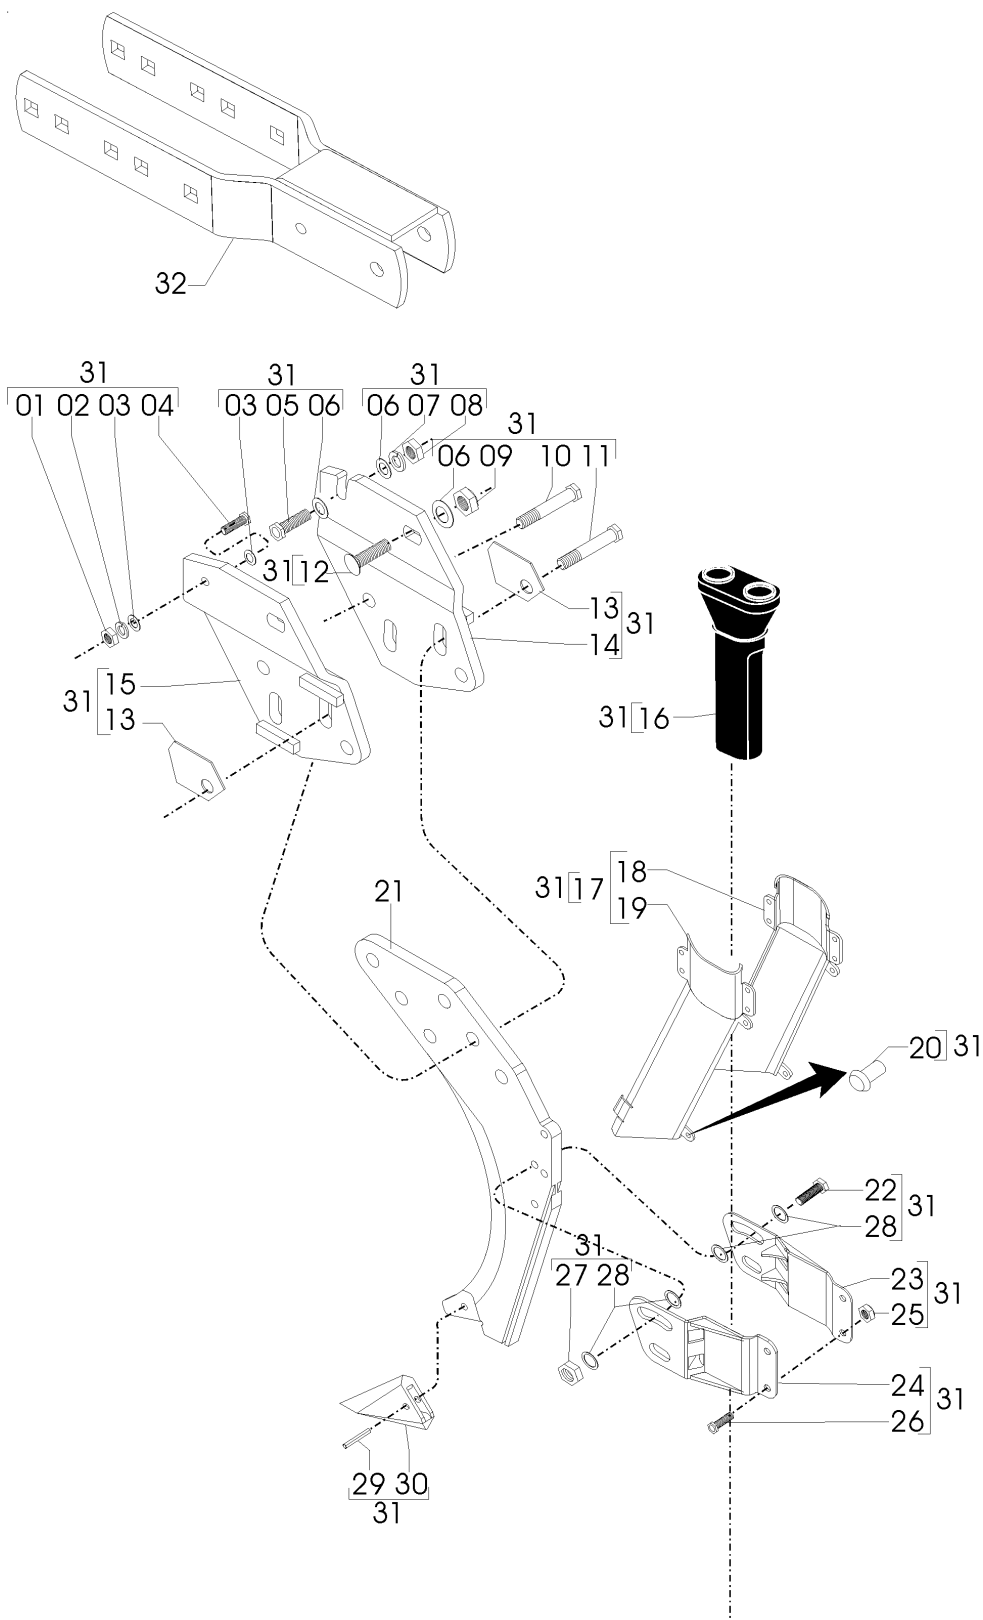

Catálogo de Peças

LAND MASTER ROTO

58095105 - C.J. BRAÇO FACÃO AFASTADO CONDUTOR REGULÁVEL

(CJ. GARRA TRIPLO DISCO E FACÃO AFASTADO)

Catálogo de Peças

LAND MASTER ROTO

58095105 - C.J. BRAÇO FACÃO AFASTADO CONDUTOR REGULÁVEL (C.J. GARRA TRIPLO DISCO E FACÃO AFASTADO)

REF.	CÓDIGO	DENOMINAÇÃO	QT./CJ.
01	82050712	PORCA SEXT. M 12	1
02	83010112	ARRUELA DE PRESSÃO M 12	1
03	03220028	ARRUELA LISA M 12	1
04	818712040	PARAF. SEXT. M 12 X 40	1
05	818716050	PARAF. SEXT. M 16 X 50	1
06	28040072	ARRUELA LISA	5
07	83010116	ARRUELA DE PRESSÃO M 16	1
08	82050716	PORCA SEXT. M 16	1
09	81010716	PORCA AUTOTRAVANTE M 16	4
10	818816060	PARAF. SEXT. M 16 X 60 (8.8)	1
11	818816070	PARAF. SEXT. M 16 X 70 (8.8)	1
12	816816050	PARAF. FRANCÊS M 16 X 50 (8.8)	2
13	03290007	ARRUELA DE REGULAGEM	2
14	28162300	CJ. SUPORTE DIREITO	1
15	28162200	CJ. SUPORTE ESQUERDO	1
16	28160045	CONDUTOR DUPLO	1
17	58096906	CJ. CONDUTOR	1
18	58090080	LATERAL DIREITO DO CONDUTOR	1
19	58090079	LATERAL ESQUERDA DO CONDUTOR	1
20	87200615	REBITE DE FERRO COM CABEÇA REDONDA 6 X 15	6
21	28160061	FACÃO	1
22	818816050	PARAF. SEXT. M 16 X 50 (8.8)	2
23	58090042	LATERAL DIREITO	1
24	58090043	LATERAL ESQUERDO	1
25	82010708	PORCA AUTOTRAVANTE M 8 DL	2
26	818808020	PARAF. SEXT. M 8 X 20 (8.8)	2
27	82000716	PORCA AUTOTRAVANTE M 16 DS	2
28	15140010	ARRUELA LISA	8
29	92010820	PINO ELÁSTICO 8 X 20	1
30	28160059	PONTEIRA	1
31	58095106	FACÃO REGULÁVEL	1
32	58090400	CJ. BRAÇO FACÃO	1