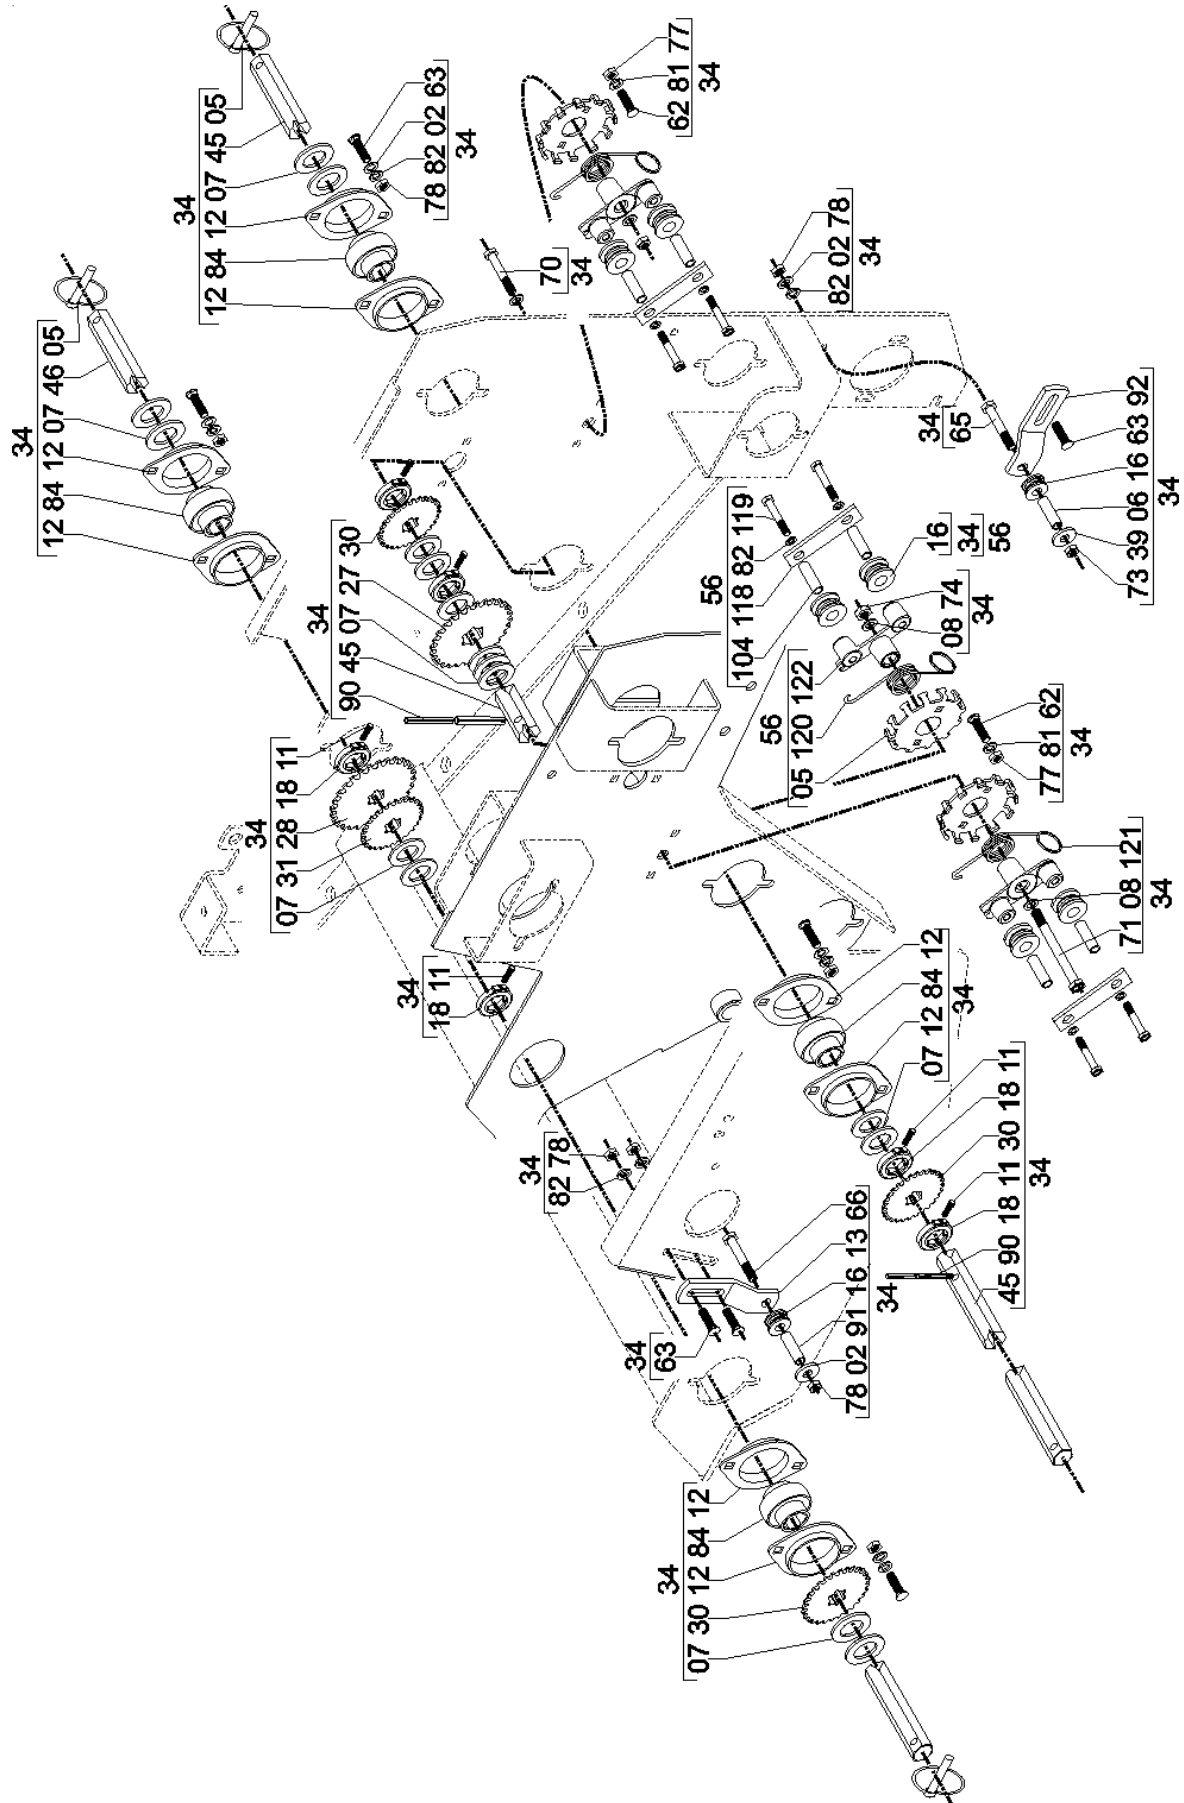

Catálogo de Peças

LAND MASTER ROTO

58216102 - C.J. Transmissão traseira 11/13 13/15
(para máquinas fabricadas apartir de julho de 2004)
(continuação)

Catálogo de Peças

LAND MASTER ROTO

58216102 - C.J. Transmissão traseira 11/13 13/15
(para máquinas fabricadas apartir de julho de 2004)

REF.	CÓDIGO	DENOMINAÇÃO	QT./CJ
01	01020010	arruela lisa 1,50x8, 5x24,0	8
02	01030053	arruela lisa 1,50x10, 5x26,0	31
03	01050028	arruela lisa 1,90x22,5x42,5	2
04	15140010	arruela lisa 3,00x16,5x38,0	4
05	18010011	pino trava 1/4x2	13
06	24141326	bucha 30x12x17	3
07	28040009	arruela lisa 2,65x31,0x42,0	41
08	28040023	arruela lisa 2,65x13,0x28,0	30
09	28040034	mancal ext.	2
10	28040083	abracadeira	1
11	28060025	parafuso recartilhado M-8	18
12	28060073	mancal flageado	28
13	28070026	suporte esticador	1
14	35050001	batente	1
15	35050015	bucha 42x13x19	1
16	56040027	rolete esticador	8
17	56040039	bucha guia	1
18	58030088	batente menor S1" x 15 mm	19
19	58060033	eixo 3/4" maior 13 L	1
20	58060039	batente	2
21	58060044	mola esticador dir.	1
22	58060048	mola esticador esq.	1
23	58060056	engrenagem z-28	6
24	58060057	engrenagem z-25	4
25	58060058	engrenagem z-24	4
26	58060059	engrenagem z-21	8
27	58060060	engrenagem z-20	2
28	58060061	engrenagem z-19	5
29	58060062	engrenagem z-17	4
30	58060063	engrenagem z-16	8
31	58060065	engrenagem z-14	6
32	58060070	eixo longo lm/11	1
33	58060093	trava do esticador	5
34	58060100	cj.caixa de transmissão dir.	1
35	58060400	cj.tampa maior esq.	1
36	58060500	cj.tampa menor esq.	1
37	58065003	cj.catraca dir.	1
38	58060010	engrenagem direita catraca	1
39	58080020	arruela encosto	2
40	58210015	eixo sext.25,4x192 mm	1
41	58210016	eixo sext.25,4x490 mm	1
42	58210017	eixo sext.25,4x549 mm	2
43	58210018	eixo sext.25,4x1170 mm	1
44	58210019	eixo sext.25,4x470 mm	1
45	58210021	eixo sext.25,4x741 mm	1
46	58210025	eixo sext.25,4x1074 mm	1
47	58210027	apoio esq. da caixa	1
48	58210028	apoio dir. da caixa	1
49	58210033	suporte da caixa dir.	1
50	58210036	presilha da tampa	2
51	58210041	engrenagem z-14	1
52	58210042	mancal	4
53	58211600	cj. carenagem dir.	1
54	58211700	cj. proteção dir.	1
55	58215101	cj. esticador esq.	2
56	58215102	cj. esticador dir.	1
57	58215104	cj. esticador	2
58	58215105	cj. esticador dir.	1
59	58310001	engrenagem z-20	1
60	816808020	parafuso cab. cil.p.q. 8x20 8.8 (frances)	6
61	816808025	parafuso cab. cil.p.q. 8x25 8.8 (frances)	6
62	816808030	parafuso cab. cil.p.q. 8x30 8.8 (frances)	4
63	816810025	parafuso cab. cil.p.q. 10x25 8.8 (frances)	28
64	818806016	parafuso cab,sext,6x16 8.8	4
65	818810045	parafuso sext, 10x45 8.8	1
66	818810055	parafuso cab,sext,10x55 8.8	1
67	818810095	parafuso cab,sext,10x95 8.8	1
68	818812030	parafuso cab,sext,12x30 8.8	12
69	818812060	parafuso cab,sext, 12x60 8.8	1