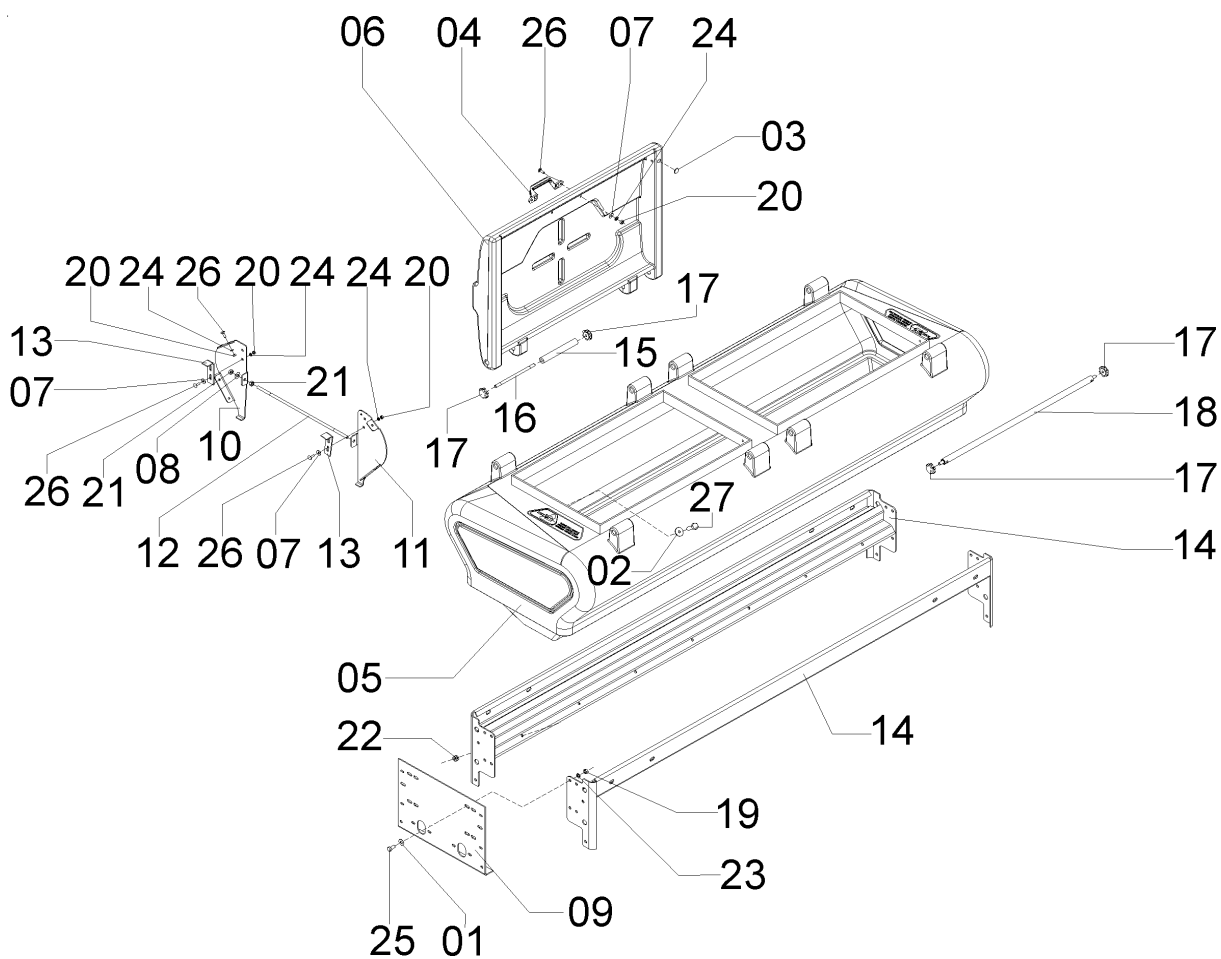

Catálogo de Peças

LAND MASTER ROTO

58125501 - C.J. RESERVATÓRIO ADUBO LAND MASTER ROTO 17/19

Catálogo de Peças

LAND MASTER ROTO

58125501 - C.J. RESERVATÓRIO ADUBO LAND MASTER ROTO 17/19

REF.	CÓDIGO	DENOMINAÇÃO	QT./CJ.
01	01040034	ARRUELA LISA	24
02	03320010	ARRUELA LISA M10	14
03	06070047	TAMPA	2
04	27070009	PUXADOR DA TAMPA	2
05	36620004	RESERVAT. ADUBO 2510MM	1
06	36620005	TAMPA RESERVATORIO ADUBO 1047	2
07	56120025	ARRULA LISA M8 INOX	16
08	56120027	ARRUELA LISA	6
09	58180076	LATERAL INTERNA BERCO ROTO	2
10	58180077	DIVISORIA CENTRAL	3
11	58180078	DIVISORIA TRASEIRA	3
12	58180079	APOIO ROSCADO	3
13	58180080	APOIO DA CAIXA	6
14	58184000	CJ. BERCO 2510	2
15	70260005	BUCHA ARTICULAÇÃO	4
16	70260006	PINO ARTICULADOR	4
17	70260007	FLANGE DE FIXAÇÃO	12
18	70260500	CJ. CORRIMÃO PSL1113	2
19	82050712	PORCA SEXTAVADA M12	24
20	82150708	PORCA SEXTAVADA M8 INOX	37
21	82150712	PORCA SEXTAVADA M12 INOX	12
22	82180710	PORCA AUTOTRAVANTE M10 INOX DS	14
23	83010112	ARRUELA PRESSAO M12	24
24	83080108	ARRUELA PRESSAO M8 INOX	37
25	818812025	PARAFUSO CAB. SEX. M12X25 8.8	24
26	8161008025	PARAFUSO CAB. CIL P.Q. (FRANCÊS) M8X25 INOX	37
27	8181010030	PARAFUSO CAB. SEXT. M10X30 INOX	14