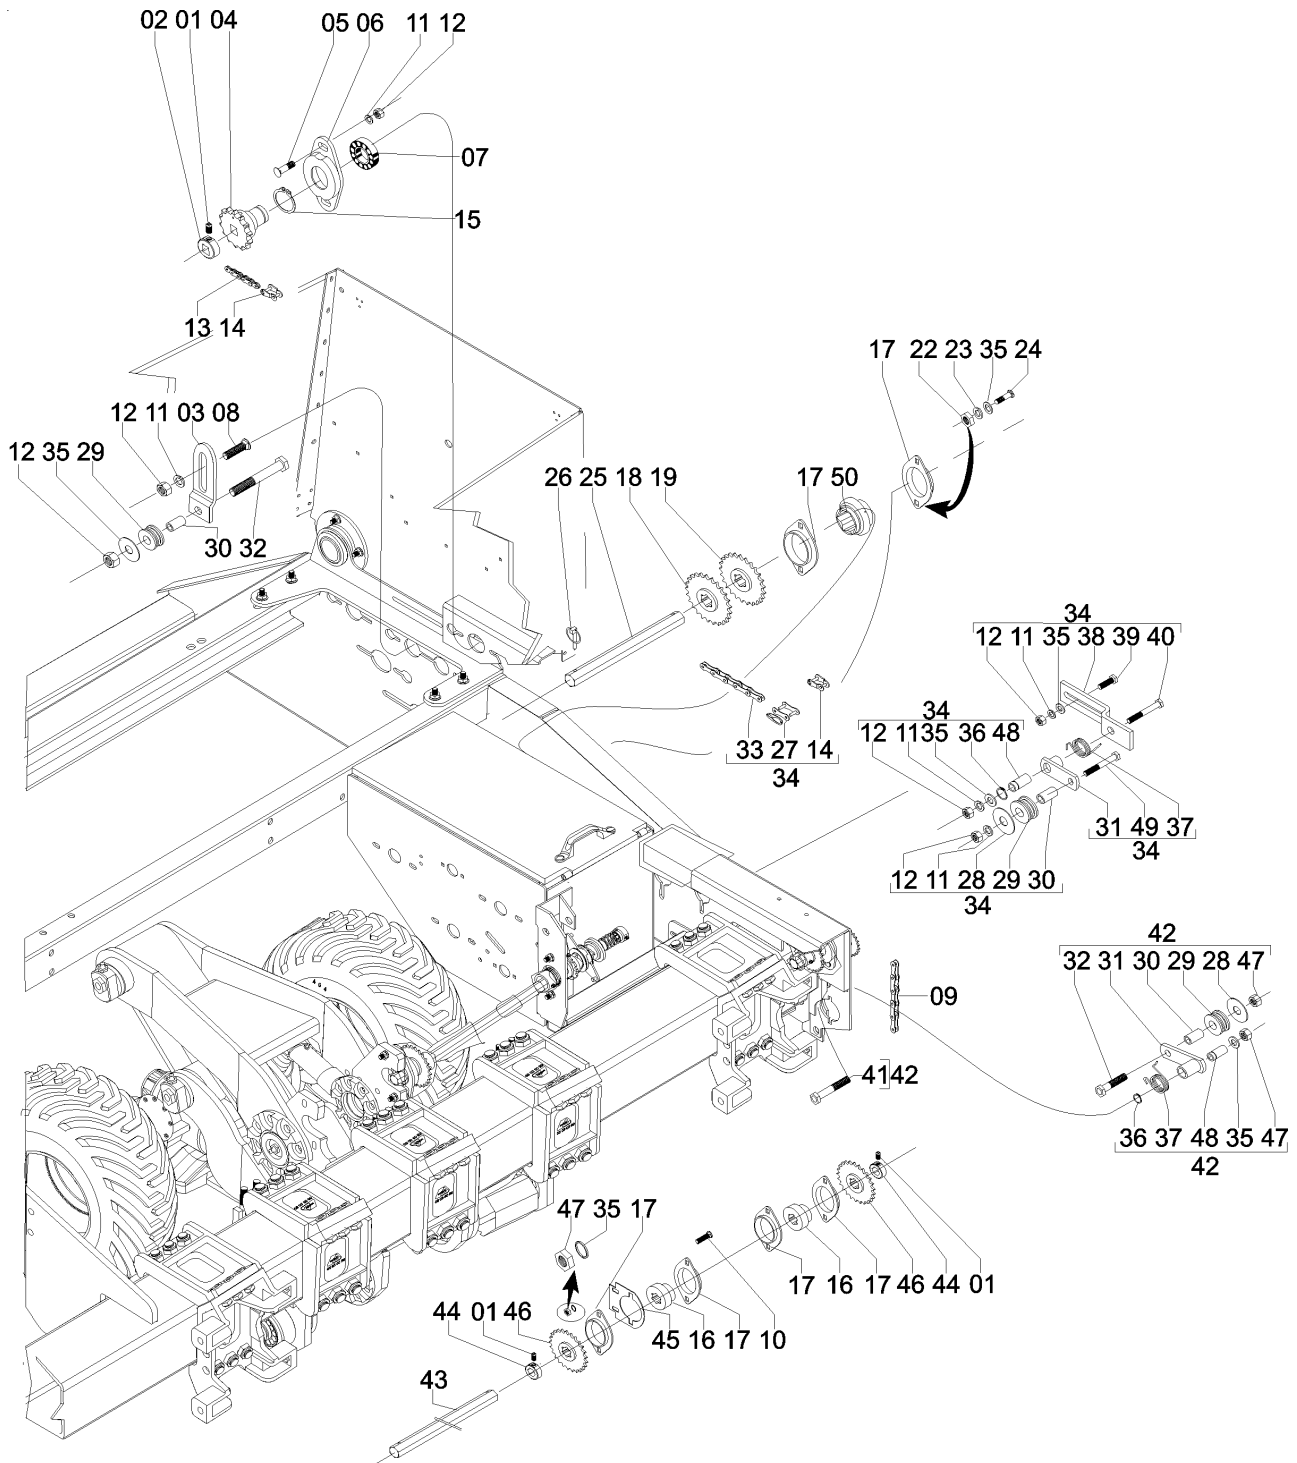

Catálogo de Peças

LAND MASTER ROTO

58066100 - CJ. TRANSMISSÃO LAND MASTER 15/17
58066000 - CJ. TRANSMISSÃO LAND MASTER 17/19
58065400 - CJ. TRANSMISSÃO LAND MASTER 19/21
COM PLATAFORMA TRASEIRA

(continuação)

58066100 - C.J. TRANSMISSÃO LAND MASTER 15/17
58066000 - C.J. TRANSMISSÃO LAND MASTER 17/19
58065400 - C.J. TRANSMISSÃO LAND MASTER 19/21
COM PLATAFORMA TRASEIRA (continuação)

REF.	CÓDIGO	DENOMINAÇÃO	QT./MÁQ		
			15/17	17/19	19/21
01	28060025	PARAF. RECARTILHADO M 8	16	18	20
02	35050001	BATENTE	2	2	2
03	28450048	SUPORTE ESTICADOR	2	2	2
04	56040015	ENGRENAGEM Z-14	2	2	2
05	816810030	PARAF. FRANCÊS M 10 X 30 (8.8)	4	4	4
06	28040034	MANCAL EXTERNO	6	6	6
07	88606206	ROLAMENTO DE ESFERAS 6206 2 RS	2	2	2
08	816810025	PARAF. FRANCÊS M 10 X 25 (8.8)	2	2	2
09	91111050	CORRENTE DE ROLOS ASA 50 (47 ELOS)	2	2	2
10	818810035	PARAF. SEXT. M 10 X 35 (8.8)	4	4	4
11	83010110	ARRUELA DE PRESSÃO M 10	16	16	16
12	82050710	PORCA SEXT. M 10	16	16	16
13	91111050	CORRENTE DE ROLOS ASA 50 (54 ELOS)	2	2	2
14	91325000	REDUÇÃO ASA 50	4	4	4
15	90220030	ANEL ELÁSTICO E-30	2	2	2
16	58060041	BUCHA	2	2	2
17	28060073	MANCAL FLANGEADO MST 62	8	8	8
18	56040051	ENGRENAGEM Z-17	4	4	4
19	56040054	ENGRENAGEM Z-14	2	2	2
20	56040039	BUCHA GUIA	12	12	8
21	88606207	ROLAMENTO DE ESFERAS 6207 2 RS	12	12	12
22	82050712	PORCA SEXT. M 12	28	12	12
23	83010112	ARRUELA DE PRESSÃO M 12	14	22	14
24	816812035	PARAF. FRANCÊS M 12 X 35 (8.8)	20	20	20
25	58060024	EIXO INTERMEDIÁRIO	2	2	2
26	18010011	PINO TRAVA 1/4" X 2"	4	4	4
27	91225000	EMENDA ASA 50	10	10	10
28	58080020	ARRUELA DE ENCOSTO	6	6	6
29	56040027	ROLETE ESTICADOR	4	4	4
30	24141326	BUCHA ROLETE MENOR	8	8	6
31	28041000	CJ. APOIO ESTICADOR	4	4	4
32	818810045	PARAF. SEXT. M 10 X 45 (8.8)	4	4	4
33	91111050	CORRENTE DE ROLO ASA 50 (97 ELOS)	2	2	2
34	58066901	CJ. ESTICADOR DIREITO	1	1	1
34	58066904	CJ. ESTICADOR ESQUERDO	1	1	1
35	01030053	ARRUELA	6	6	6
36	90220017	ANEL ELÁSTICO E-17	2	2	2
37	28320012	MOLA DIREITA	2	2	2
37	58060099	MOLA ESQUERDA	2	2	2