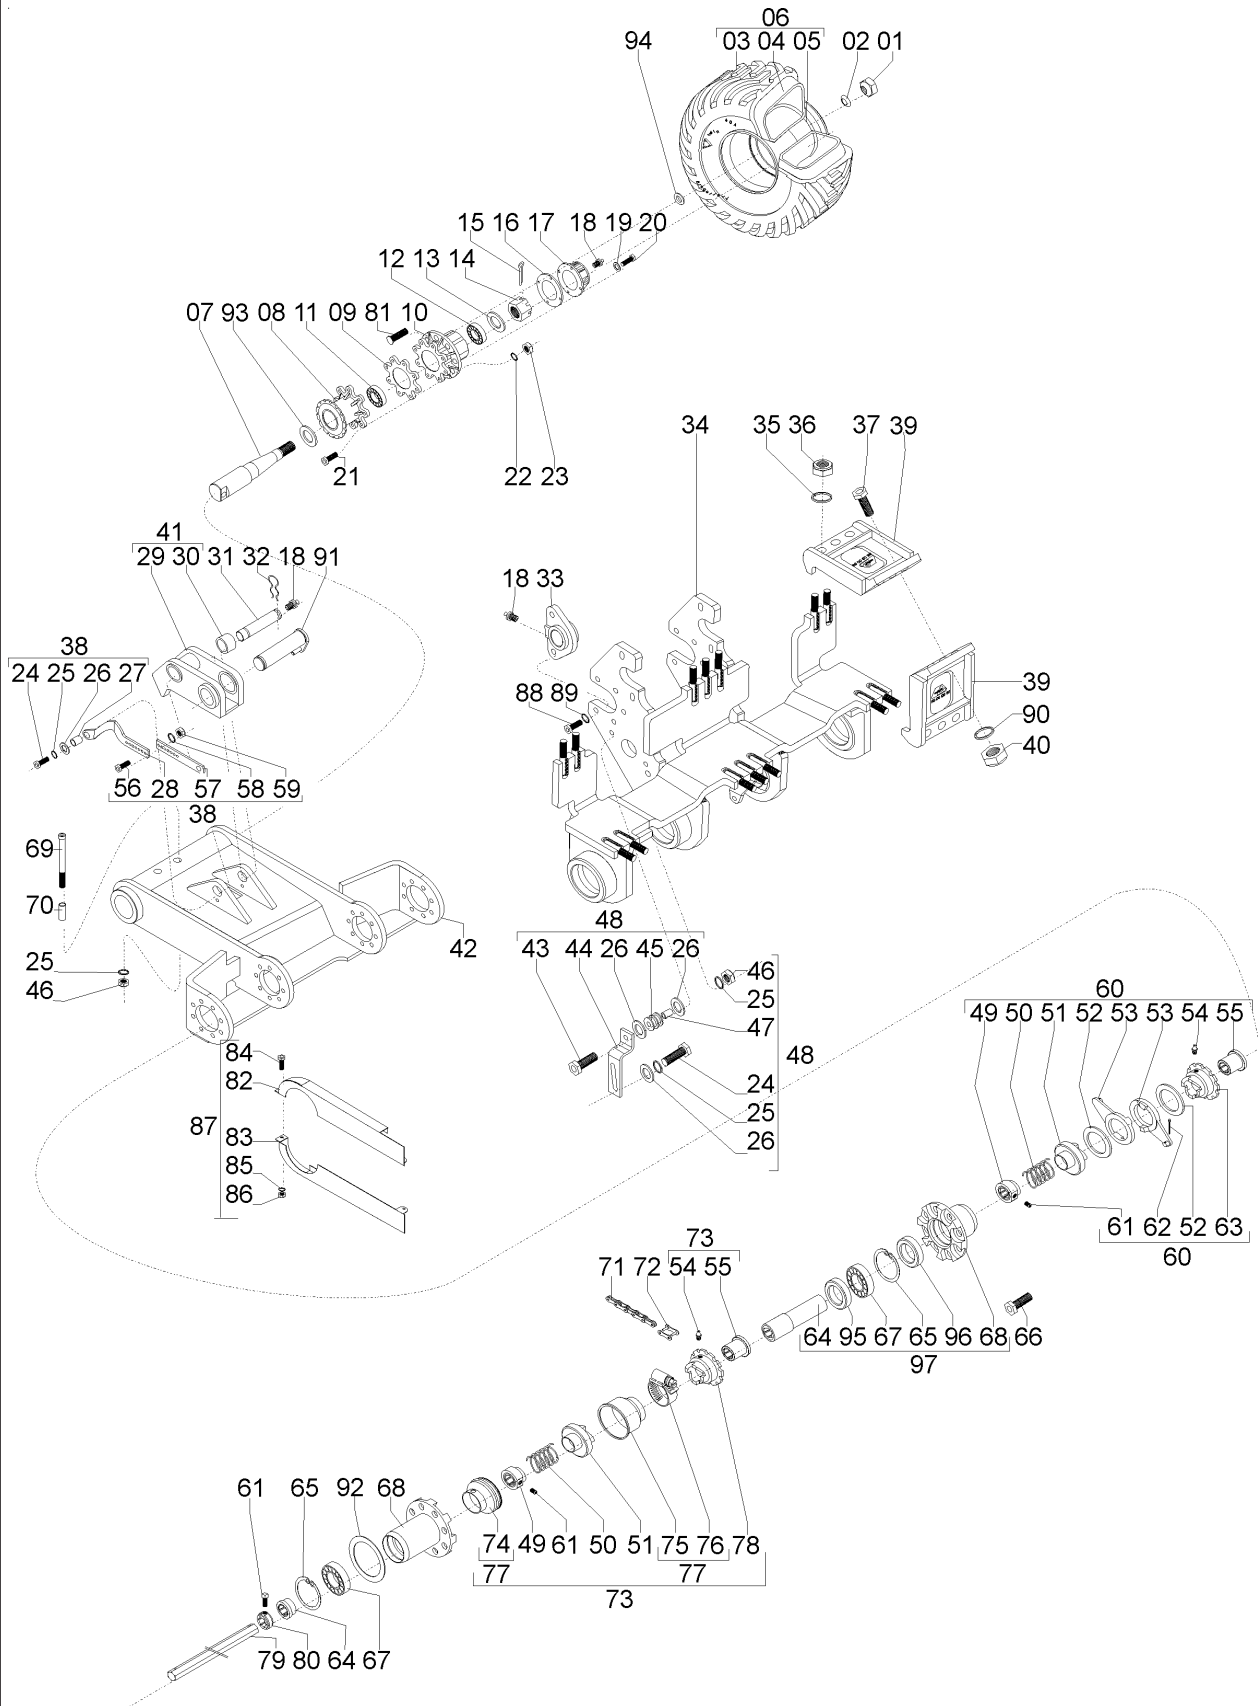

Catálogo de Peças

LAND MASTER ROTO

**58036000 - CJ. RODADO SIMPLES PNEU TRELLEBORG 10 LONAS - LAND MASTER 11/13 E 13/15
COM PLATAFORMA DIANTEIRA/TRASEIRA
PARA MÁQUINAS FABRICADAS APARTIR DE MAIO/2005
(continuação)**