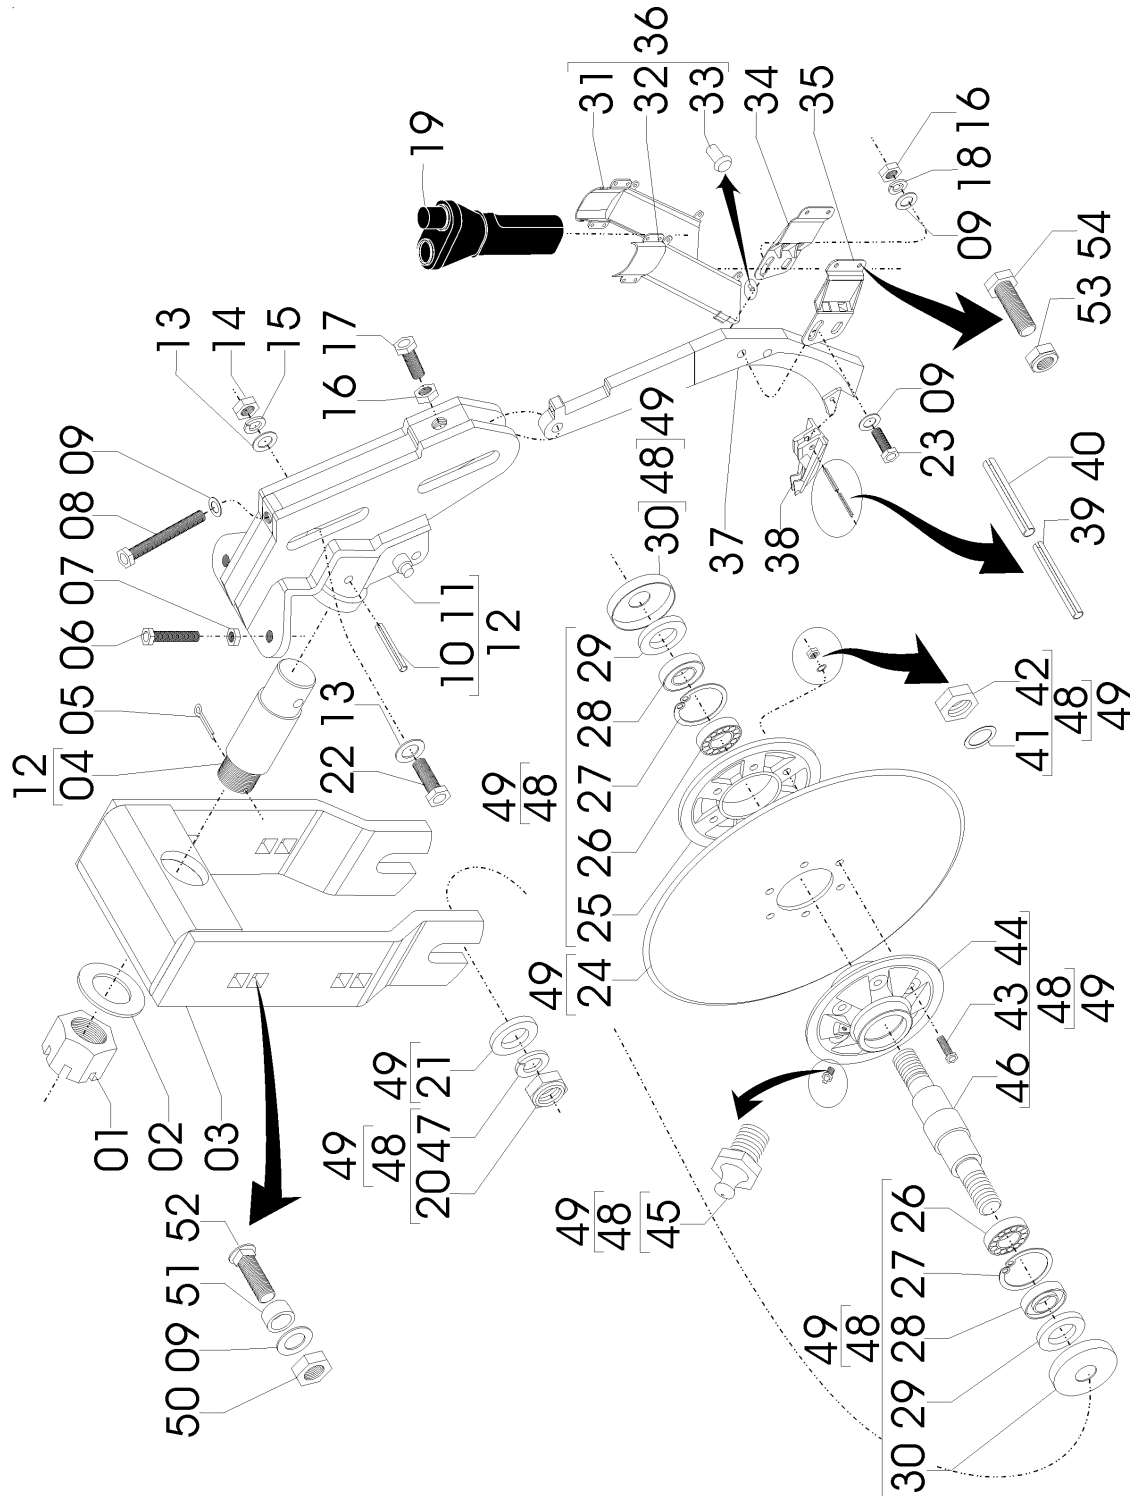

Catálogo de Peças

LAND MASTER ROTO

58097002- CJ. DISCO GUILHOTINA
(CJ. GARRA FACÃO GUILHOTINA E DISCO DEFASADO)

Catálogo de Peças

LAND MASTER ROTO

58097002- CJ. DISCO GUILHOTINA (CJ. GARRA FACÃO GUILHOTINA E DISCO DEFASADO)

REF.	CÓDIGO	DENOMINAÇÃO	QT./CONJ.
01	15040015	PORCA CASTELO	1
02	43080017	ARRUELA LISA 70 X 37 X 3	1
03	58092300	CJ. GARFO DO DISCO	1
04	56010010	EIXO SUPORTE DO SUCADOR	1
05	85001649	CONTRAPINO 3/16" X 2"	1
06	818016050	PERAF. SEXT. M 16 X 50 (8,8) RI	2
07	82050716	PORCA SEXT. M 16	2
08	818016120	PARAF. SEXT. M 16 X 120 (8,8) RI	1
09	15140010	ARRUELA LISA	8
10	92011270	PINO ELÁSTICO 12 X 70	1
11	58090021	SUPORTE DO SUCADOR	1
12	58097003	CJ. SUPORTE DO SUCADOR	1
13	17000380	ARRUELA LISA	4
14	82050720	PORCA SEXT. M 20	2
15	83010120	ARRUELA DE PRESSÃO M 20	2
16	82050716	PORCA SEXT. M 16	1
17	818816040	PARAF. SEXT. M 16 X 40 (8,8)	1
18	83010116	ARRUELA DE PRESSÃO M 16	2
19	28160084	CONDUTOR FACÃO GUILHOTINA	1
20	8205072208	PORCA SEXT. MA 22 DIN 934 (8,8)	2
21	02030102	ARRUELA RENDONDA 40,5 X 22,5 X 6,3	2
22	818820085	PARAF. SEXT. M 16 X 85 (8,8)	2
23	818816060	PARAF. SEXT. M 16 X 60 (8,8)	2
24	28190003	DISCO DE CORTE LISO 20"	1
25	03190020	FLANGE DE ENCOSTO	1
26	88206206	ROLAMENTO DE ESFERAS 6206	2
27	90220262	ANEL ELÁSTICO P/ FURO I-62	2
28	89201273	RETENTOR 01273/BA	2
29	03190019	ARRUELA LISA	2
30	03190016	CHAPA DE VEDAÇÃO	2
31	58090080	LATERAL DIREITA DO CONDUTOR	1
32	58090079	LATERAL ESQUERDA DO CONDUTOR	1
33	87200615	REBITE DE FERRO C/ CABEÇA REDONDA 6 X 15	6
34	58090048	ABRAÇADEIRA DIREITA	1
35	58090047	ABRAÇADEIRA ESQUERDA	1
36	58096906	CJ. CONDUTOR	1
37	58090020	HASTE DO SUCADOR	1
38	03290001	PONTEIRA	1
39	92010520	PINO ELÁSTICO 5 X 20	1
40	92010820	PINO ELÁSTICO 8 X 20	1
41	83010110	ARRUELA DE PRESSÃO M 10	6
42	8205071008	PORCA SEXT. M 10 DIN 934 (8,8)	6
43	818810035	PARAF. SEXT. M 10X 35 (8,8)	6
44	03190021	CUBO DO DISCO	1
45	84300818	GRAXEIRA RETA M 8 X 1,25	1
46	03190004	EIXO DO CUBO	1
47	83010122	ARRUELA DE PRESSÃO M 22	2
48	03297103	CJ. MANCAL DISCO DE CORTE	1
49	58097004	CJ. DISCO RETO 20"	1
50	82000716	PORCA AUTOTR. M 16 X 55 (8,8)	4
51	28040092	BUCHA	4
52	816816055	PERAF. FRANCÊS M 16 X 55 (8,8)	4
53	82010708	PORCA AUTOTR. M8 DL	2
54	818808020	PARAF. SEXT. M 8 X 20 (8,8)	2