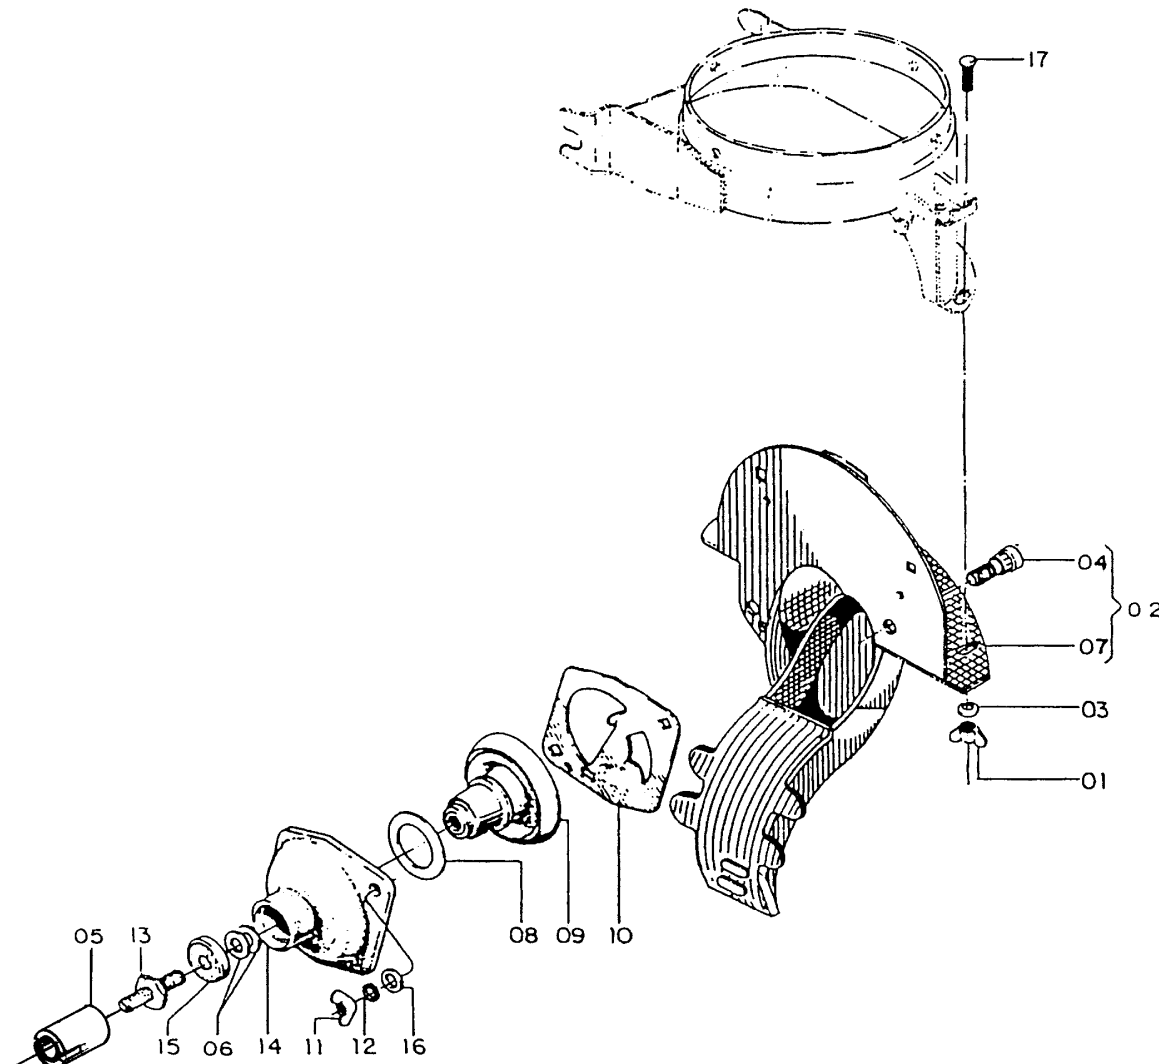

Catálogo de Peças

LAND MASTER ROTO

28187100 - CJ. DISTRIBUIDOR DA SEMENTE (SOJA)

REF.	CÓDIGO	DENOMINAÇÃO	QT/LINHA
01	82020706	PORCA BORBOLETA M 6	3
02	28187102	CJ. CONDUTOR	1
03	01100023	ARRUELA LISA	3
04	28180086	PARAF. RECARTILHADO	2
05	28450040	ACOPLADOR	1
06	28180033	ARRUELA DE AJUSTE	2*
07	28187101	CJ. CONDUTOR	1
08	28180054	ARRUELA DE AJUSTE	1*
09	28043200	CJ. COPO SOJA	1
10	28040068	ORIENTADOR DA SEMENTE	1
11	82020708	PORCA BORBOLETA M 8	2
12	83010108	ARRUELA DE PRESSÃO M 8	2
13	28180089	PINO DO ROTOR	1
14	28041700	CJ. FLANGE	1
15	28180030	CALOTA	1
16	01020010	ARRUELA LISA	2
17	816806020	PARAF. FRANCÊS M 6 X 20	3

* QUANTIDADE CONFORME NECESSIDADE DE AJUSTE