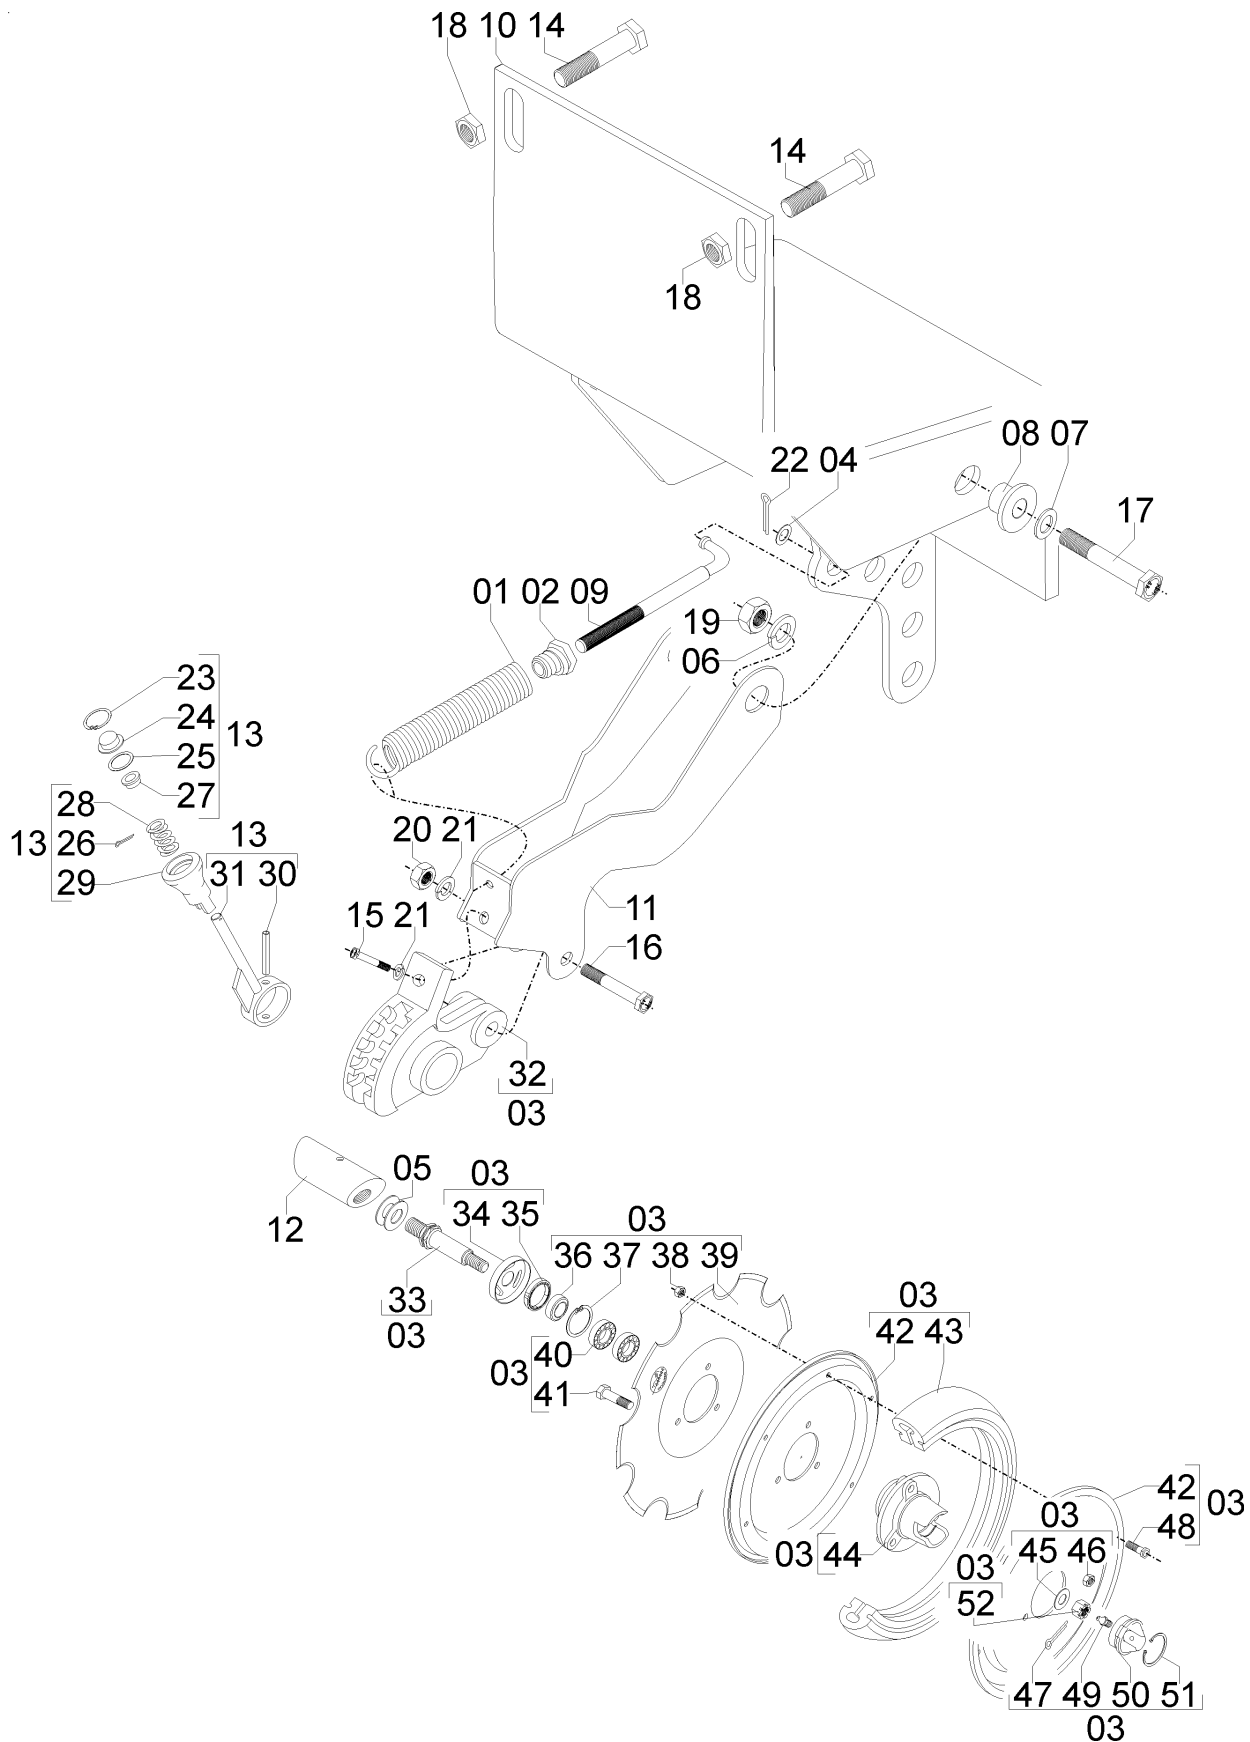

Catálogo de Peças

LAND MASTER ROTO

28457000 - CJ. TAPA SULCO

Catálogo de Peças

LAND MASTER ROTO

28457000 - C.J. TAPA SULCO

REF.	CÓDIGO	DENOMINAÇÃO	QT./CJ
01	03030041	mola helic, tração CIL	1
02	03030042	batente da mola	1
03	03298001	cj.compactador direito	1
04	15230030	arruela lisa 1,5x12,0x21,0	1
05	28030018	arruela lisa 3,00x18,5x28,0	2
06	28040010	arruela lisa 2,65x15,0x38,0	2
07	28040016	arruela lisa 3,75x26,0x40,0	2
08	28450002	bucha flangeada	2
09	28450090	fuso de regulagem	1
10	28454000	cj.suporte tapa sulco	1
11	28454100	cj.base tapa sulco	1
12	56020030	eixo compactador	1
13	56025201	cj.regulagem	1
14	818616055	parafuso cabeça sext, 16x55 mb 8.8	2
15	818812025	parafuso cabeça sext, 12x25 8.8	1
16	818812085	parafuso cabeça sext,12x85 8.8	1
17	818816050	parafuso cabeça sext, 16x50 8.8	2
18	82000616	porta autotravante mb 16 ds	2
19	82000716	porca autotravante m16 ds	2
20	82050712	porca sext, m12	1
21	83010112	arruela pressão m12	2
22	85001235	contrapino 1/8x1	1
23	90220235	anel elástico	1
24	28450076	calota	1
25	28450078	junta	1
26	85001030	contrapino 3/32"x3/4"	1
27	56020031	guia da mola	1
28	15170012	mola	1
29	28450075	manipulo	1
30	92010845	pino elastico 8x45	1
31	56020500	cj.regulador	1
32	35240011	braço compactador	1
33	56020027	eixo direito	1
34	56020058	proteção	1
35	89200131	retentor 00131 br	1
36	35200012	bucha	1
37	90220247	anel elastico para furo 1-47	1
38	82010708	porca autotravante m8 dl	1
39	03130031	disco côncavo recortado	1
40	88330204	rolamento cônico 30204	2
41	816808045	parafuso franses m8x45	3
42	35200031	flange	2
43	15140007	banda de compactação	1
44	56020026	cubo do compactador	1
45	56020037	arruela	1
46	82010708	porca autotravante m8 dl	6
47	85001235	contrapino 1/8"	1
48	818806012	parafuso sext, m6x12 8.8	6
49	84300818	graxeira reta m8x1,25	1
50	35200028	tampa do mancal	1
51	15140019	anel	1
52	82030714	porca castelo m 14x1,5	1