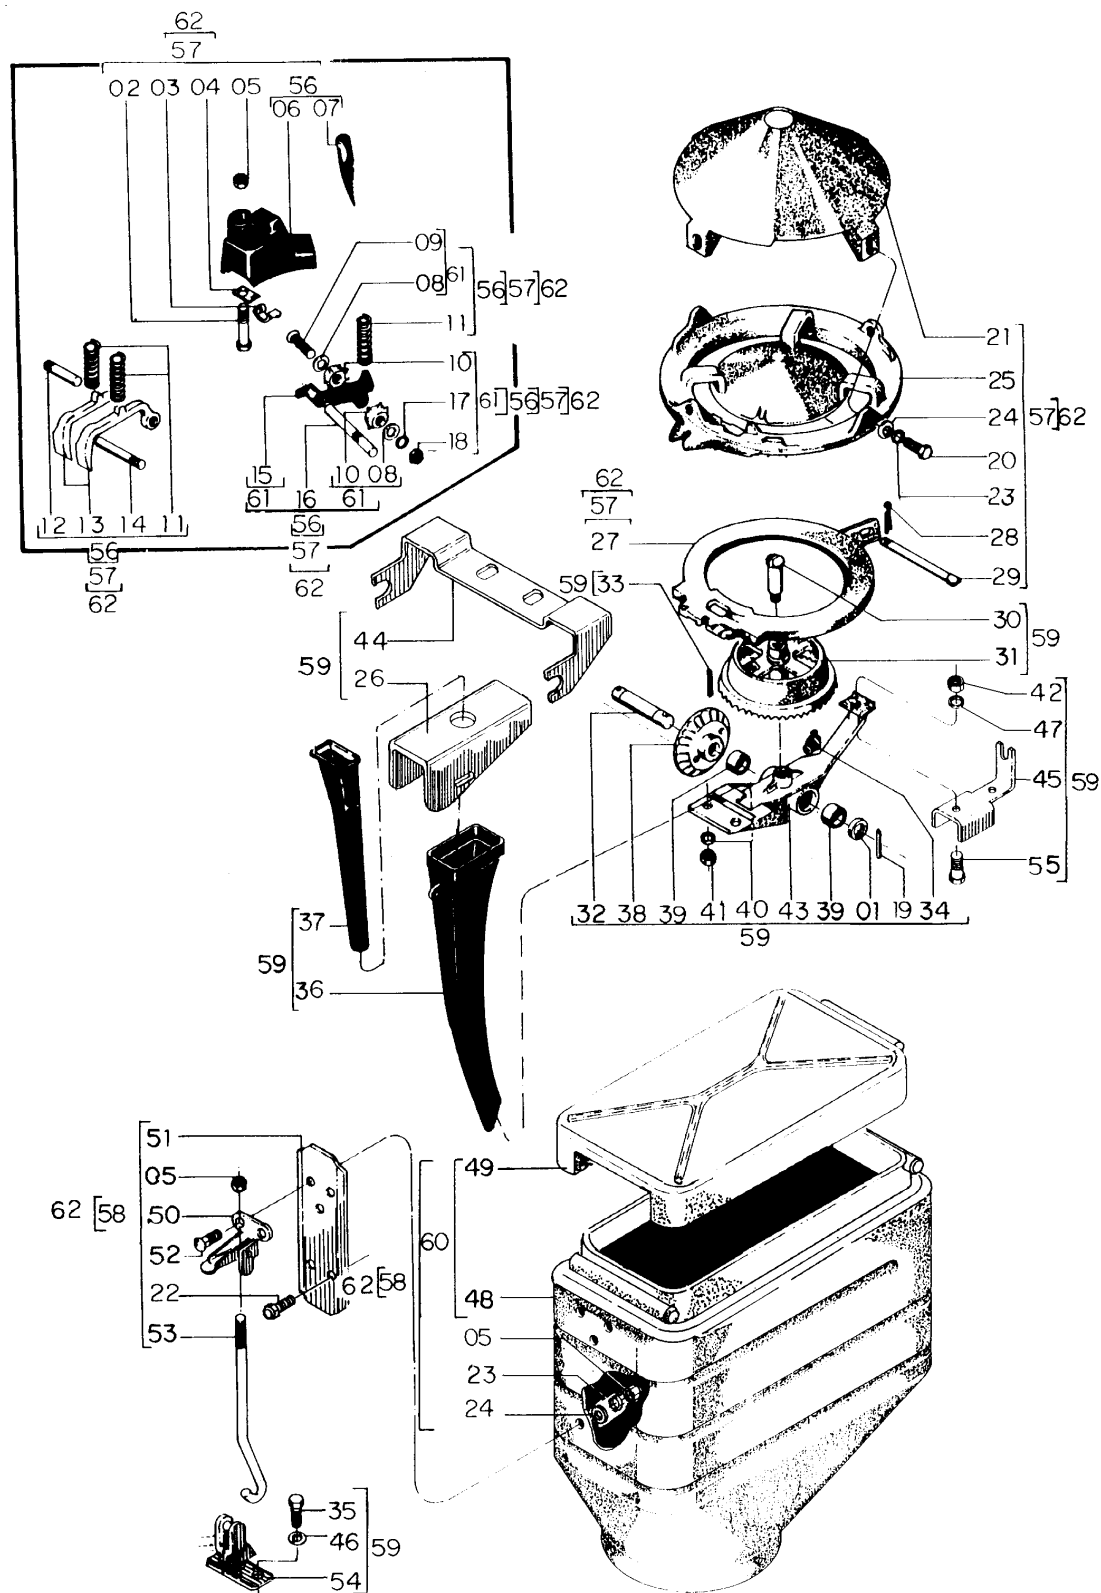

Catálogo de Peças

LAND MASTER ROTO

28455530 - CJ. RESERVATÓRIO/BASE DISTRIBUIDOR HORIZONTAL - ROLETE DUPLO

Catálogo de Peças

LAND MASTER ROTO

2845530 - CJ. RESERVATÓRIO/BASE DISTRIBUIDOR HORIZONTAL - ROLETE DUPLO

REF.	CÓDIGO	DENOMINAÇÃO	QT./LINHA
01	28020048	ARRUELA LISA	2
02	818708060	PARAF. SEXT. M 8 X 60	1
03	03100053	PRESILHA	1
04	03100054	ENGATE DA MOLA	1
05	82050708	PORCA SEXT. M 8	8
06	03100401	CAIXA DISTRIBUIDORA	1
07	03100410	PROTETOR	1
08	28320016	ARRUELA	2
09	814704025	PARAF. CABEÇA CILINDRICA COM FENDA M 4 X 25	1
10	35120036	ROLETE 5 DENTES LONGOS	2
11	03100406	MOLA	3
12	03100403	PINO	1
13	03100402	GATILHO	2
14	03100404	PINO BATENTE	1
15	35120021	SUPORTE DO ROLETE	1
16	03100405	PINO PRINCIPAL	1
17	83010104	ARRUELA DE PRESSÃO M 4	1
18	82050704	PORCA SEXT. M 4	1
19	92010522	PINO ELÁSTICO 5 X 22	1
20	818708025	PARAF. SEXT. M 8 X 25	4
21	03100091	PROTETOR DISCO SEMENTE	1
22	818708020	PARAF. SEXT. M 8 X 20	2
23	83010108	ARRUELA DE PRESSÃO M 8	11
24	01020010	ARRUELA LISA	9
25	03100017	BASE DISTRIBUIDORA DA SEMENTE	1
26	28450063	PROTEÇÃO DO CONDUTOR	1
27	03100016	BASE INTERMEIÁRIA	1
28	85001235	CONTRAPINO 1/8" X 1"	1
29	03100018	PINO	1
30	03100015	PINO DA COROA	1
31	28180099	COROA Z-36	1
32	28180096	EIXO DA SEMENTE	1
33	92010640	PINO ELÁSTICO 6 X 40	1
34	84050835	GRAXEIRA 45° M 8 X 1,25 X 35	1
35	818810030	PARAF. SEXT. M 10 X 30 (8.8)	2
36	28460049	CONDUTOR DE SEMENTE	1
37	28180098	CONDUTOR (COMPRIMENTO 455)	1
38	28450049	PINHÃO 28 DENTES	1
39	88606002	ROLAMENTO DE ESFERAS 6002 2 RS	2
40	83010110	ARRUELA DE PRESSÃO M 10	2
41	82050710	PORCA SEXT. M 10	2
42	82050712	PORCA SEXT. M 12	4
43	28180094	BASE ACOPLADORA	1
44	28450038	GUIA DISTRIBUIDOR	1
45	28450037	EXTENÇÃO	1
46	01030053	ARRUELA LISA	2
47	83010112	ARRUELA DE PRESSÃO M 12	3
48	28130028	RESERVATÓRIO SEMENTE	1
49	28130027	TAMPA RESERVATÓRIO SEMENTE	1
50	28020300	CJ. FECHO	1
51	58080700	CJ. SUPORTE	1
52	816808025	PARAF. FRANCÊS M 8 X 25 (8.8)	3
53	58080008	ENGATE	1
54	58080600	CJ. SUPORTE	1
55	818812030	PARAF. SEXT. M 12 X 30 (8.8)	1
56	35125902	CJ. CAIXA DISTRIBUIDORA COM CJ. ROLETE 3512	1
57	28455517	CJ. BASE DISTRIBUIÇÃO SEMENTE HORIZONTAL	1
58	28455534	CJ. RESERVATÓRIO FECHO DISTRIBUIÇÃO SEMENTE HORIZONTAL	1
59	28455518	CJ. BASE PINHÃO/COROA DISTRIBUIDOR	1
60	28135101	CJ. RESERVATÓRIO SEMENTE	1
61	35126900	CJ. ROLETE 5 Z LONGO (SOJA/FEIJÃO)	1
62	28455531	CJ. RESERVATÓRIO DISTRIBUIÇÃO SEMENTE HORIZONTAL	1