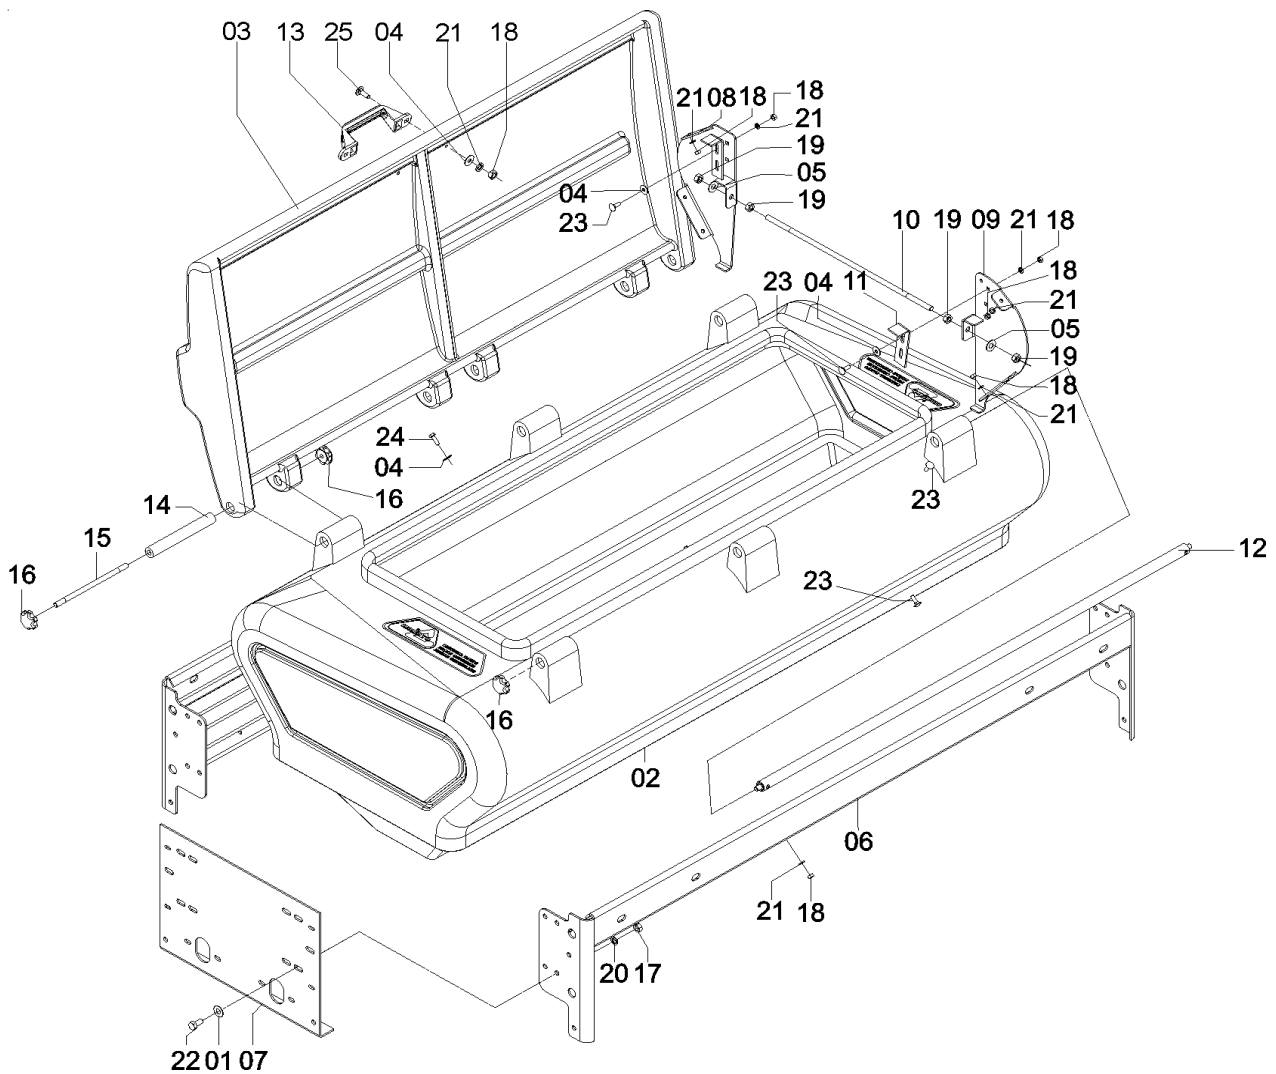

Catálogo de Peças

LAND MASTER ROTO

58145501 - CJ. RESERVATÓRIO ADUBO LAND MASTER ROTO 1908

Catálogo de Peças

LAND MASTER ROTO

58145501 - C.J. RESERVATÓRIO ADUBO LAND MASTER ROTO 1908

REF.	CÓDIGO	DENOMINAÇÃO	QT./CJ.
01	01040034	ARRUELA LISA	24
02	36620001	RESERVATÓRIO DE ADUBO	1
03	36620008	TAMPA RESERVATÓRIO DE ADUBO	1
04	56120025	ARRULA LISA	24
05	56120027	ARRUELA LISA	6
06	58142800	CJ. BERÇO 1908	2
07	58180076	LATERAL INTERNA BERÇO ROTO	2
08	58180077	DIVISORIA CENTRAL	3
09	58180078	DIVISORIA TRASEIRA	3
10	58180079	APOIO ROSCADO	3
11	58180080	APOIO DA CAIXA	6
12	66140700	CJ. CORRIMÃO RESERVATÓRIO 2304	1
13	27070009	PUXADOR TAMPA	1
14	70260005	BUCHA ARTICULAÇÃO	3
15	70260006	PINO ARTICULADOR	3
16	70260007	FLANGE DE FIXAÇÃO	8
17	8205071208	PORCA SEXTAVADA DIN 934 MA 12-08	24
18	82150708	PORCA SEXTAVADA M 8 INOX	45
19	82150712	PORCA SEXTAVADA M 12 INOX	12
20	83010112	ARRUELA DE PRESSAO M 12	24
21	83080108	ARRUELA DE PRESSAO M 8 INOX	45
22	818812025	PARAFUSO CABEÇA SEXTAVADA M 12 X 25 8.8	24
23	8161008025	PARAFUSO CAB. CIL. P. Q. (FRANCÊS) M 8 X 25 INOX	33
24	8181008025	PARAFUSO CABEÇA SEXTAVADA M 8 X 25 INOX	12
25	8161008040	PARAFUSO CAB. CIL. P. Q. (FRANCÊS) M 8 X 40 INOX	2