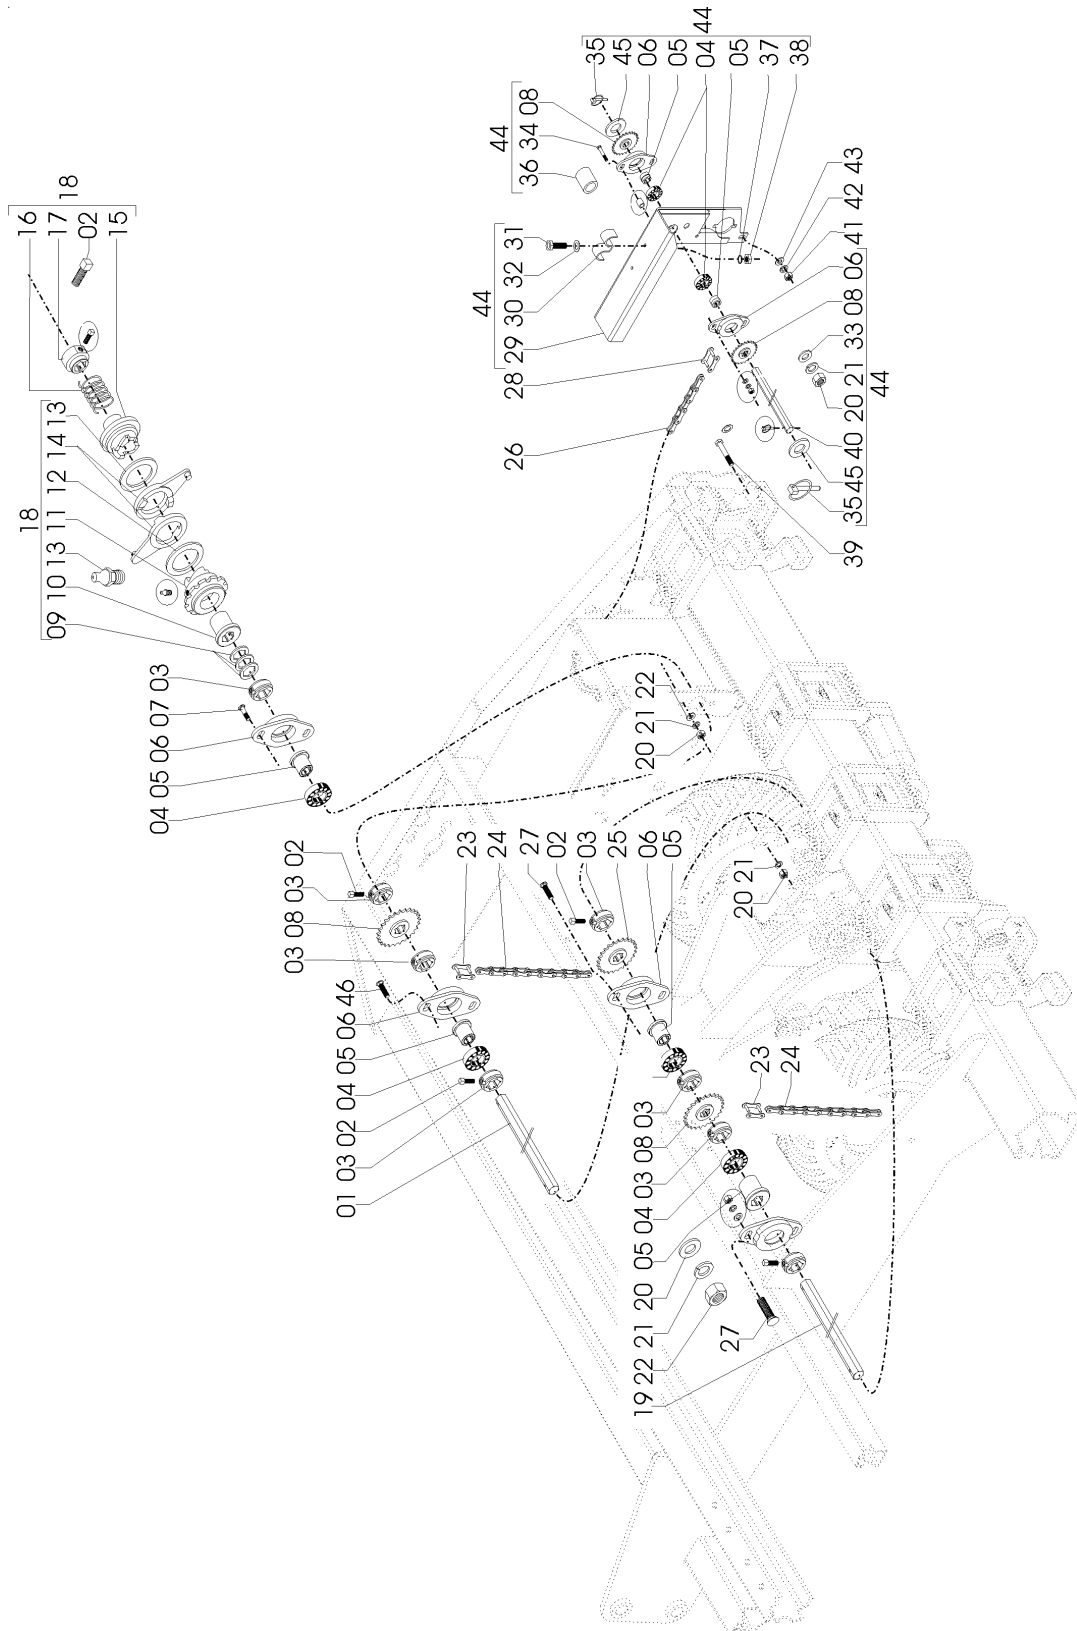

LAND MASTER ROTO

58065300 - C.J. TRANSMISSÃO LAND MASTER 11/13
58065200 - C.J. TRANSMISSÃO LAND MASTER 13/15
58065100 - C.J. TRANSMISSÃO LAND MASTER 15/17
58065000 - C.J. TRANSMISSÃO LAND MASTER 17/19
COM PLATAFORMA DIANTEIRA

Catálogo de Peças

LAND MASTER ROTO

58065300 - CJ. TRANSMISSÃO LAND MASTER 11/13
58065200 - CJ. TRANSMISSÃO LAND MASTER 13/15
58065100 - CJ. TRANSMISSÃO LAND MASTER 15/17
58065000 - CJ. TRANSMISSÃO LAND MASTER 17/19
PLATAFORMA DIANTEIRA

REF.	CÓDIGO	DENOMINAÇÃO	QT./MÁQ.			
			11/13	13/15	15/17	17/19
01	58060070	EIXO LONGO 11/13	1	-	-	-
01	58060026	EIXO LONGO 13/15	-	1	-	-
01	58060025	EIXO LONGO 15/17	-	-	1	1
02	03100024	PARAF. RECARTILHADO M 12 X 20	10	10	12	12
03	36050010	BATENTE SEXTAVADO 1"	10	10	12	12
04	88606207	ROLAMENTO DE ESFERAS 6207 2RS	16	16	16	16
05	56040039	BUCHA GUIA	12	12	12	12
06	56040038	MANCAL DA TRANSMISSÃO	12	12	08	08
07	816812030	PARAF. FRANCÊS M 12 X 30 (8.8)	20	20	20	20
08	56040049	ENGRENAGEM Z-20	4	4	4	4
09	28040072	ARRUELA	6	6	6	6
10	36050009	BUCHA DA CATRACA	2	2	2	2
11	58060010	ENGRENAGEM DIREITA CATRACA	1	1	1	1
11	58060009	ENGRENAGEM ESQUERDA CATRACA	1	1	1	1
12	58060053	ARRUELA	4	4	4	4
13	84300618	GRAXEIRA RETA 6 X 1	2	2	2	2
14	28230004	BRAÇO DIREITO	2	2	2	2
14	28230003	BRAÇO ESQUERDO	2	2	2	2
15	58060018	BUCHA DENTADA DIREITA	1	1	1	1
15	58060019	BUCHA DENTADA ESQUERDA	1	1	1	1
16	01030017	MOLA EMBREAGEM	2	2	2	2
17	36050011	BUCHA BATENTE	2	2	2	2
18	58065003	CJ. CATRACA DIREITA	1	1	1	1
18	58065004	CJ. CATRACA ESQUERDA	1	1	1	1
19	58060037	EIXO REDUTOR	2	2	2	2
20	82050712	PORCA SEXT. M 12	28	28	28	12
21	83010112	ARRUELA DE PRESSÃO M 12	22	22	14	22
22	03220028	ARRUELA LISA	10	10	10	10
23	91225000	EMENDA ASA 50	4	4	4	4
24	91111050	CORRENTE DE ROLOS ASA 50 (51 ELOS)	2	2	2	2
25	56040051	ENGRENAGEM Z-17	4	4	4	4
26	91110050	CORRENTE DE ROLOS ASA 50 (54 ELOS)	2	2	2	2
27	816812045	PARAF. FRANCÊS M 12 X 45 (8.8)	2	2	2	2
28	91325000	REDUÇÃO ASA 50	4	4	4	4
29	58064900	CJ. SOLDADO LATERAL DIREITA	1	1	1	1
29	58064800	CJ. SOLDADO LATERAL ESQUERDA	1	1	1	1
30	56080011	PRESILHA	2	2	2	2
31	818710025	PARAF. SEXT. M 10 X 25	2	2	2	2
32	01030053	ARRUELA LISA	2	2	2	2
33	03100051	ARRUELA LISA	4	4	4	4
34	818112055	PARAF. SEXT. M 12 X 55	4	4	4	4
35	18010011	PINO TRAVA 1/4" X 2"	4	4	4	4
36	58060089	BUCHA INTERNA	4	4	4	4
37	83010110	ARRUELA DE PRESSÃO M 10	8	8	8	8
38	82050710	PORCA SEXT. M 10	4	4	4	4
39	818716030	PARAF. SEXT. M 16 X 30	4	4	4	4
40	58060098	EIXO TRANSMISSÃO	2	2	2	2
41	82050716	PORCA SEXT. M 16	4	4	4	4
42	83010106	ARRUELA DE PRESSÃO M 16	4	4	4	4
43	01050008	ARRUELA LISA	4	4	4	4
44	58066900	CJ. MONTAGEM TRANSMISSÃO LATERAL	1	1	1	1