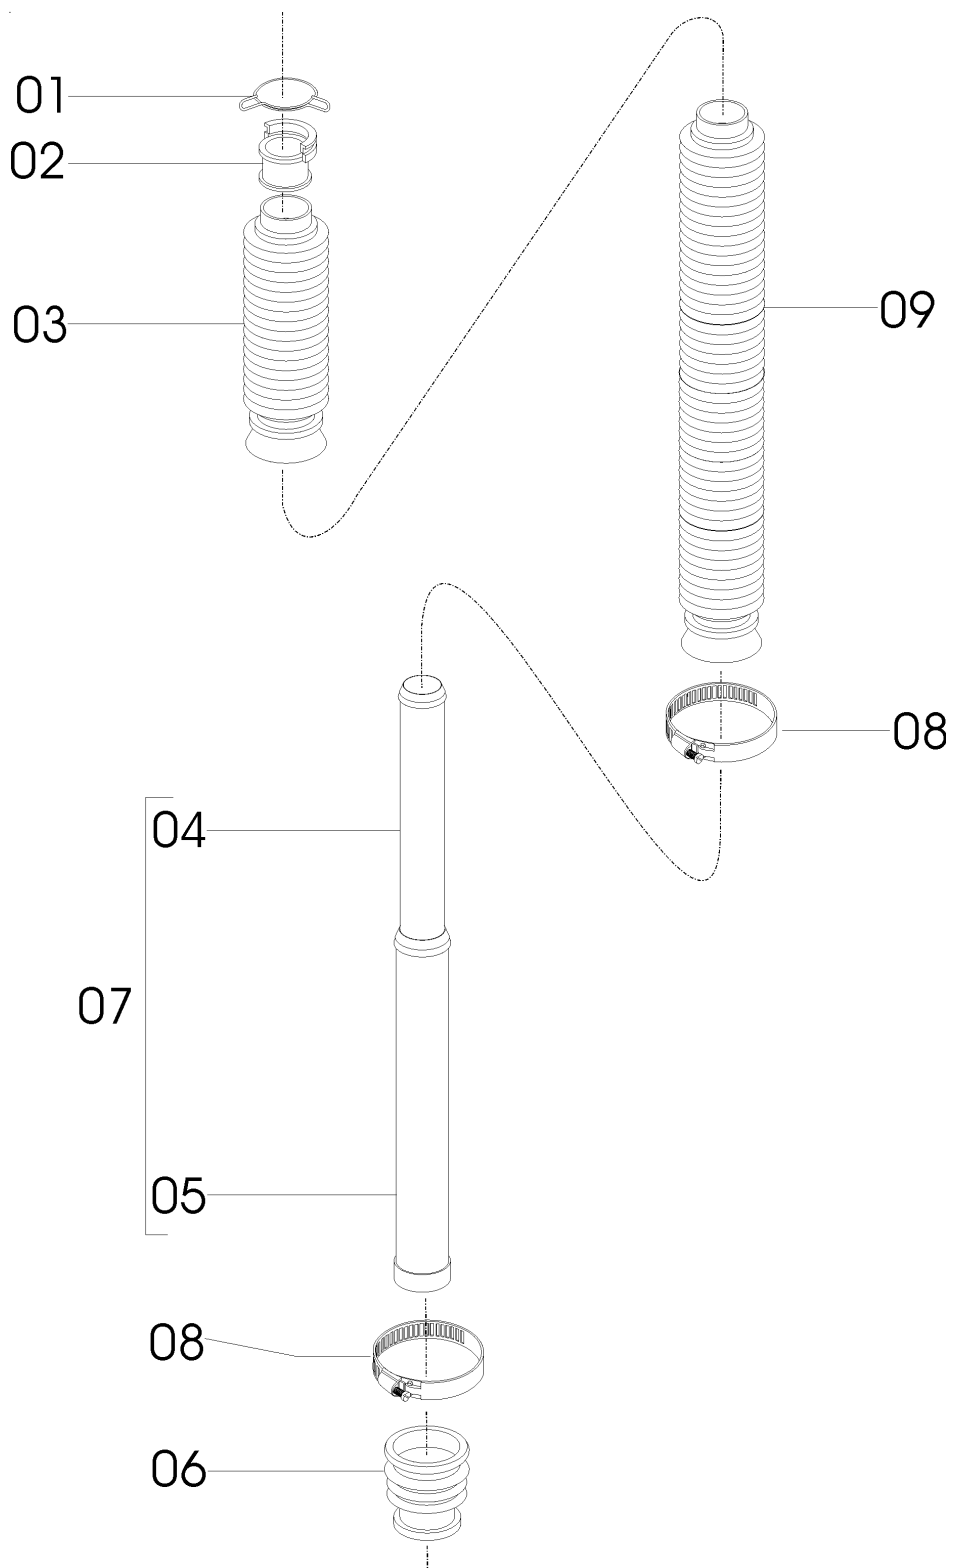

Catálogo de Peças

LAND MASTER ROTO

58096801 - C.J. CONDUTOR TELESCÓPICO DO ADUBO COM PROTETOR

Catálogo de Peças

LAND MASTER ROTO

58096801 - CJ. CONDUTORES TELESCÓPICO DO ADUBO COM PROTETOR

REF.	CÓDIGO	DENOMINAÇÃO	QT.LINHA
01	56020065	GRAMPO SUPERIOR	1
02	56020073	BOCAL SUPERIOR	1
03	35220013	CONDUTOR	1
04	25070032	CONDUTOR III	1
05	25070033	CONDUTOR IV	1
06	15070045	MANGOTE TELESCÓPICO	1
07	25075703	CJ. TELESCÓPICO	1
08	86050052	ABRAÇADEIRA INSULOK T-50-2	2
09	58090078	MANGOTE PROTETOR	1