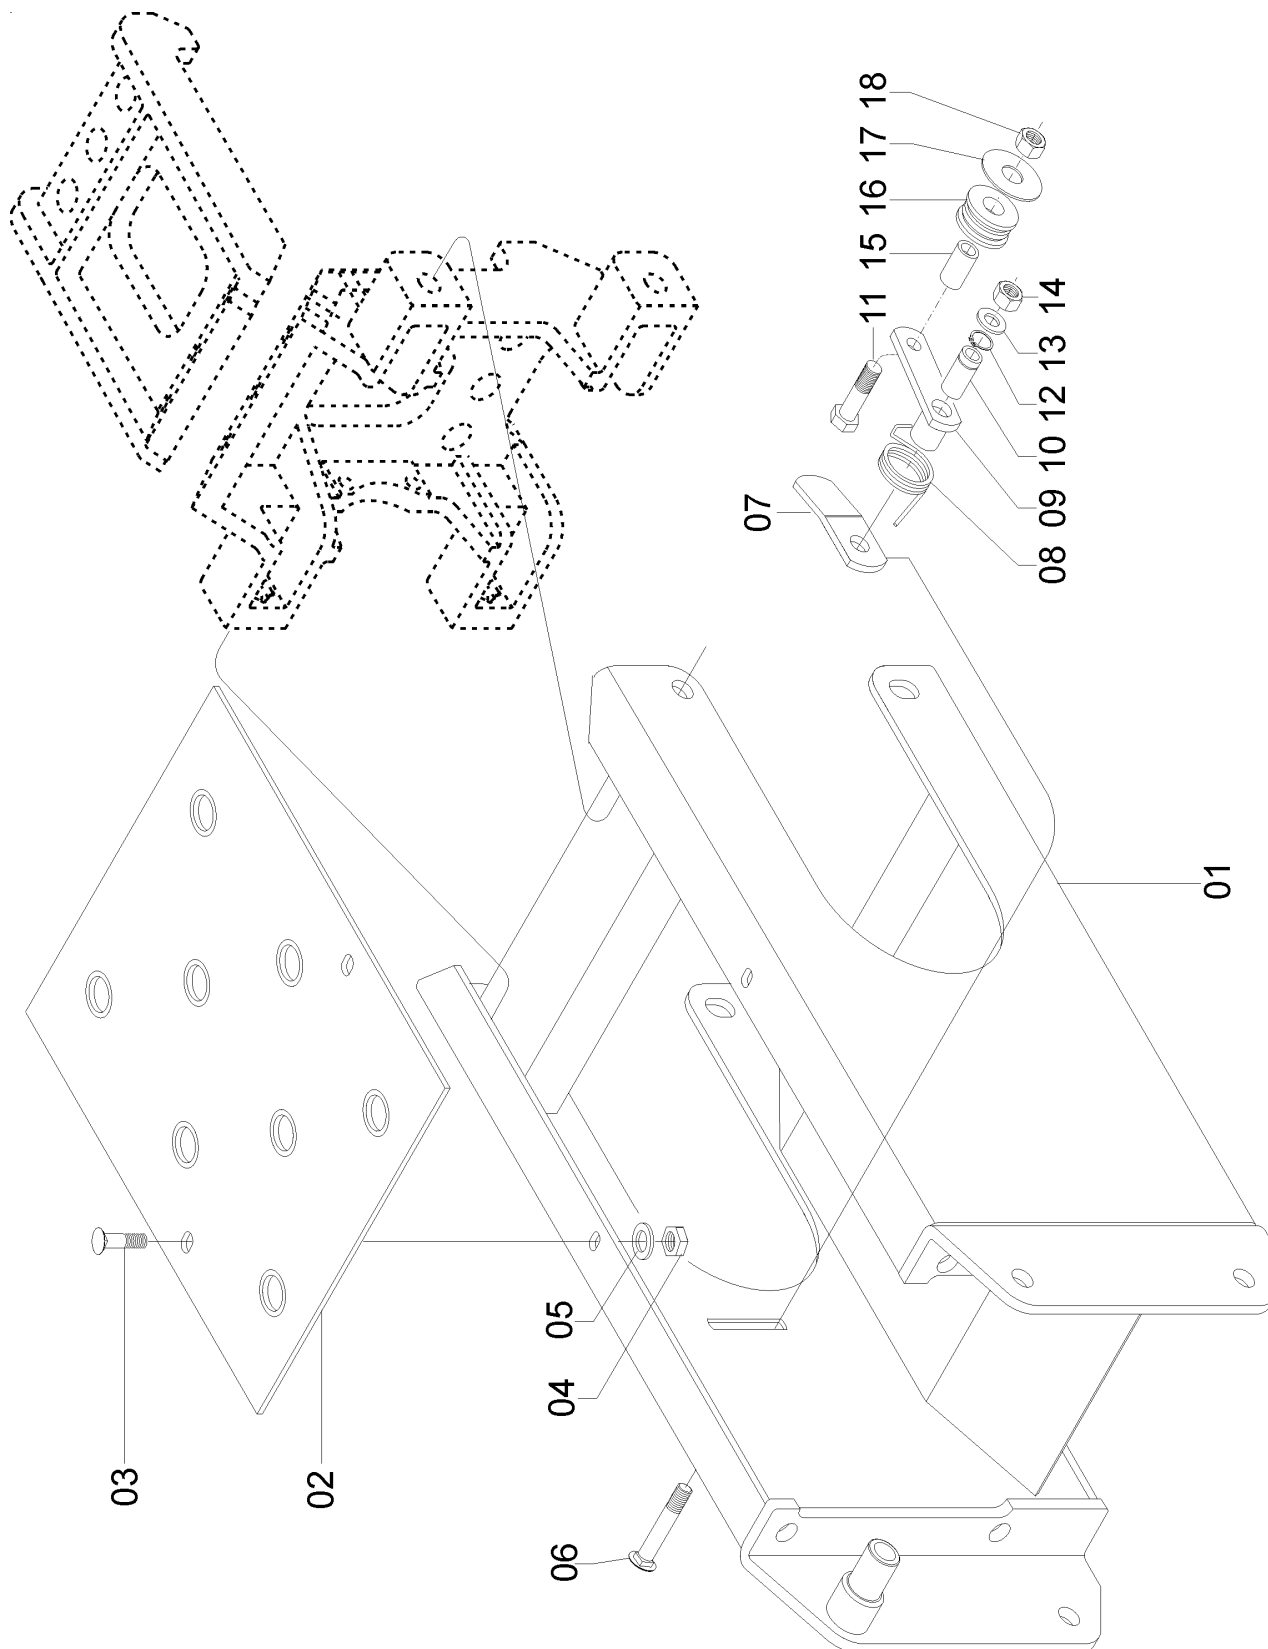

LAND MASTER ROTO

28455605 - KIT PROLONGADOR LINHA PAR 2800/3000 E LAND MASTER (OPCIONAL)

28455605 - KIT PROLONGADOR LINHA PAR 2800/3000 (OPCIONAL)

REF.	CÓDIGO	DENOMINAÇÃO	QT./MÁQ.
01	28452000	CJ.PROLONGADOR MAIOR	1
02	28320005	PISO	1
03	816808020	PARAFUSO FRANCÊS M8X20 (8.8)	2
04	82050708	PORCA SEXT, M8	2
05	83010108	ARRUELA DE PRESSÃO M8	2
06	816810070	PARAFUSO FRANÊS M10X65	1
07	28450065	TRAVA DA MOLA	1
08	28320012	MOLA	1
09	28041000	CJ.APOIO ESTICADOR	1
10	28450055	APOIO ROLETE	1
11	818810045	PARAFUSO SEXT. M10X45 8.8	1
12	90220017	ANEL ELASTICO E-17	1
13	01030053	ARRUELA LISA $\phi 26 \times \phi 10.5 \times 1.5$	2
14	82000710	PORCA AUTO TRAVANTE M10 DS	1
15	28450076	BUCHA ROLETE MAIOR	1
16	56040027	ROLETE ESTICADOR	1
17	58080020	ARRUELA ENCOSTO $\phi 58 \times \phi 10.5 \times 1.9$	1
18	82000710	PORCA AUTO TRAVANTE M10 DS	1

PAR 2800 COM 7 LINHAS ..... 3/MÁQ.

PAR 3000 COM 8 LINHAS ..... 4/MÁQ.