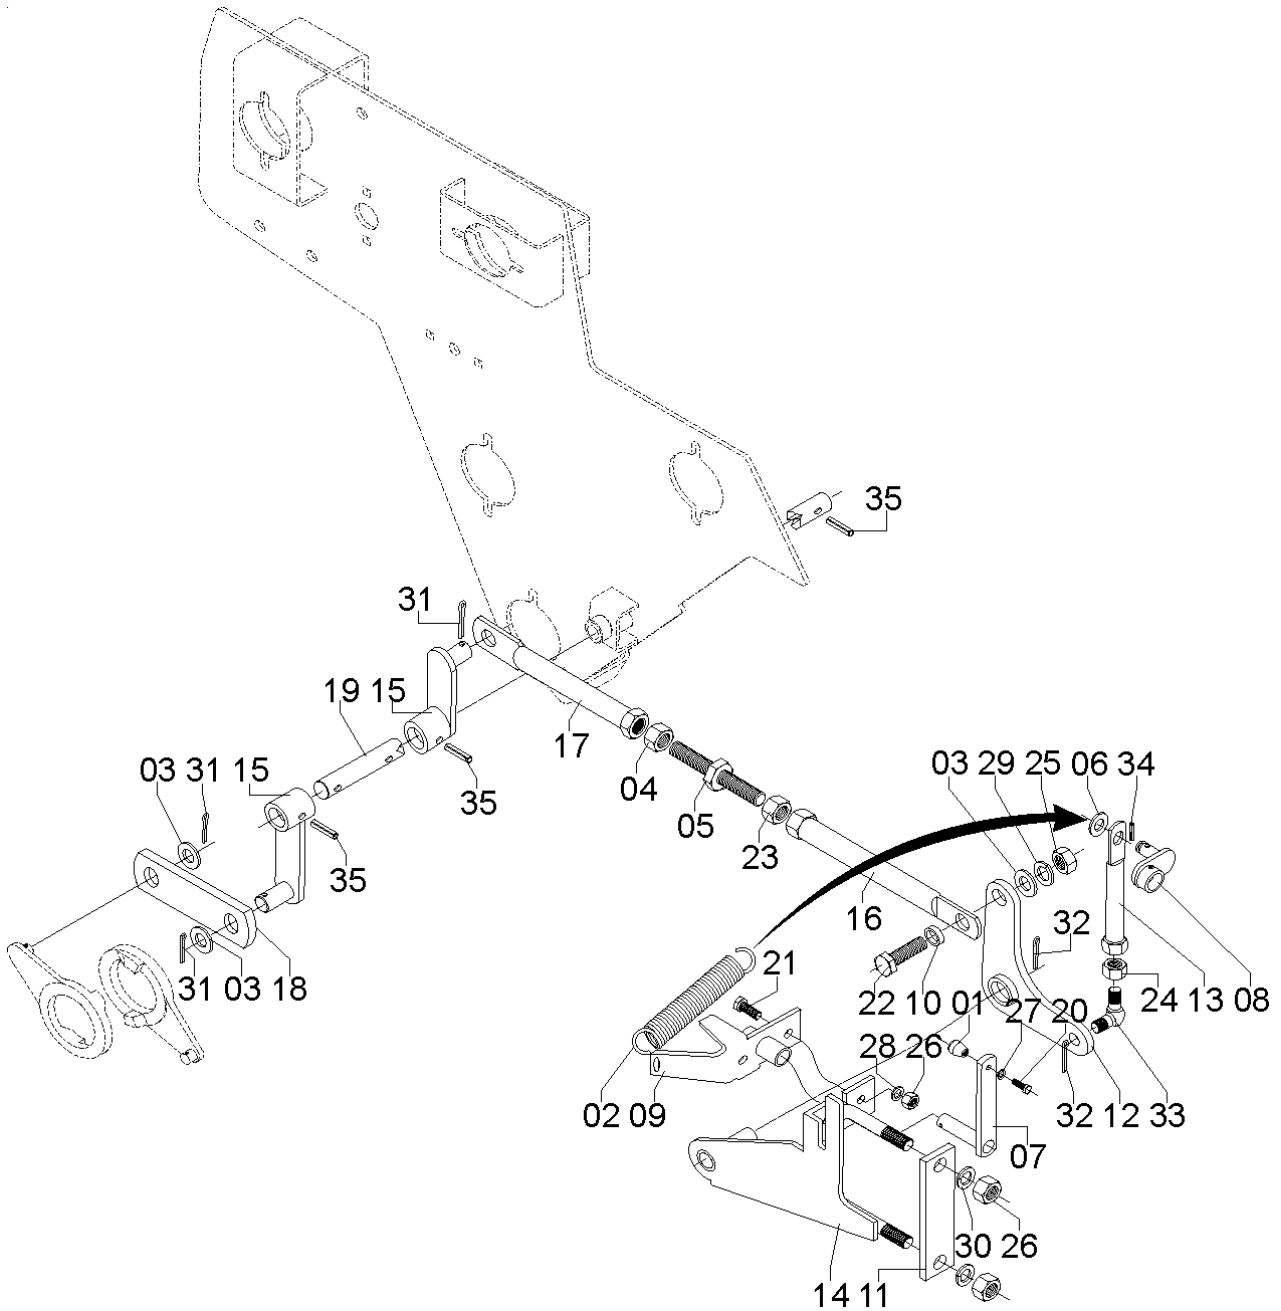

Catálogo de Peças

LAND MASTER ROTO

58216003-cj.desligador meia máquina 11/13-13/15
(para máquinas fabricadas apartir de julho de 2004)

**58216003 - CJ. desligador meia-máquina 11/13 13/15
(para máquinas fabricadas apartir de julho de 2004)**

REF.	CÓDIGO	DENOMINAÇÃO	QT./CJ
01	01100059	manipulo do adubo	1
02	03070057	mola da trava	1
03	03220028	arruela lisa 1,50x13,5x24,0	2
04	15190038 A	porca esquerda	1
05	15190041	fuso	1
06	28040010	arruela lisa 2,65x15,0x38,0	1
07	28230300	cj. alavanca	1
08	28230400	cj. acionador	1
09	28230700	cj. mancal alavanca	1
10	58030011	apoio	1
11	58060046	chapa de fixação	1
12	58062200	cj. alavanca	1
13	58062500	cj.tirante menor	1
14	58062600	cj.suporte	1
15	58063200	cj. acionamento da catraca	2
16	58063400	cj.tirante direito	1
17	58063500	cj.tirante esquerdo	1
18	58210024	haste	1
19	58210026	eixo desligador catraca	1
20	818706016	parafuso cab.sex. 6x16	1
21	818708025	parafuso cab.sex. 8x25	2
22	818812035	parafuso cab.sex. 12x35 8.8	1
23	82050126	porca sex,UNC 1/2	1
24	82050708	porca sex, M8	2
25	82050712	porca sext, M12	1
26	82050716	porca sex. M16	2
27	83010106	arruela pressão M6	2
28	83010108	arruela pressão M8	4
29	83010112	arruela pressão M12	2
30	83010116	arruela pressão M16	4
31	85001435	contrapino 5/32x1	4
32	85001635	contrapino 3/16x1	2
33	86310010	terminal esférico m10	1
34	92010522	pino elastico 5x22	1
35	92010630	pino elastico 6x30	2