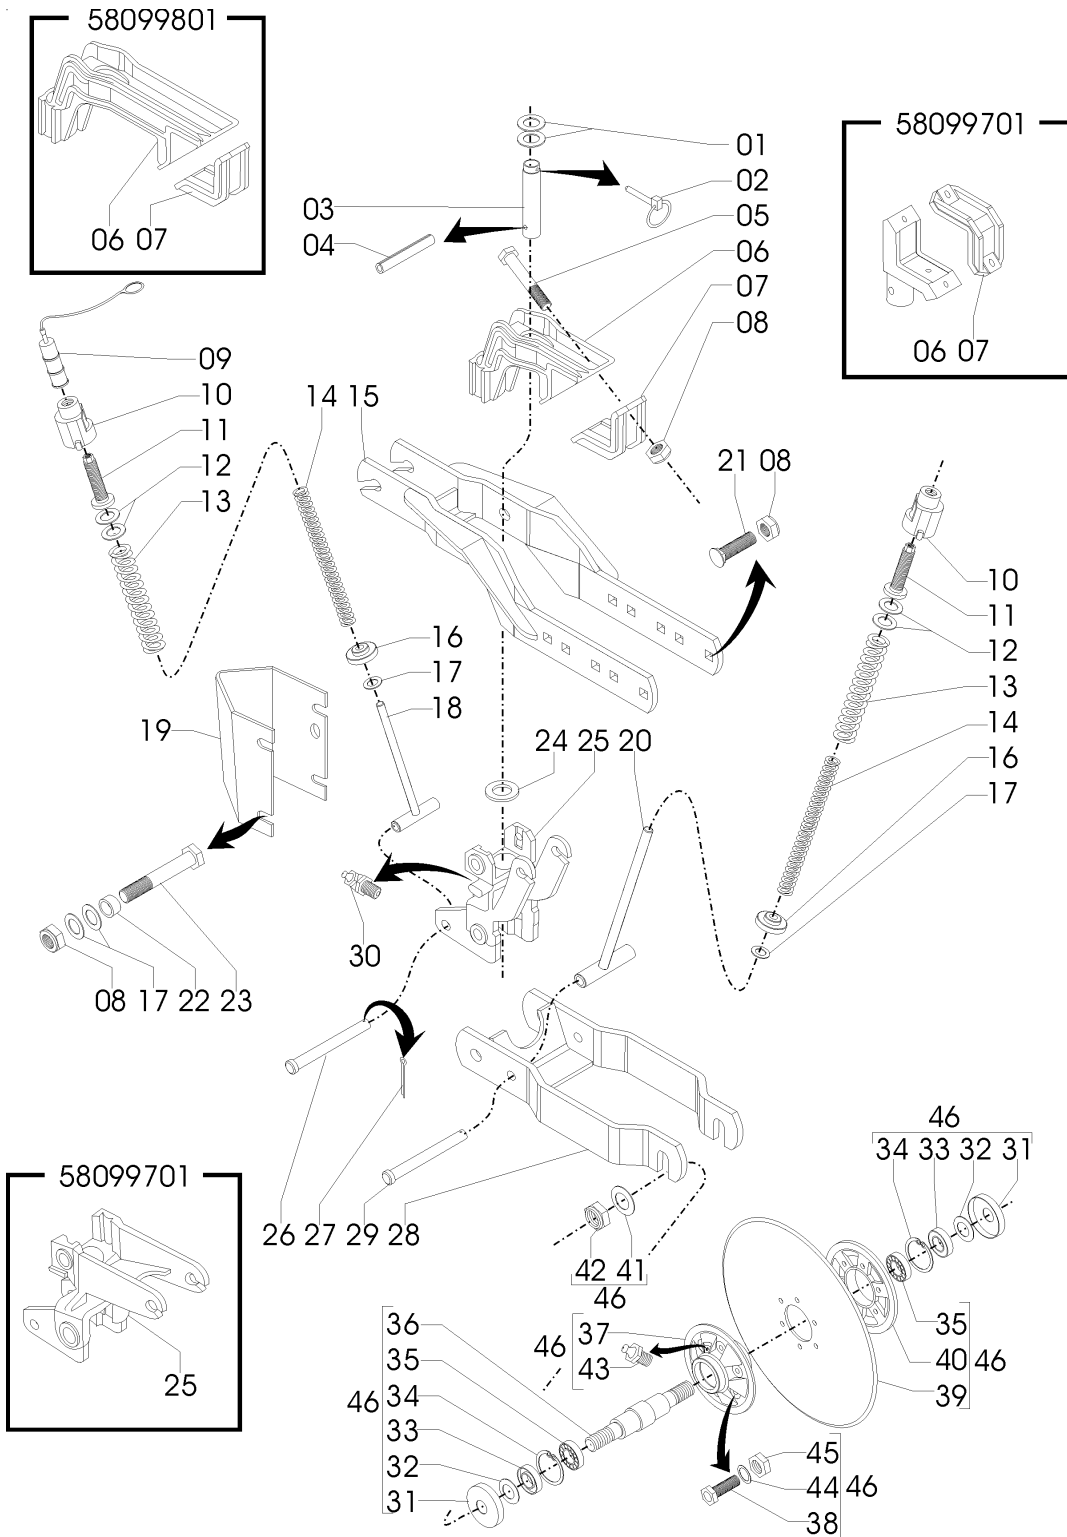

Catálogo de Peças

LAND MASTER ROTO

58095004 - C.J. SULCADOR DEFASADO LADO DIREITO
58095006- C.J. SULCADOR DEFASADO LADO ESQUERDO
(C.J. GARRA TRIPLO DISCO E FACÃO AFASTADO)

REF.	CÓDIGO	DENOMINAÇÃO	QT./MAQ.	
			58095004	58095006
01	58090300	CJ. SUPORTE	1	1
02	818816170	PARAF. SEXT. M 16 X 170 (8,8)	2	2
03	15160009	CONDUTOR	1	1
04	82000716	PORCA AUTOTR. MA 16 DS	2	2
05	58090032	BUCHA ESPAÇADORA 32 X 17 X 25,5	4	4
06	88330204	ROLAMENTO CÔNICO 30204	2	2
07	90220247	ANEL ELÁSTICO P / FURO I-47	2	2
08	25070027	BUCHA	1	1
09	89201707	RETENTOR 01707 BRG	1	1
10	25070036	CALOTA	1	1
11	25070024	EIXO DIREITO	1	1
11	25070025	EIXO ESQUERDO	1	1
12	56020006	DISCO PLANO LISO 15"	1	1
12	56020005	DISCO PLANO LISO 16"	1	1
13	28450900	CJ.SUPORTE SUCADOR	1	1
14	28450001	SUPORTE DISCO DEFASADO	1	1
15	90220358	ANEL ELÁSTICO I- 522.058	1	1
16	25070041	CALOTA SEM PARAFUSO	1	1
17	85001235	CONTRAPINO 1/8" X 1"	1	1
18	82030716	PORCA CASTELO M 16 DIN - 979	1	1
19	25070046	ARRUELA LISA 16,5 X 35 X 1,5	1	1
20	28450040	CUBO	1	1
20	28450067	CUBO	1	1
21	28030017	ARRURLA LISA 55 X 21 X 28	2	2
22	25070042	JUNTA	1	1
23	8205070808	PORCA SEXT. DIN 934 MA 8-8	6	6
24	83010108	ARRUELA DE PRESSÃO M8	6	6
25	819708020	PARAFUSO ESCARIADO FENDA M8 X 20	6	6
26	92010618	PINO ELÁSTICO 6 X 18	1	1
27	35060021	LIMPADOR INTERNO	1	1
28	82010712	PORCA AUTOTR. MA 12 DL	4	4
29	28040023	ARRURLA LISA 28 X 13 X 2,65	2	2
30	28450010	LIMPADOR DIREITO	1	1
31	28450009	LIMPADOR ESQUERDO	1	1
32	818812090	PARAF. SEXT. M 12 X 40 (8,8)	1	1
33	818812090	PARAF. SEXT. M 12 X 90 (8,8)	3	3
34	284553B	CJ. DISCO PLANO 16"	1	1
34	284553C	CJ. DISCO PLANO 15"	1	1
35	28455301	CJ. SULCADOR DEFASADO ADUBO L. D.	1	-
35	28455302	CJ. SULCADOR DEFASADO ADUBO L. E	-	1

Catálogo de Peças

LAND MASTER ROTO

58099601 - C.J. DISCO/GARRA MENOR

58099701 - C.J. DISCO/GARRA MÉDIA

58099801 - C.J. DISCO/GARRA EXTRA CURTA