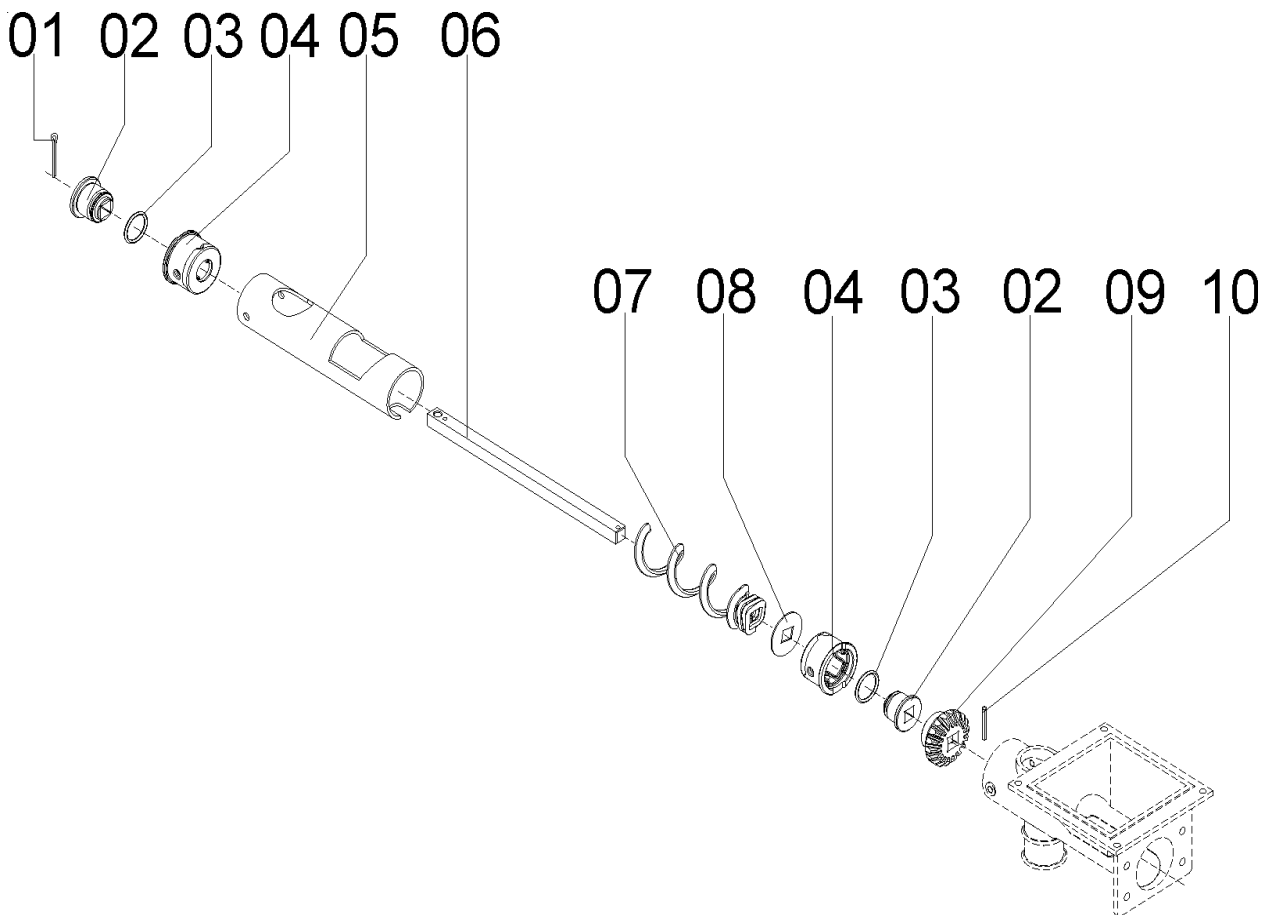

LAND MASTER ROTO

- DI02015010 - C.J. CAPSULA ROSCA 2" DIREITA
- DI02015011 - C.J. CAPSULA ROSCA 2" ESQUERDA
- DI02015008 - C.J. CAPSULA ROSCA 1" DIREITA
- DI02015009 - C.J. CAPSULA ROSCA 1" ESQUERDA

DI02015010 - C.J. CAPSULA ROSCA 2" DIREITA
DI02015011 - C.J. CAPSULA ROSCA 2" ESQUERDA
DI02015008 - C.J. CAPSULA ROSCA 1" DIREITA
DI02015009 - C.J. CAPSULA ROSCA 1" ESQUERDA

REF.	CÓDIGO	DENOMINAÇÃO	QT./LINHA
01	85001635	CONTRAPINO 3/16"X1"	01
02	06070040	BUCHA	02
03	90112216	ANEL O'RING 2216	02
04	06070069	BUCHA	02
05	DI02010002	TUBO ROSCA SEM FIM	01
06	70280004	EIXO MAIOR SEM-FIM	01
06	70280005	EIXO MENOR SEM-FIM	01
07	36080004	ROSCA SEM FIM 2" DIREITA	01
07	36080005	ROSCA SEM FIM 2" ESQUERDA	01
07	06070036	ROSCA SEM FIM 1" DIREITA	01
07	06070037	ROSCA SEM FIM 1" ESQUERDA	01
08	15090038	ARRUELA LISA	01
09	DI02010005	PINHÃO CONDUZIDO	01
10	92010520	PINO ELASTICO 5X20	01