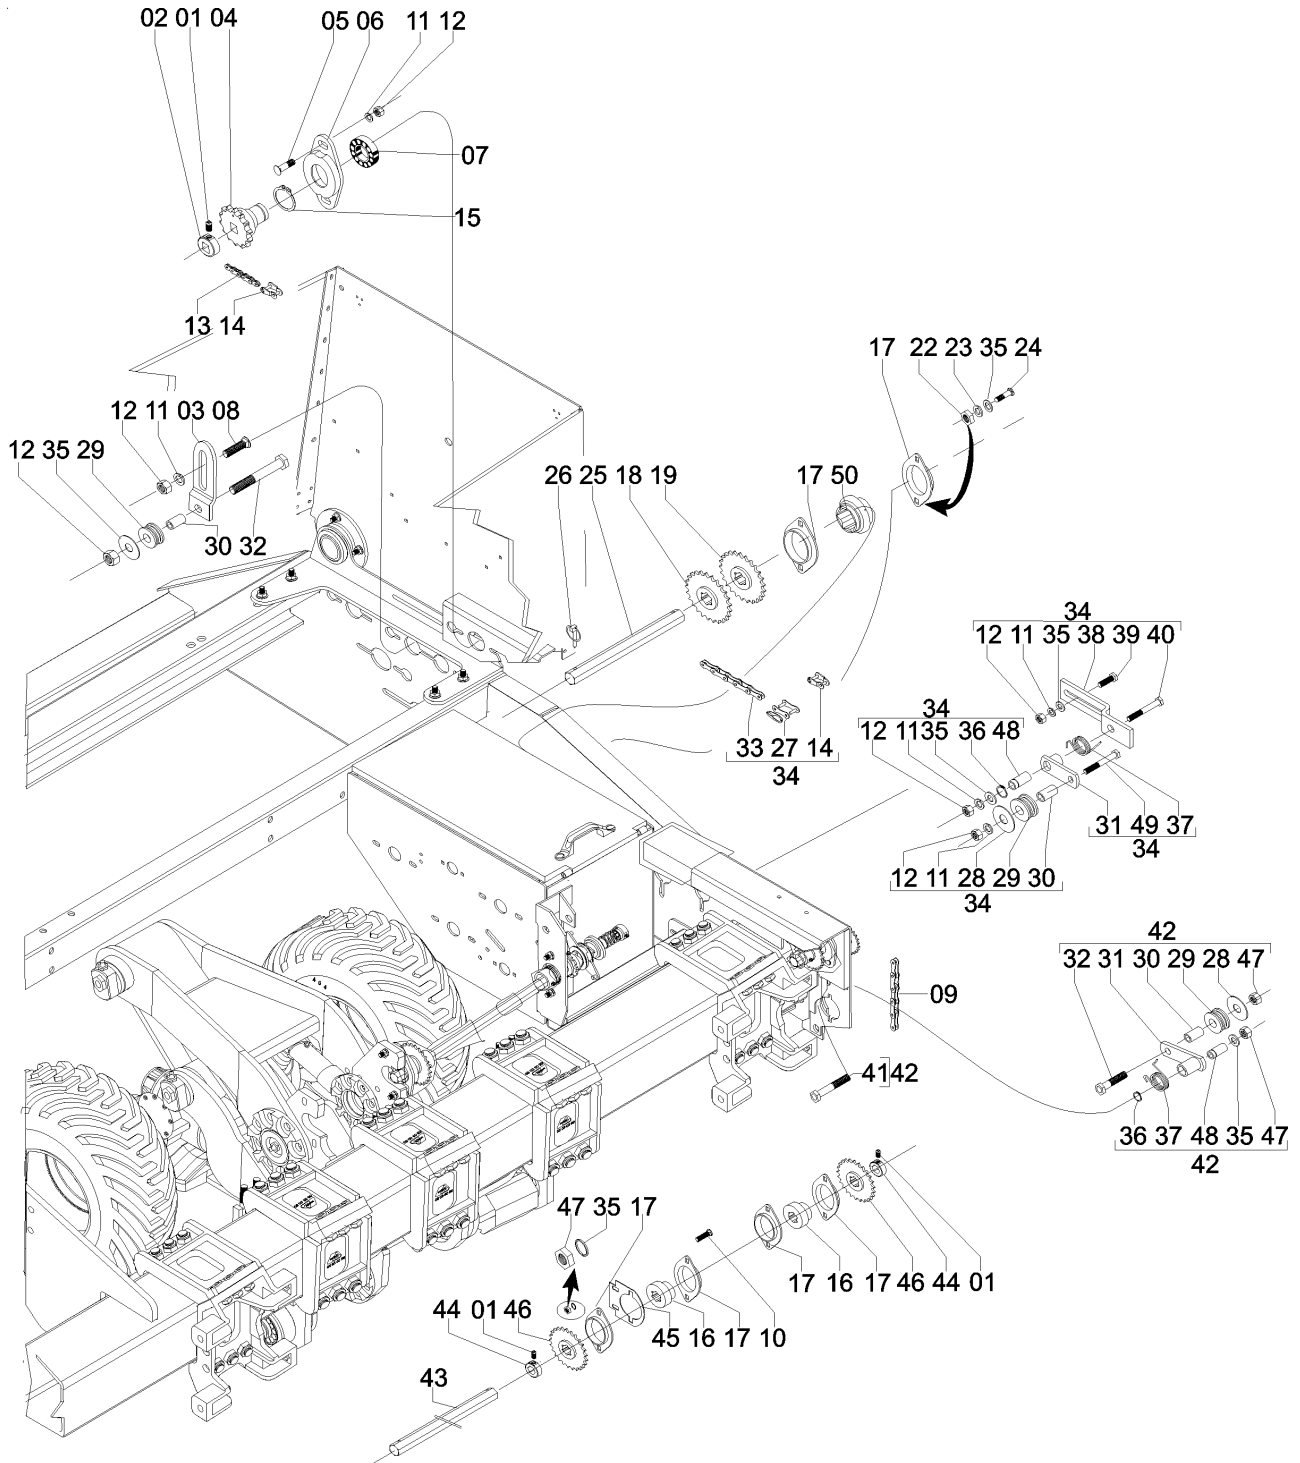

Catálogo de Peças

LAND MASTER ROTO

58066100 - C.J. TRANSMISSÃO LAND MASTER 15/17
58066000 - C.J. TRANSMISSÃO LAND MASTER 17/19
58065400 - C.J. TRANSMISSÃO LAND MASTER 19/21
COM PLATAFORMA TRASEIRA

(continuação)

58066100 - CJ. TRANSMISSÃO LAND MASTER 15/17
58066000 - CJ. TRANSMISSÃO LAND MASTER 17/19
58065400 - CJ. TRANSMISSÃO LAND MASTER 19/21
COM PLATAFORMA TRASEIRA
(continuação)

REF.	CÓDIGO	DENOMINAÇÃO	QT./MÁQ.		
			15/17	17/19	19/21
38	58060045	CJ. ESTICADOR CX. CÂMBIO	2	2	2
39	818710025	PARAF. SEXT. M 10 X 25	4	4	4
40	818810055	PARAF. SEXT. M 10 X 55 (8.8)	2	2	2
41	818810080	PARAF. SEXT. M 10 X 80 (8.8)	2	2	2
42	58066903	CJ. ESTICADOR LATERAL ESQUERDO	1	1	1
42	58066902	CJ. ESTICADOR LATERAL DIREITO	1	1	1
43	58060031	EIXO 3/4" MAIOR 11L	-	-	-
43	58060032	EIXO 3/4" MENOR 11L	-	-	-
43	58060033	EIXO 3/4" MAIOR 13L	-	-	-
43	58060034	EIXO 3/4" MENOR 13L	-	-	-
43	58060035	EIXO 3/4" MAIOR 15L	1	-	-
43	58060036	EIXO 3/4" MENOR 15L	1	-	-
43	58060029	EIXO 3/4" MAIOR 17L	-	1	-
43	58060030	EIXO 3/4" MENOR 17L	-	1	-
43	58060077	EIXO 3/4" MAIOR 19L	-	1	1
43	58060078	EIXO 3/4" MENOR 19L	-	1	1
44	58060039	BATENTE	4	4	4
45	58060040	SUPORE ROLAMENTO	2	2	2
46	58060016	ENGRENAGEM Z-20	2	2	2
47	82000710	PORCA AUTOTRAVANTE M 10 DS	8	8	8
48	28450055	APOIO ROLETE	4	4	4
49	818710050	PARAF.SEXT. M10	2	2	2