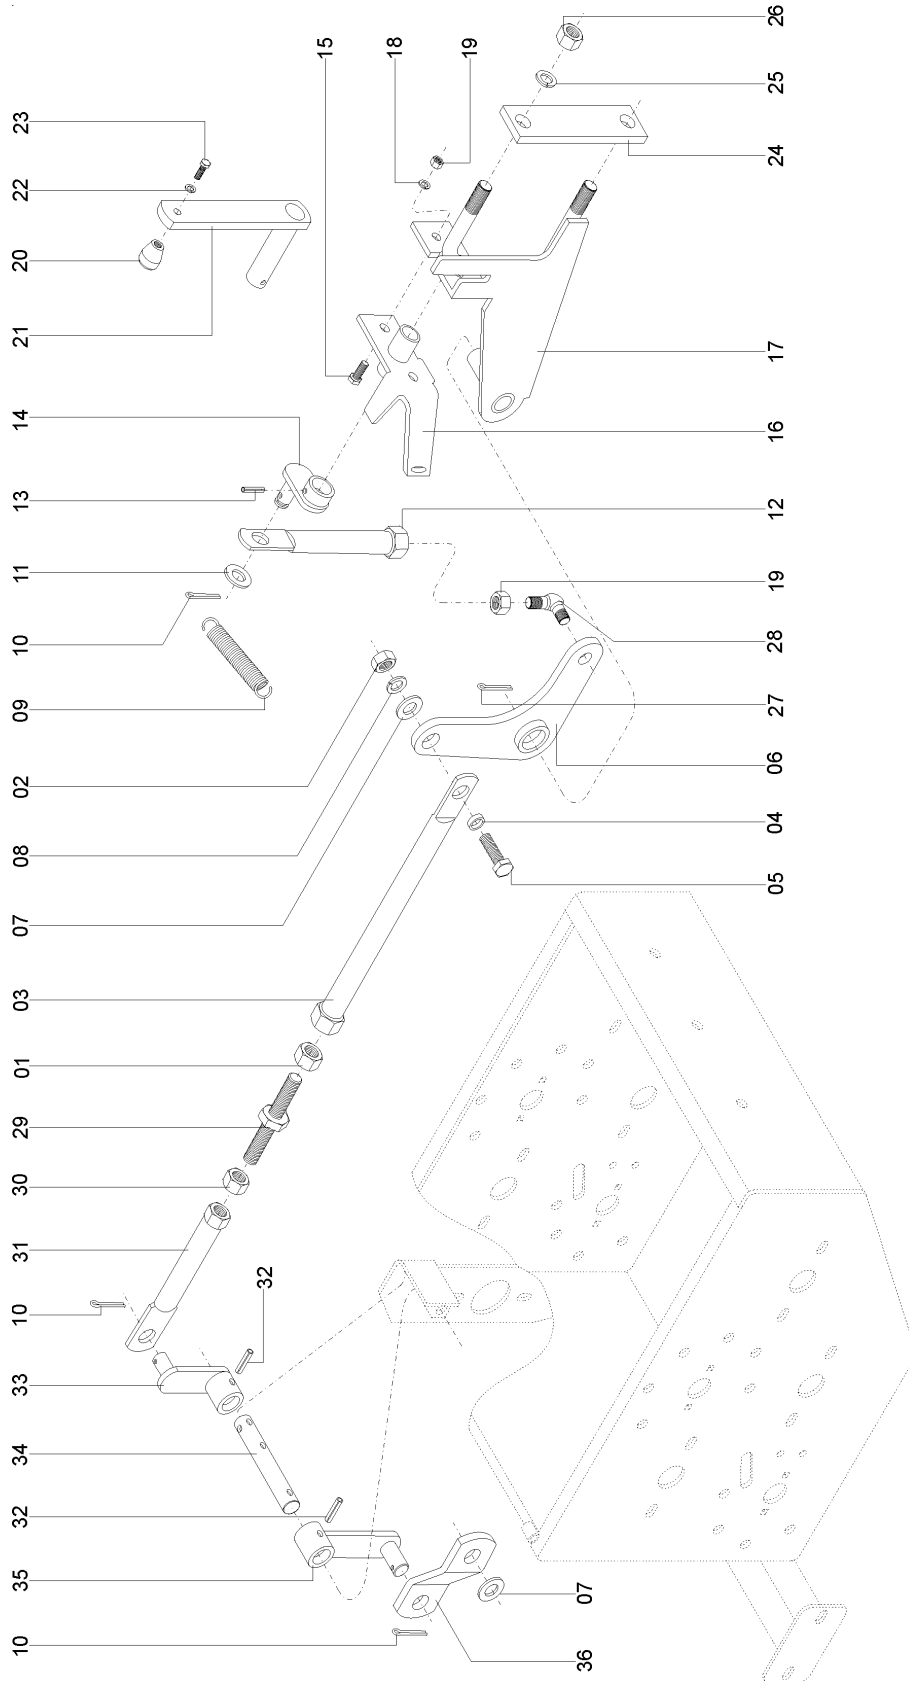

Catálogo de Peças

LAND MASTER ROTO

58066001 - CJ. DESLIGADOR MEIA MÁQUINA LAND MASTER 15/17-17/19-19/21
COM PLATAFORMA TRASEIRA

Catálogo de Peças

LAND MASTER ROTO

58066001 - CJ. DESLIGADOR MEIA MÁQUINA LAND MASTER 15/17-17/19-19/21 COM PLATAFORMA TRASEIRA

REF.	CÓDIGO	DENOMINAÇÃO	QT./MÁQ.
01	82050126	PORCA SEXT. ½" UNC	2
02	82050712	PORCA SEXT. M 12	2
03	58062700	CJ. TIRANTE MAIOR	2
04	58030011	BUCHA DE APOIO	2
05	818812035	PARAF. SEXT. M 12 X 35 (8.8)	2
06	58062200	CJ. ALAVANCA	2
07	03220028	ARRUELA LISA M 12	4
08	83010112	ARRUELA DE PRESSÃO M 12	2
09	03070057	MOLA	2
10	85001435	CONTRAPINO 5/32" X 1"	8
11	28040010	ARRUELA LISA	2
12	58062500	CJ. ACIONADOR	2
13	92010522	PINO ELÁSTICO Ø5 X 22	2
14	28230400	CJ. ACIONADOR	2
15	818708025	PARAF. SEXT. M 8 X 25	4
16	28230700	CJ. MANCAL DA ALAVANCA	2
17	58062600	CJ. SUPORTE	2
18	83010108	ARRUELA DE PRESSÃO M 8	4
19	82050708	PORCA SEXT. M 8	4
20	01100059	MANÍPULO DO ADUBO	2
21	28230300	CJ. ALAVANCA	2
22	83010106	ARRUELA DE PRESSÃO M 6	2
23	818706016	PARAF. SEXT. M 6 X 16	2
24	58060046	CHAPA FIXADORA	2
25	83010116	ARRUELA DE PRESSÃO M 16	4
26	82050716	PORCA SEXT. M 16	4
27	85001635	CONTRAPINO 3/16" X 1"	2
28	86310010	TERMINAL ESFÉRICO	2
29	15190041	FUSO	2
30	15190039 A	PORCA ESQUERDA	2
31	56090500	CJ. TIRANTE MENOR	2
32	92010630	PINO ELÁSTICO Ø6 X 30	4
33	56090400	CJ. ACIONADOR DA CATRACA	2
34	58060067	EIXO DESLIGADOR DA CATRACA	2
35	58063200	CJ. ACIONADOR DA CATRACA	2
36	58060069	TIRANTE MENOR	2