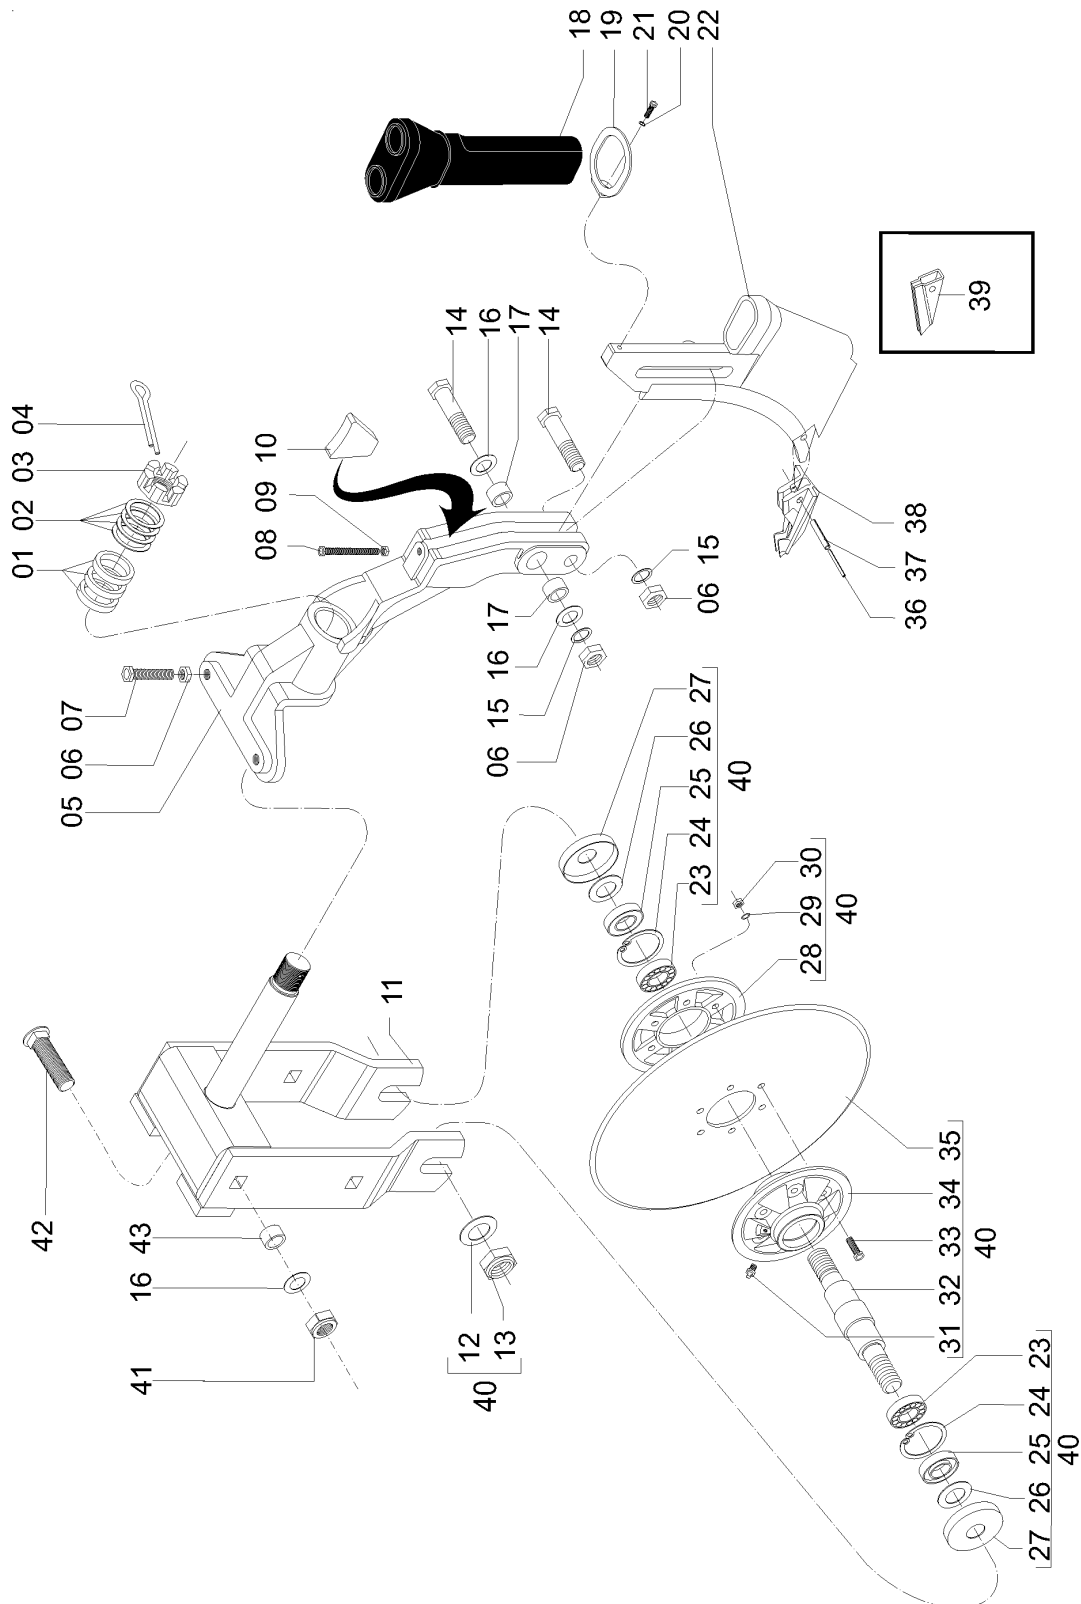

Catálogo de Peças

LAND MASTER ROTO

58095602 - CJ. DISCO GUILHOTINA
(CJ. GARRA FACÃO GUILHOTINA E DISCO DEFASADO)

Catálogo de Peças

LAND MASTER ROTO

58095602 - CJ. DISCO GUILHOTINA (CJ. GARRA FACÃO GUILHOTINA E DISCO DEFASADO)

REF.	CÓDIGO	DENOMINAÇÃO	QT./LINHA
01	28160050	BUCHA	3
02	01030051	ARRUELA Ø52,5 X Ø42,5 X 3,0	6
03	15040015	PORCA CASTELO	1
04	85001649	CONTRAPINO 3/16" X 2"	1
05	28160040	SUPORTE SULCADOR	1
06	82050716	PORCA SEXT. M 16	4
07	818016060	PARAF. SEXT. M 16 X 60 RI	2
08	818012080	PARAF. SEXT. M 12 X 80 RI	1
09	82050712	PORCA SEXT. M 12	1
10	28160049	TRAVA	1
11	28161300	CJ. SUPORTE DO DISCO	1
12	12040202	ARRUELA LISA	2
13	8205072208	PORCA SEXT. DIN 934 MA 22-8	2
14	818816085	PARAF. SEXT. M 16 X 85 (8.8)	2
15	83010116	ARRUELA DE PRESSÃO M 16	4
16	15140010	ARRUELA Ø38 X Ø16,5 X 3,0	8
17	28160052	BUCHA	2
18	28160045	CONDUTOR	1
19	28160044	ANEL CONDUTOR	1
20	83010106	ARRUELA DE PRESSÃO M 6	2
21	818706012	PARAF. SEXT. M 6 X 12	1
22	28160051	SULCADOR	1
23	88206206	ROLAMENTO ESFERICO 6206 Z	2
24	90220262	ANEL ELÁSTICO PARA FURO I-62	2
25	89201273	RETENTOR 01273 BA	2
26	03190019	ARRUELA LISA	2
27	03190016	CHAPA DE VEDAÇÃO	2
28	03190020	FLANGE DE ENCOSTO	1
29	83010110	ARRUELA DE PRESSÃO M 10	6
30	8205071008	PORCA SEXT. DIN 934 MA 10-8	6
31	84300818	GRAXEIRA RETA M 8 X 1,25	3
32	03190004	EIXO DO CUBO	1
33	818810035	PARAF. SEXT. M 10 X 35 (8.8)	6
34	03190021	CUBO DO DISCO	1
35	28160046	DISCO DE CORTE LISO 18" X 4,75	1
36	92010520	PINO ELÁSTICO 5 X 20	1
37	92010820	PINO ELÁSTICO 8 X 20	1
38	03290001	PONTEIRA FACÃO	1
39	03290001	PONTEIRA (ADICIONAL)	1
40	28165501	CJ. DISCO RETO 18"	1
41	82000716	PORCA AUTOTRAVANTE M 16 DS	4
42	816816055	PARAF. FRANCÊS M 16 X 55 (8.8)	4
43	28040092	BUCHA	4