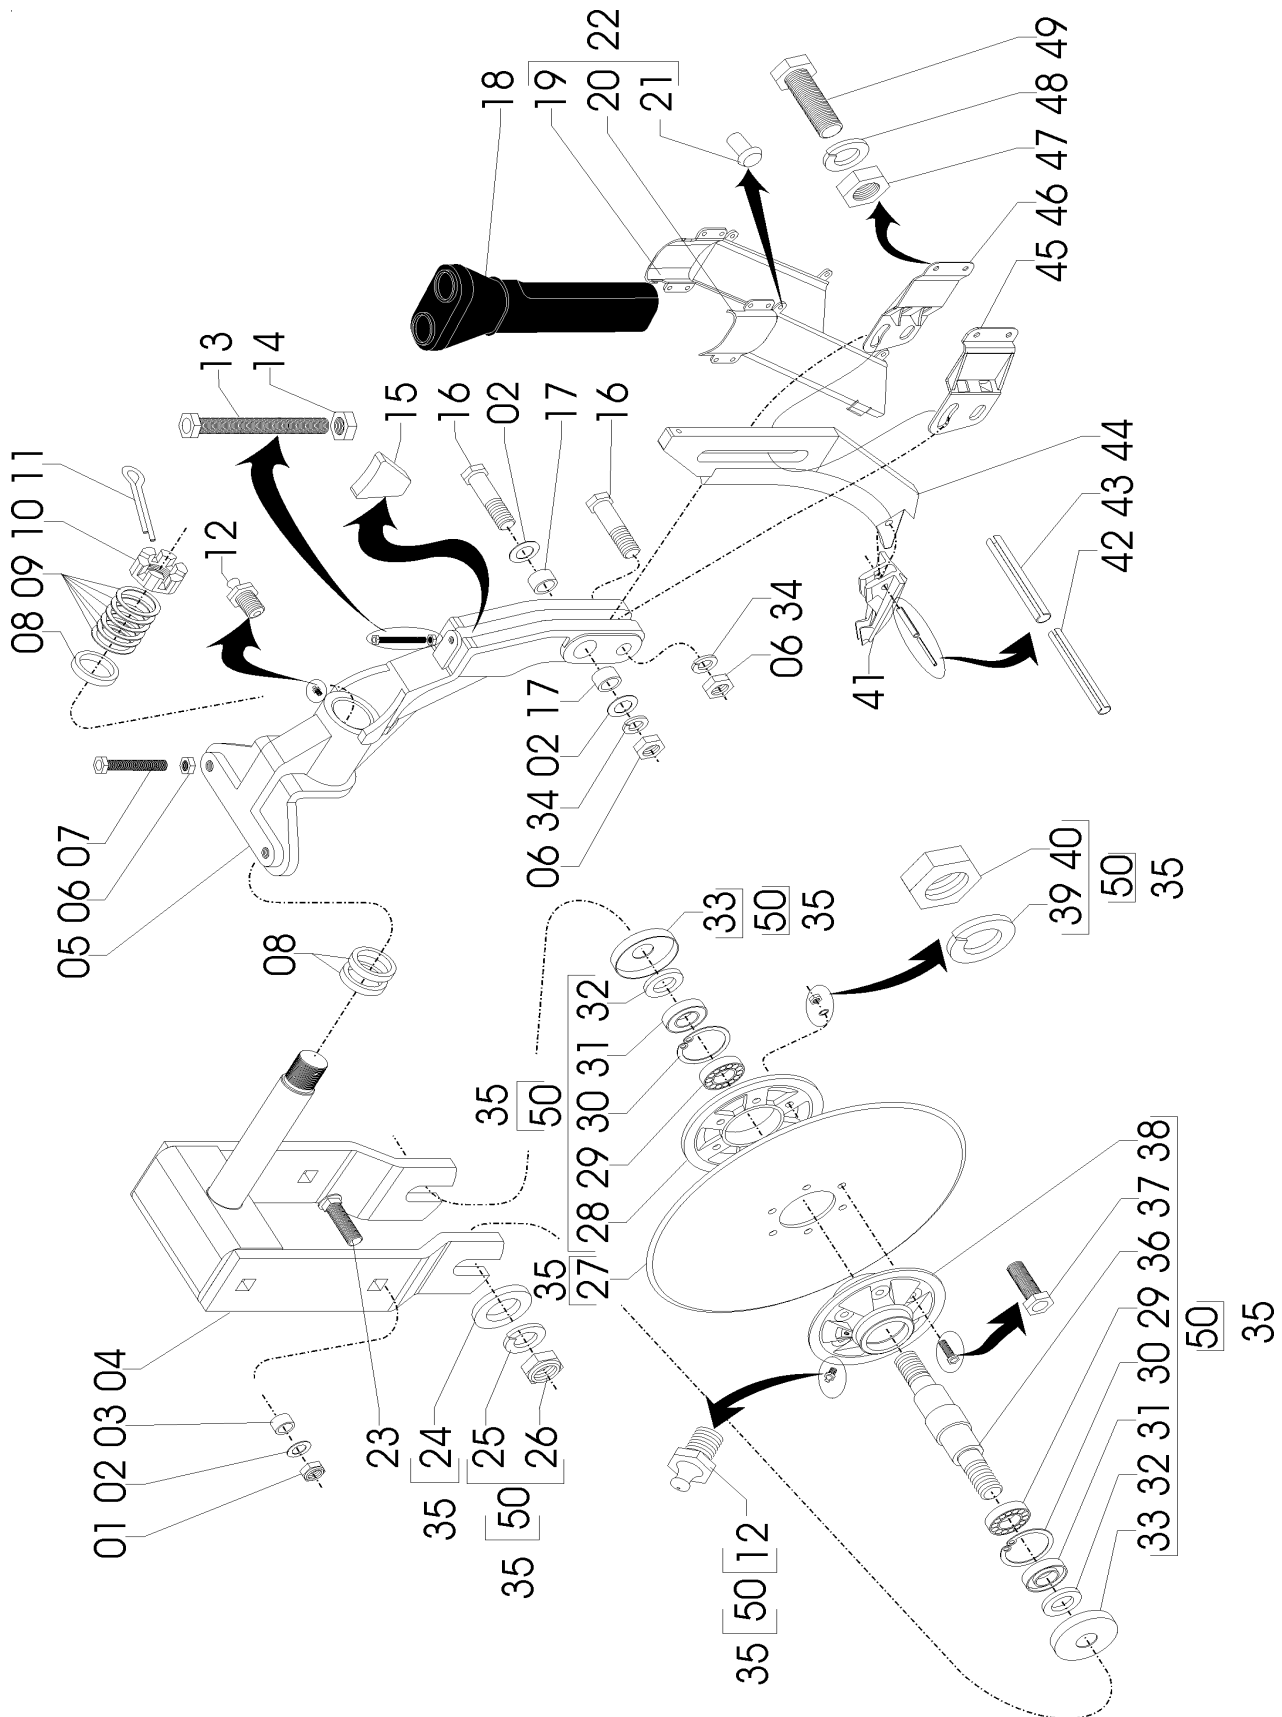

Catálogo de Peças

LAND MASTER ROTO

58096902- CJ. DISCO GUILHOTINA
(CJ. GARRA FACÃO GUILHOTINA E DISCO DEFASADO)

Catálogo de Peças

LAND MASTER ROTO

58096902- CJ. DISCO GUILHOTINA (CJ. GARRA FACÃO GUILHOTINA E DISCO DEFASADO)

REF.	CÓDIGO	DENOMINAÇÃO	QT./CONJ.
01	82000716	PORCA AUTOTR. M 16 DS	4
02	15140010	ARRUELA LISA	8
03	28040092	BUCHA	4
04	28161300	CJ. SUPORTE DISCO	1
05	28160040	SUPORTE DO SUCADOR	1
06	82050716	PORCA SEXT. M 16	2
07	818016060	PARAF. SEXT. 16 X 60 RI	2
08	28160050	BUCHA	3
09	01030051	ARRUELA 52,5 X 42,5 X 3	6
10	15040015	PORCA CASTELO	1
11	85001649	CONTRA PINO 3/16" X 2"	1
12	84300818	GRAXEIRA RETA M 8 X 1,25	1
13	818012080	PARAF. SEXT. 12 X 80 RI	1
14	82050712	PORCA SEXT. M 12	1
15	28160049	TRAVA	1
16	818816090	PARAF. SEXT. 16 X 90 (8,8)	2
17	28160052	BUCHA	2
18	28160084	CONDUTOR FACÃO GUILHOTINA	1
19	58090080	LATERAL DIREITA DO CONDUTOR	1
20	58090079	LATERAL ESQUERDA DO CONDUTOR	1
21	87200615	REBITE DE FERRO C/ CABEÇA REDONDA 6 X 15	6
22	58096906	CJ. CONDUTOR	1
23	816816055	PARAF. FRANCÊS M 16 X 55 (8,8)	4
24	02030102	ARRUELA REDONDA 40,5 X 22,5 X 6,3	2
25	83010122	ARRUELA DE PRESSÃO M 22	2
26	8205072208	PORCA SEXT. MA 22 DIN 934 (8,8)	2
27	28160046	DISCO DE CORTE LISO 18"	1
28	03190020	FLANGE DE ENCOSTO	1
29	88206206	ROLAMENTO DE ESFERAS 6206	2
30	90220262	ANEL ELÁSTICO P/ FURO I-62	2
31	89201273	RETENTOR 01273 BA	2
32	03190019	ARRUELA LISA	2
33	03190016	CHAPA DE VEDAÇÃO	2
34	83010116	ARRUELA DE PRESSÃO M 16	2
35	28165503	CJ. DISCO MONTADO	1
36	03190004	EIXO DO CUBO	1
37	818810035	PARAF. SEXT. 10 X 35 (8,8)	6
38	03190021	CUBO DO DISCO	1
39	83010110	ARRUELA DE PRESSÃO M 10	6
40	8205071008	PORCA SEXT. MA 10 DIN 934 (8,8)	6
41	03290001	PONTEIRA FACÃO	1
42	92010520	PINO ELÁSTICO 5 X 20	1
43	92010820	PINO ELÁSTICO 8 X 20	1
44	58090044	SULCADOR	1
45	58090043	ABRAÇADEIRA ESQUERDA	1
46	58090042	ABRAÇADEIRA DIREITA	1
47	82050708	PORCA SEXT. M 8	1
48	83010108	ARRUELA DE PRESSÃO M 8	1
49	818808020	PARAF. SEXT. M 8 (8,8)	1
50	03297103	CJ. MANCAL DISCO DE CORTE	1