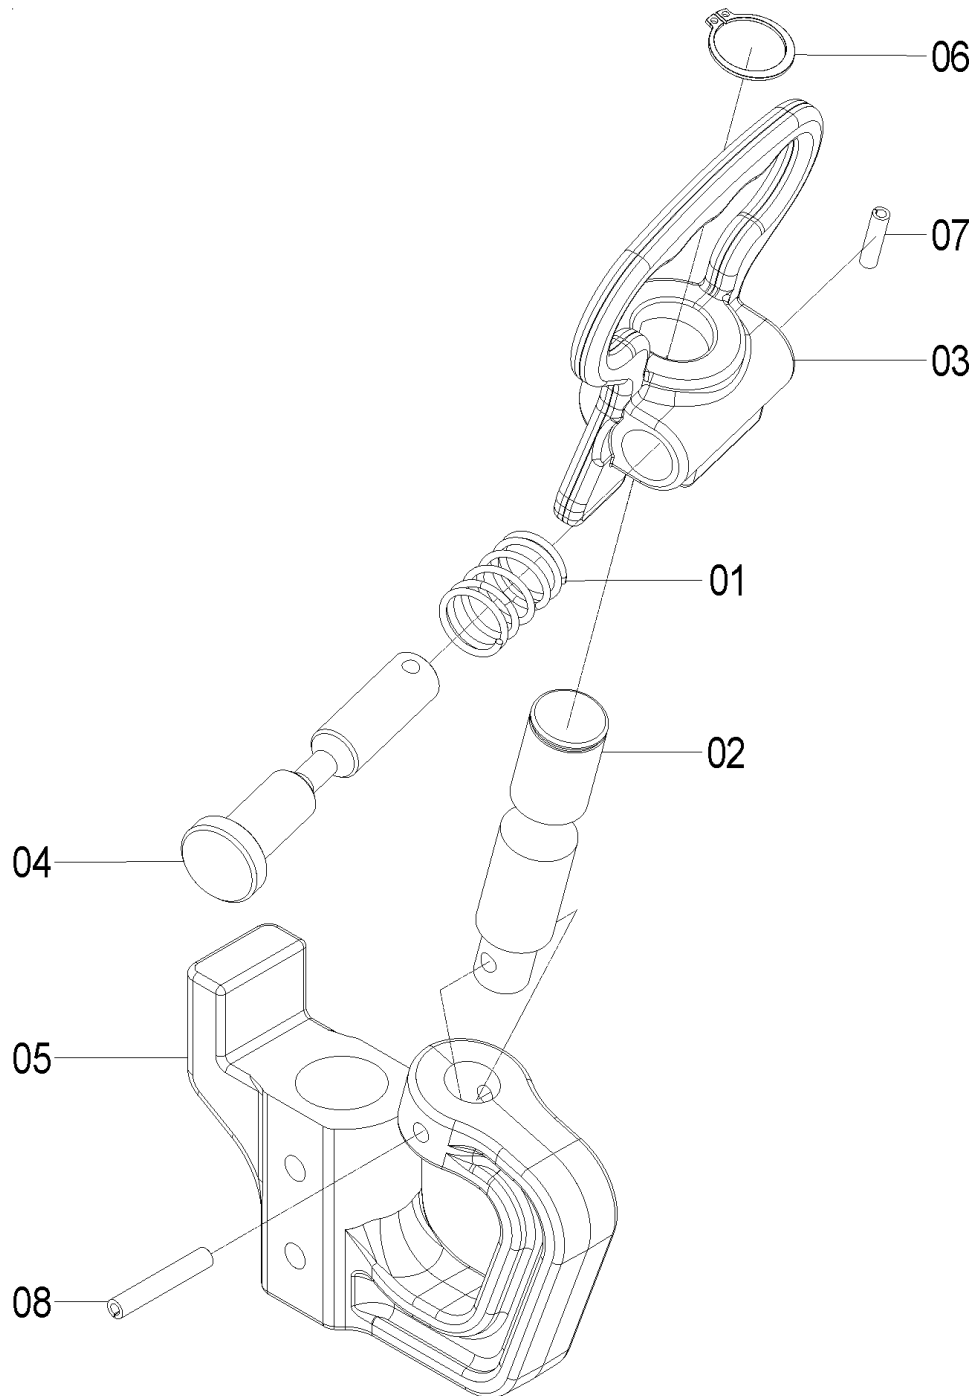

71085017 - C.J. REGULAGEM

Catálogo de Peças

LAND MASTER ROTO

71085017 - CJ. REGULAGEM

REF.	CÓDIGO	DENOMINAÇÃO	QT./ CJ.
01	15170012	MOLA	1
02	71080073	PINO	1
03	71080081	MANÍPULO TRAVA	1
04	71080082	PINO TRAVA	1
05	71080090	BRAÇO DE REGULAGEM	1
06	90220022	ANEL ELÁSTICO PARA EIXO E-22	1
07	92010520	PINO ELÁSTICO M 5 X 20	1
08	92010636	PINO ELÁSTICO M 6 X 36	1