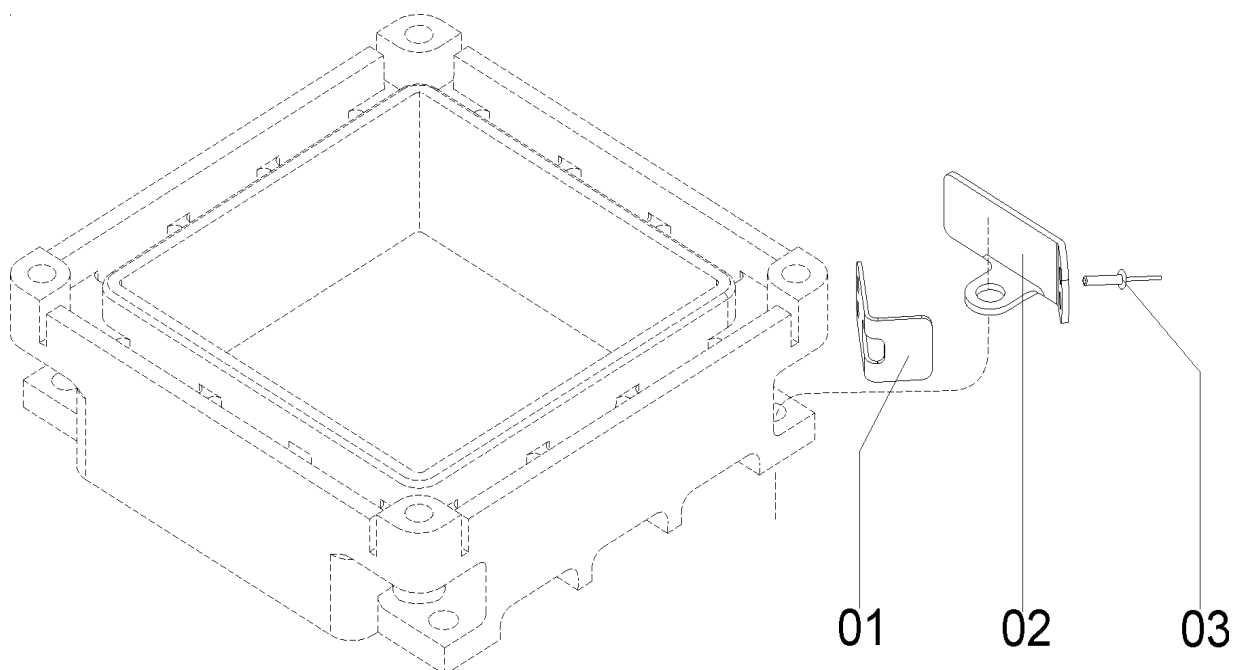

Catálogo de Peças

LAND MASTER ROTO

70085003 - CJ. TRAVA DA TAMPA

Catálogo de Peças

LAND MASTER ROTO

70085003 - CJ. TRAVA DA TAMPA

REF.	CÓDIGO	DENOMINAÇÃO	QT./LINHA
01	70080003	TRAVA DA TAMPA	01
02	58180030	TRAVA DA TAMPA	01
03	87300407	REBITE ALUMINIO POP CABEÇA ABAULADA 4X7	02