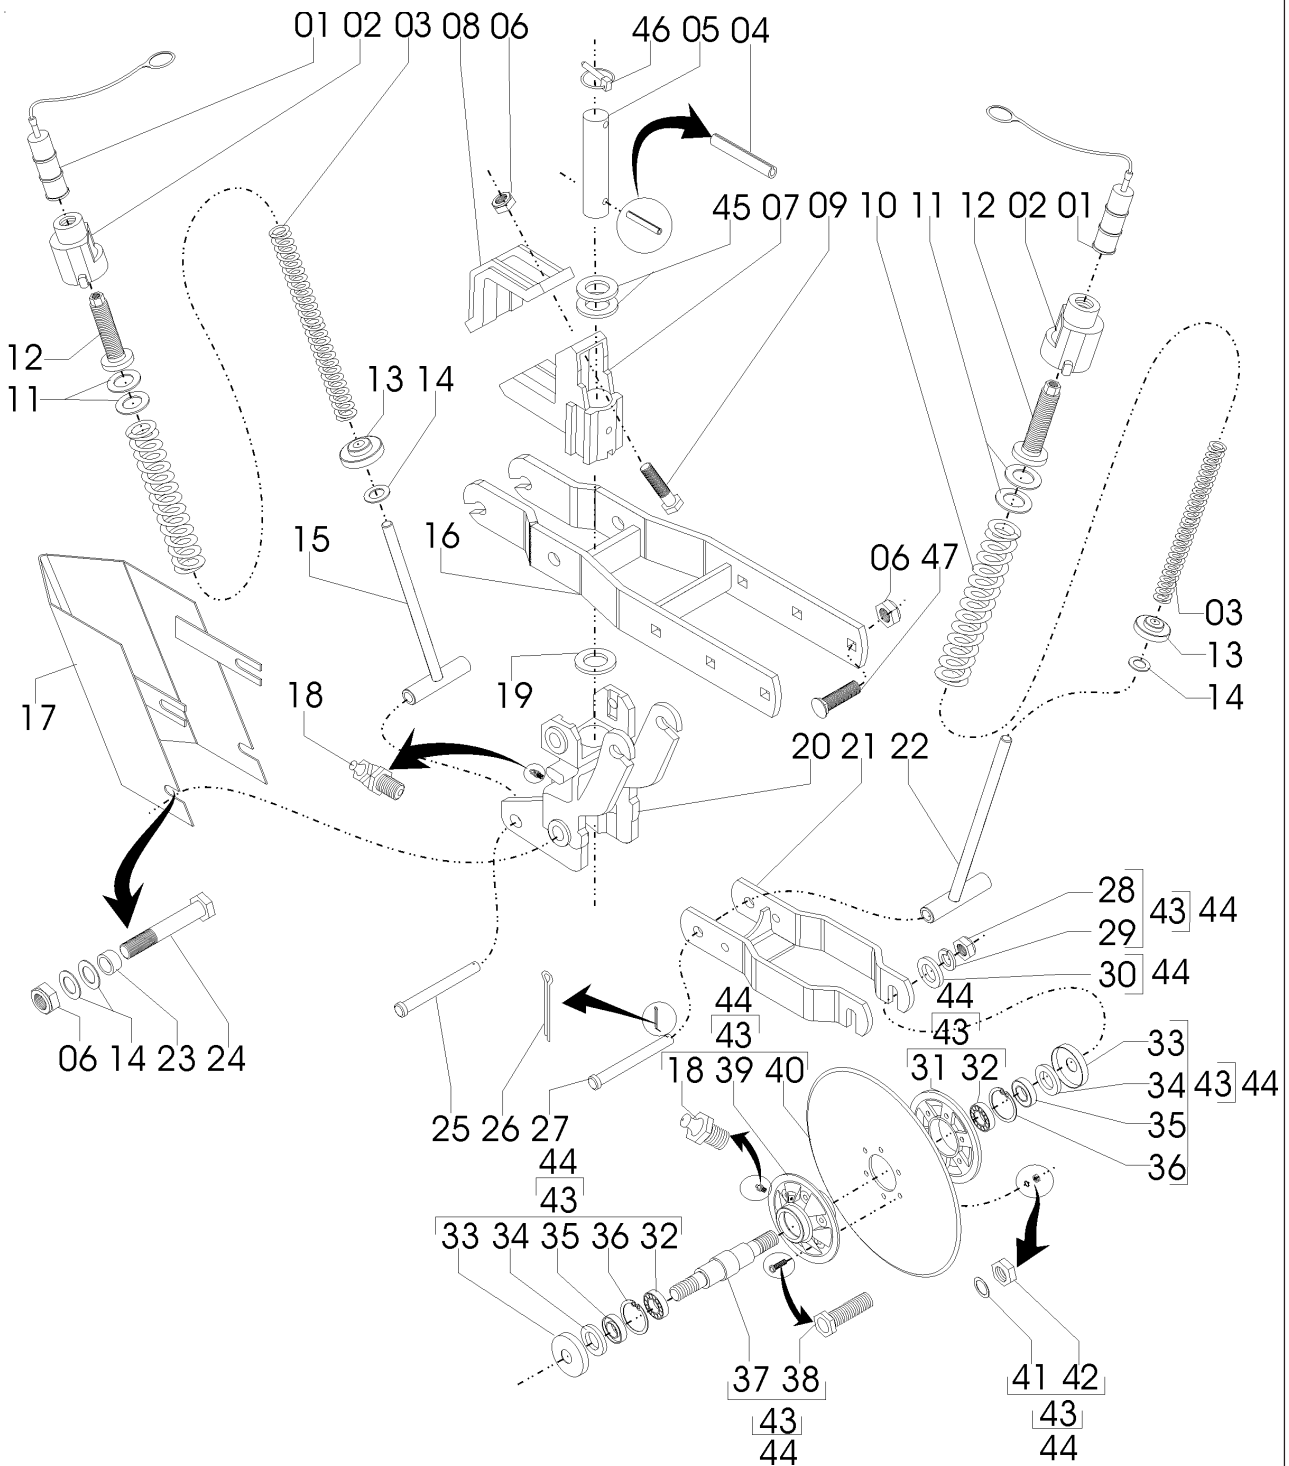

Catálogo de Peças

LAND MASTER ROTO

58095013- CJ. DISCO LINHA LONGA
(CJ. GARRA TRIPLO DISCO E FACÃO AFASTADO)

Catálogo de Peças

LAND MASTER ROTO

58095013- CJ. DISCO LINHA LONGA (CJ. GARRA TRIPLO DISCO E FACÃO AFASTADO)

REF.	CÓDIGO	DENOMINAÇÃO	QT./LINHA
01	58090001	TAMPA DA REGULAGEM	2
02	56010005	PORCA GUIA	2
03	28190001	MOLA INTERNA	2
04	92011270	PINO ELÁSTICO 12 X 70	2
05	58090004	PINO DO SUPORTE	1
06	82000716	PORCA AUTOTR. M 16 DS	10
07	58090009	GARRA DA LINHA	1
08	28160001	PRESILHA SUPORTE	1
09	818816075	PARAF. SEXT. M 16 X 75 (8,8)	2
10	58090007	MOLA	2
11	28160005	ARRUELA LISA 60 X 41 X 3	4
12	56010006	FUSO GUIA	2
13	56010007	GUIA INFERIOR	2
14	15140010	ARRUELA 38 X 16,5 X 3	10
15	58091000	CJ. VARETA	1
16	58090500	CJ. BRAÇO LINHA CURTA	1
17	58090900	CJ. PROTEÇÃO	1
18	84300818	GRAXEIRA RETA M 8 X 1,25	2
19	28160058	ARRUELA 51 X 68 X 3	2
20	58090027	SUPORTE DA LINHA	1
21	58090200	CJ. SUPORTE DOS DISCOS	1
22	56010300	CJ. VARETA	1
23	28040092	BUCHA	4
24	818816055	PARAF. SEXT. M 16 X 55	4
25	03290024	PINO	1
26	85001235	CONTRAPINO 1/8" X 1"	2
27	28160025	PINO	1
28	8205072208	PORCA SEXT. MA 22 DIN 934	2
29	83010122	ARRUELA DE PRESSÃO M 22	2
30	02030102	ARRUELA REDONDA 40,5 X 22,5 X 6,3	2
31	03190020	FLANGE DE ENCOSTO	1
32	88206206	ROLAMENTO DE ESFERAS 6206	2
33	03190016	CHAPA DE VEDAÇÃO	2
34	03190019	ARRUELA LISA	2
35	89201273	RETENTOR 01273 BA	2
36	90220262	ANEL ELÁSTICO P/ FURO I 62	2
37	03190004	EIXO DO CUBO	1
38	818810035	PARAF. SEXT. M 10 X 35 (8,8)	6
39	03190021	CUBO DO DISCO	1
40	28160046	DISCO DE CORTE LISO 18"	1
41	83010110	ARRUELA DE PRESSÃO M 10	6
42	8205071008	PORCA SEXT. DIN 934 (8,8)	6
43	03297103	CJ. MANCAL DISCO DE CORTE	1
44	28165501	CJ. DISCO RETO 18"	1
45	15140007	ARRUELA LISA	2
46	92032449	PINO TRAVA 7/16" X 2"	1
47	816816050	PARAF. FRANCÊS M16 X 50 (8,8)	4.