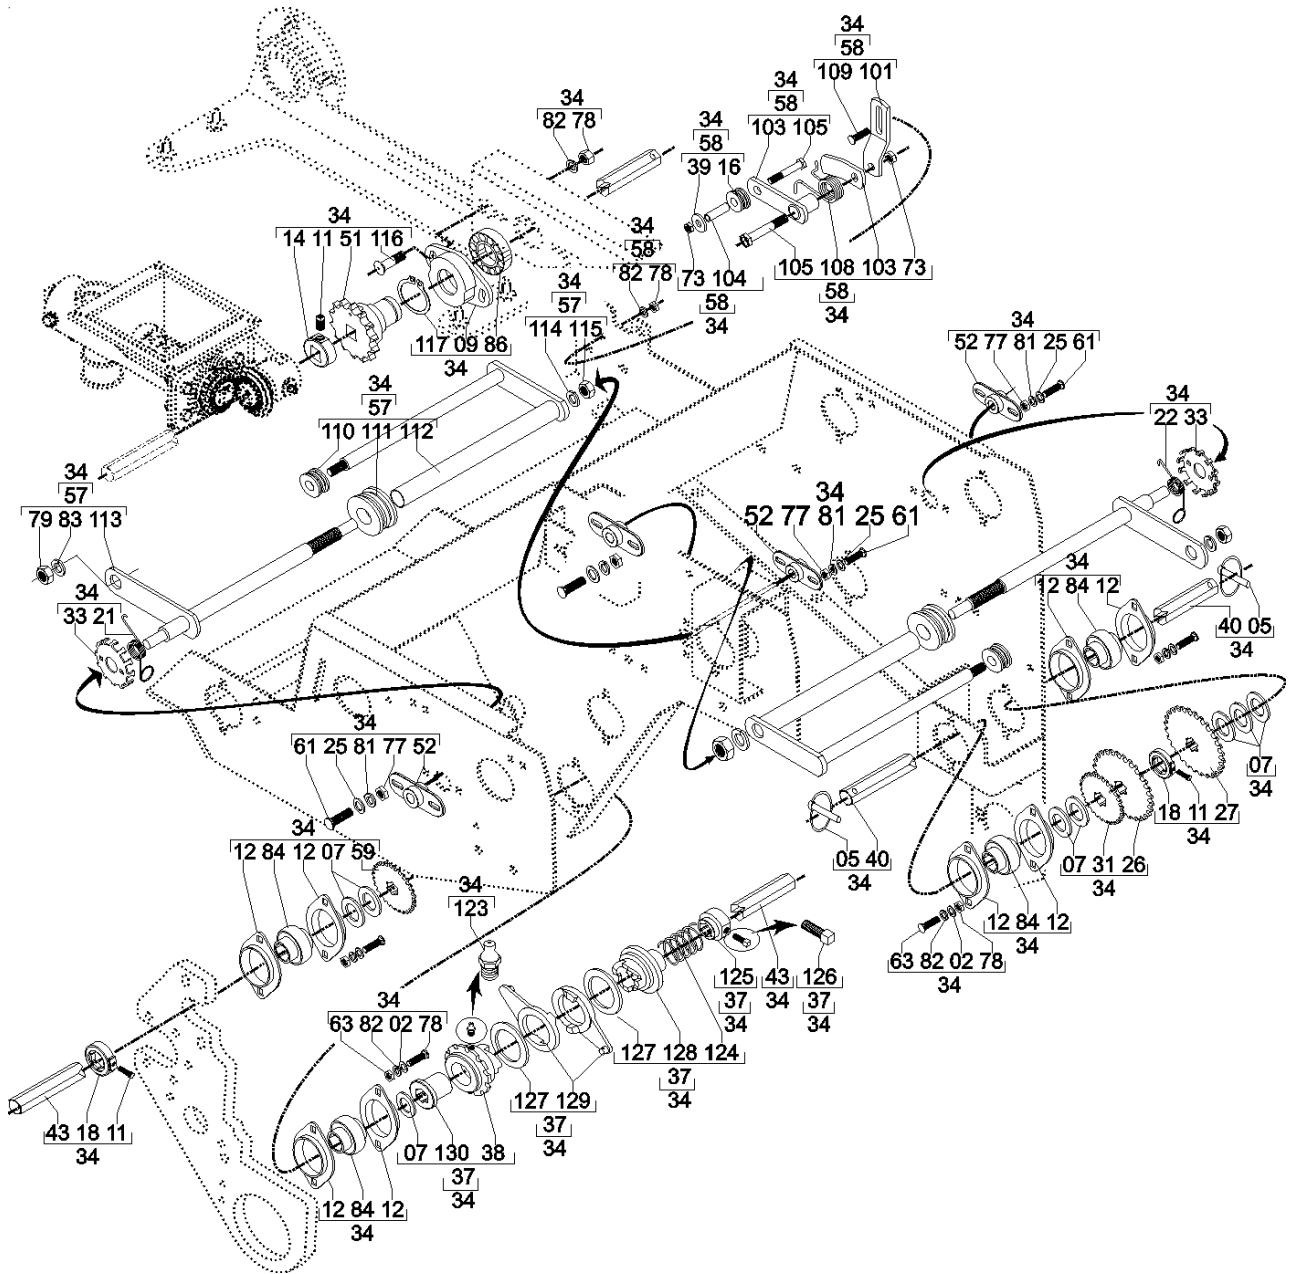

Catálogo de Peças

LAND MASTER ROTO

58216102 - C.J. Transmissão traseira 11/13 13/15
(para máquinas fabricadas apartir de julho de 2004)
(continuação)

Catálogo de Peças

LAND MASTER ROTO

58216102 - C.J. Transmissão traseira 11/13 13/15
(para máquinas fabricadas a partir de julho de 2004)
(continuação)

REF.	CÓDIGO	DENOMINAÇÃO	QT./CJ
70	818812075	parafuso cab.sext.12x75 8.8.....	1
71	818812095	parafuso cab.sext. 12x95 8.8.....	1
72	818816035	parafuso cab.sext. 16x35 8.8.....	4
73	82000710	porca autotravante M10 DS.....	3
74	82000712	porca autotravante M12 DS.....	4
75	82000716	porca autotravante M16 DS.....	4
76	82050706	porca sext. M6.....	12
77	82050708	porca sext. M8.....	12
78	82050710	porca sext. M10.....	31
79	82050712	porca sext. M12.....	18
80	83010106	arruela pressão M6.....	4
81	83010108	arruela pressão M8.....	12
82	83010110	arruela pressão M10.....	47
83	83010112	arruela pressão M12.....	3
84	88110864	rolamento esf. F110864 1".....	14
85	88200230	rolamento orae 30 NPPB.....	1
86	88606206	rolamento esf. 6206 2 RS.....	2
87	91111050	corrente de rolo asa 50.....	452 elos
88	91225000	emenda asa 50.....	3
89	91325000	redução asa 50.....	4
90	92010640	pino elastico 6x40.....	2
91	58210020	bucha.....	1
92	28450048	suporte esticador.....	1
93	58060041	bucha.....	1
94	91111050	corrente asa 50 91 elos.....	1
95	91111050	corrente asa 50 91 elos.....	1
96	91111050	corrente asa 50 51 elos.....	1
97	91111050	corrente asa 50 70 elos.....	1
98	91111050	corrente asa 50 64 elos.....	2
99	91111050	corrente asa 50 57 elos.....	1
100	58211801	proteção direita.....	1
101	28450048	suporte esticador.....	1
102	28450066	trava da mola.....	1
103	28041000	apoio do esticador.....	1
104	17000638	bucha 46xø17xø12.....	7
105	818810060	parafuso sext, M10x60 8.8.....	2
106	28450055	apoio rolete.....	1
107	90220017	anel elástico E-17.....	1
108	58060099	mola esquerda.....	1
109	816810030	parafuso francês M10x30.....	1
110	58060014	rolete esticador.....	2
111	58060013	rolete maior.....	2
112	58211300	suporte dos rolos.....	2
113	58211400	eixo.....	2
114	83010118	arruela de pressão M18.....	2
115	82050718	porca sext, M 18.....	2
116	816810030	parafuso francês M10x30.....	2
117	90220030	anel elástico E-30.....	1
118	03570018	chapa fechamento.....	4
119	818810075	parafuso sext, M10x75.....	6
120	58210032	mola est, direita.....	2
121	58210031	mola est, esquerda.....	1
122	36050053	esticador.....	3
123	84300618	graxeira reta 6x1.....	1
124	01030017	mola embreagem.....	1
125	36050011	bucha batente.....	1
126	03100024	parafuso 12x20 recartilhado.....	1
127	58060053	arruela 0,9x60,5x87.....	2
128	58060018	bucha dentada direita.....	1
129	28230004	braço direito.....	2
130	36050009	bucha da catraca.....	1
131	818810025	parafuso sext, M10x25.....	2
132	82010710	porca auto travante M16.....	2
133	58210077	apoio esquerdo da caixa.....	2
134	58210028	apoio direito da caixa.....	2
135	82020708	porca borboleta m8.....	5
136	818808020	parafuso sext, m8.....	5