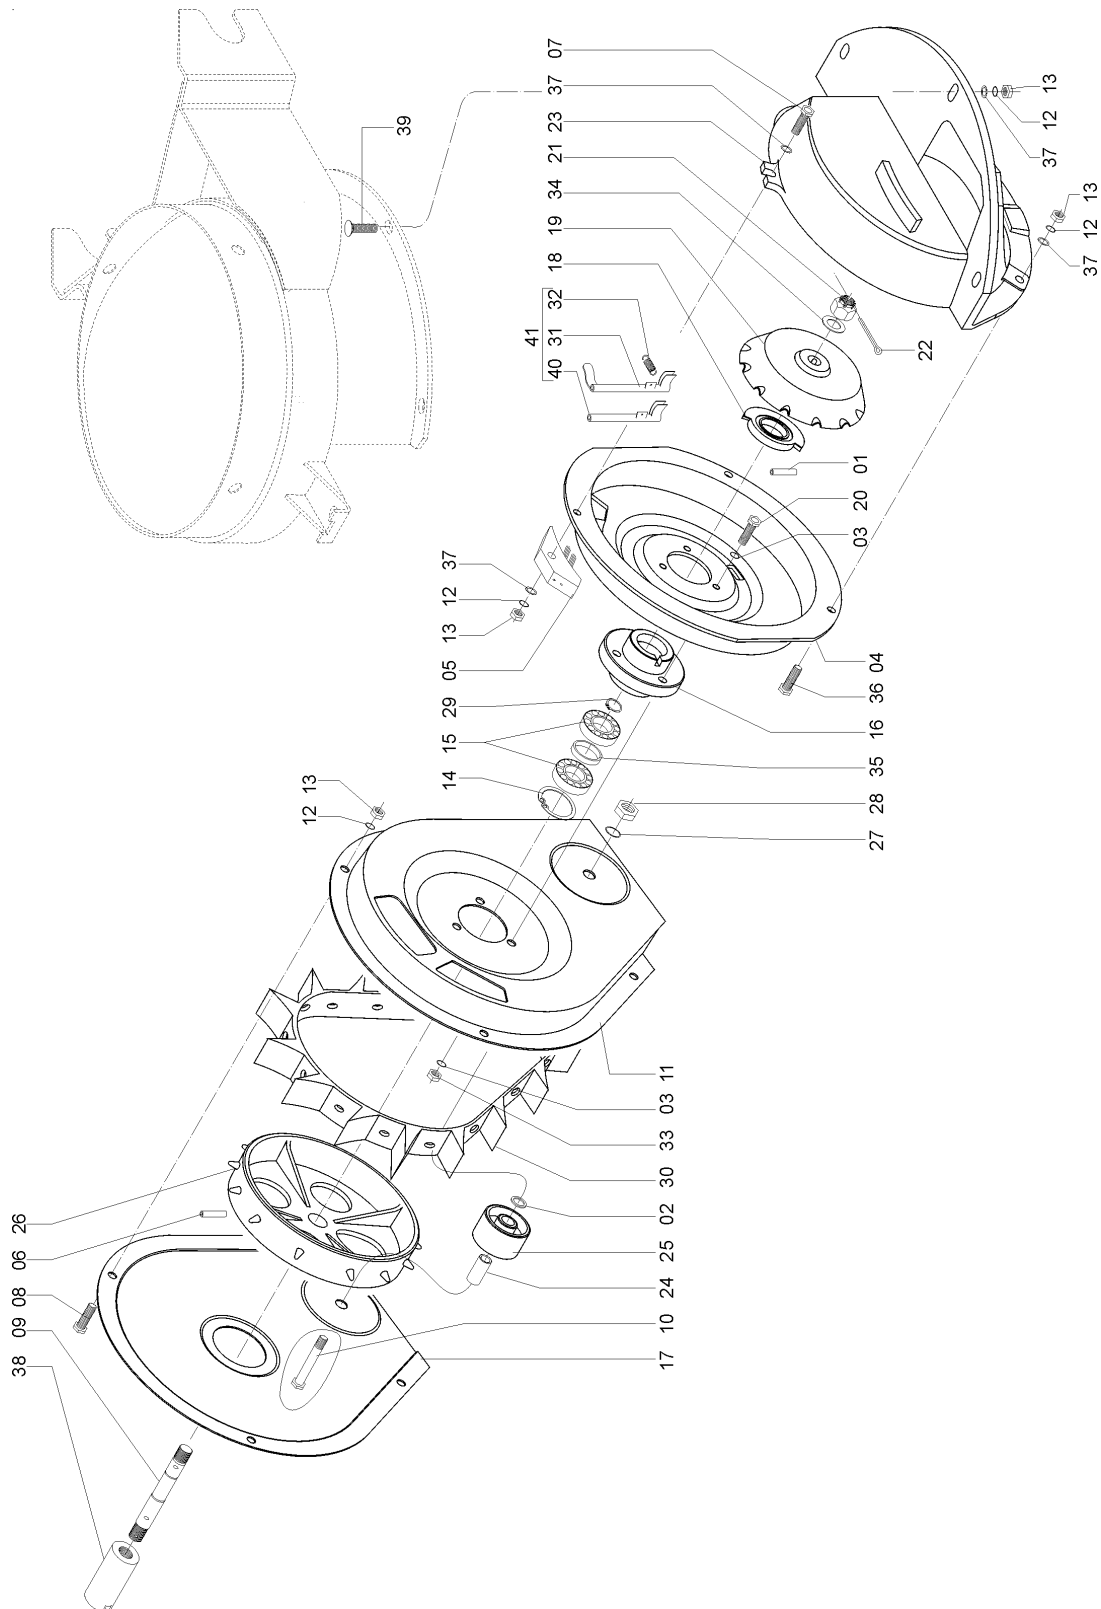

Catálogo de Peças

LAND MASTER ROTO

28455508 - CJ. DISTRIBUIDOR DA SEMENTE (GIRASSOL)

28455508 - CJ. DISTRIBUIDOR DA SEMENTE (GIRASSOL)

REF.	CÓDIGO	DENOMINAÇÃO	QT./LINHA
01	92010532	PINO ELÁSTICO 5 X 32	1
02	28040077	DISTANCIADOR DO ROLETE	1
03	83010105	ARRUELA DE PRESSÃO M 5	6
04	28180091	PRATO	1
05	28043500	CJ. ESCOVA	1
06	92010530	PINO ELÁSTICO 5 X 30	1
07	818706040	PARAF. SEXT. M 6 X 40	1
08	818706012	PARAF. SEXT. M 6 X 12	4
09	28180088	EIXO DO ROTOR	1
10	818710040	PARAF. SEXT. M 10 X 40	1
11	28041400	CJ. APOIO DA ESTEIRA	1
12	83010106	ARRUELA DE PRESSÃO M 6	10
13	82050706	PORCA SEXT. M 6	10
14	90220232	ANEL ELÁSTICO P/ FURO I - 32	1
15	88606002	ROLAMENTO 6002 2 RS	2
16	28040059	MANCAL	1
17	28040054	PROTETOR DA ESTEIRA	1
18	28180087	CAME	1
19	28040080	SUPORTE DO MOVIMENTADOR DA SEMENTE	1
20	818705020	PARAF. SEXT. M 5 X 20	3
21	82031714	PORCA CASTELO M 14 X 1,5 DIN 979 (BAIXA)	1
22	85001235	CONTRAPINO 1/8" X 1"	1
23	28040098	TAMPA DISTRIBUIÇÃO MILHO	1
24	28040056	BUCHA SINTETIZADA	1
25	28040057	ROLETE	1
26	28040051	ROTOR	1
27	83010110	ARRUELA DE PRESSÃO M 10	1
28	82050710	PORCA SEXT. M 10	1
29	90220015	ANEL ELÁSTICO P/ EIXO E - 15	2
30	28040052	ESTEIRA	1
31	28180092	MOVIMENTADOR DA SEMENTE	6
32	28040064	MOLA	12
33	82050705	PORCA SEXT. M 5	3
34	28040010	ARRUELA LISA	1
35	28040094	ESPAÇADOR	1
36	818706020	PARAF. SEXT. M 6 X 20	2
37	01100023	ARRUELA LISA	10
38	28450040	ACOPLADOR	1
39	816806020	PARAF. FRANCÊS M 6 X 20 (8.8)	3
40	28180093	MOVIMENTADOR INTERMEDIÁRIO	6
41	28047003	CJ. MOVIMENTADOR	1

04632310   GRAFITE EM PÓ (OPCIONAL)