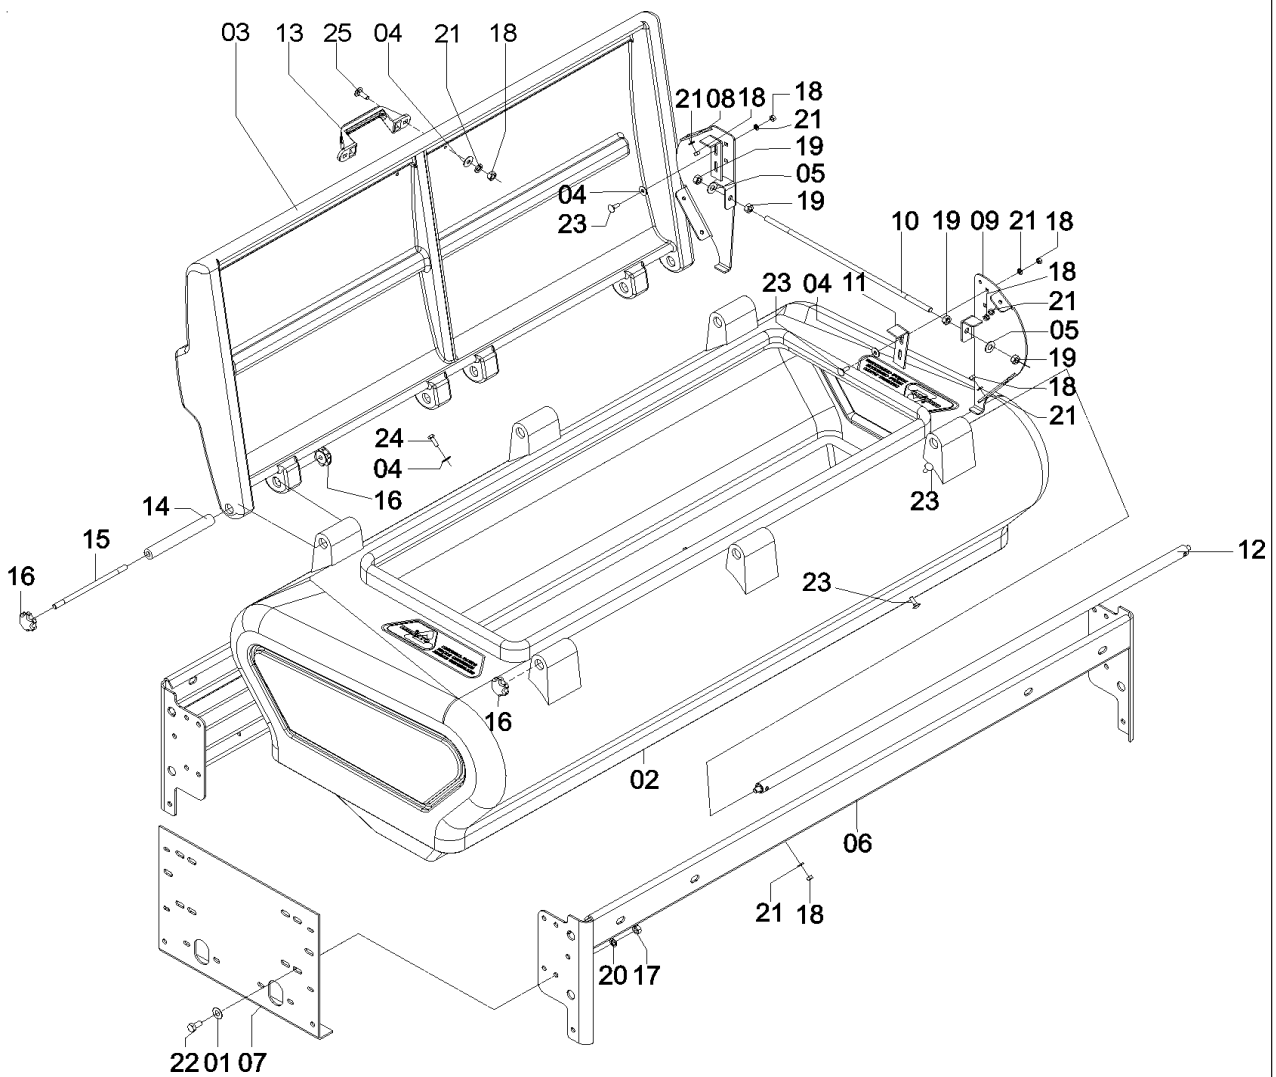

Catálogo de Peças

LAND MASTER ROTO

58165501 - C.J. RESERVATÓRIO ADUBO LAND MASTER ROTO 2304

Catálogo de Peças

LAND MASTER ROTO

58165501 - C.J. RESERVATÓRIO ADUBO LAND MASTER ROTO 2304

REF.	CÓDIGO	DENOMINAÇÃO	QT./CJ.
01	01040034	ARRUELA LISA	24
02	36620001	RESERVATÓRIO DE ADUBO	1
03	36620008	TAMPA RESERVATÓRIO DE ADUBO	1
04	56120025	ARRULA LISA	24
05	56120027	ARRUELA LISA	6
06	58142800	CJ. BERÇO 1908	2
07	58180076	LATERAL INTERNA BERÇO ROTO	2
08	58180077	DIVISORIA CENTRAL	3
09	58180078	DIVISORIA TRASEIRA	3
10	58180079	APOIO ROSCADO	3
11	58180080	APOIO DA CAIXA	6
12	66140700	CJ. CORRIMÃO RESERVATÓRIO 2304	1
13	27070009	PUXADOR TAMPA	1
14	70260005	BUCHA ARTICULAÇÃO	3
15	70260006	PINO ARTICULADOR	3
16	70260007	FLANGE DE FIXAÇÃO	8
17	8205071208	PORCA SEXTAVADA DIN 934 MA 12-08	24
18	82150708	PORCA SEXTAVADA M 8 INOX	45
19	82150712	PORCA SEXTAVADA M 12 INOX	12
20	83010112	ARRUELA DE PRESSAO M 12	24
21	83080108	ARRUELA DE PRESSAO M 8 INOX	45
22	818812025	PARAFUSO CABEÇA SEXTAVADA M 12 X 25 8.8	24
23	8161008025	PARAFUSO CAB. CIL. P. Q. (FRANCÊS) M 8 X 25 INOX	33
24	8181008025	PARAFUSO CABEÇA SEXTAVADA M 8 X 25 INOX	12
25	8161008040	PARAFUSO CAB. CIL. P. Q. (FRANCÊS) M 8 X 40 INOX	2