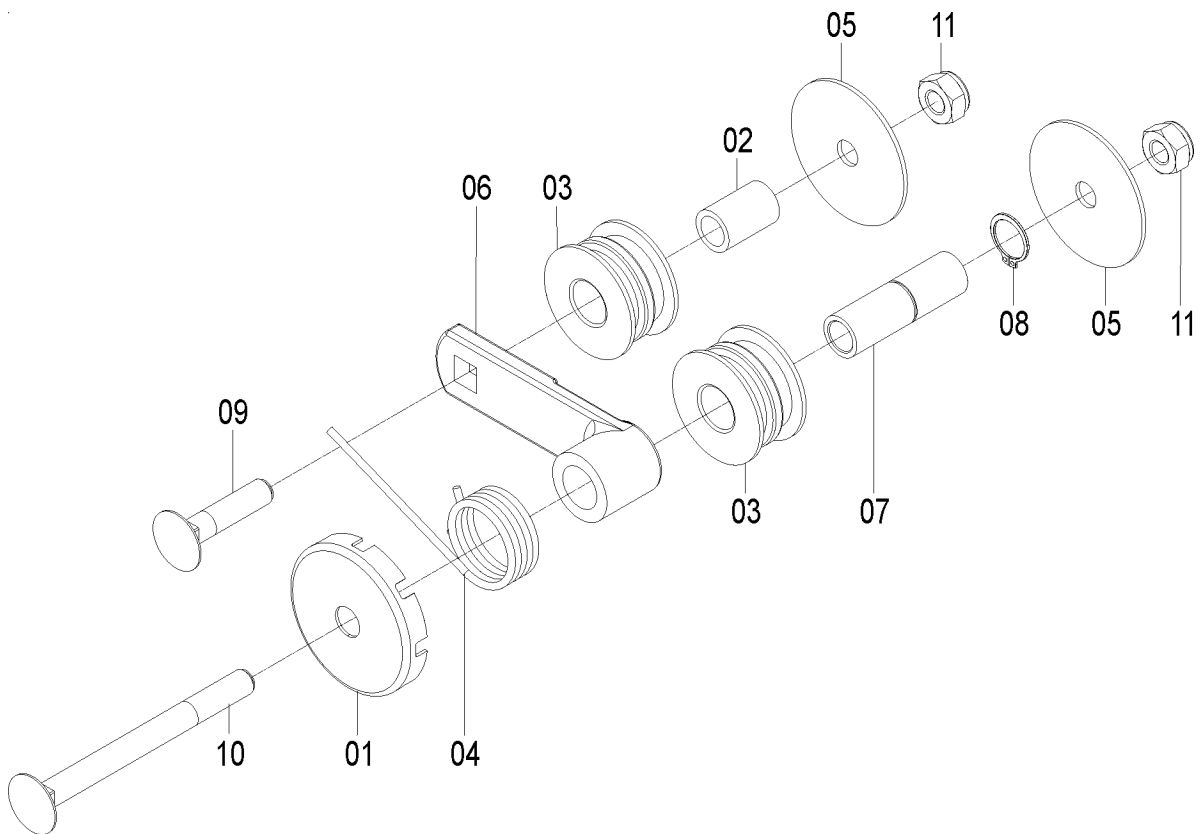

Catálogo de Peças

LAND MASTER ROTO

70306710 - C.J. ESTICADOR

Catálogo de Peças

LAND MASTER ROTO

70306710 - C.J. ESTICADOR

REF.	CÓDIGO	DENOMINAÇÃO	QT./ C.J.
01	25060055	TRAVA	1
02	28040076	BUCHA	1
03	56040027	ROLETE ESTICADOR	2
04	56040071	MOLA ESQUERDA	1
05	58080020	ARRUELA ENCOSTO	2
06	71080041	BRAÇO DO ESTICADOR	1
07	71080042	BUCHA	1
08	90220017	ANEL ELASTICO PARA EIXO E-17	1
09	816810045	PARAFUSO CAB. CIL. P. Q. (FRANCÊS) M 10 X 45 8.8	1
10	816810110	PARAFUSO CAB. CIL. P. Q. (FRANCÊS) M 10 X 110 8.8	1
11	8200071008	PORCA AUTOTR. DIN980 MA 10-8 DS	2