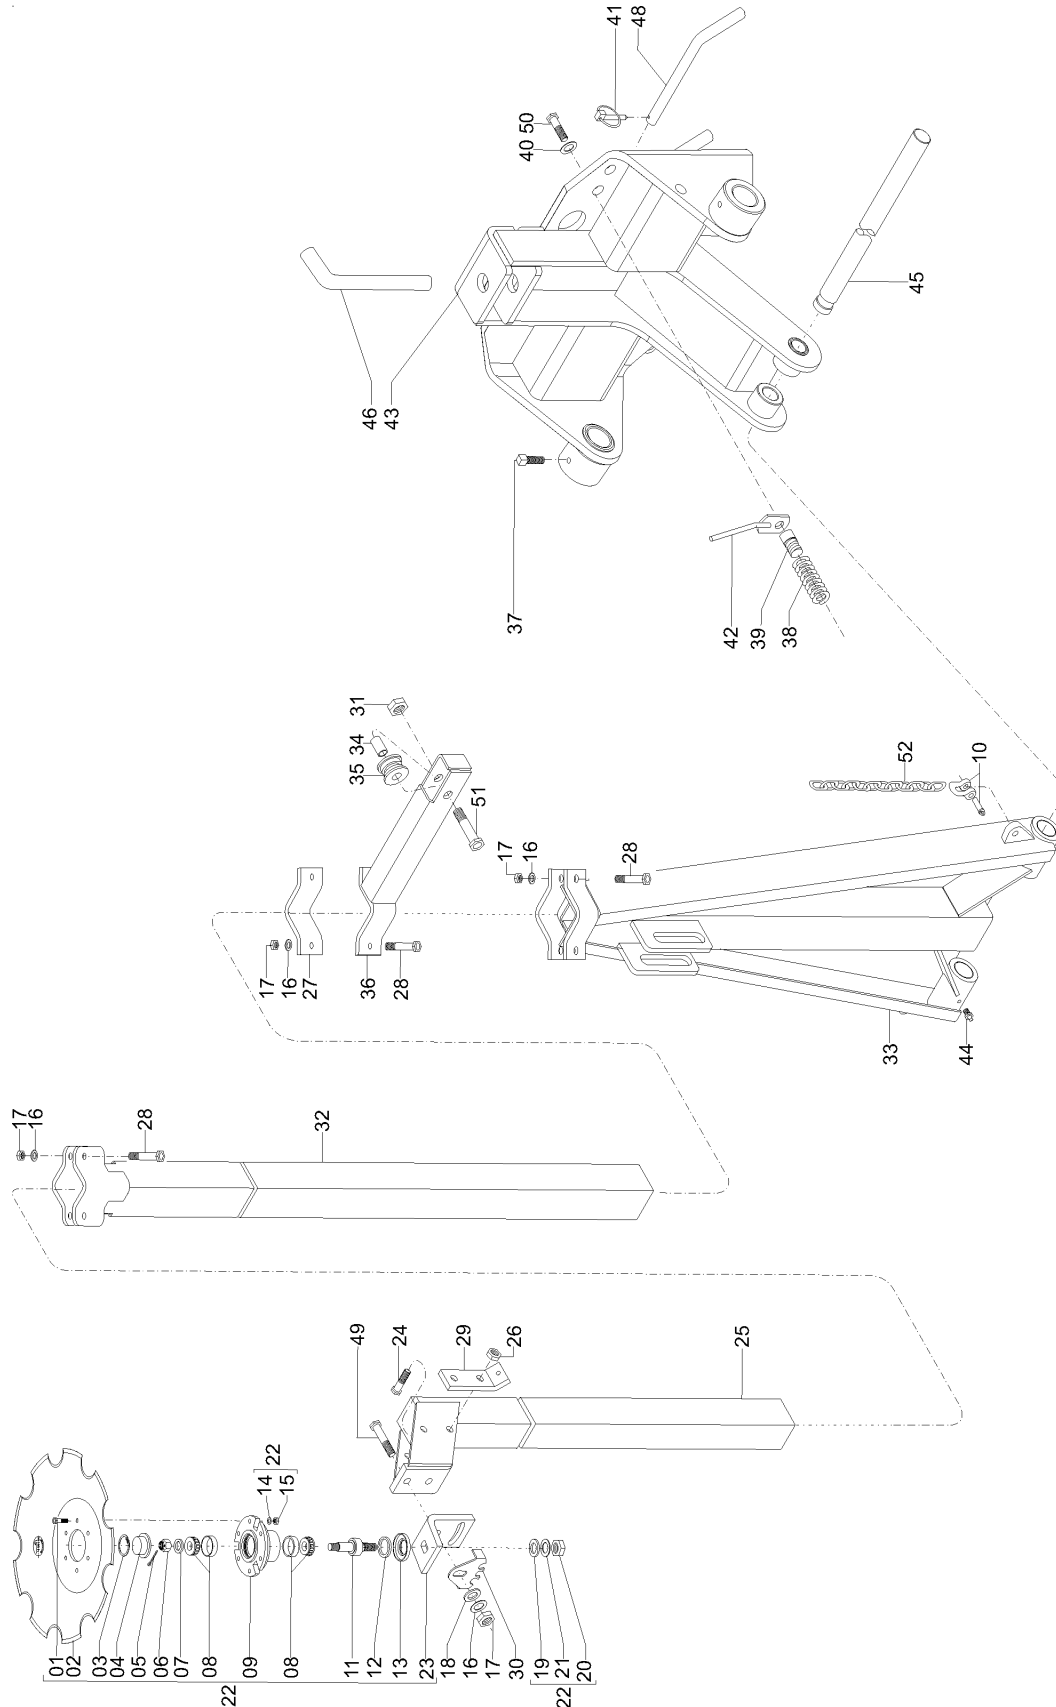

Catálogo de Peças

LAND MASTER ROTO

58105006 - C.J. MARCADOR DE LINHAS LAND MASTER 13/15 - 15/17
58105007 - C.J. MARCADOR DE LINHAS LAND MASTER 17/19 - 19/21

Catálogo de Peças

LAND MASTER ROTO

58105006 - C.J. MARCADOR DE LINHAS LAND MASTER 13/15 - 15/17
58105007 - C.J. MARCADOR DE LINHAS LAND MASTER 17/19 - 19/21

REF.	CÓDIGO	DENOMINAÇÃO	QT./MÁQ.	
			58105006	58105007
01	818808025	PARAFUSO SEXT.M8X25 8.8	8	8
02	58100025	DISCO RECORTADO 18" FUNDO PLANO	2	2
03	90220268	ANÉL ELÁSTICO PARA FURO I-68	2	2
04	58100023	CALOTA	2	2
05	85001243	CONTRA PINO 1/8X1.1/2	2	2
06	82030722	PORCA CASTELO M22 BAIXA	2	2
07	03090046	ARRUELA LISA 0.9Xø24Xø45	2	2
08	88330206	ROLAMENTO ROLOS CONICOS 30206	2	2
09	58100014	CUBO MARCADOR DE LINHA	2	2
10	86608113	MANILHA FORJADA 5/16	4	4
11	58100003	EIXO MARCADOR DE LINHAS	2	2
12	89101109	RETENTOR SABO 01109	2	2
13	58100013	CHAPA DE VEDAÇÃO	2	2
14	83010108	ARRUELA PRESSÃO M8	8	8
15	8205070808	PORCA SEXT. DIN 934 MA 08-08	6	6
16	83010112	ARRUELA DE PRESSÃO M 12	16	16
17	8205071208	PORCA SEXT. M 12	16	16
18	01040034	ARRUELA LISA	2	2
19	83010118	ARRUELA DE PRESSÃO M 18	2	2
20	82050618	PORCA SEXT. M 18	2	2
21	28030018	ARRUELA LISA	2	2
22	581050C	CJ.DISCO RECORTADO	2	2
23	58100002	TRAVA SUPERIOR	2	2
24	818810040	PARAF.SEXT. M12X40 8.8	4	4
25	58102900	CJ. SUPORTE DISCO MARCADOR	2	-
25	58103000	CJ. SUPORTE DISCO MARCADOR	-	2
26	82000712	PORCA AUTO TRAVANTE M 12 DS	4	4
27	58103103	PRESILHA	2	2
28	818812060	PARAF. SEXT. M 12 X 60 (8.8)	12	12
29	58100019	FIXADOR DO TIRANTE	2	2
30	58100001	TRAVA INFERIOR	2	2
31	82000716	PORCA AUTOTRAVANTE M 16 DS	2	2
32	58102700	CJ. TUBO INTERMEDIÁRIO	-	2
32	58102800	CJ. TUBO INTERMEDIÁRIO	2	-
33	58102600	CJ. BRAÇO MARCADOR	2	2
34	58100018	TUBO DO ROLETE	2	2
35	58100017	ROLETE	2	2
36	58103100	CJ. TORRE DO TENSOR	2	2
37	03100024	PARAF. RECARTILHADO M 12 X 20	4	4
38	29050012	MOLA COMPRESSÃO MARCADOR DE LINHA	4	4
39	36100002	REGULAGEM DA MOLA	4	4
40	83010116	ARRUELA DE PRESSÃO M 16	18	18
41	18010011	PINO TRAVA 1/4" X 2	2	2
42	36100900	CJ. SUPORTE DA CORRENTE	2	2
43	58102400	CJ. SUPORTE LADO DIREITO	1	1
43	58102300	CJ. SUPORTE LADO ESQUERDO	1	1
44	84300618	GRAXEIRA RETA 6 X 1	4	4
45	36100004	EIXO MARCADOR	2	2
46	58100020	PINO DO MARCADOR DE LINHAS	2	2
47	04120001	GRAMPO DE PRESSÃO	2	2
48	58100006	PINO	2	2
49	818812070	PARAF. SEXT. M 12 X 70 (8.8)	4	4
50	818816025	PARAF. SEXT. M 16 X 25 (8.8)	4	4
51	818816065	PARAF. SEXT. M 16 X 65 (8.8)	2	2
52	91121005	CORRENTE ELOS RETO 60C6,5 X 2 (173 ELOS)	2	2