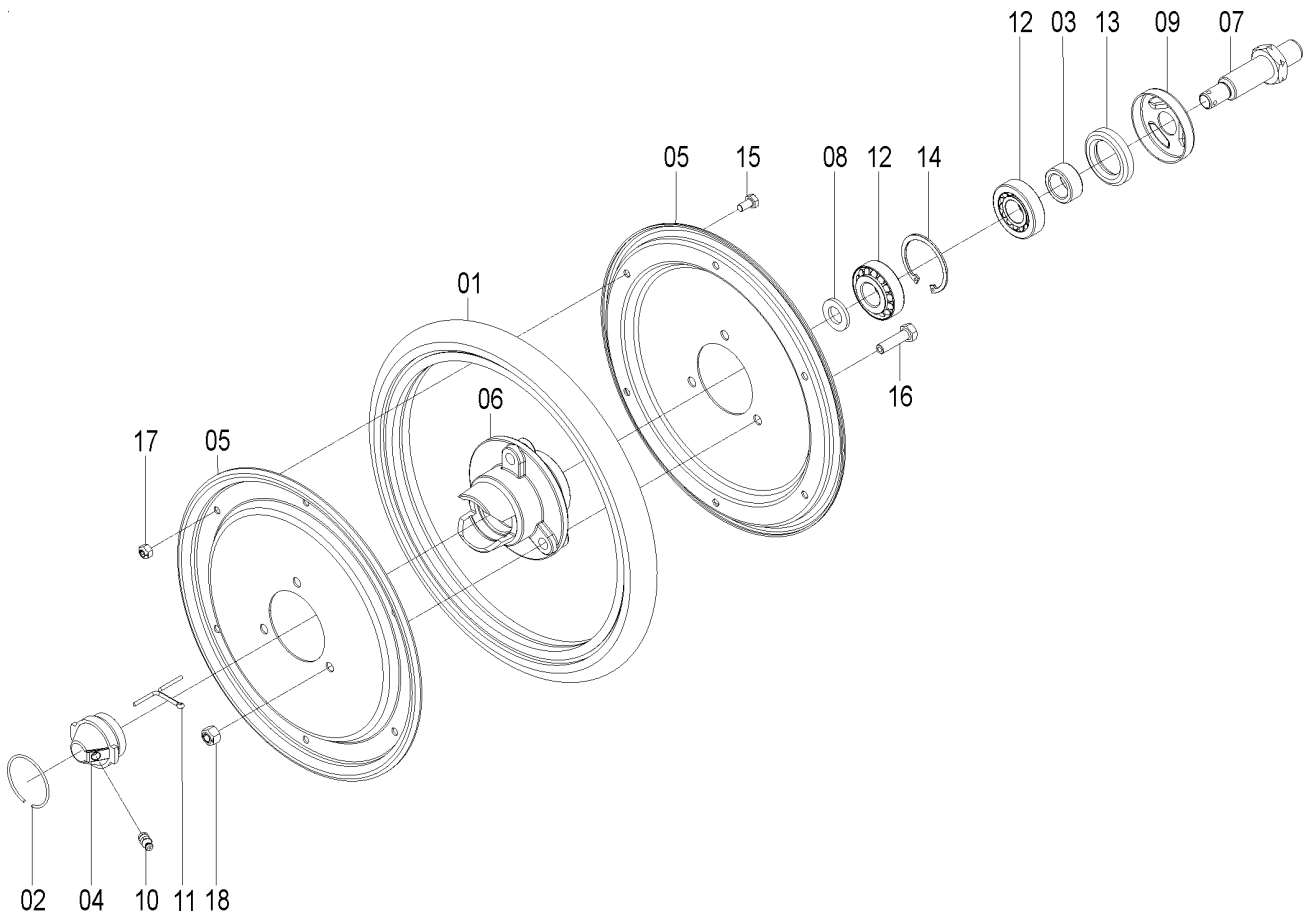

LAND MASTER ROTO

56025202 - C.J. BANDA COMPACTADORA DIREITA
56025203 - C.J. BANDA COMPACTADORA ESQUERDA

56025202 - C.J. BANDA COMPACTADORA DIREITA
56025203 - C.J. BANDA COMPACTADORA ESQUERDA

REF.	CÓDIGO	DENOMINAÇÃO	QT./ CJ.	
			56025202	56025203
01	15140007	BANDA COMPACTADOR	1	1
02	15140019	ANEL	1	1
03	35200012	BUCHA	1	1
04	35200028	TAMPA	1	1
05	35200031	FLANGE	2	2
06	56020026	CUBO DO COMPACTADOR	1	1
07	56020027	EIXO DIREITO	1	1
08	56020037	ARRUELA	1	1
09	56020058	PROTEÇÃO	1	1
10	84300818	GRAXEIRA R. 8 X 1.25	1	1
11	85001235	CONTRAPINO 1/8 X 1	1	1
12	88330204	ROLAMENTO DE ROLOS CÔNICOS 30204	2	2
13	89200131	RETENTOR SABO 00131 BR	1	1
14	90220247	ANEL ELASTICO PARA FURO I-47	1	1
15	818806012	PARAFUSO CAB. SEXT. M 6 X 12 8.8	6	6
16	818808030	PARAFUSO CAB. SEXT. M 8 X 30 8.8	3	3
17	8201070608	PORCA AUTOTRAVANTE M 6 DIN 980-6 MA	6	6
18	8201070808	PORCA AUTOTRAVANTE M 8 DIN 980-8 MA	3	3