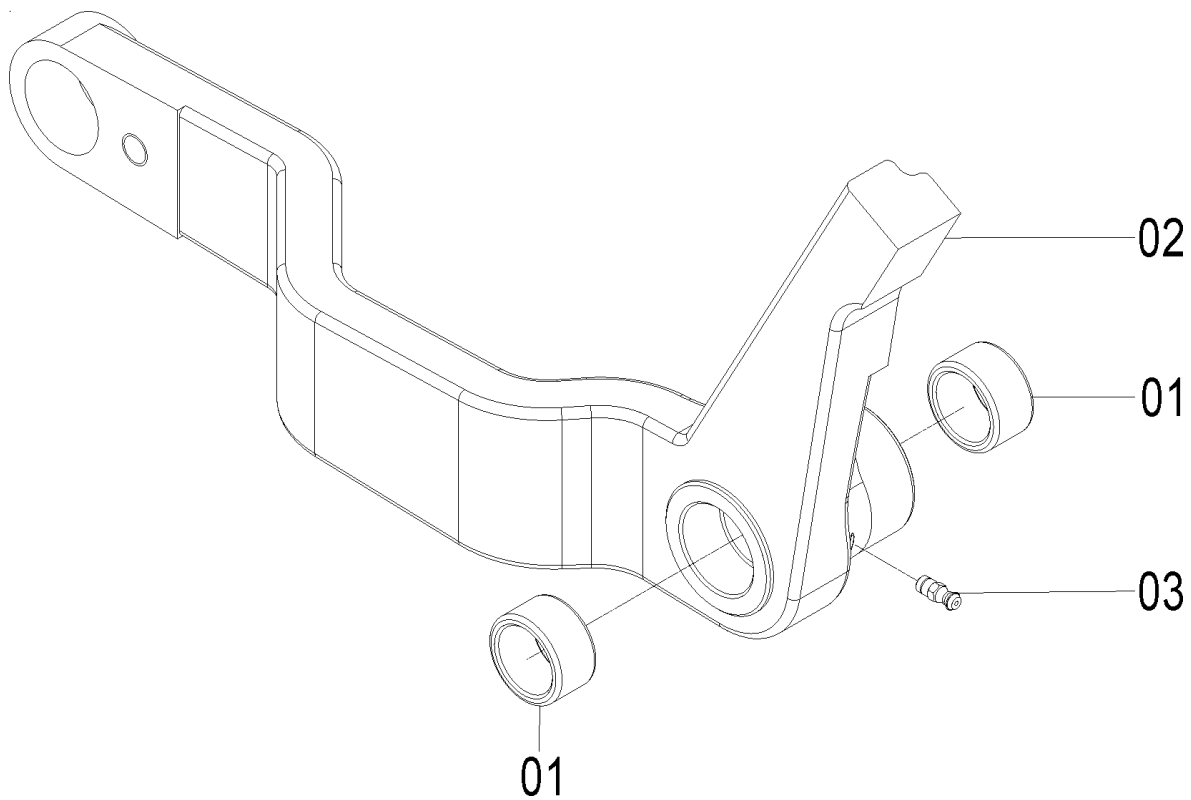

70306706 - C.J. BRAÇO LIMITADOR DIREITO
70306707 - C.J. BRAÇO LIMITADOR ESQUERDO

Catálogo de Peças

LAND MASTER ROTO

70306706 - C.J. BRAÇO LIMITADOR DIREITO
70306707 - C.J. BRAÇO LIMITADOR ESQUERDO

REF.	CÓDIGO	DENOMINAÇÃO	QT./ CJ.	
			70306706	70306707
01	03190011	BUCHA	2	2
02	70300032	BRAÇO LIMITADOR DIREITO	1	-
02	70300032	BRAÇO LIMITADOR DIREITO	-	1
03	84300618	GRAXEIRA RETA 6 X 1	1	1