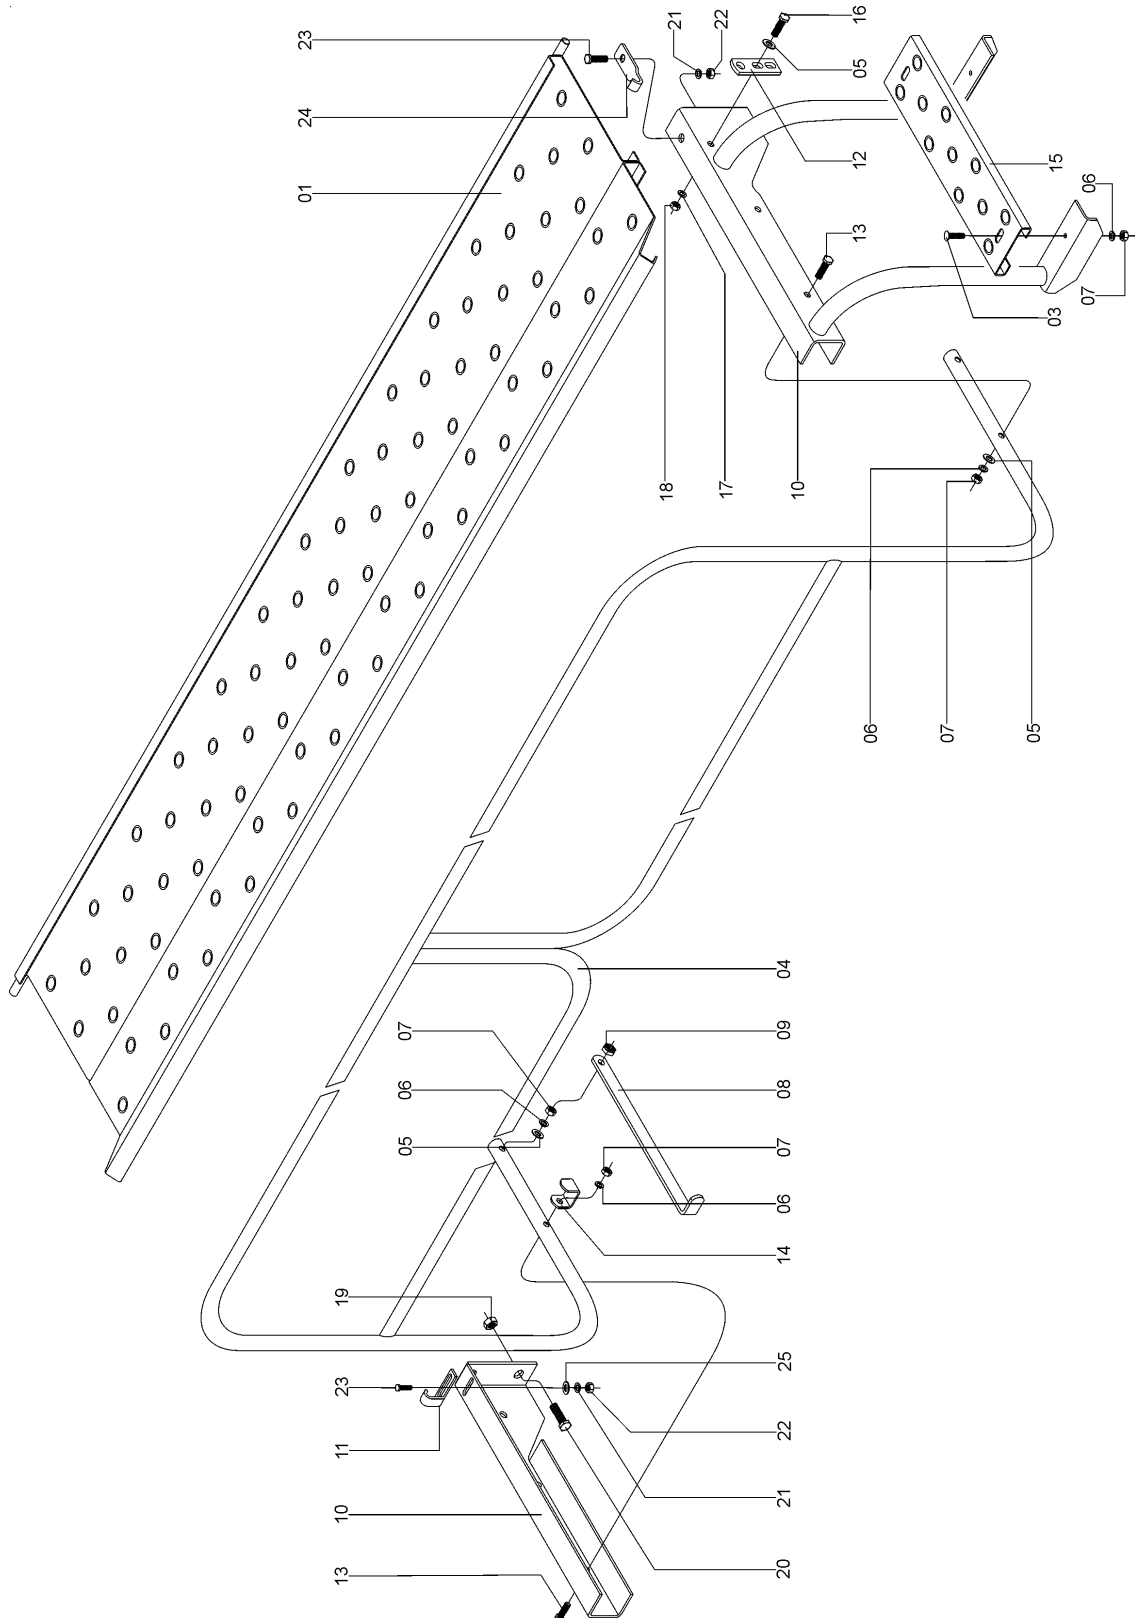

Catálogo de Peças

LAND MASTER ROTO

58055200 - C.J. PLATAFORMA LAND MASTER 13/15
58055100 - C.J. PLATAFORMA LAND MASTER 15/17
58055000 - C.J. PLATAFORMA LAND MASTER 17/19

DIANTEIRA

Catálogo de Peças

LAND MASTER ROTO

58055200 - CJ. PLATAFORMA LAND MASTER 13/15

58055100 - CJ. PLATAFORMA LAND MASTER 15/17

58055000 - CJ. PLATAFORMA LAND MASTER 17/19

DIANTEIRA

REF.	CÓDIGO	DENOMINAÇÃO	QT./MÁQ.		
			13/15	15/17	17/19
01	58051300	CJ. PLATAFORMA	3	-	-
01	58051500	CJ. PLATAFORMA	-	3	-
01	58051700	CJ. PLATAFORMA	-	-	3
02	58050300	CJ. ESTRIBO ESQUERDO	1	1	1
02	58050400	CJ. ESTRIBO DIREITO	1	1	1
03	816810045	PARAF. FRANCÊS M 10 X 45 (8.8)	4	4	4
04	58051400	CJ. SANTO ANTÔNIO	3	-	-
04	58051600	CJ. SANTO ANTÔNIO	-	3	-
04	58051800	CJ. SANTO ANTÔNIO	-	-	3
05	35030013	ARRUELA	16	16	16
06	83010110	ARRUELA DE PRESSÃO M 10	12	12	12
07	82050710	PORCA SEXT. M 10	12	12	12
08	58050006	PRESILHA DA TAMPA	3	3	3
09	82010710	PORCA AUTOTRAVANTE M 10 DL	3	3	3
10	58050001	LATERAL ESQUERDA	2	2	2
10	58050002	LATERAL DIREITA	2	2	2
11	58050035	ENGATE ESQUERDO	2	2	2
11	58050036	ENGATE DIREITO	2	2	2
12	56070001	APOIO	6	6	6
13	818810055	PARAF. SEXT. M 10 X 55 (8.8)	12	12	12
14	58050007	SUPORTE	3	3	3
15	58050003	ESTRIBO	2	2	2
16	818812030	PARAF. SEXT. M 12 X 30 (8.8)	12	12	12
17	83010112	ARRUELA DE PRESSÃO M 12	12	12	12
18	82050712	PORCA SEXT. M 12	12	12	12
19	82010716	PORCA AUTOTRAVANTE M 16 DL	12	12	12
20	818816035	PARAF. SEXT. M 16 X 35 (8.8)	12	12	12
21	83010108	ARRUELA DE PRESSÃO M 8	6	6	6
22	82050708	PORCA SEXT. M 8	6	6	6
23	818808020	PARAF. SEXT. M 8 X 20 (8.8)	6	6	6
24	58050005	ENGATE	2	2	2
25	03070070	ARRUELA	2	2	2