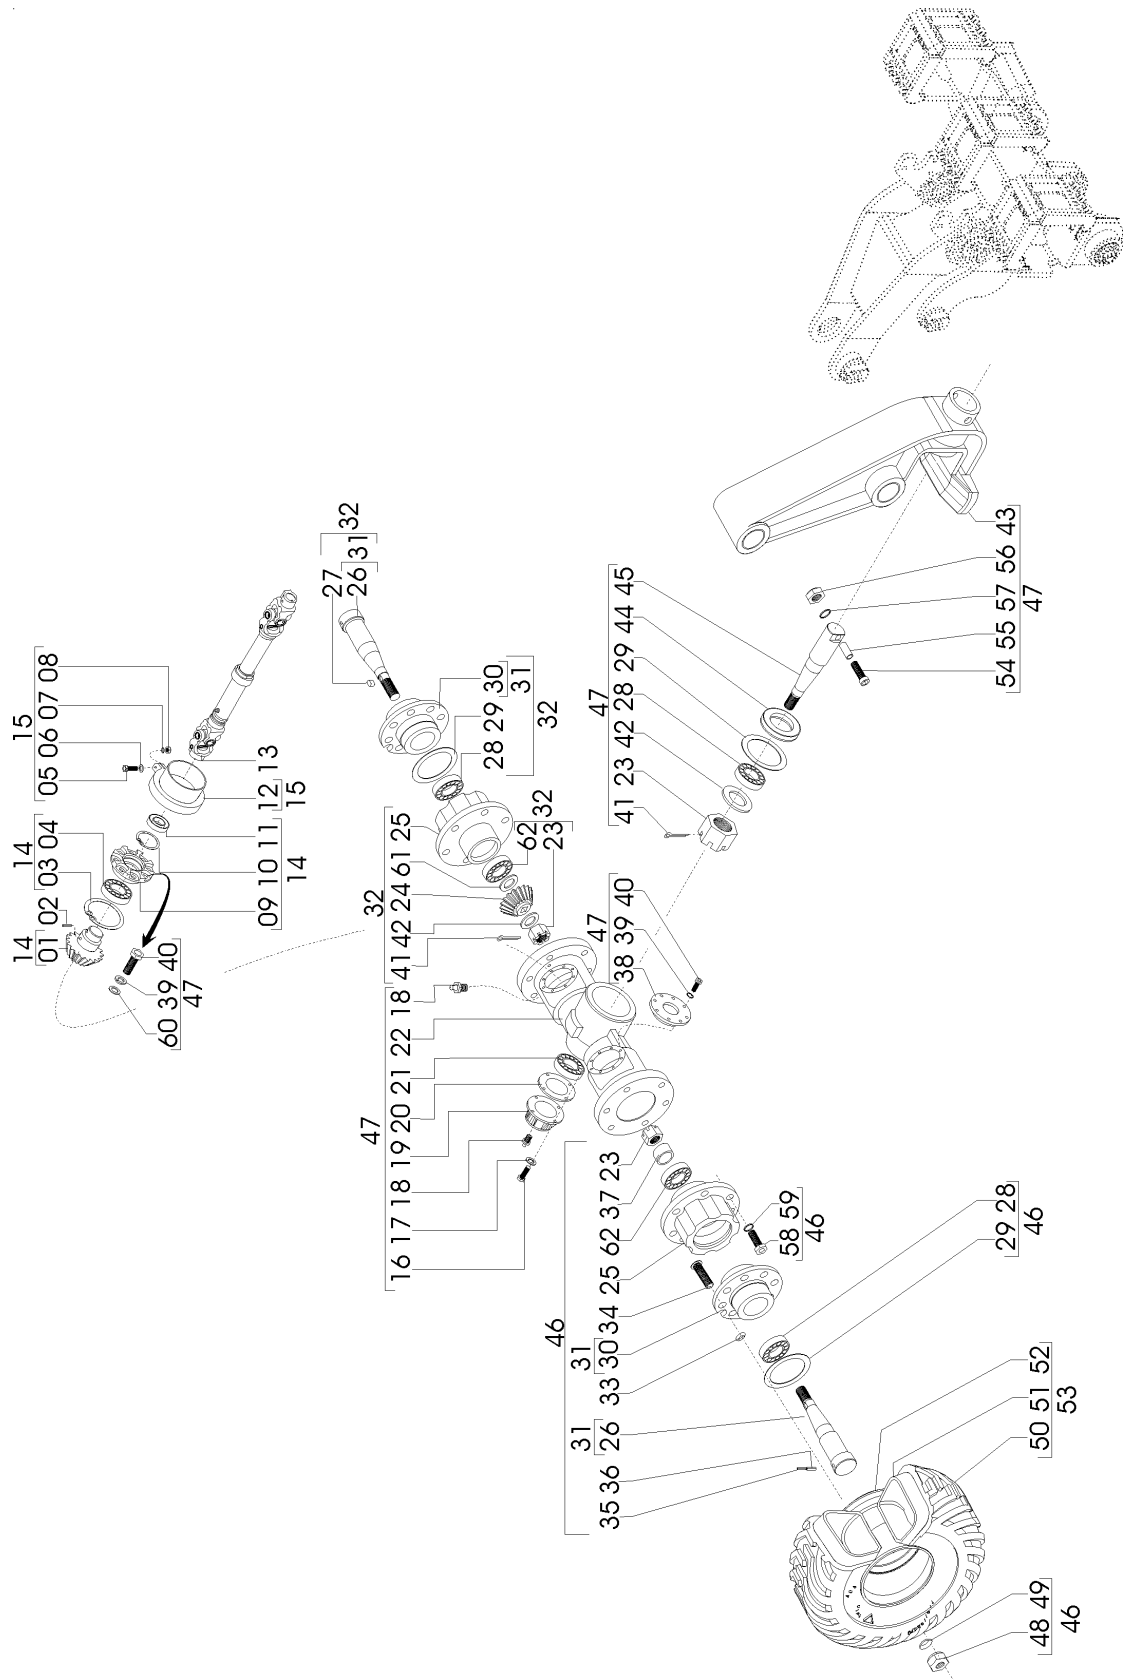

Catálogo de Peças

LAND MASTER ROTO

58035900 - C.J. RODADO COMPENSADOR PNEU TRELLEBORG
(continuação)

Catálogo de Peças

LAND MASTER ROTO

58035900 - C.J. RODADO COMPENSADOR PNEU TRELLEBORG (continuação)

REF.	CÓDIGO	DENOMINAÇÃO	QT./CONJ.
01	58030078	PINHÃO	1
02	92011050	PINO ELÁSTICO 10 X 50	2
03	90220280	ANEL ELÁSTICO PARA FURO I-80	1
04	880042080	ROLAMENTO DE EFERAS 4208-A SKF	1
05	818706025	PARAF. SEXT. M 6 X 25	1
06	15200005	ARRUELA LISA	1
07	83010106	ARRUELA DE PRESSÃO M 6	1
08	82050706	PORCA SEXT. M 6	1
09	58030077	MANCAL PINHÃO	1
10	90220040	ANEL ELÁSTICO PARA EIXO E-40	1
11	89100302	RETENTOR 00302 B SABÓ	1
12	58030062	PROTEÇÃO CARDAN	1
13	94150240	CJ. CARDAN RODADO	1
14	58035915	CJ. MANCAL PINHÃO 16 Z	1
15	58035906	CJ. PROTEÇÃO CARDAN	1
16	818706016	PARAF. SEXT. M 6 X 16	4
17	01100023	ARRUELA LISA	4
18	84300818	GRAXEIRA RETA 8 X 1,25	3
19	15040008	CALOTA	1
20	15040013	JUNTA DE VEDAÇÃO	1
21	88330208	ROLAMENTO CÔNICO 30208	1
22	58030072	EIXO BALANCIM	1
23	15040015	PORCA CASTELO	3
24	58030044	COROA	1
25	58030036	CUBO DA RODA	2
26	58310021	PONTA DE EIXO	2
27	58030047	CHAVETA	1
28	88333212	ROLAMENTO CÔNICO 32212	1
29	58030048	PROTETOR DE FELTRO	3
30	58310020	CUBO DA RODA	2
31	58035924	CJ. PONTEIRA	2
32	58035923	CJ. CUBO DIREITO	1
33	58030018	ARRUELA LISA CÔNICA	16
34	25030018	PARAFUSO M 20	16
35	920112100	PINO ELÁSTICO 12 X 100	2
36	92010850	PINO ELÁSTICO 8 X 50	2
37	58030053	SEPARADOR	1
38	58030037	TAMPA	1
39	83010108	ARRUELA DE PRESSÃO M 8	16
40	818808025	PARAF. SEXT. M 8 X 25 (8.8)	16
41	85001649	CONTRAPINO 3/16" X 2"	3
42	15040007	ARRUELA LISA	3
43	58030073	SUPORTE DO EIXO	1
44	58030046	ANEL DE PROTEÇÃO	1
45	58030040	PONTA DE EIXO	1
46	58035922	CJ. CUBO ESQUERDO	1
47	58035905	CJ. EIXO BALANCIM	1
48	58030013	PORCA ESFÉRICA M 20	16
49	58030019	ARRUELA ESFÉRICA M 20	16
50	93064001514	PNEU 400/60-15.5/14T 404	2
51	930540015	CÂMARA DE AR 350/70-400/60	2
52	58031000	CJ. SOLDADO ARO 19/21 COM REFORÇO	2
53	58036001	CJ. RODADO PNEU TRELLEBORG	2
54	811712110	PARAF. ALLEN M 12 X 110	1
55	15040001	BUCHA	1
56	82050712	PORCA SEXT. M 12	1
57	83010112	ARRUELA DE PRESSÃO M 12	1
58	818820055	PARAF. SEXT. M 20 X 55 (8.8)	16
59	83010120	ARRUELA DE PRESSÃO M 20	16
60	58030061	ARRUELA	8
61	28180054	ARRUELA LISA	2
62	88333111	ROLAMENTO CÔNICO 32208 SKF	2
63	58030099	ARRUELA LISA 70X40X4,75	1