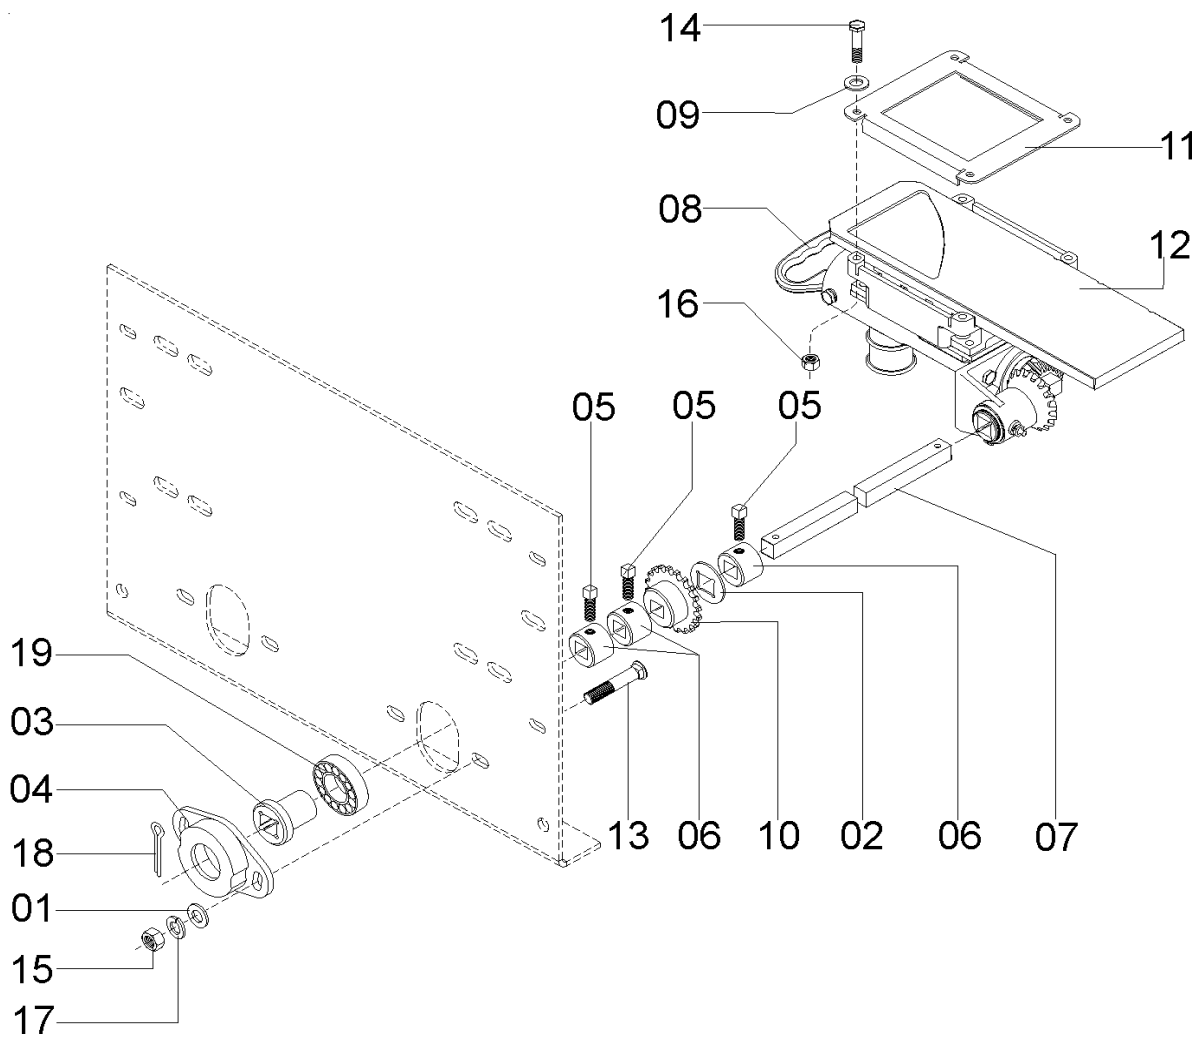

LAND MASTER ROTO

58125600 - C.J.DISTRIBUIÇÃO ADUBO RSF 2" LAND MASTER 11/13 ROTO
58125700 - C.J. DISTRIBUIÇÃO ADUBO RSF 1" LAND MASTER 11/13 ROTO

Catálogo de Peças

LAND MASTER ROTO

58125600 - C.J.DISTRIBUIÇÃO ADUBO RSF 2" LAND MASTER 11/13 ROTO
58125700 - C.J. DISTRIBUIÇÃO ADUBO RSF 1" LAND MASTER 11/13 ROTO

REF.	CÓDIGO	DENOMINAÇÃO	QT./MÁQ
01	01030053	ARRUELA LISA	04
02	02110027	ARRUELA LISA	02
03	28240052	BUCHA	02
04	28040034	MANCAL EXTERNO	02
05	28060025	PARAFUSO RECARTEILHADO M8	06
06	35050001	BATENTE	06
07	58120012	EIXO EXTERNO QUADRADO	02
08	DI02010015	PUXADOR (ADICIONAL)	01
09	56120025	ARRUELA LISA M 8 INOX	56
10	58210035	ENGRENAGEM	02
11	70060013	CORRETOR DO FUNDO CAIXA	14
12	70285001	CJ. DISTRIBUIDOR ADUBO SEM FIM 2" DIREITA	07
12	70285002	CJ. DISTRIBUIDOR ADUBO SEM FIM 2" ESQUERDA	07
12	70285101	CJ. DISTRIBUIDOR ADUBO SEM FIM 1" DIREITA	07
12	70285102	CJ. DISTRIBUIDOR ADUBO SEM FIM 1" ESQUERDA	07
13	816810025	PARAF. CAB. CILINDRICA P.Q 10 X 25	04
14	8181008045	PARAF. CAB. SEXT. 8 X45 INOX	56
15	8205071008	PORCA SEXT. DIN 934 MA 10-8	04
16	82180708	PORCA AUTOTRAVANTE M 8 INOX DS	56
17	83010110	ARRUELA PRESSÃO M 10	04
18	85001635	CONTRAPINO 3/16" X 1"	02
19	88606206	ROLAMENTO ESF. 6206 2RS	02