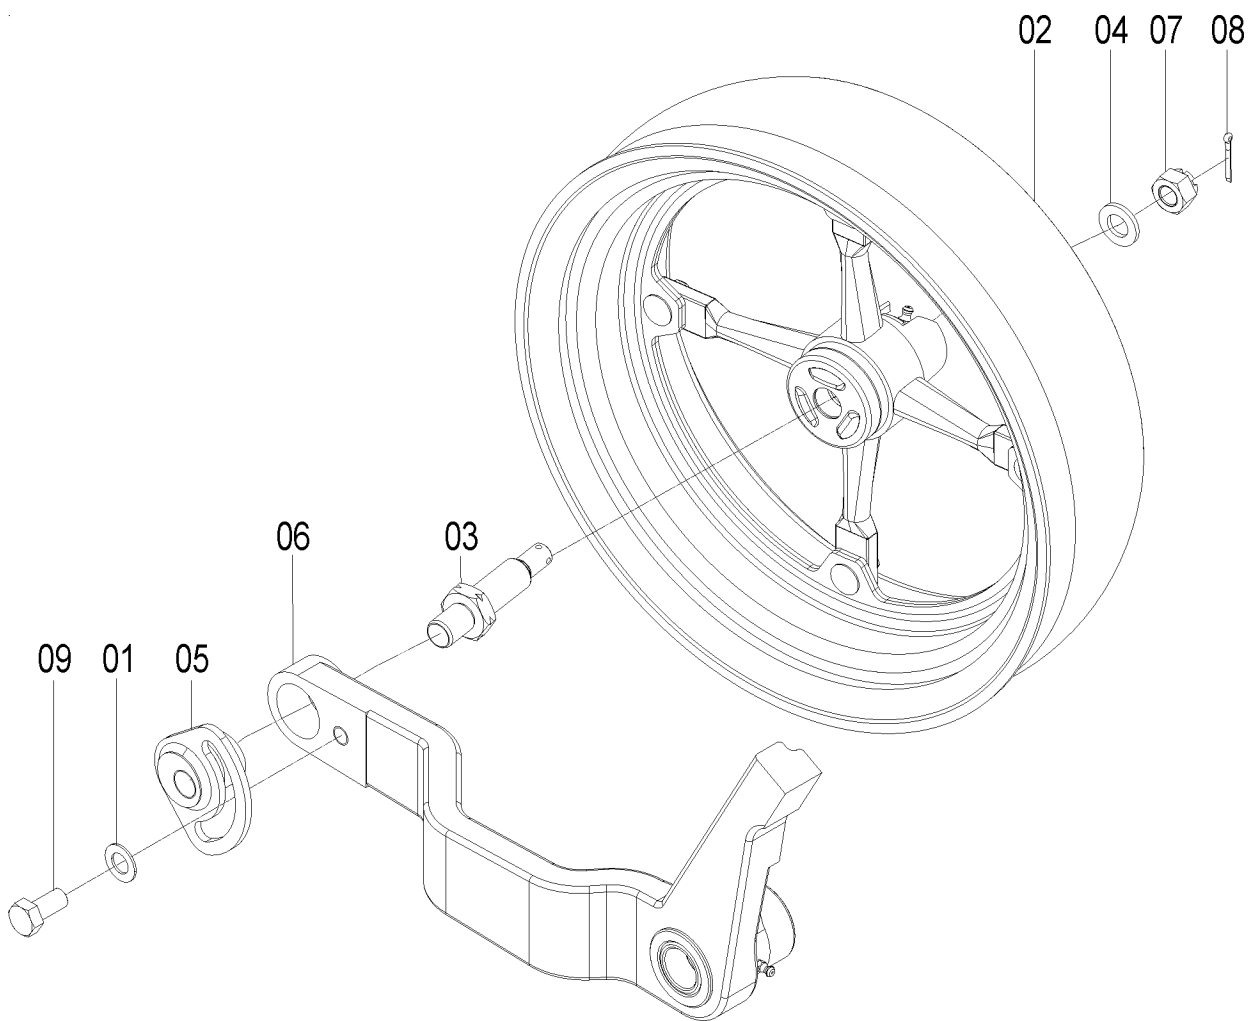

70306704 - CJ. LIMITADOR DE PROFUNDIDADE DIREITO
70306705 - CJ. LIMITADOR DE PROFUNDIDADE ESQUERDO

Catálogo de Peças

LAND MASTER ROTO

70306704 - CJ. LIMITADOR DE PROFUNDIDADE DIREITO
70306705 - CJ. LIMITADOR DE PROFUNDIDADE ESQUERDO

REF.	CÓDIGO	DENOMINAÇÃO	QT./ CJ.	
			560306704	560306705
01	03220028	ARRUELA LISA	1	1
02	36195005	CJ. BANDA LIMITADORA	1	1
03	56020027	EIXO COMPACTADOR DIREITO	1	-
03	56020028	EIXO COMPACTADOR ESQUERDO	-	1
04	56020037	ARRUELA	1	1
05	70302300	CJ. REGULADOR DE ANGULO DIREITO	1	-
05	70302400	CJ. REGULADOR DE ANGULO ESQUERDO	-	1
06	70306706	CJ. BRAÇO LIMITADOR DIREITO	1	-
06	70306707	CJ. BRAÇO LIMITADOR ESQUERDO	-	1
07	82030714	PORCA CASTELO M 14 X 1.5	1	1
08	85001235	CONTRAPINO 1/8 X 1	1	1
09	818812025	PARAFUSO CAB. SEXT. M 12 X 25 8.8	1	1