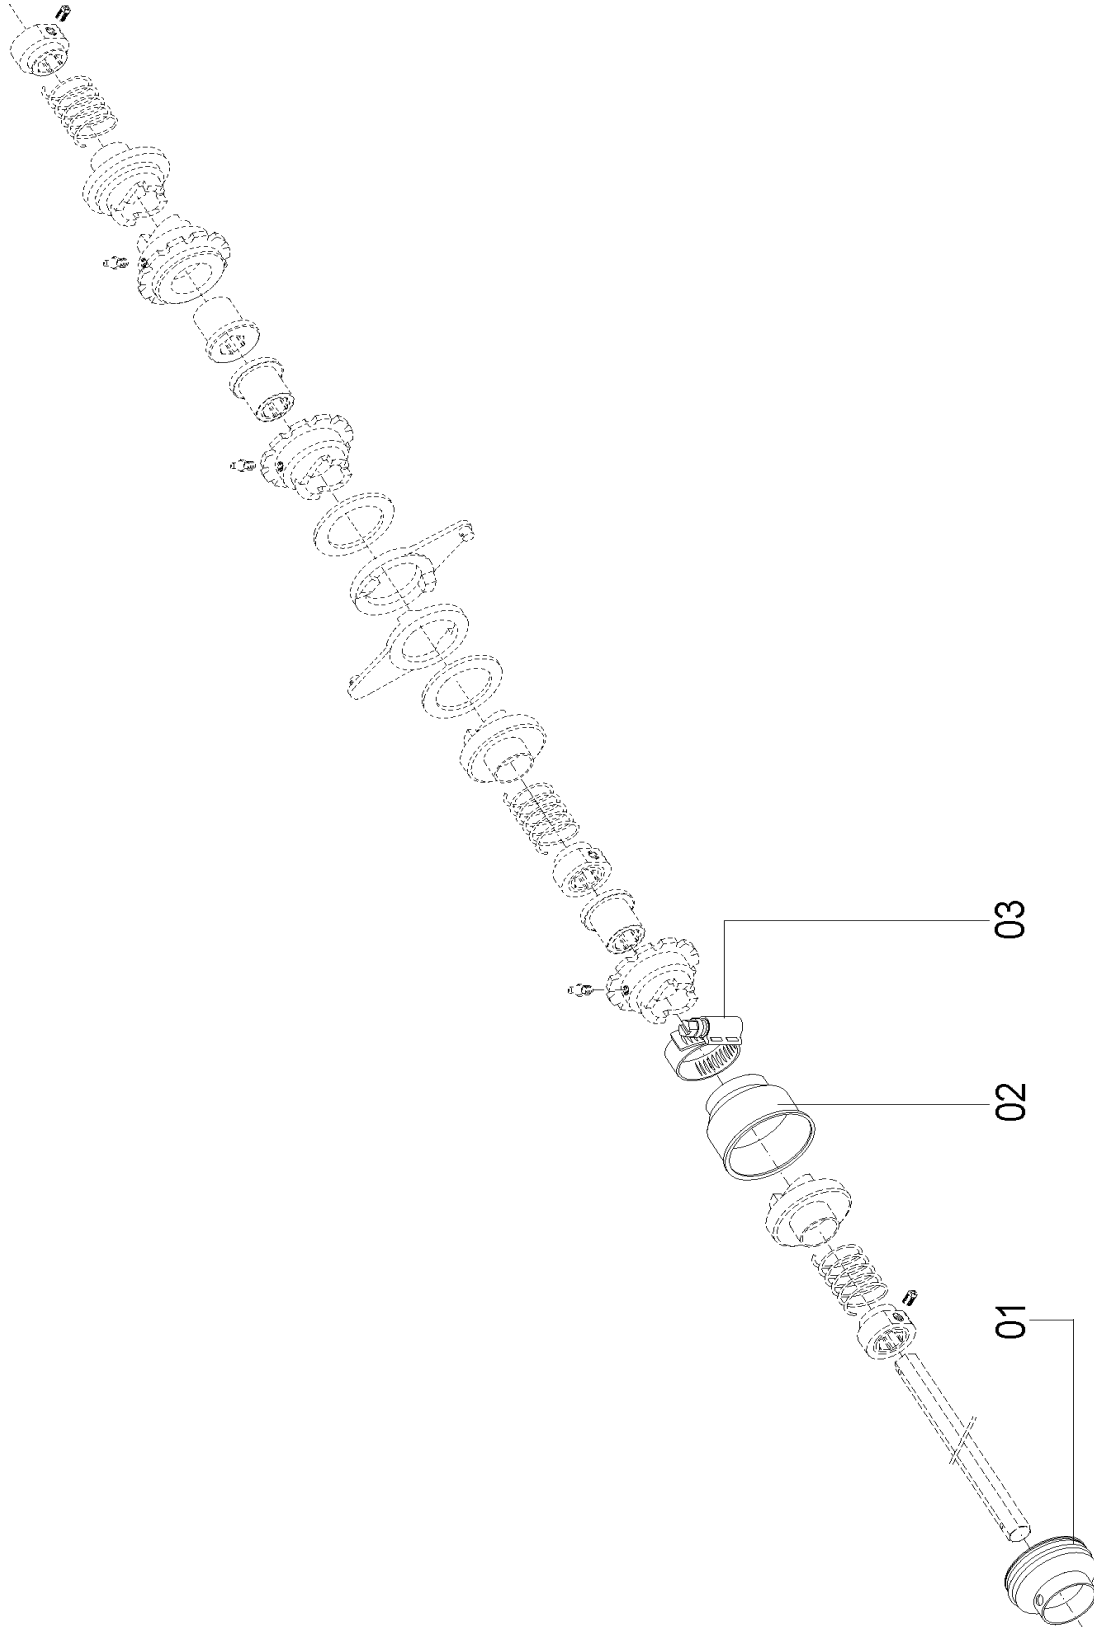

Catálogo de Peças

LAND MASTER ROTO

CJ. KIT PROTEÇÃO CATRACA (OPCIONAL)

Catálogo de Peças

LAND MASTER ROTO

CJ. KIT PROTEÇÃO CATRACA (OPCIONAL)

REF.	CÓDIGO	DENOMINAÇÃO	QT./LINHA
01	58060091	PROTETOR MENOR	2
02	58060090	PROTETOR MAIOR	2
03	86055776	ABRAÇDEIRA SUPRENS	2
	58066700	CJ. KIT PROTEÇÃO CATRACA 11/13 - 17/19	
	58066800	CJ. KIT PROTEÇÃO CATRACA 19/21	