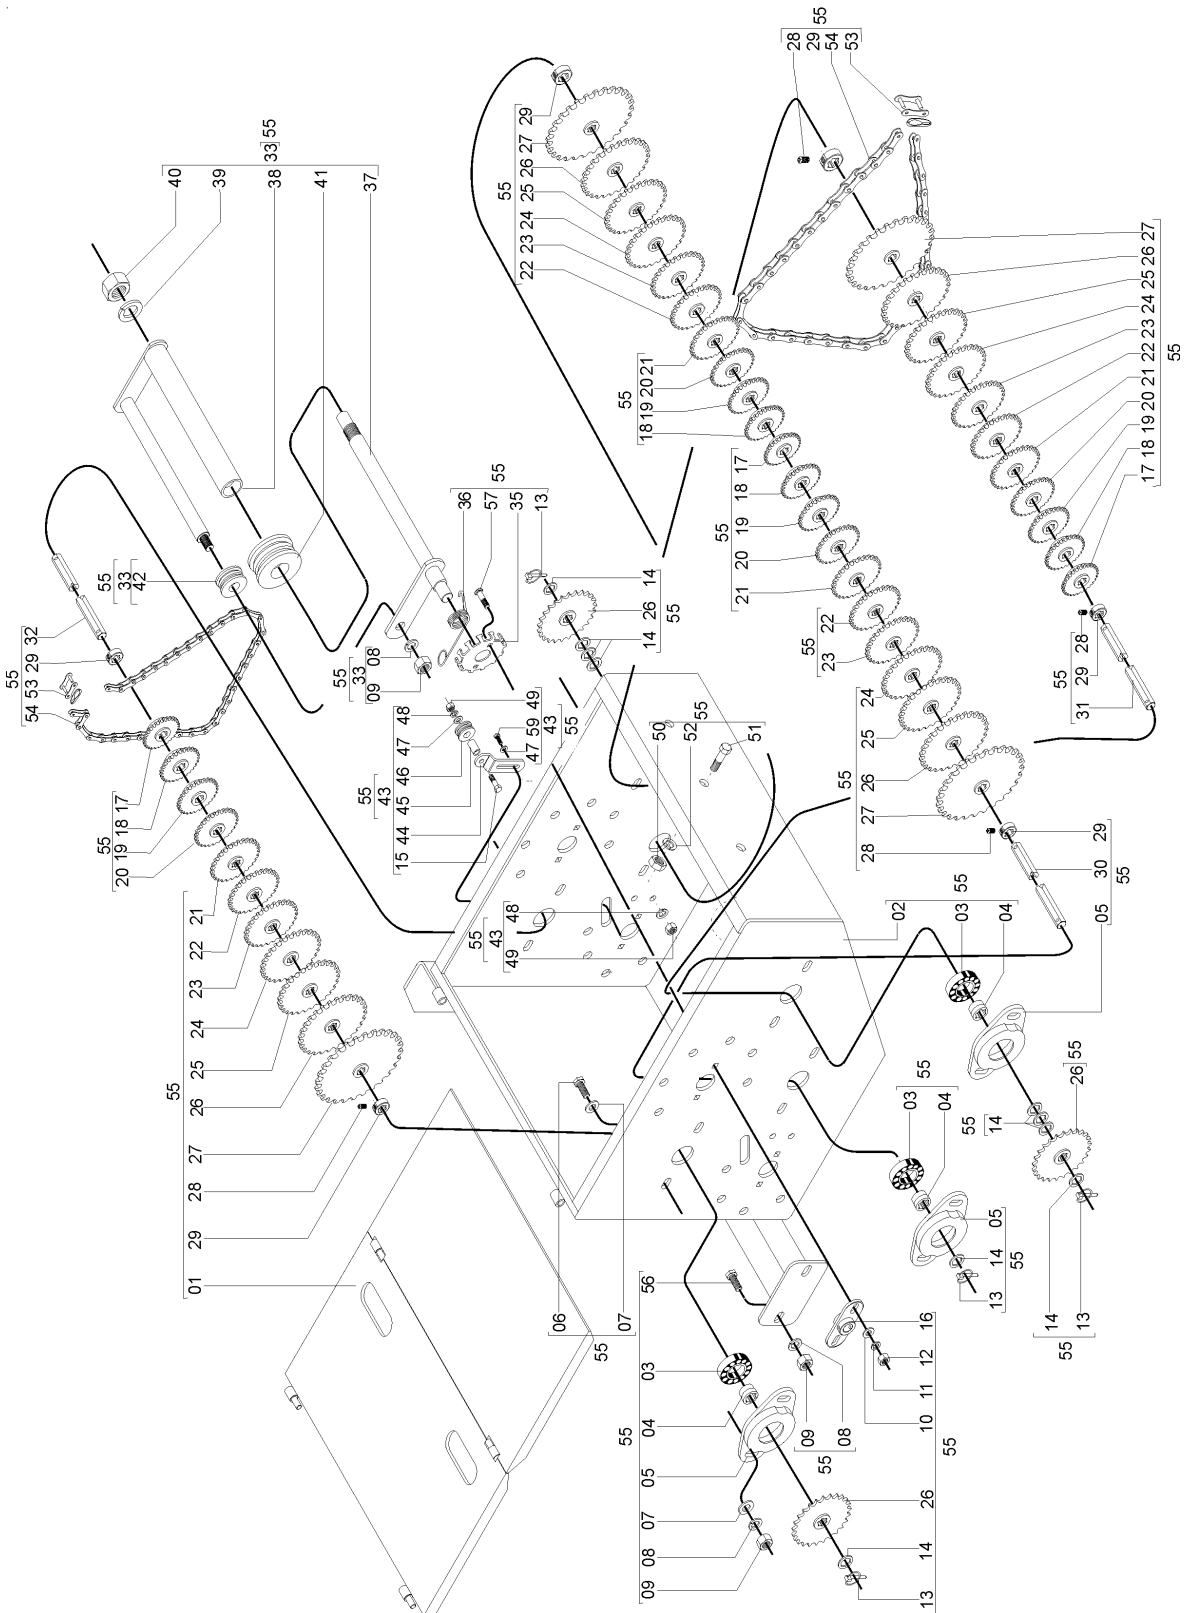

Catálogo de Peças

LAND MASTER ROTO

58065300 - C.J. TRANSMISSÃO LM 11/13
58065200 - C.J. TRANSMISSÃO LM 13/15
58065100 - C.J. TRANSMISSÃO LM 15/17
58065000 - C.J. TRANSMISSÃO LM 17/19
COM PLATAFORMA DIANTEIRA
(continuação)

Catálogo de Peças

LAND MASTER ROTO

58065200-58065300 - C.J. TRANSMISSÃO LM11/13-13/15

58065100 - C.J. TRANSMISSÃO LM 15/17

58065000 - C.J. TRANSMISSÃO LM 17/19

COM PLATAFORMA DIANTEIRA

(continuação)

REF.	CÓDIGO	DENOMINAÇÃO	QT./MÁQ.	
			ESQUERDA	DIREITA
01	58061900	CJ. TAMPA DIREITA	-	1
01	58062000	CJ. TAMPA ESQUERDA	1	-
02	58061700	CJ. CAIXA TRANSMISSÃO ESQUERDA	1	-
02	58061800	CJ. CAIXA TRANSMISSÃO DIREITA	-	1
03	88606207	ROLAMENTO DE ESFERAS 6207 2 RS	6	6
04	56040039	BUCHA GUIA	6	6
05	56040038	MANCAL TRANSMISSÃO	6	6
06	818812030	PARAF. SEXT. M 12 X 30 (8.8)	12	12
07	03220028	ARRUELA LISA	24	24
08	83010112	ARRUELA DE PRESSÃO M 12	16	16
09	82050712	PORCA SEXT. M 12	16	16
10	01020010	ARRUELA LISA M 8	8	8
11	83010108	ARRUELA DE PRESSÃO M 8	8	8
12	82050708	PORCA SEXT. M 8	8	8
13	18010011	PINO TRAVA 1/4" X 2"	6	6
14	28040009	ARRUELA	12	12
15	818710050	PARAF. SEXT. M 10 X50	1	1
16	26070009	MANCAL	4	4
17	56040054	ENGRENAGEM Z-14	3	3
18	56040053	ENGRENAGEM Z-15	4	4
19	56040052	ENGRENAGEM Z-16	4	4
20	56040051	ENGRENAGEM Z-17	4	4
21	56040050	ENGRENAGEM Z-19	4	4
22	56040049	ENGRENAGEM Z-20	4	4
23	56040048	ENGRENAGEM Z-21	4	4
24	56040047	ENGRENAGEM Z-24	4	4
25	56040046	ENGRENAGEM Z-25	4	4
26	56040045	ENGRENAGEM Z-28	6	6
27	56040044	ENGRENAGEM Z-40	4	4
28	03100024	PARAF. RECARTILHADO M 12 X 20	6	6
29	36050010	BATENTE 1"	6	6
30	58060001	EIXO 728mm	1	1
31	58060003	EIXO 735mm	1	1
32	58060002	EIXO 720mm	1	1
33	58065002	CJ. SUPORTE DOS ROLOS	2	2
34	818710030	PARAF. SEXT. M 10 X 30	2	2
35	58060093	TRAVA DO ESTICADOR	2	2
36	58060048	MOLA DO ESTICADOR ESQUERDO	2	-
36	58060044	MOLA DO ESTICADOR DIREITO	-	2
37	58061500	CJ. EIXO	2	2
38	58061600	CJ. SUPORTE DOS ROLOS	2	2
39	83010118	ARRUELA DE PRESSÃO M 18	2	2
40	82050718	PORCA SEXT. M 18	2	2
41	58060013	ROLETE MAIOR	2	2
42	58060014	ROLETE ESTICADOR	2	2
43	58065007	CJ. ESTICADOR DA CAIXA DE CÂMBIO	1	1
44	58060045	SUPORTE ESTICADOR	1	1
45	24141326	BUCHA	1	1
46	56040027	ROLETE ESTICADOR	1	1
47	01030053	ARRUELA	3	3
48	83010110	ARRUELA DE PRESSÃO M 10	3	3
49	82050710	PORCA SEXT. M 10	3	3
50	82050716	PORCA SEXT. M 16	2	2
51	818816050	PARAF. SEXT. M 16 X 50 (8.8)	3	3
52	83010116	ARRUELA DE PRESSÃO M 16	3	3
53	91225000	EMENDAASA 50	3	3
54	91111050	CORRENTE ASA 50 (71 ELOS)	2	2
55	58065001	CJ. CAIXA DE TRANSMISSÃO ESQUERDA LM 15/17 - 17/19	1	-
55	58065001	CJ. CAIXA DE TRANSMISSÃO DIREITA LM 15/17 - 17/19	-	1
56	816812030	PARAF. FRANCÊS M 12 X 30 (8.8)	2	2
57	816808025	PARAF. FRANCÊS M 8 X 25 (8.8)	4	4