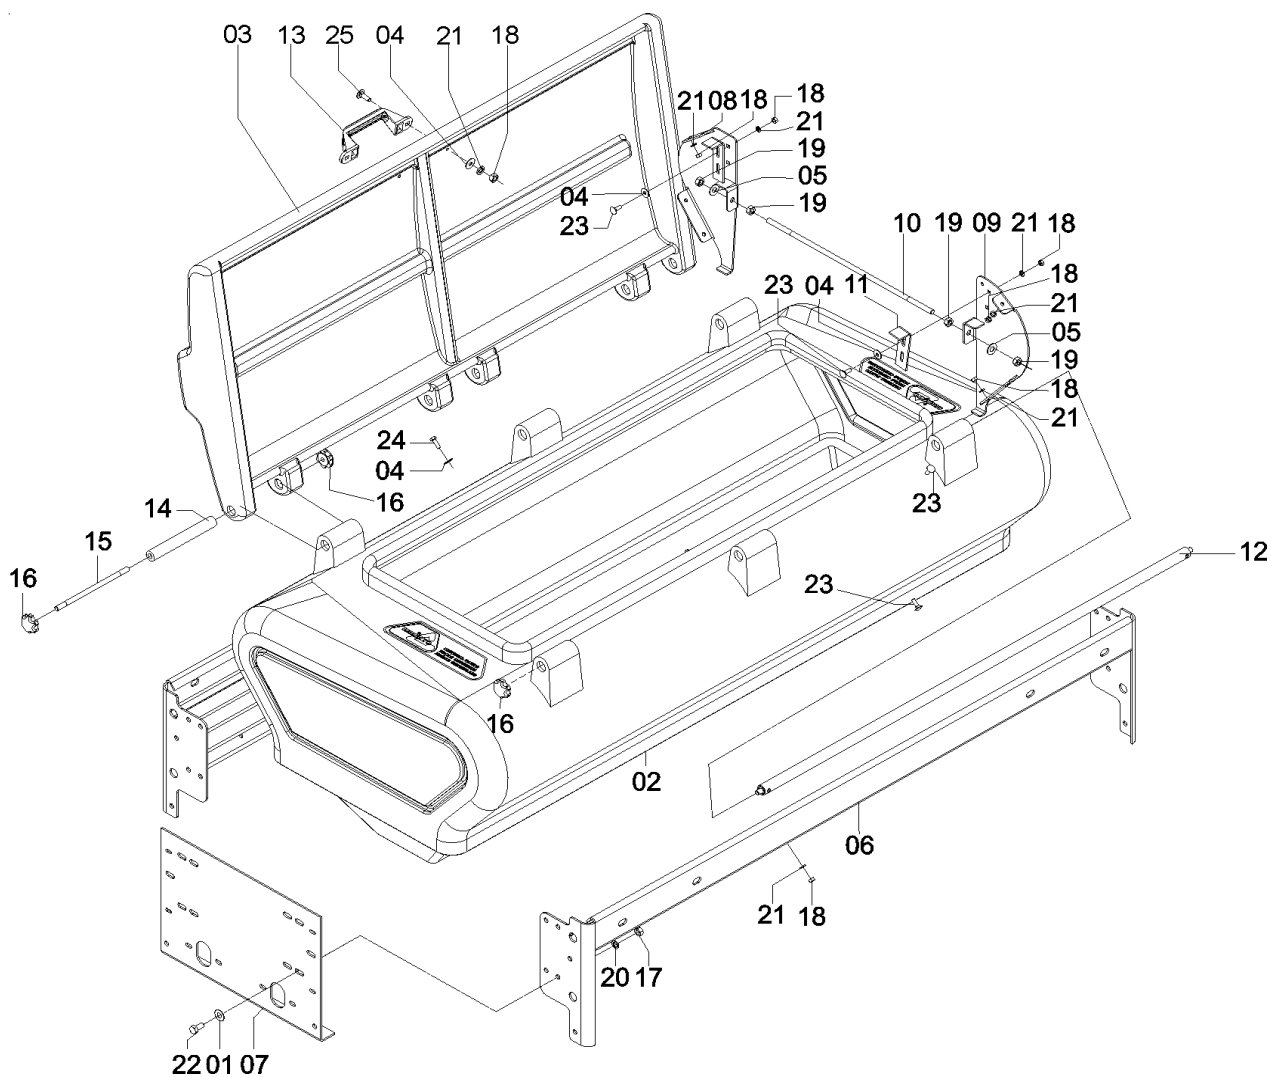

58145502 - C.J. RESERVATÓRIO ADUBO LAND MASTER ROTO 2135

Catálogo de Peças

LAND MASTER ROTO

58145502 - C.J. RESERVATÓRIO ADUBO LAND MASTER ROTO 2135

REF.	CÓDIGO	DENOMINAÇÃO	QT./CJ.
01	01040034	ARRUELA LISA	24
02	36620002	RESERVATÓRIO ADUBO	1
03	36620007	TAMPA RESERVATÓRIO DE ADUBO	1
04	56120025	ARRUELA LISA M 8 INOX	24
05	56120027	ARRUELA LISA	6
06	58162800	CJ. BERÇO 2135	2
07	58180076	LATERAL INTERNA BERÇO ROTO	2
08	58180077	DIVISORIA CENTRAL	3
09	58180078	DIVISORIA TRASEIRA	3
10	58180079	APOIO ROSCADO	3
11	58180080	APOIO DA CAIXA	6
12	66140400	CJ. CORRIMÃO RESERVATÓRIO 2135	1
13	27070009	PUXADOR TAMPA	1
14	70260005	BUCHA ARTICULAÇÃO	3
15	70260006	PINO ARTICULAÇÃO	3
16	70260007	FLANGE DE FIXAÇÃO	8
17	8205071208	PORCA SEXTAVADA DIN 934 MA 12-08	24
18	82150708	PORCA SEXTAVADA M 8 INOX	45
19	82150712	PORCA SEXTAVADA M 12 INOX	12
20	83010112	ARRUELA DE PRESSÃO M 12	24
21	83080108	ARRUELA DE PRESSÃO M 8 INOX	45
22	818812025	PARAFUSO CAB. SEXT. M 12 X 25 8.8	24
23	8161008025	PARAFUSO CAB. CIL P. Q. (FRANCÊS) M 8 X 25 INOX	33
24	8181008025	PARAFUSO CABEÇA SEXTAVADA M 8 X 25 INOX	12
25	8161008040	PARAFUSO CAB. CIL P. Q. (FRANCÊS) M 8 X 40 INOX	2