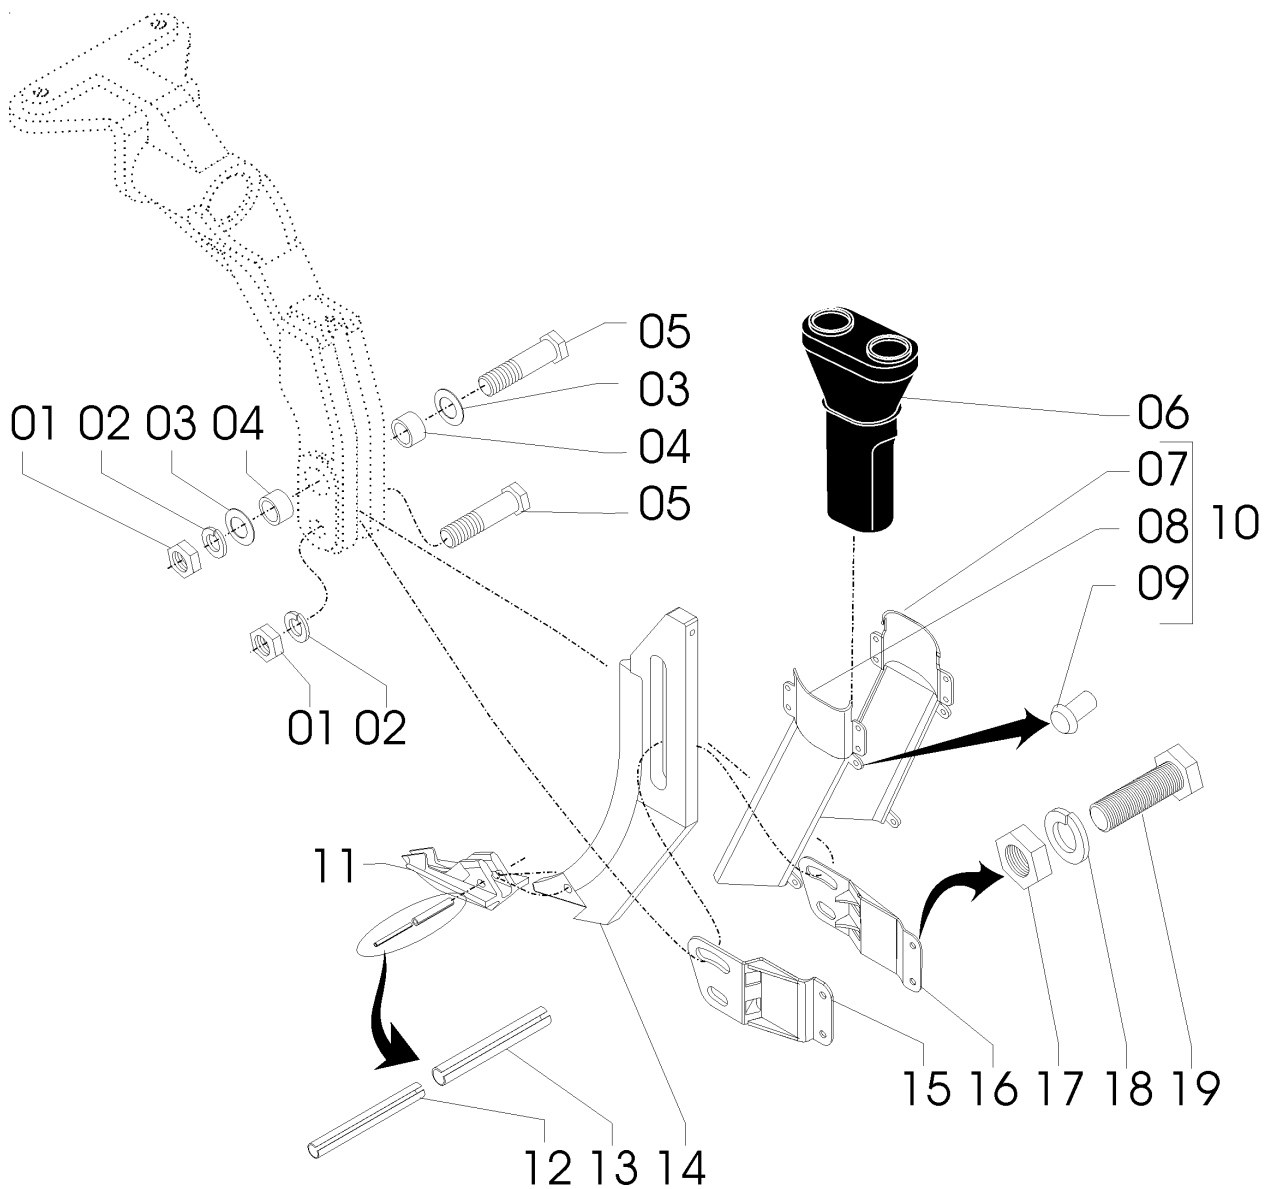

PAR 2800 COM 7 LINHAS 3/MÁQ.

PAR 3000 COM 8 LINHAS 4/MÁQ.

Catálogo de Peças

LAND MASTER ROTO

58096904 - KIT CONDUTOR REGULAVEL PARA DISCO 18"

Catálogo de Peças

LAND MASTER ROTO

58096904 - KIT CONDUTOR REGULAVEL PARA DISCO 18"