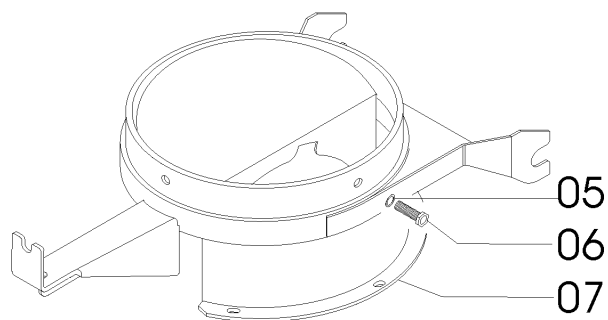

Catálogo de Peças

LAND MASTER ROTO

28455535 - C.J. RESERVATÓRIO MILHO COM CONDUTOR

28455535 - C.J. RESERVATÓRIO MILHO COM CONDUTOR

REF.	CÓDIGO	DENOMINAÇÃO	QT./LINHA
01	28130027	TAMPA DO RESEVATÓRIO	1
02	28130028	RESERVATÓRIO DE SEMENTE	1
03	28135101	CJ. RESERVATÓRIO DE SEMENTE	1
04	8205070808	PORCA SEXT. DIN 934 MA 08-08	4
05	83010108	ARRUELA DE PRESSÃO M 8	4
06	01020010	ARRUELA LISA	4
07	818808020	PARAF. SEXT. 8 X 20 (8.8)	4
08	28451800	CJ. SEDE DO RESERVATÓRIO	1
09	28040011	CONDUTOR DA SEMENTE	1