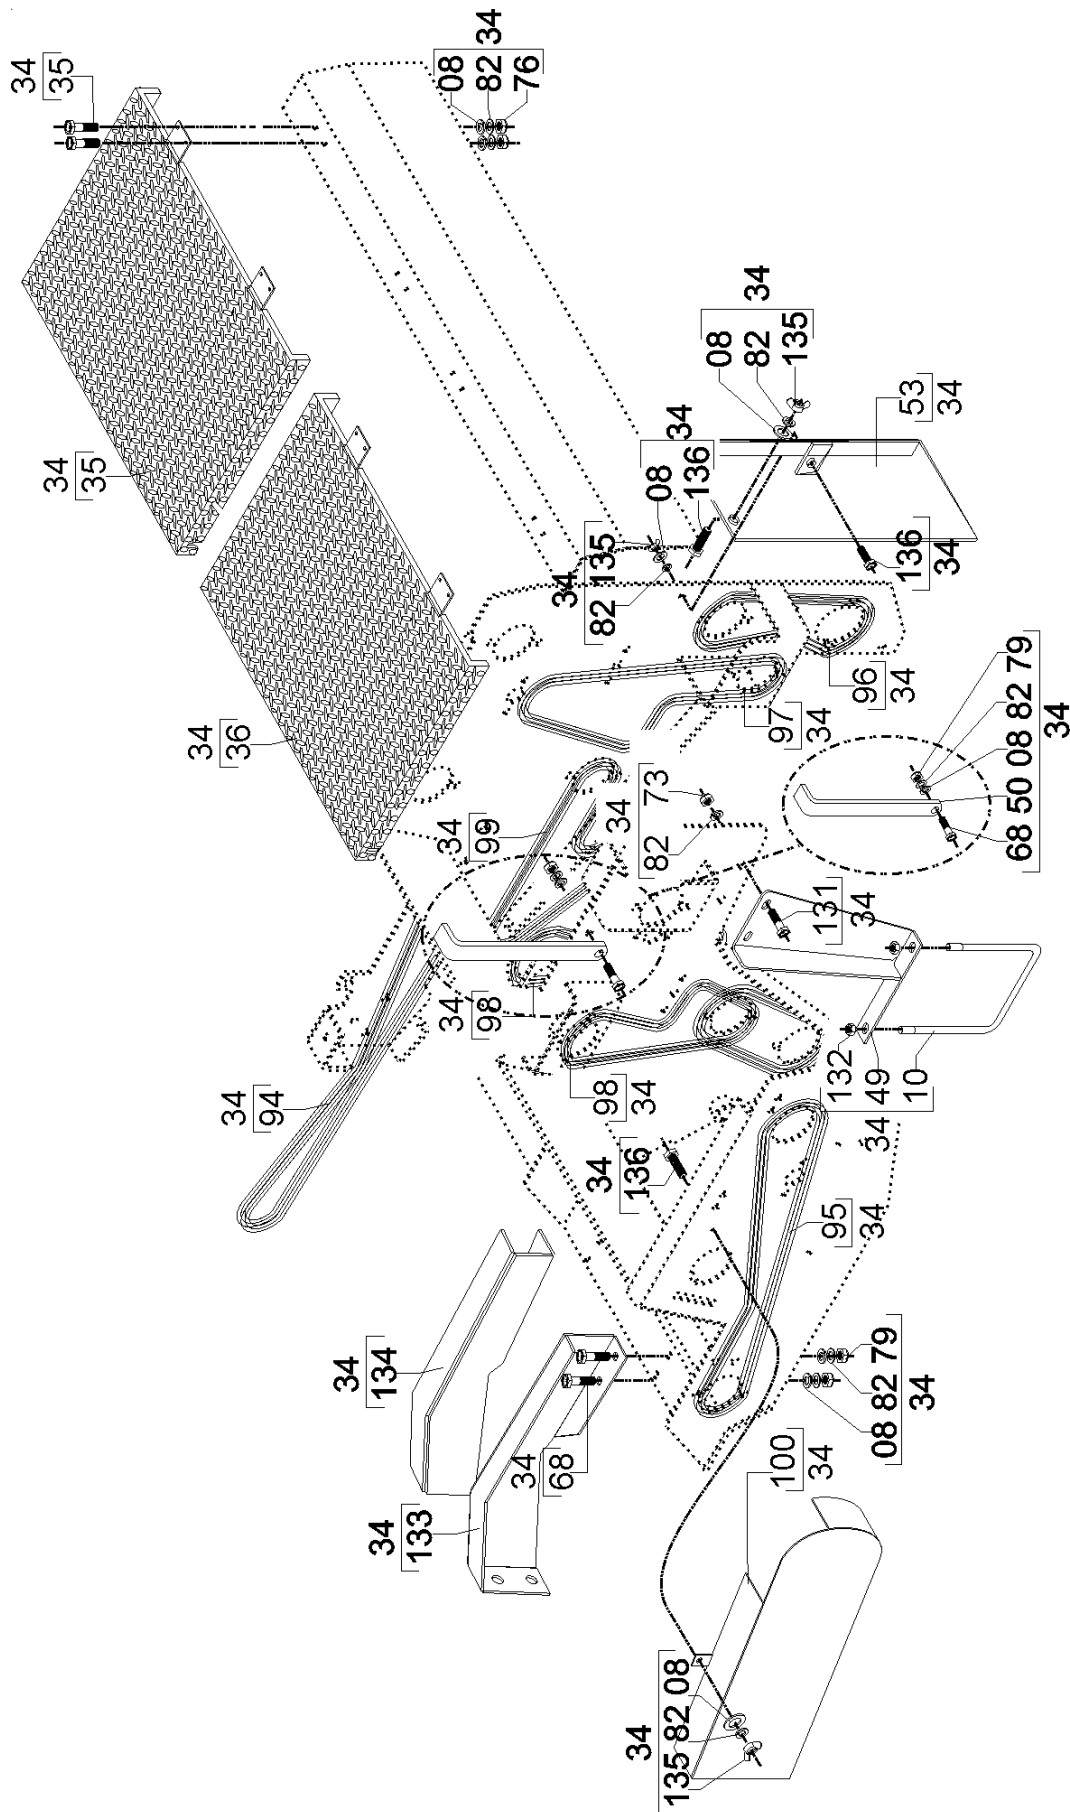

Catálogo de Peças

LAND MASTER ROTO

58216102 - C.J. Transmissão traseira 11/13 13/15
(para máquinas fabricadas apartir de julho de 2004)

REF.	CÓDIGO	DENOMINAÇÃO	QT./CJ
01	01020010	arruela lisa 1,50x8, 5x24,0	8
02	01030053	arruela lisa 1,50x10, 5x26,0	31
03	01050028	arruela lisa 1,90x22,5x42,5	2
04	15140010	arruela lisa 3,00x16,5x38,0	4
05	18010011	pino trava 1/4x2	13
06	24141326	bucha 30x12x17	3
07	28040009	arruela lisa 2,65x31,0x42,0	41
08	28040023	arruela lisa 2,65x13,0x28,0	30
09	28040034	mancal ext.	2
10	28040083	abracadeira	1
11	28060025	parafuso recartilhado M-8	18
12	28060073	mancal flageado	28
13	28070026	suporte esticador	1
14	35050001	batente	1
15	35050015	bucha 42x13x19	1
16	56040027	rolete esticador	8
17	56040039	bucha guia	1
18	58030088	batente menor S1" x 15 mm	19
19	58060033	eixo 3/4" maior 13 L	1
20	58060039	batente	2
21	58060044	mola esticador dir.	1
22	58060048	mola esticador esq.	1
23	58060056	engrenagem z-28	6
24	58060057	engrenagem z-25	4
25	58060058	engrenagem z-24	4
26	58060059	engrenagem z-21	8
27	58060060	engrenagem z-20	2
28	58060061	engrenagem z-19	5
29	58060062	engrenagem z-17	4
30	58060063	engrenagem z-16	8
31	58060065	engrenagem z-14	6
32	58060070	eixo longo lm/11	1
33	58060093	trava do esticador	5
34	58060100	cj.caixa de transmissão dir.	1
35	58060400	cj.tampa maior esq.	1
36	58060500	cj.tampa menor esq.	1
37	58065003	cj.catraca dir.	1
38	58060010	engrenagem direita catraca	1
39	58080020	arruela encosto	2
40	58210015	eixo sext.25,4x192 mm	1
41	58210016	eixo sext.25,4x490 mm	1
42	58210017	eixo sext.25,4x549 mm	2
43	58210018	eixo sext.25,4x1170 mm	1
44	58210019	eixo sext.25,4x470 mm	1
45	58210021	eixo sext.25,4x741 mm	1
46	58210025	eixo sext.25,4x1074 mm	1
47	58210027	apoio esq. da caixa	1
48	58210028	apoio dir. da caixa	1
49	58210033	suporte da caixa dir.	1
50	58210036	presilha da tampa	2
51	58210041	engrenagem z-14	1
52	58210042	mancal	4
53	58211600	cj. carenagem dir.	1
54	58211700	cj. proteção dir.	1
55	58215101	cj. esticador esq.	2
56	58215102	cj. esticador dir.	1
57	58215104	cj. esticador	2
58	58215105	cj. esticador dir.	1
59	58310001	engrenagem z-20	1
60	816808020	parafuso cab. cil.p.q. 8x20 8.8 (frances)	6
61	816808025	parafuso cab. cil.p.q. 8x25 8.8 (frances)	6
62	816808030	parafuso cab. cil.p.q. 8x30 8.8 (frances)	4
63	816810025	parafuso cab. cil.p.q. 10x25 8.8 (frances)	28
64	818806016	parafuso cab,sext,6x16 8.8	4
65	818810045	parafuso sext, 10x45 8.8	1
66	818810055	parafuso cab,sext,10x55 8.8	1
67	818810095	parafuso cab,sext,10x95 8.8	1
68	818812030	parafuso cab,sext,12x30 8.8	12
69	818812060	parafuso cab,sext, 12x60 8.8	1

Catálogo de Peças

LAND MASTER ROTO

58216102 - CJ. Transmissão traseira 11/13 13/15
(para máquinas fabricadas a partir de julho de 2004)
(continuação)