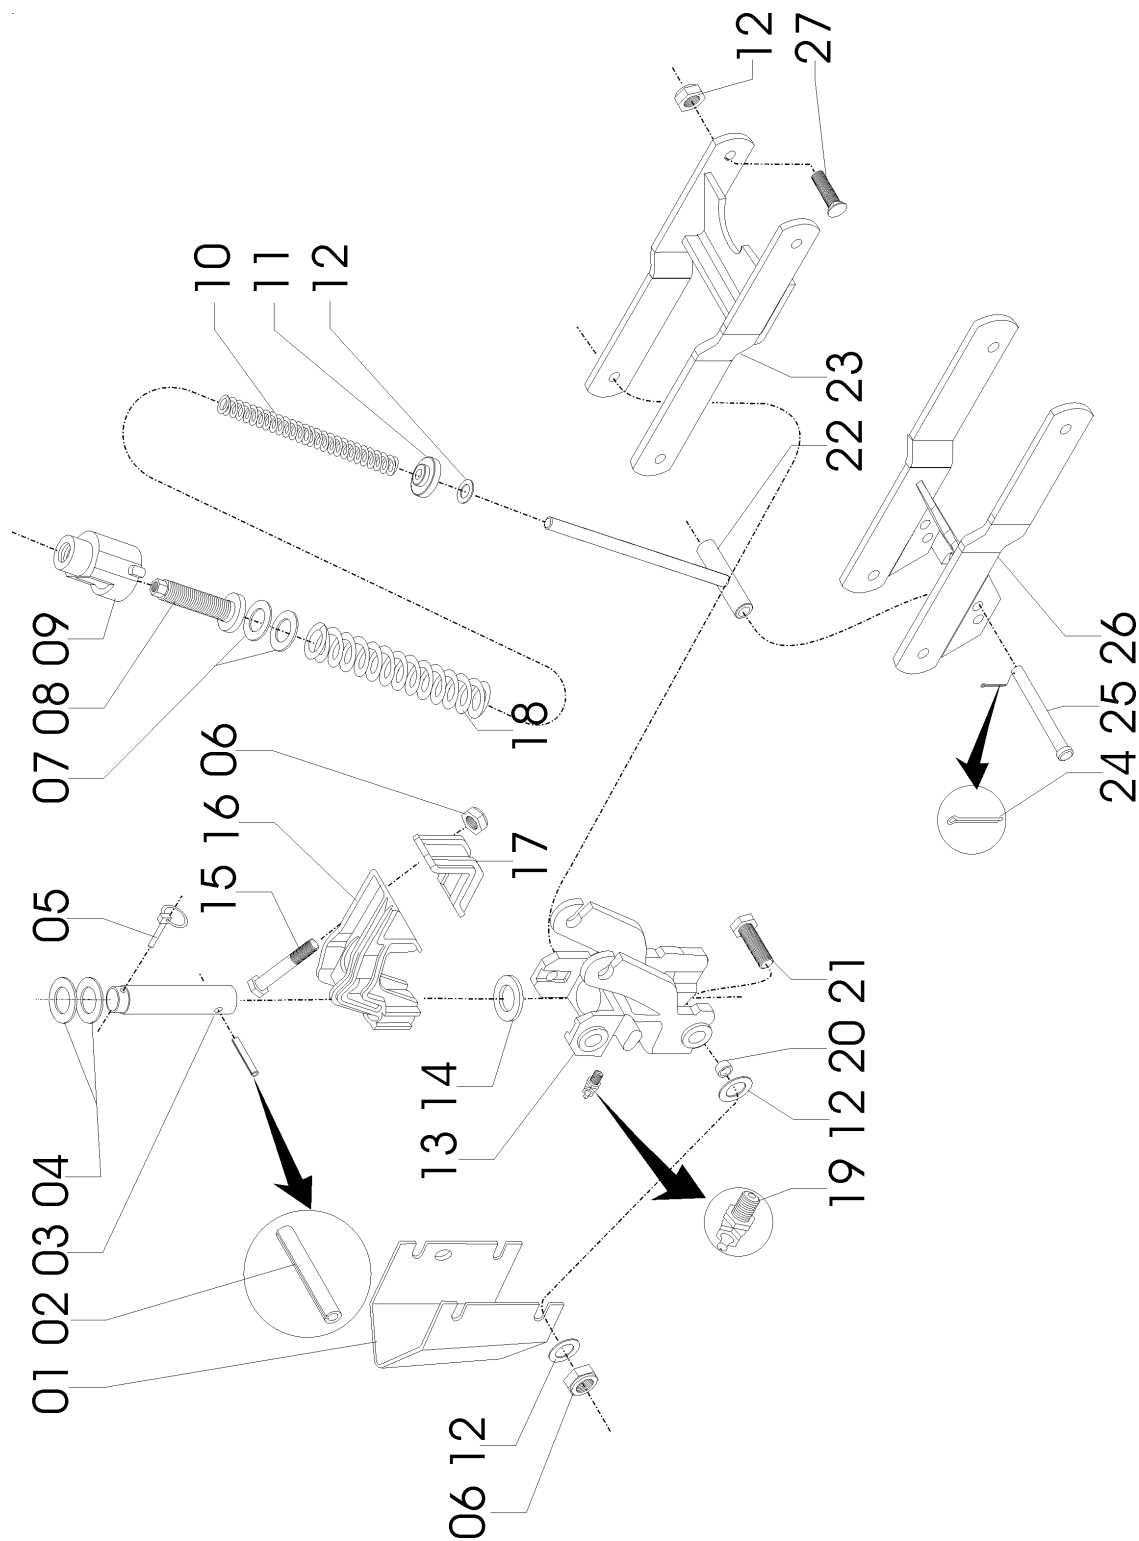

Catálogo de Peças

LAND MASTER ROTO

58097001- C.J. BRAÇO GUILHOTINA
(GUILHOTINA E DISCO DEFASADO)

Catálogo de Peças

LAND MASTER ROTO

58097001- CJ. BRAÇO GUILHOTINA (CJ. GARRA FACÃO GUILHOTINA E DISCO DEFASADO)