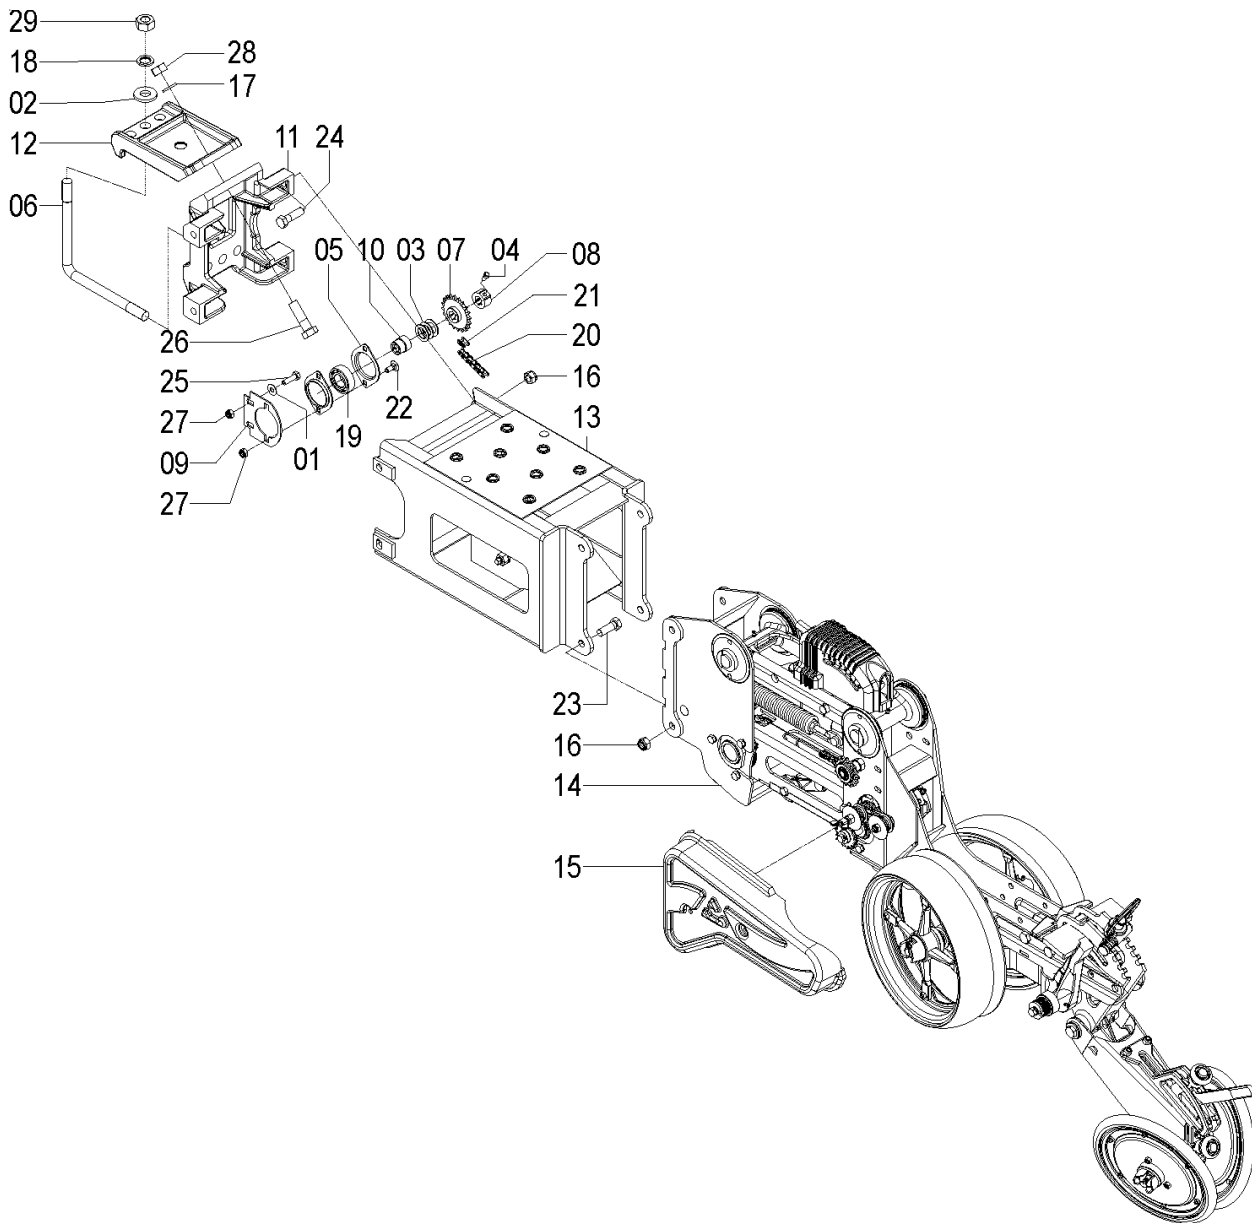

Catálogo de Peças

LAND MASTER ROTO

58235100 - C.J. LINHA LONGA SEMENTE

Catálogo de Peças

LAND MASTER ROTO

58235100 - CJ. LINHA LONGA SEMENTE

REF.	CÓDIGO	DENOMINAÇÃO	QT./ CJ.
01	01030053	ARRUELA LISA	2
02	03190019	ARRUELA LISA	2
03	28040015	ARRUELA LISA	3
04	28060025	PARAFUSO RECARTILHADO	2
05	28060073	MANCAL FLANGEADO	2
06	28070003	APOIO "L"	1
07	58060016	ENGRENAGEM Z-20	1
08	58060039	BATENTE	1
09	58060040	SUORTE DO RODADO	1
10	58060041	BUCHA	1
11	58080023	SUORTE DA LINHA	1
12	58080024	COMPLEMENTO SUORTE	1
13	58235101	CJ. PROLONGADOR LINHA LONGA	1
14	58235105	CJ. LINHA SEMENTE	1
15	71080077	PROTEÇÃO LINHA	1
16	82000616	PORCA AUTOTR. MB 16 DS	8
17	83010120	ARRUELA DE PRESSÃO M 20	3
18	83010122	ARRUELA DE PRESSÃO M 22	2
19	88200230	ROLAMENTO ORAE 30 NPPB	1
20	91126000	CORRENTE DE ROLO ASA-40	1
21	91226000	EMENDA ASA 40	1
22	816810025	PARAFUSO CAB. CIL. P. Q. (FRANCÊS) M 10 X 25 8.8	2
23	818616045	PARAFUSO CAB. SEXT. M 16 X 45 MB 8.8	4
24	818616055	PARAFUSO CAB. SEXT. M 16 X 55 MB 8.8	4
25	818810035	PARAFUSO CAB. SEXT. M 10 X 35 8.8	2
26	818820070	PARAFUSO CAB. SEXT. M 20 X 70 8.8	3
27	8200071008	PORCA AUTOTR. DIN980 MA 10-8 DS	4
28	8205072208	PORCA SEXTAVADA DIN934 MA22-8	2
29	8205072008	PORCA SEXTAVADA DIN934 MA20-8	3