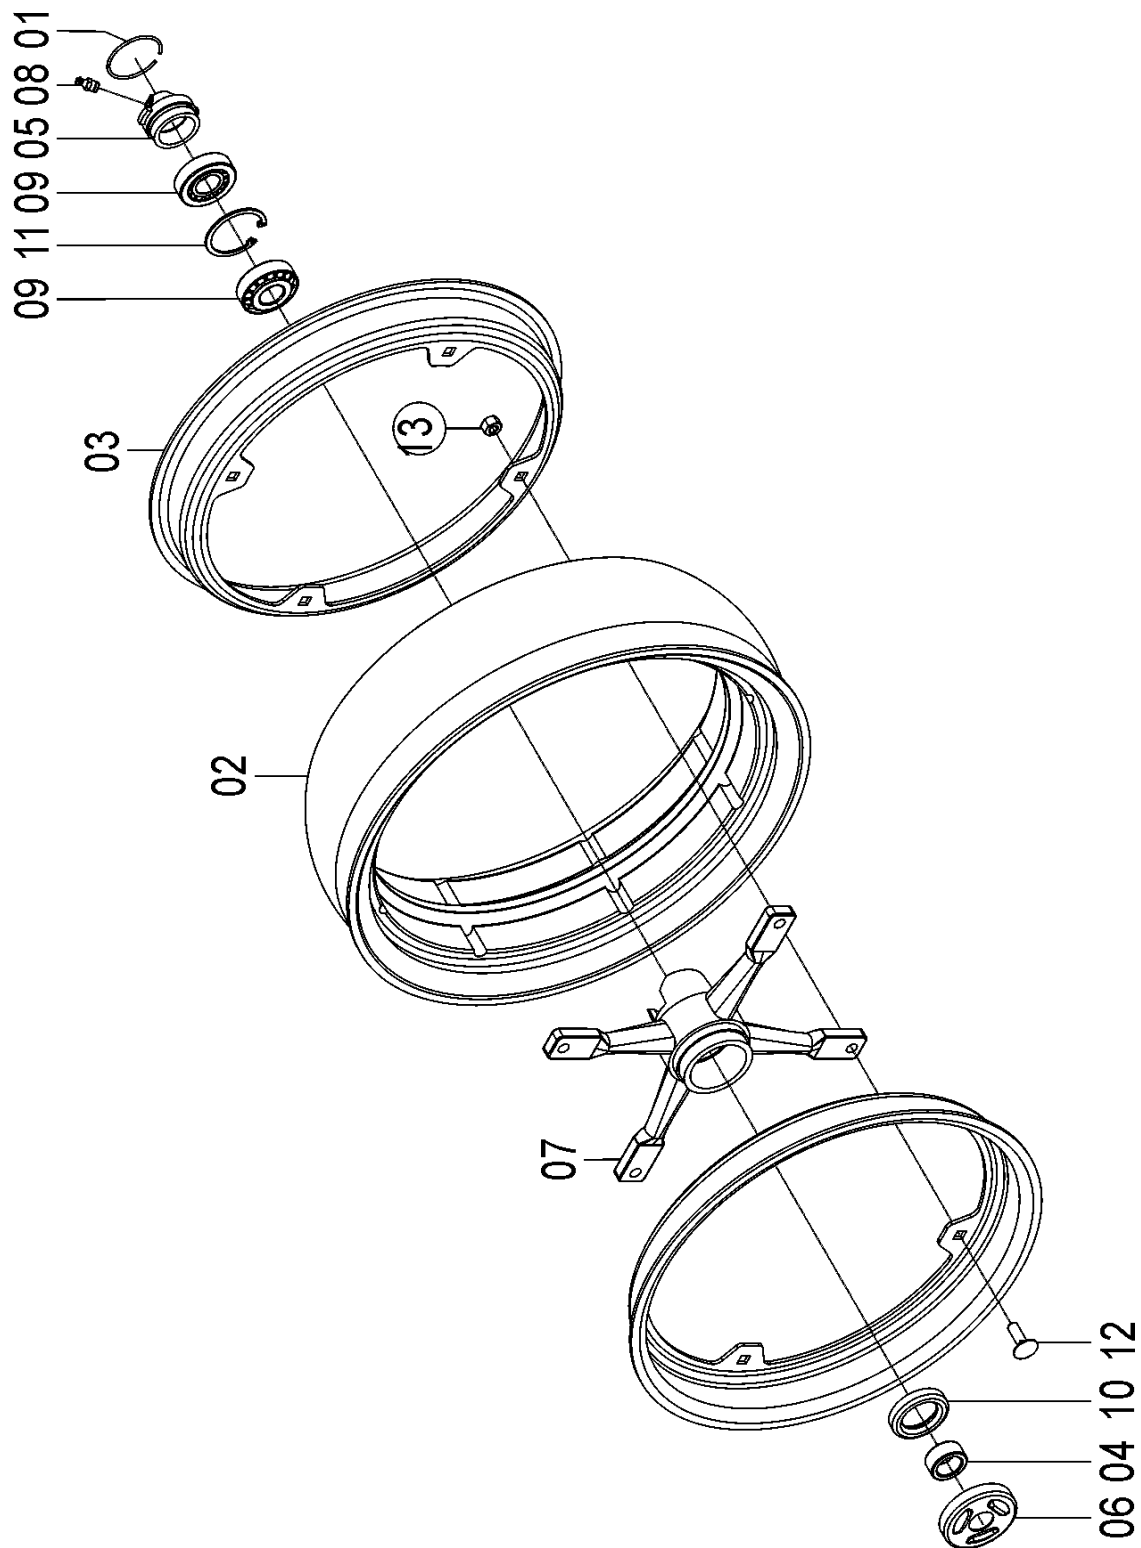

Catálogo de Peças

LAND MASTER ROTO

36195005 - C.J. BANDA LIMITADORA

Catálogo de Peças

LAND MASTER ROTO

36195005 - C.J. BANDA LIMITADORA

REF.	CÓDIGO	DENOMINAÇÃO	QT./ C.J.
01	15140019	ANEL	1
02	28040001	BANDA COMPACTADORA	1
03	28180019	ARO (INATIVO)	2
04	35200012	BUCHA	1
05	35200028	TAMPA	1
06	56020058	PROTEÇÃO	1
07	56020075	MANCAL RAIADO	1
08	84300818	GRAXEIRA RETA 8 X 1.25	1
09	88330204	ROLAMENTO DE ROLOS CÔNICOS 30204	2
10	89200131	RETENTOR SABO 00131 BR	1
11	90220247	ANEL ELÁSTICO PARA FURO I-47	1
12	816808025	PARAFUSO CAB. CIL. P. Q. (FRANCÊS) M 8 X 25 8.8	4
13	8201070808	PORCA AUTOTRAVANTE M 8 DIN 980-8 MA	4