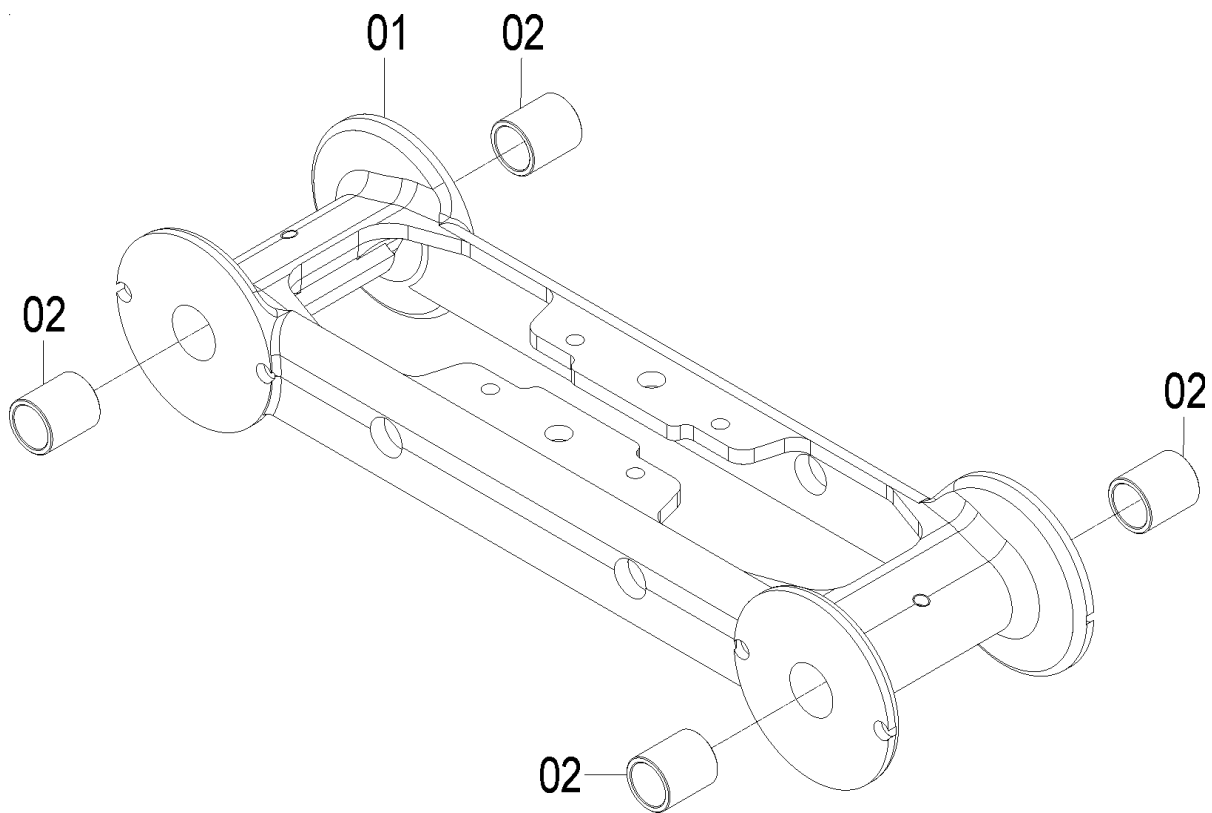

Catálogo de Peças

LAND MASTER ROTO

71085003 - C.J. PANTÓGRAFO SUPERIOR

Catálogo de Peças

LAND MASTER ROTO

71085003 - C.J. PANTÓGRAFO SUPERIOR

REF.	CÓDIGO	DENOMINAÇÃO	QT./ C.J.
01	71080018	PANTÓGRAFO SUPERIOR	1
02	71080053	BUCHA SINT. AUTO LUBRIFICANTE (INATIVO)	4