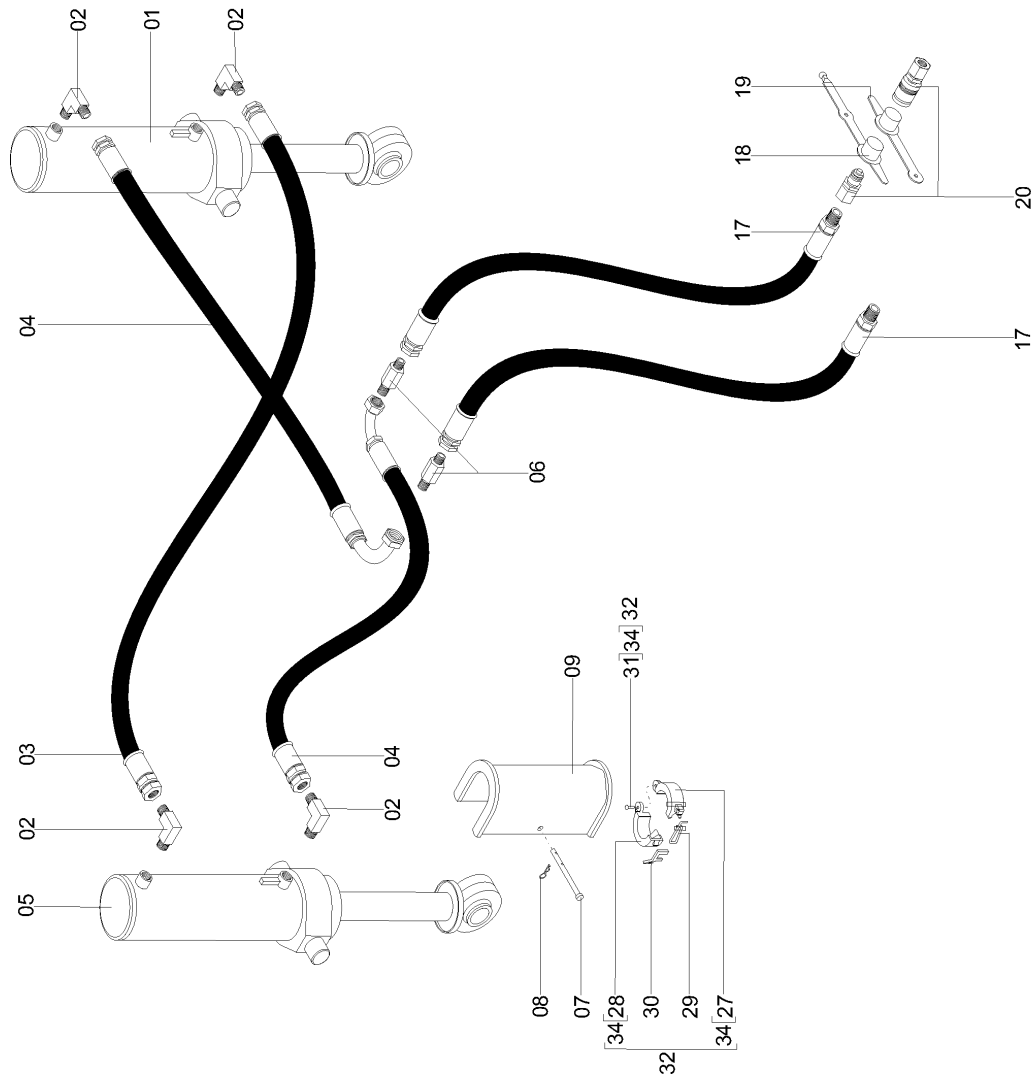

Catálogo de Peças

LAND MASTER ROTO

58075000 - C.J. SISTEMA HIDRÁULICO LAND MASTER 17/19
SEM MARCADOR DE LINHAS

Catálogo de Peças

LAND MASTER ROTO

58075000 - CJ. SISTEMA HIDRÁULICO LAND MASTER 17/19 SEM MARCADOR DE LINHAS

REF.	CÓDIGO	DENOMINAÇÃO	QT./MÁQ.
01	58075005	CJ. CILINDRO HIDRÁULICO MEDIO 160	1
02	05350017	ADAPTADOR 90 ½ - 14 F 37 7/8" - 14	4
03	58070300	CJ. MANGUEIRAS	1
04	58070600	CJ. MANGUEIRAS 1/2"	2
05	58075006	CJ. CILINDRO HIDRÁULICO MENOR	1
06	05021633	ADAPTADOR 10-10 S 7/8" 14 F /"	2
07	58070002	PINO	2
08	03090017	GRAMPO DE PRESSÃO 3/32"	2
09	58071400	CJ. CALÇO	2
10	90418355	ANEL ANTI-EXTRUSÃO PARKER 8-355	1
11	90520502	ANEL ANTI-FRICÇÃO PARKER W2.03000.500	2
12	86904143	GAXETA P2500 2750-375 B/F.0523	1
13	90512750	RASPADOR PK.D-02750 IFK.0583	1
14	90112360	ANEL O'RING PARKER 2-360 BUNAN	1
15	58075007	KIT REPARO PARA CILINDRO HIDRÁULICO MEDIO (OPCIONAL)	1
16	58076009	KIT REPARO PARA CILINDRO HIDRÁULICO MAIOR (OPCIONAL)	1
17	58070400	CJ. MANGUEIRA	2
18	05010053	TAMPA EXTERNA ENGATE RÁPIDO PVC	2
19	05010054	TAMPA INTERNA ENGATE RÁPIDO PVC	2
20	05182594	ENGATE RÁPIDO S - 40 4 NPT 1/2"	2
21	90520509	ANEL ANTI-FRICÇÃO PARKER W2.05500.500	1
22	86906160	ANEL DE VEDAÇÃO DE 1600 TF 410050021 1E-BR	1
23	90112165	ANEL O'RING PARKER 2-165 BUNAN	1
24	86906143	ANEL DE VEDAÇÃO OE 1435TF 4105E-BR	2
25	90112255	ANEL O'RING PARKER 2-355 BUNAN	1
26	90520505	ANEL ANTI-FRICÇÃO PARKER W2.06250.500	2
27	58070004	CALÇO MACHO DO PISTÃO	2
28	58070003	CALÇO FEMEA DO PISTÃO	2
29	35170018	MOLA ENGATE	2
30	35170403	GATILHO	2
31	87200620	REBITE DE FERRO CABEÇA REDONDA 6 X 20	2
32	58076005	CJ. CALÇO RÁPIDO (25mm)	2
33	90418360	ANEL ANTI-EXTRUSÃO PARKER 8-360	1
34	580760A	SUB. CJ. CALÇO RÁPIDO (25mm)	2
35	86904156	GAXETA P6 - 27602756 - 512B	1
36	90112232	ANEL O'RING PARKER 2-232 BUNAN	1
37	90512756	RASPADOR PK.66 D 2756	1