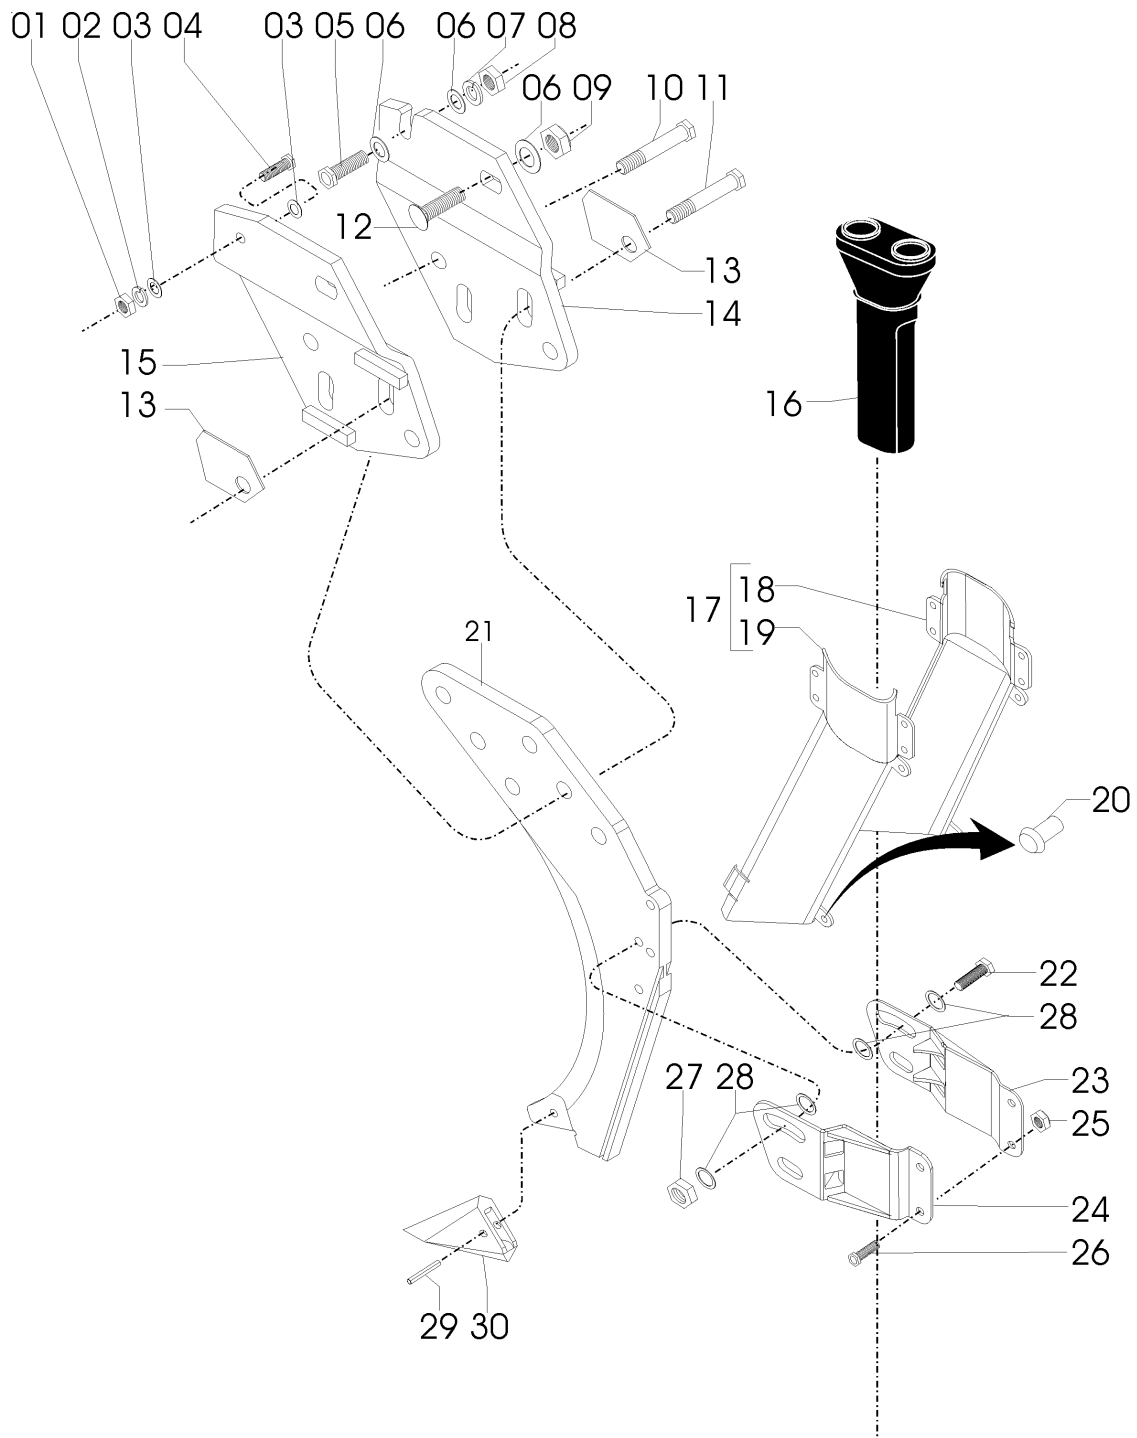

Catálogo de Peças

LAND MASTER ROTO

58095106 - CJ. FACÇÃO REGULÁVEL
(OPCIONAL)

Catálogo de Peças

LAND MASTER ROTO

58095106 - CJ. FAÇÃO REGULÁVEL (OPCIONAL)

REF.	CÓDIGO	DENOMINAÇÃO	QT./CJ.
01	82050712	PORCA SEXT. M 12	1
02	83010112	ARRUELA DE PRESSÃO M 12	1
03	03220028	ARRUELA LISA M 12	1
04	818712040	PARAF. SEXT. M 12 X 40	1
05	818716050	PARAF. SEXT. M 16 X 50	1
06	28040072	ARRUELA LISA	5
07	83010116	ARRUELA DE PRESSÃO M 16	1
08	82050716	PORCA SEXT. M 16	1
09	81010716	PORCAAUTOTRAVANTE M 16	4
10	818816060	PARAF. SEXT. M 16 X 60 (8.8)	1
11	818816070	PARAF. SEXT. M 16 X 70 (8.8)	1
12	816816050	PARAF. FRANCÊS M 16 X 50 (8.8)	2
13	03290007	ARRUELA DE REGULAGEM	2
14	28162300	CJ. SUPORTE DIREITO	1
15	28162200	CJ. SUPORTE ESQUERDO	1
16	28160045	CONDUTOR DUPLO	1
17	58096906	CJ. CONDUTOR	1
18	58090080	LATERAL DIREITA DO CONDUTOR	1
19	58090079	LATERAL ESQUERDA DO CONDUTOR	1
20	87200615	REBITE DE FERRO COM CABEÇA REDONDA 6 X 15	6
21	28160061	FAÇÃO	1
22	818816050	PARAF. SEXT. M 16 X 50 (8.8)	2
23	58090042	LATERAL DIREITO	1
24	58090043	LATERAL ESQUERDO	1
25	82010708	PORCAAUTOTRAVANTE M 8 DL	2
26	818808020	PARAF. SEXT. M 8 X 20 (8.8)	2
27	82000716	PORCAAUTOTRAVANTE M 16 DS	2
28	15140010	ARRUELA LISA	8
29	92010820	PINO ELÁSTICO 8 X 20	1
30	28160059	PONTEIRA	1