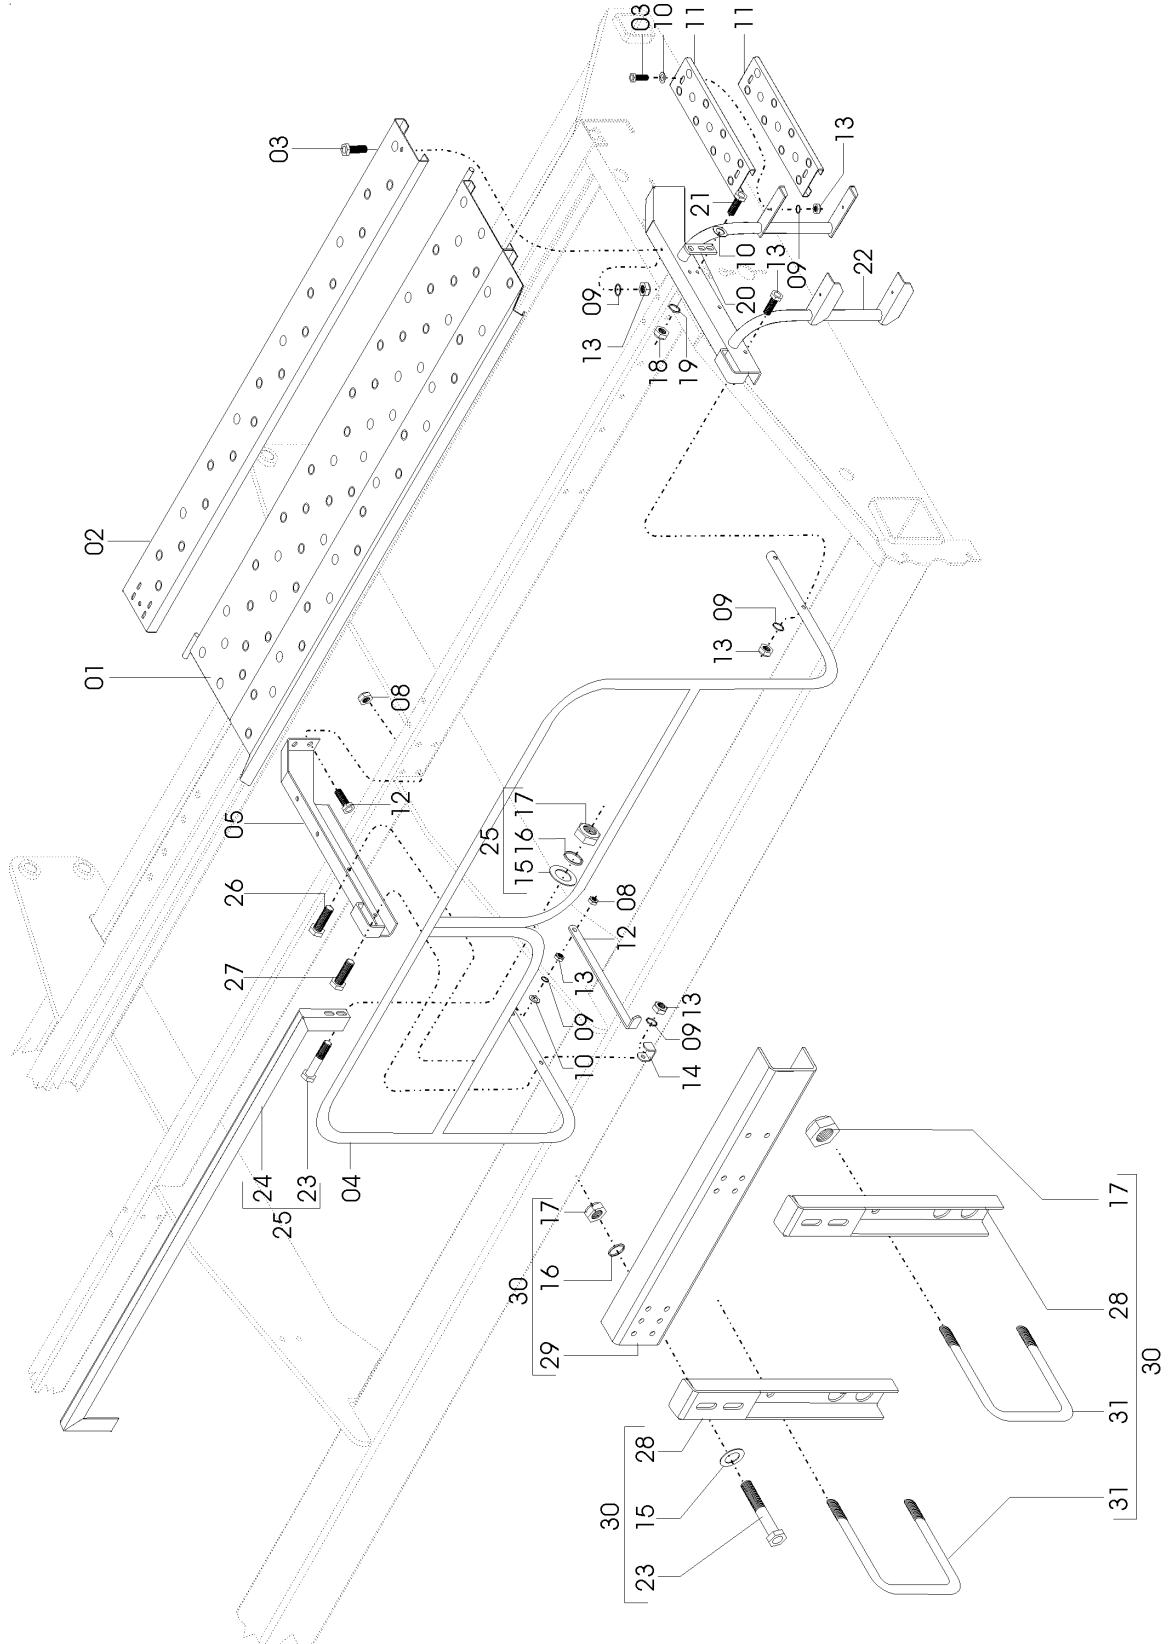

Catálogo de Peças

LAND MASTER ROTO

58056400 - CJ. PLATAFORMA LAND MASTER 19/21
TRASEIRA

Catálogo de Peças

LAND MASTER ROTO

58056400 - C.J. PLATAFORMA LAND MASTER 19/21 TRASEIRA

REF.	CÓDIGO	DENOMINAÇÃO	QT./CONJ.
01	58450600	CJ. PLATAFORMA LM 19/21	1
01	58450700	CJ. PLATAFORMA LM 19/21	1
02	58050019	PLATAFORMA ESTREITA	2
03	816810045	PARAF. FRANCES. M 10 X 45 (8.8)	16
04	58054500	CJ. SANTO ANTÔNIO LM 19/21	2
04	58054800	CJ. SANTO ANTÔNIO CENTRAL	2
05	58450900	CJ. APOIO ESQUERDO PLATAFORMA	3
05	58450800	CJ. APOIO DIREITO PLATAFORMA	3
06	818816035	PARAF. SEXT. M 16 X 35 (8.8)	14
07	82010716	PORCA AUTOTRAVANTE M 16 DL	16
08	82010710	PORCA AUTOTRAVANTE M 10 DL	4
09	83010110	ARRUELA DE PRESSÃO M 10	32
10	35030013	ARRUELA LISA	16
11	58030003	ESTRIBO	4
12	58050006	PRESILHA DA TAMPA	4
13	82050710	PORCA SEXT. M 10	32
14	58050007	SUPORTE	4
15	01050008	ARRUELA LISA M 16	20
16	83010116	ARRUELA DE PRESSÃO M 16	12
17	82000616	PORCA AUTOTRAVANTE MB 16 DS	12
18	82050712	PORCA SEXT. M 12	16
19	83010112	ARRUELA DE PRESSÃO M 12	16
20	58450001	APOIO	8
21	818812030	PARAF. SEXT. 12 X 30 (8.8)	16
22	58451100	CJ. ESTRIBO DIREITO PLATAFORMA	1
22	58451000	CJ. ESTRIBO ESQUERDO PLATAFORMA	1
23	818816040	PARAF. SEXT. M 10 X 40 (8.8)	12
24	58050027	SUPORTE PLATAFORMA 19/21	1
25	58056400	CJ. MONTAGEM SUPORTE PLATAFORMA LM 19/21	1
26	818810055	PARAF. SEXT. M 10 X 55 (8.8)	16
27	818810070	PARAF. SEXT. M 10 X 70 (8.8)	16
28	58452600	CJ. SUPORTE	4
29	58050025	LONGARINA ESQUERDA	1
29	58050026	LONGARINA DIREITA	1
30	58056401	CJ. SUPORTE PLATAFORMA TRASEIRA 19/21	1
31	28040083	ABRAÇADEIRA	4