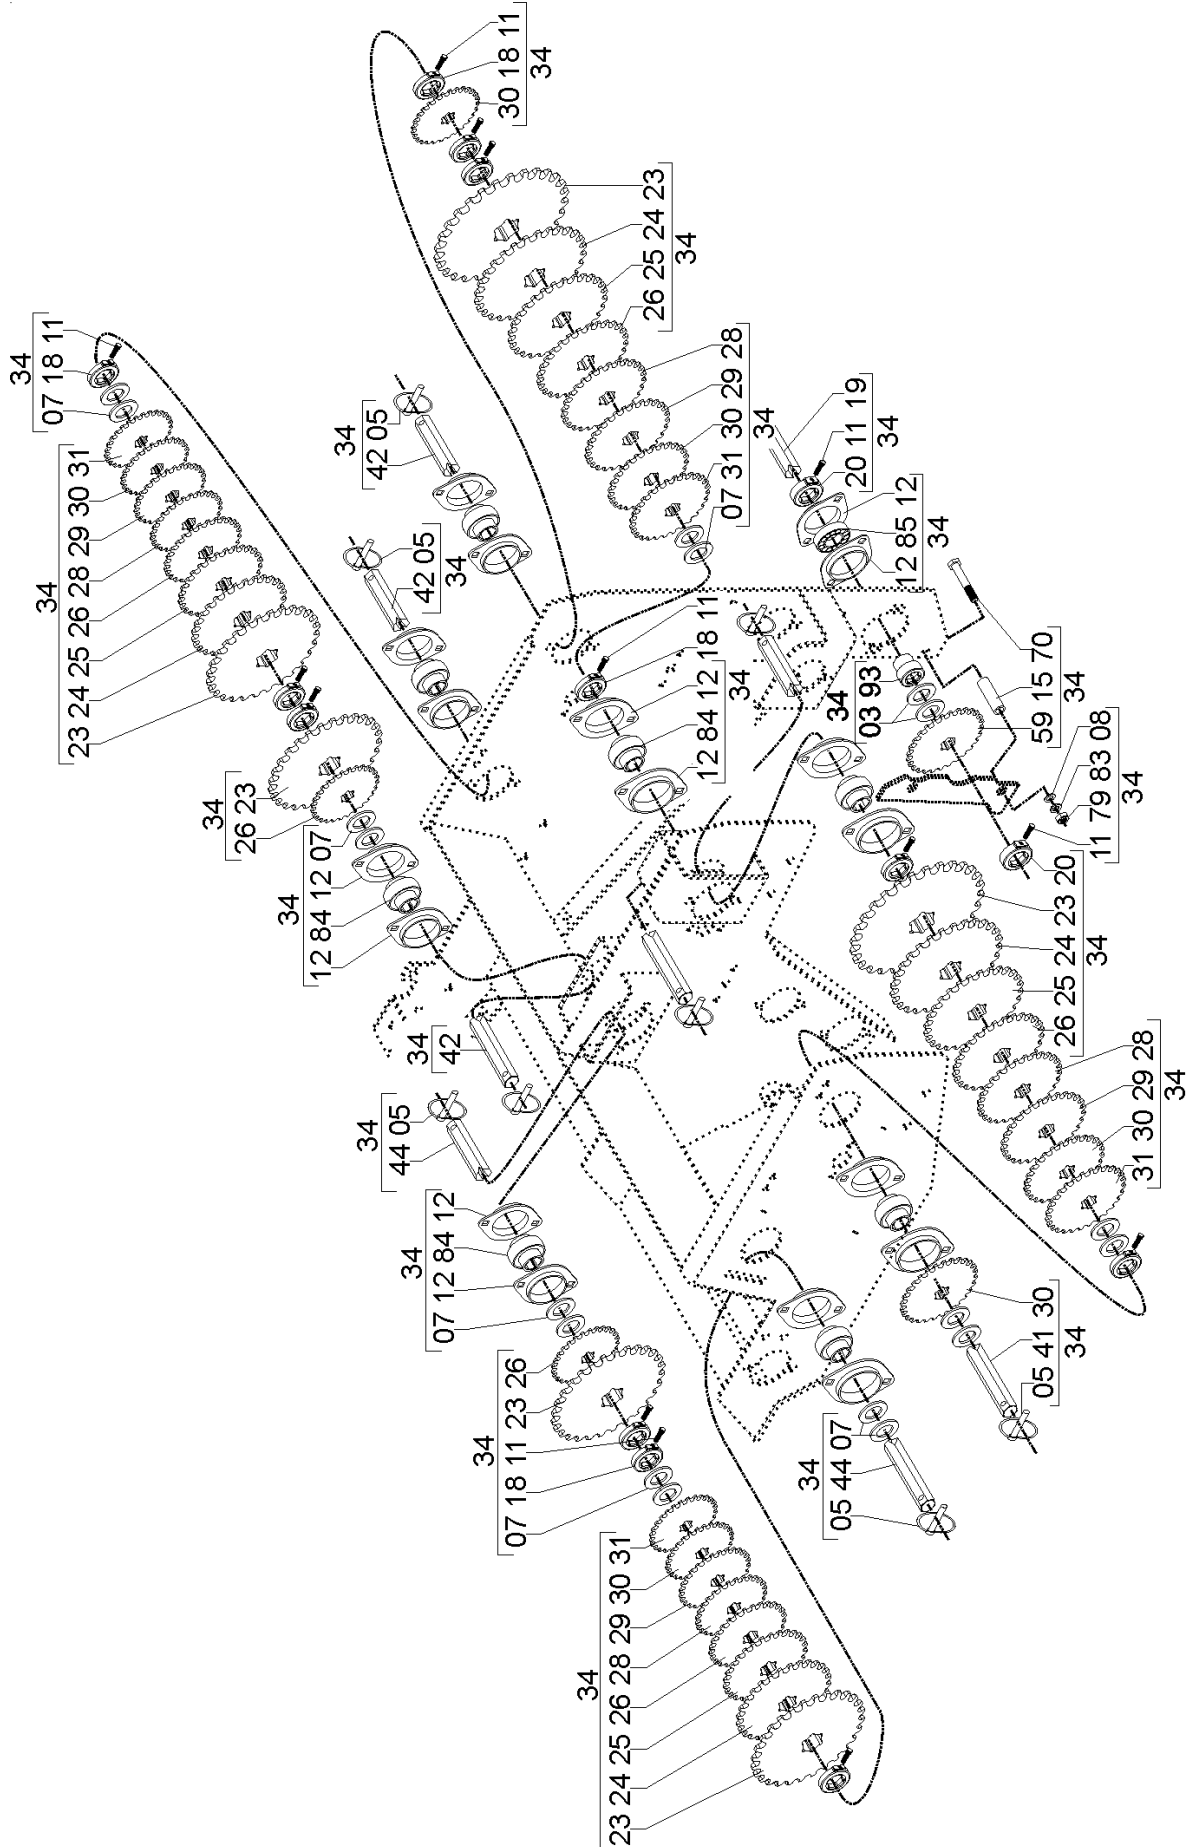

Catálogo de Peças

LAND MASTER ROTO

58216102 - C.J. Transmissão traseira 11/13 13/15
(para máquinas fabricadas apartir de julho de 2004)

Catálogo de Peças

LAND MASTER ROTO

58216102 - CJ. Transmissão traseira 11/13 13/15
(para máquinas fabricadas a partir de julho de 2004)

REF.	CÓDIGO	DENOMINAÇÃO	QT./CJ
01	01020010	arruela lisa 1,50x8, 5x24,0	8
02	01030053	arruela lisa 1,50x10, 5x26,0	31
03	01050028	arruela lisa 1,90x22,5x42,5	2
04	15140010	arruela lisa 3,00x16,5x38,0	4
05	18010011	pino trava 1/4x2	13
06	24141326	bucha 30x12x17	3
07	28040009	arruela lisa 2,65x31,0x42,0	41
08	28040023	arruela lisa 2,65x13,0x28,0	30
09	28040034	mancal ext.	2
10	28040083	abracadeira	1
11	28060025	parafuso recartilhado M-8	18
12	28060073	mancal flageado	28
13	28070026	suporte esticador	1
14	35050001	batente	1
15	35050015	bucha 42x13x19	1
16	56040027	rolete esticador	8
17	56040039	bucha guia	1
18	58030088	batente menor S1" x 15 mm	19
19	58060033	eixo 3/4" maior 13 L	1
20	58060039	batente	2
21	58060044	mola esticador dir.	1
22	58060048	mola esticador esq.	1
23	58060056	engrenagem z-28	6
24	58060057	engrenagem z-25	4
25	58060058	engrenagem z-24	4
26	58060059	engrenagem z-21	8
27	58060060	engrenagem z-20	2
28	58060061	engrenagem z-19	5
29	58060062	engrenagem z-17	4
30	58060063	engrenagem z-16	8
31	58060065	engrenagem z-14	6
32	58060070	eixo longo lm/11	1
33	58060093	trava do esticador	5
34	58060100	cj.caixa de transmissão dir.	1
35	58060400	cj.tampa maior esq.	1
36	58060500	cj.tampa menor esq.	1
37	58065003	cj.catraca dir.	1
38	58060010	engrenagem direita catraca	1
39	58080020	arruela encosto	2
40	58210015	eixo sext.25,4x192 mm	1
41	58210016	eixo sext.25,4x490 mm	1
42	58210017	eixo sext.25,4x549 mm	2
43	58210018	eixo sext.25,4x1170 mm	1
44	58210019	eixo sext.25,4x470 mm	1
45	58210021	eixo sext.25,4x741 mm	1
46	58210025	eixo sext.25,4x1074 mm	1
47	58210027	apoio esq. da caixa	1
48	58210028	apoio dir. da caixa	1
49	58210033	suporte da caixa dir.	1
50	58210036	presilha da tampa	2
51	58210041	engrenagem z-14	1
52	58210042	mancal	4
53	58211600	cj. carenagem dir.	1
54	58211700	cj. proteção dir.	1
55	58215101	cj. esticador esq.	2
56	58215102	cj. esticador dir.	1
57	58215104	cj. esticador	2
58	58215105	cj. esticador dir.	1
59	58310001	engrenagem z-20	1
60	816808020	parafuso cab. cil.p.q. 8x20 8.8 (frances)	6
61	816808025	parafuso cab. cil.p.q. 8x25 8.8 (frances)	6
62	816808030	parafuso cab. cil.p.q. 8x30 8.8 (frances)	4
63	816810025	parafuso cab. cil.p.q. 10x25 8.8 (frances)	28
64	818806016	parafuso cab,sext,6x16 8.8	4
65	818810045	parafuso sext, 10x45 8.8	1
66	818810055	parafuso cab,sext,10x55 8.8	1
67	818810095	parafuso cab,sext,10x95 8.8	1
68	818812030	parafuso cab,sext,12x30 8.8	12
69	818812060	parafuso cab,sext, 12x60 8.8	1