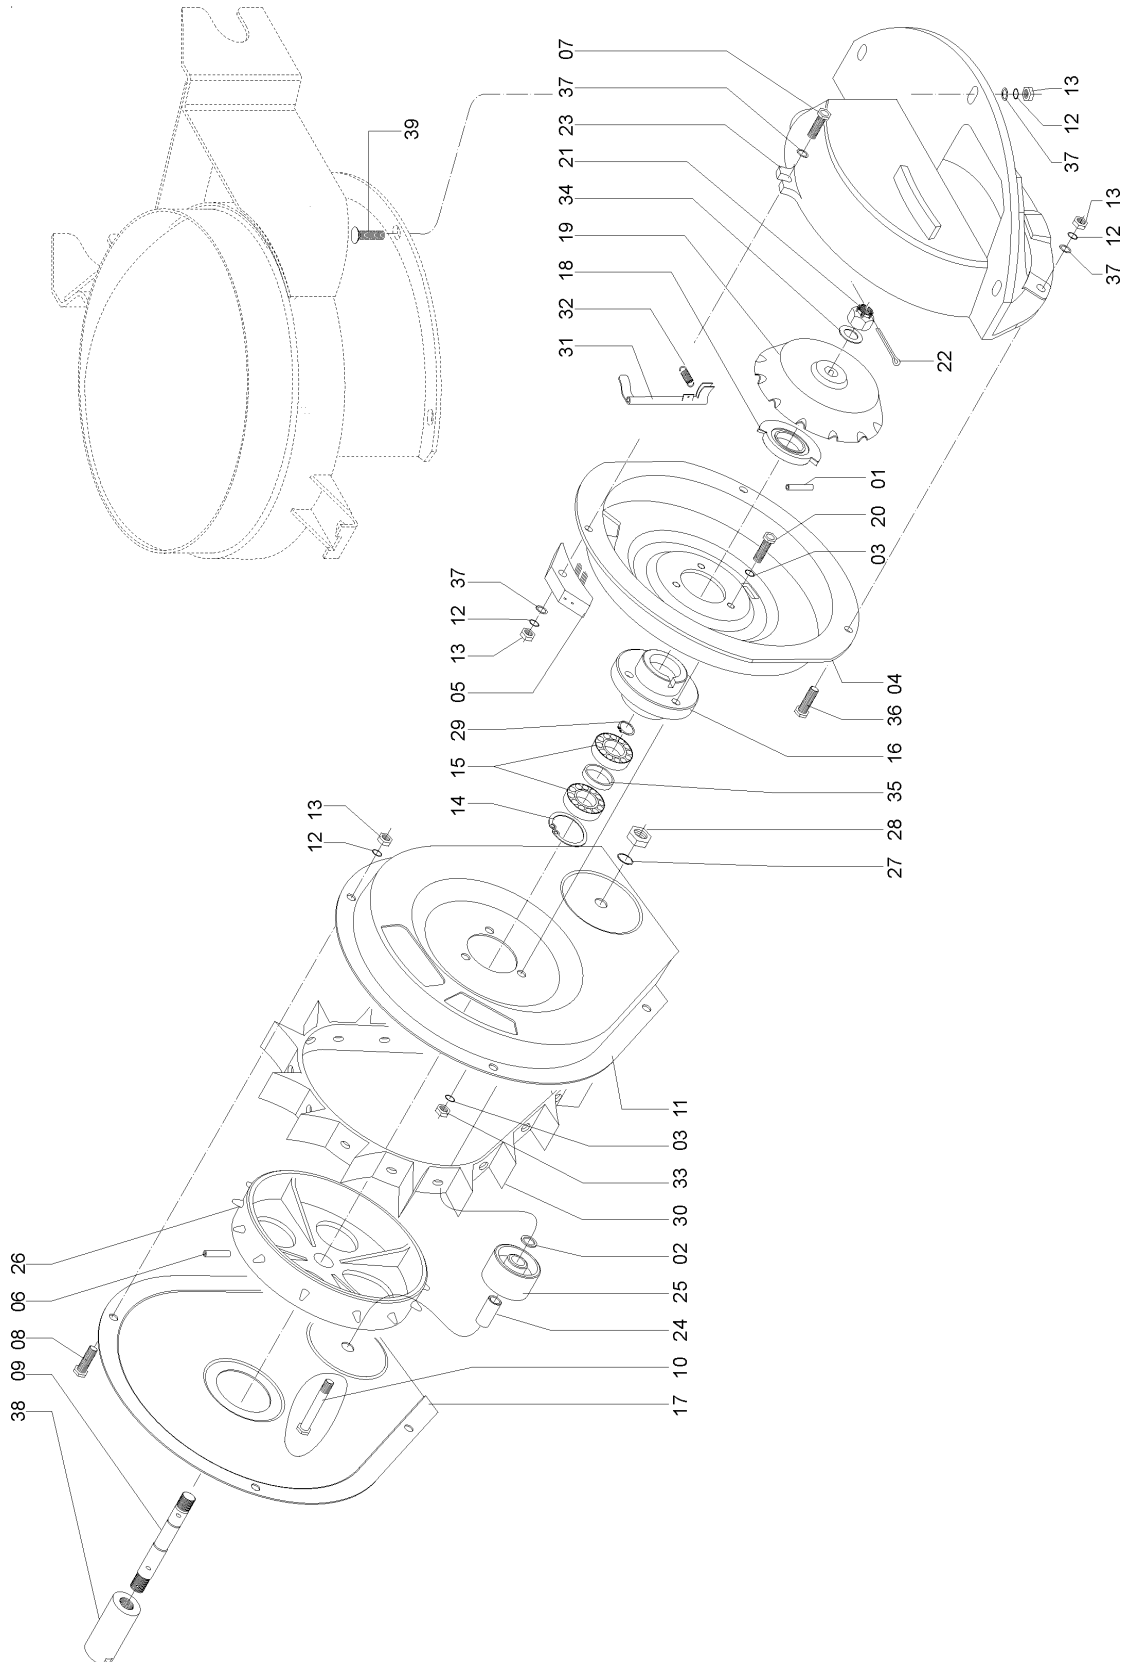

Catálogo de Peças

LAND MASTER ROTO

2845550A - DISTRIBUIÇÃO DA SEMENTE (MILHO)
PARA MÁQUINAS FABRICADAS A PARTIR DE JUNHO 2001

**2845550A - DISTRIBUIÇÃO DA SEMENTE (MILHO)
PARA MÁQUINAS FABRICADAS A PARTIR DE JUNHO 2001**

REF.	CÓDIGO	DENOMINAÇÃO	QT./LINHA
01	92010532	PINO ELÁSTICO 5 X 32	1
02	28040077	DISTANCIADOR DO ROLETE	1
03	83010105	ARRUELA DE PRESSÃO M 5	6
04	28180091	PRATO	1
05	28043500	CJ. ESCOVA	1
06	92010530	PINO ELÁSTICO 5 X 30	1
07	818706040	PARAF. SEXT. M 6 X 40	1
08	818706012	PARAF. SEXT. M 6 X 12	4
09	28180088	EIXO DO ROTOR	1
10	818710040	PARAF. SEXT. M 10 X 40	1
11	28041400	CJ. APOIO DA ESTEIRA	1
12	83010106	ARRUELA DE PRESSÃO M 6	10
13	82050706	PORCA SEXT. M 6	10
14	90220232	ANEL ELÁSTICO P/FURO I - 32	1
15	88606002	ROLAMENTO 6002 2 RS	2
16	28040059	MANCAL	1
17	28040054	PROTETOR DA ESTEIRA	1
18	28040061	CAME	1
19	28040080	SUPORTE MOVIMENTADOR DA SEMENTE	1
20	818705020	PARAF. SEXT. M 5 X 20	3
21	82031714	PORCA CASTELO M 14 X 1,5 DIN 979 (BAIXA)	1
22	85001235	CONTRAPINO 1/8" X 1"	1
23	28040098	TAMPA DISTRIBUIÇÃO MILHO	1
24	28040056	BUCHA SINTERIZADA	1
25	28040057	ROLETE	1
26	28040051	ROTOR	1
27	83010110	ARRUELA DE PRESSÃO M 10	1
28	82050710	PORCA SEXT. M 10	1
29	90220015	ANEL ELÁSTICO P/EIXO E - 15	2
30	28040052	ESTEIRA	1
31	28040058	MOVIMENTADOR DA SEMENTE	12
32	28040064	MOLA	12
33	82050705	PORCA SEXT. M 5	3
34	28040010	ARRUELA LISA	1
35	28040094	ESPAÇADOR	1
36	818706020	PARAF. SEXT. M 6 X 20	2
37	01100023	ARRUELA LISA	10
38	28450062	ACOPLADOR	1
39	816806020	PARAF. FRANCÊS M 6 X 20 (8.8)	3
	04632310	GRAFITE EMPÓ (OPCIONAL)