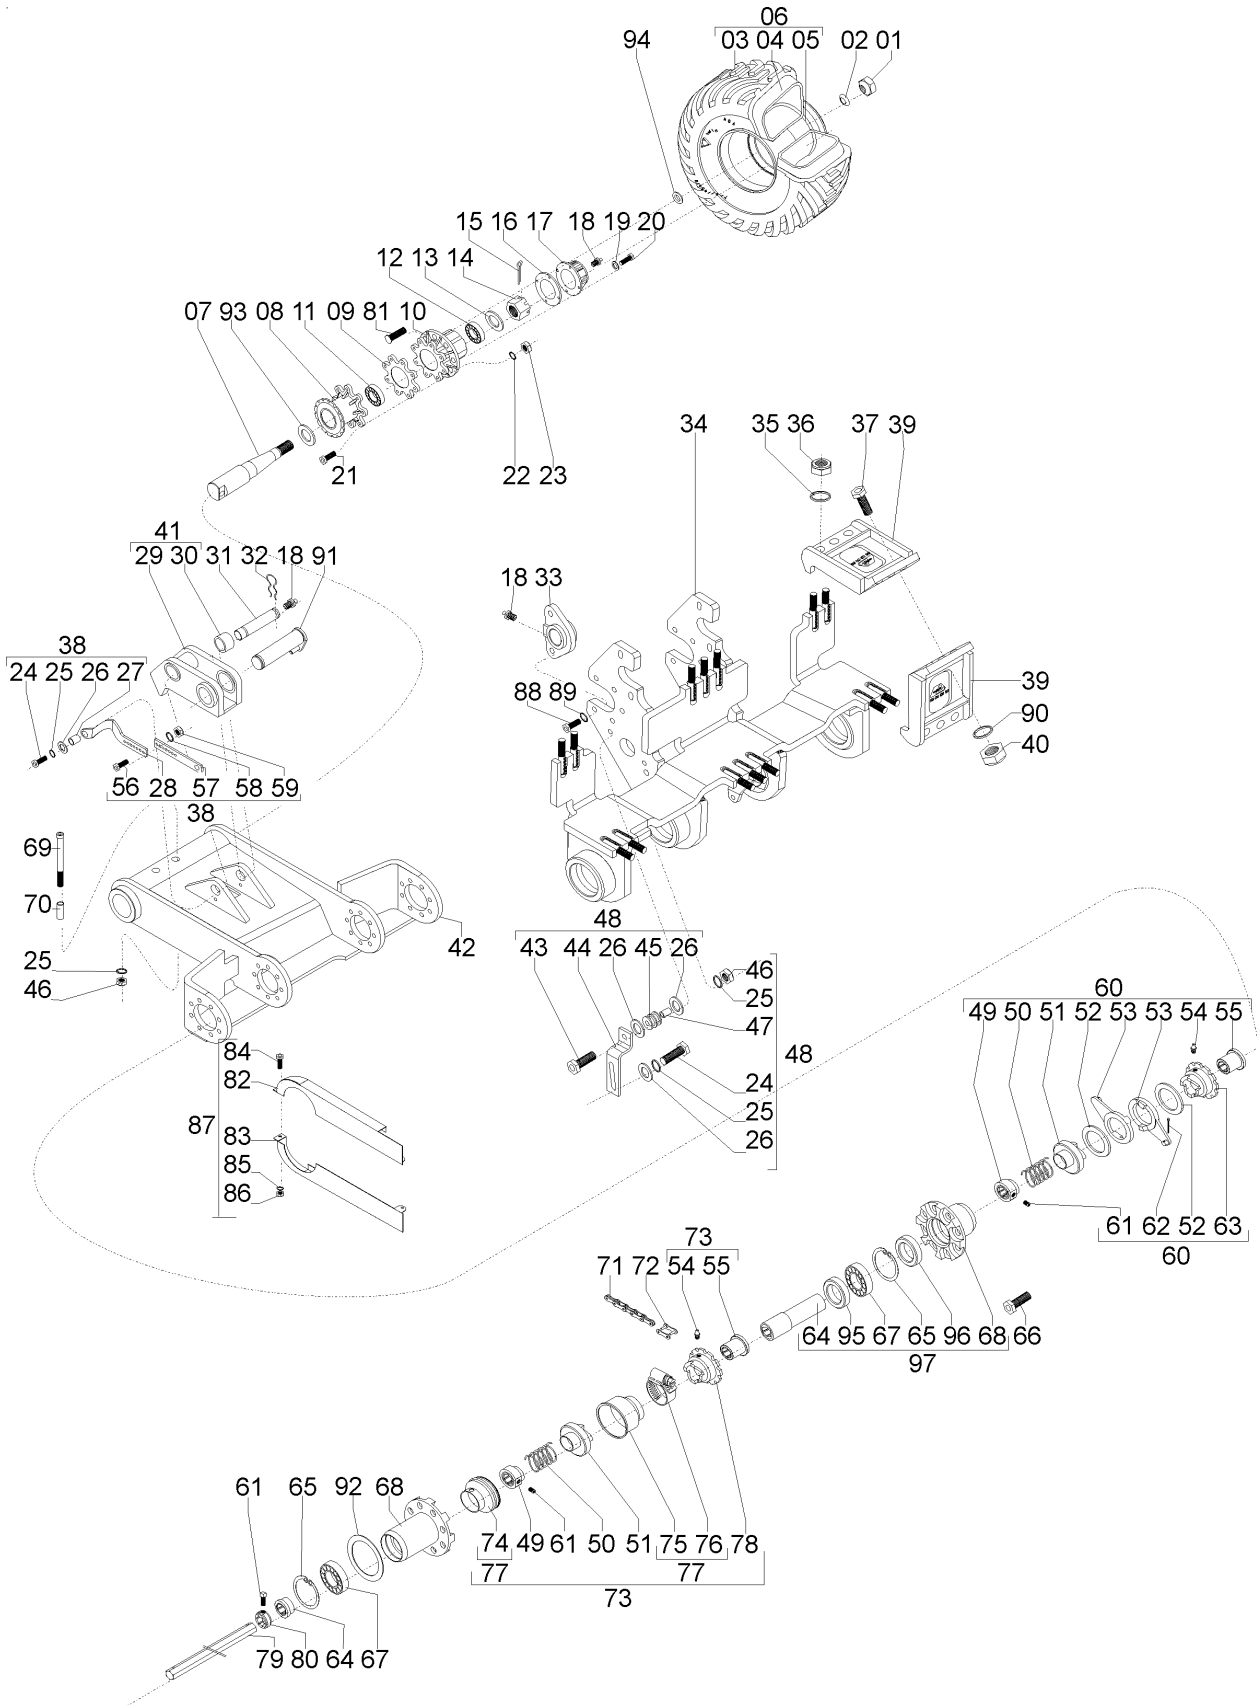

Catálogo de Peças

LAND MASTER ROTO

58035000 - C.J. RODADO SIMPLES PNEU PIRELLI 10 LONAS - LAND MASTER 11/13 E 13/15
COM PLATAFORMA DIANTEIRA/TRASEIRA
PARA MÁQUINAS FABRICADAS A PARTIR DE FEVEREIRO/2002
(continuação)