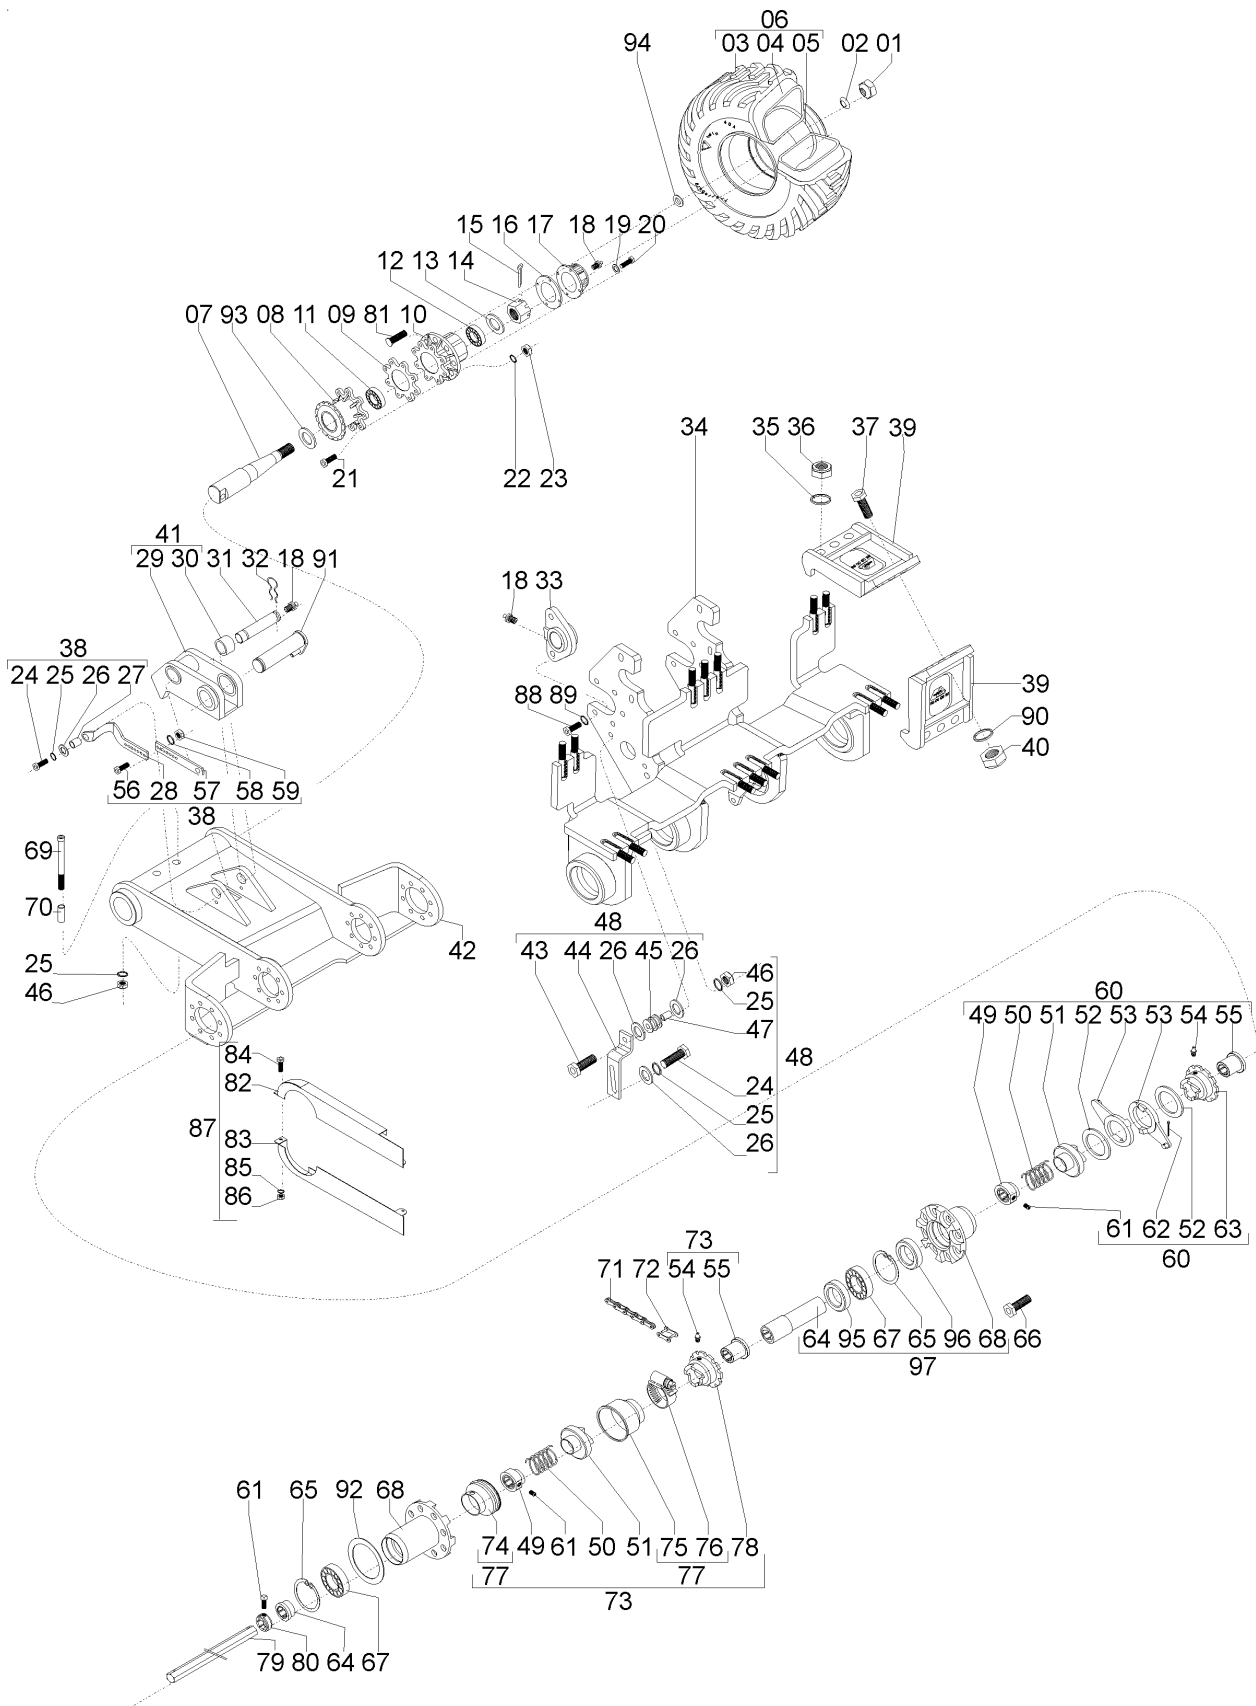

Catálogo de Peças

LAND MASTER ROTO

58036000 - C.J. RODADO SIMPLES PNEU TRELLEBORG 12LONAS - LAND MASTER 11/13 E 13/15
COM PLATAFORMA DIANTEIRA/TRASEIRA

PARA MÁQUINAS FABRICADAS A PARTIR DE MAIO/2005

Catálogo de Peças

LAND MASTER ROTO

**58036000 - CJ. RODADO SIMPLES PNEU TRELLEBORG 12LONAS - LAND MASTER 11/13 E 13/15
COM PLATAFORMA DIANTEIRA/TRASEIRA
PARA MÁQUINAS FABRICADAS APARTIR DE MAIO/2005**

REF.	CÓDIGO	DENOMINAÇÃO	QT./CJ.
01	58030013	PORCA ESFERICA M 20	16
02	58030019	ARRUELA DE PRESSÃO M 20 CÔNICA	16
03	93064001514	PNEU 400/60-15.5/14T 404	2
04	930540015	CÂMARA DE AR 350/70-400/60	2
05	58030100	CJ. ARO	2
06	58036001	CJ. PNEU TRELLEBORG	2
07	58030004	PONTA DE EIXO	2
08	58030005	ENGRENAGEM DO CUBO	2
09	58030067	FLANGE DISTANCIADORA	2
10	58030015	CUBO DA RODA	2
11	88332210	ROLAMENTO CÔNICO	2
12	88330208	ROLAMENTO CÔNICO 30208	2
13	15040007	ARRUELA LISA	2
14	15040015	PORCA CASTELO	2
15	85001649	CONTRAPINO 3/16" X 2"	2
16	15040013	JUNTA DE VEDAÇÃO	2
17	15040008	CALOTA	2
18	84300818	GRAXEIRA RETA M 8 X 1,25	6
19	01100023	ARRUELA LISA M 6	8
20	818706016	PARAF. SEXT. M 6 X 16	8
21	818810060	PARAF. SEXT. M 10 X 60 (8.8)	16
22	83010110	ARRUELA DE PRESSÃO M 10	24
23	82050710	PORCA SEXT. M 10	12
24	818712030	PARAF. SEXT. M 12 X 30	2
25	83010112	ARRUELA DE PRESSÃO M 12	8
26	03220028	ARRUELA	6
27	58030011	APOIO	1
28	58030022	SUORTE DA CATRACA	1
29	58031400	CJ. ARTICULADOR	1
30	58030027	BUCHA	1
31	58030026	PINO	1
32	28080014	MOLA GRAMPO	3
33	58032200	CJ. FLANGE TRASEIRO	2
34	58031200	CJ. SUORTE RODADO	1
35	83010120	ARRUELA DE PRESSÃO M 20	7
36	82050622	PORCA SEXT. MB 22	14
37	818820070	PARAF. SEXT. M 20 X 70 (8.8)	7
38	58035802	CJ. ENGATE CATRACA	1
39	58030069	BRAÇADEIRA DO RODADO	7
40	8205072008	PORCA SEXT. DIN 934 MA 20-08	7
41	58036002	CJ. BUCHA ARTICULADOR	1
42	58031300	CJ. SUORTE DO RODADO	1
43	818712060	PARAF. SEXT. M 12 X 60	1
44	58030017	ESTICADOR DO RODADO	1