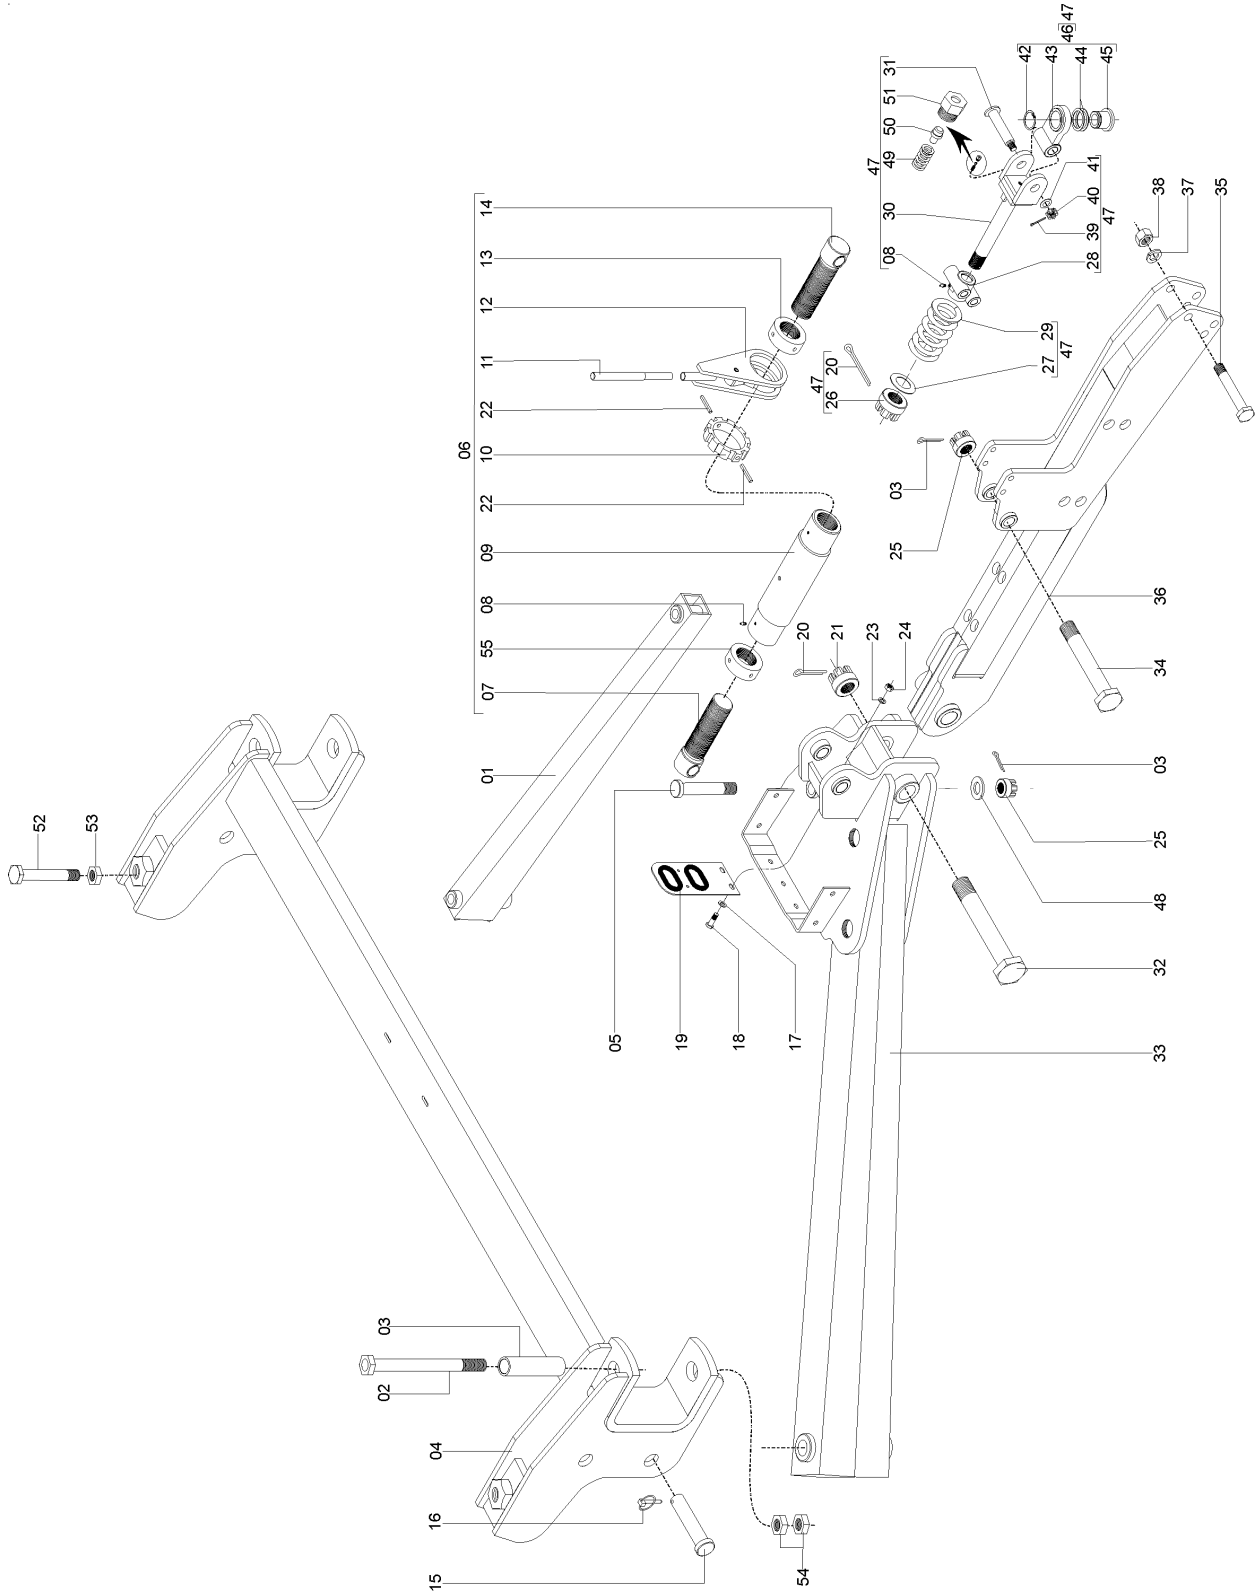

Catálogo de Peças

LAND MASTER ROTO

58026000 - C.J. MONTAGEM CABEÇALHO LAND MASTER 19/21

Catálogo de Peças

LAND MASTER ROTO

58026000 - CJ. MONTAGEM CABEÇALHO LAND MASTER 19/21

REF.	CÓDIGO	DENOMINAÇÃO	QT./MÁQ.
01	58021100	CJ. BRAÇO ESQUERDO	1
02	58020023	PINO DO CABEÇALHO LM 19/21	2
03	82050730	PORCA SEXT. M 30	4
04	58021300	CJ. SUPORTE CABEÇALHO	1
05	58021500	CJ. PINO 1.1/2"	1
06	56065002	CJ. TENSOR	1
07	56060500	CJ. FUSO ESQUERDO	1
08	84300818	GRAXEIRA RETAM 8 X 1,25	3
09	56060600	CJ. DESTORCEDOR	1
10	56060003	ESTRELA DO DESTORCEDOR	1
11	56060004	BARRA DA HASTE	1
12	56060700	CJ. HASTE	1
13	58020012	BATENTE ROSCA DIREITA	1
14	56060400	CJ. FUSO DIREITO	1
15	56060001	PINO DO CABEÇALHO	4
16	92032449	PINO TRAVA 7/16" X 2"	4
17	01030053	ARRUELA LISA	2
18	818710025	PARAF. SEXT. M 10 X 25	2
19	58025004	CJ. GUIA DAS MANGUEIRAS	1
20	85001859	CONTRAPINO 1/4" X 3"	2
21	35040002	PORCA CASTELO M 45 X 3	1
22	92011030	PINO ELÁSTICO M 10 X 30	2
23	83010110	ARRUELA DE PRESSÃO M 10	2
24	82050710	PORCA SEXT. M 10	2
25	82030730	PORCA CASTELO M 30 BAIXA	3
26	56060015	PORCA CASTELO	1
27	58020018	ARRUELA	1
28	58020019	MANCAL CABEÇALHO	1
29	58020017	MOLA	1
30	58020400	SUPORTE ENGATE	1
31	58021900	CJ. EIXO CABEÇALHO	1
32	58020005	PARAFUSO M 45 X 3 (COMP. 294,5)	1
33	58021000	CJ. CABEÇALHO	1
34	36040001	PARAFUSO	2
35	818724170	PARAF. SEXT. M 24 X 170	2
36	58021200	CJ. CABEÇALHO MÓVEL	1
37	83010124	ARRUELA DE PRESSÃO M 24	2
38	82050724	PORCA SEXT. M 24	2
39	85001649	CONTRAPINO 3/16" X 2"	1
40	82030724	PORCA CASTELO M 24	1
41	03070020	ARRUELA	1
42	90220160	ANEL ELÁSTICO PARA EIXO E-60	1
43	58025007	CJ. ENGATE	1
44	56060014	ARRUELA	1
45	56060013	BUCHA INTERNA	1
46	56065301	SUB. CJ. ENGATE	1
47	58025005	CJ. MONTAGEM ENGATE	1
48	28160005	ARRUELA LISA	3
49	23121603	MOLA EXTERNA	1
50	56060019	TRAVA	1
51	56060018	PORCA	1
52	818836100	PARAF. SEXT. M 36 X 100 (8.8) (R. I)	2
53	82050736	PORCA SEXT. M 36	2
54	82050730	PORCA SEXT. M 30	4
55	58020006	Batente rosca direita	1