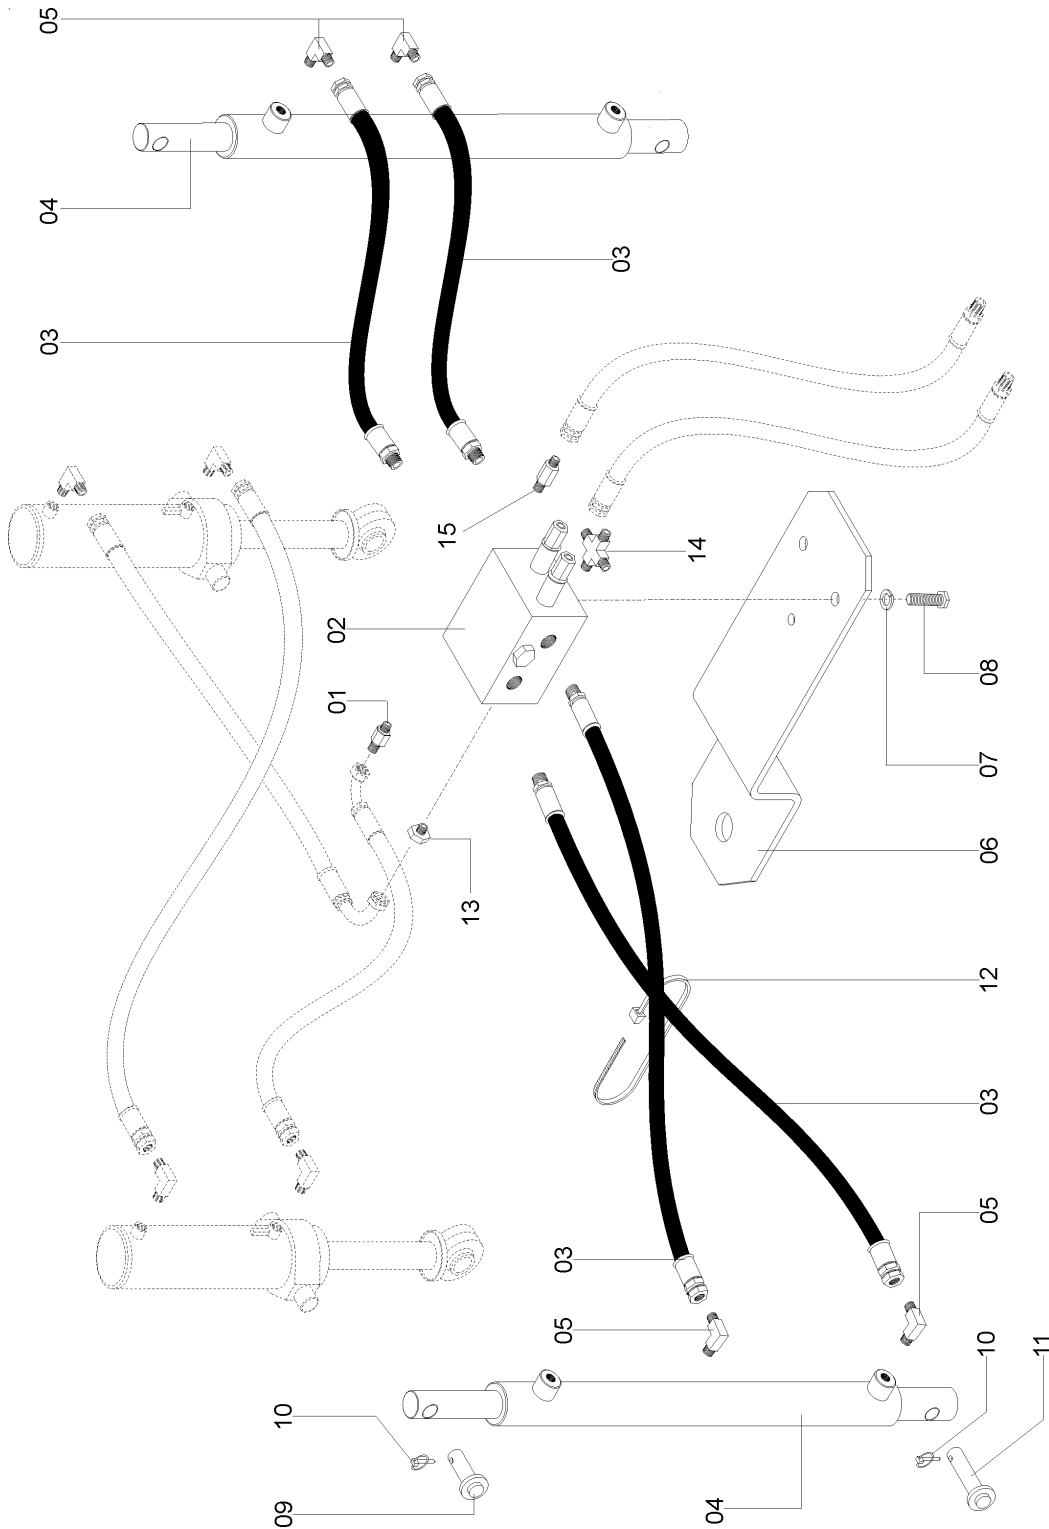

LAND MASTER ROTO

58075011 - C.J. SISTEMA HIDRÁULICO LAND MASTER 11/13
58075013 - C.J. SISTEMA HIDRÁULICO LAND MASTER 13/15
58075015 - C.J. SISTEMA HIDRÁULICO LAND MASTER 15/17
58075017 - C.J. SISTEMA HIDRÁULICO LAND MASTER 17/19
58075019 - C.J. SISTEMA HIDRÁULICO LAND MASTER 19/21
COM MARCADOR DE LINHAS