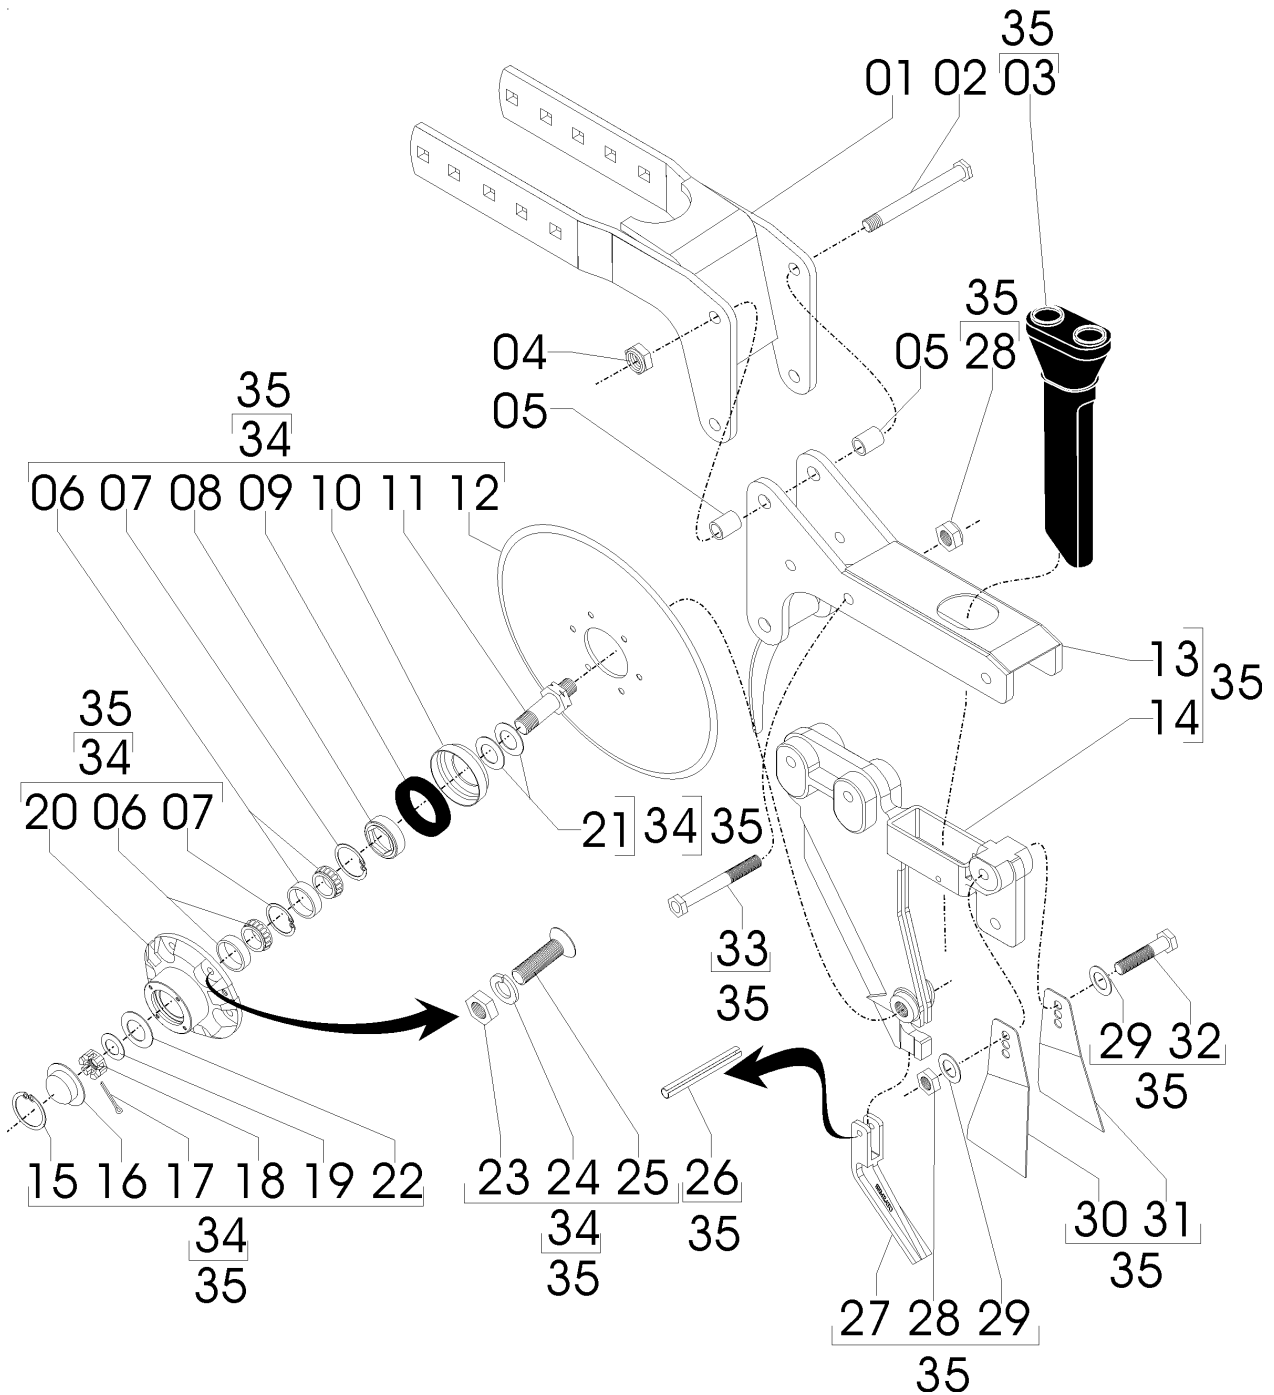

Catálogo de Peças

LAND MASTER ROTO

58095004 - C.J. SULCADOR DEFASADO LADO DIREITO

58095006- C.J. SULCADOR DEFASADO LADO ESQUERDO

(CJ. GARRA TRIPLO DISCO E FACÃO AFASTADO)

Catálogo de Peças

LAND MASTER ROTO

58095004 - C.J. SULCADOR DEFASADO LADO DIREITO
58095006- C.J. SULCADOR DEFASADO LADO ESQUERDO
(C.J. GARRA TRIPLO DISCO E FACÃO AFASTADO)

REF.	CÓDIGO	DENOMINAÇÃO	QT./MAQ.	
			58095004	58095006
01	58090300	CJ. SUPORTE	1	1
02	818816170	PARAF. SEXT. M 16 X 170 (8,8)	2	2
03	15160009	CONDUTOR	1	1
04	82000716	PORCA AUTOTR. MA 16 DS	2	2
05	58090032	BUCHA ESPAÇADORA 32 X 17 X 25,5	4	4
06	88330204	ROLAMENTO CÔNICO 30204	2	2
07	90220247	ANEL ELÁSTICO P / FURO I-47	2	2
08	25070027	BUCHA	1	1
09	89201707	RETENTOR 01707 BRG	1	1
10	25070036	CALOTA	1	1
11	25070024	EIXO DIREITO	1	1
11	25070025	EIXO ESQUERDO	1	1
12	56020006	DISCO PLANO LISO 15"	1	1
12	56020005	DISCO PLANO LISO 16"	1	1
13	28450900	CJ.SUPORTE SUCADOR	1	1
14	28450001	SUPORTE DISCO DEFASADO	1	1
15	90220358	ANEL ELÁSTICO I- 522.058	1	1
16	25070041	CALOTA SEM PARAFUSO	1	1
17	85001235	CONTRAPINO 1/8" X 1"	1	1
18	82030716	PORCA CASTELO M 16 DIN - 979	1	1
19	25070046	ARRUELA LISA 16,5 X 35 X 1,5	1	1
20	28450040	CUBO	1	1
20	28450067	CUBO	1	1
21	28030017	ARRURLA LISA 55 X 21 X 28	2	2
22	25070042	JUNTA	1	1
23	8205070808	PORCA SEXT. DIN 934 MA 8-8	6	6
24	83010108	ARRUELA DE PRESSÃO M8	6	6
25	819708020	PARAFUSO ESCARIADO FENDA M8 X 20	6	6
26	92010618	PINO ELÁSTICO 6 X 18	1	1
27	35060021	LIMPADOR INTERNO	1	1
28	82010712	PORCA AUTOTR. MA 12 DL	4	4
29	28040023	ARRURLA LISA 28 X 13 X 2,65	2	2
30	28450010	LIMPADOR DIREITO	1	1
31	28450009	LIMPADOR ESQUERDO	1	1
32	818812090	PARAF. SEXT. M 12 X 40 (8,8)	1	1
33	818812090	PARAF. SEXT. M 12 X 90 (8,8)	3	3
34	284553B	CJ. DISCO PLANO 16"	1	1
34	284553C	CJ. DISCO PLANO 15"	1	1
35	28455301	CJ. SULCADOR DEFASADO ADUBO L. D.	1	-
35	28455302	CJ. SULCADOR DEFASADO ADUBO L. E	-	1