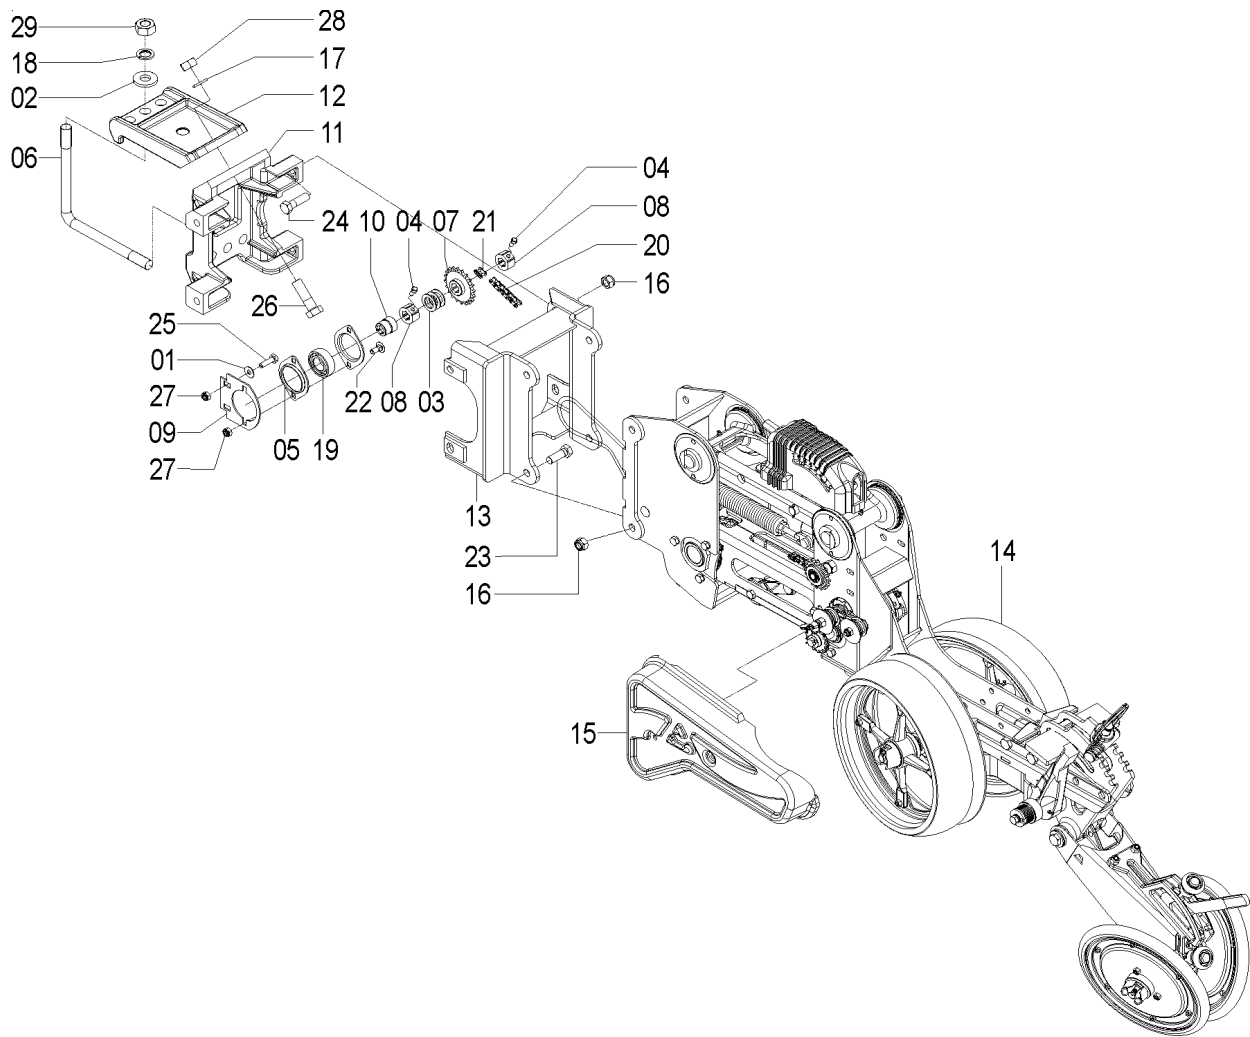

Catálogo de Peças

LAND MASTER ROTO

58235000 - CJ. LINHA CURTA SEMENTE

Catálogo de Peças

LAND MASTER ROTO

58235000 - C.J. LINHA CURTA SEMENTE

REF.	CÓDIGO	DENOMINAÇÃO	QT./CJ.
01	01030053	ARRUELA LISA	2
02	03190019	ARRUELA LISA	2
03	28040015	ARRUELA LISA	3
04	28060025	PARAFUSO RECARTILHADO	1
05	28060073	MANCAL FLANGEADO	2
06	28070003	APOIO "L"	1
07	58060016	ENGRENAGEM Z-20	1
08	58060039	BATENTE	2
09	58060040	SUPORTE DO RODADO	1
10	58060041	BUCHA	1
11	58080023	SUPORTE DA LINHA	1
12	58080024	COMPLEMENTO SUPORTE	1
13	58230100	CJ. PROLONGADOR CURTO	1
14	58235105	CJ. LINHA SEMENTE	1
15	71080077	PROTEÇÃO LINHA	1
16	82000616	PORCA AUTOTR. MB 16 DS	8
17	83010120	ARRUELA DE PRESSÃO M 20	3
18	83010122	ARRUELA DE PRESSÃO M 22	2
19	88200230	ROLAMENTO ORAE 30 NPPB	1
20	91126000	CORRENTE DE ROLO ASA-40	1
21	91226000	EMENDA ASA 40	1
22	816810025	PARAFUSO CAB. CIL. P. Q. (FRANCÊS) M 10 X 25 8.8	2
23	818616045	PARAFUSO CAB. SEXT. M 16 X 45 MB 8.8	4
24	818616055	PARAFUSO CAB. SEXT. M 16 X 55 MB 8.8	4
25	818810035	PARAFUSO CAB. SEXT. M 10 X 35 8.8	2
26	818820070	PARAFUSO CAB. SEXT. M 20 X 70 8.8	3
27	8200071008	PORCA AUTOTR. DIN980 MA 10-8 DS	4
28	8205072008	PORCA SEXTAVADA DIN934 MA20-8	3
29	8205072208	PORCA SEXTAVADA DIN934 MA22-8	2