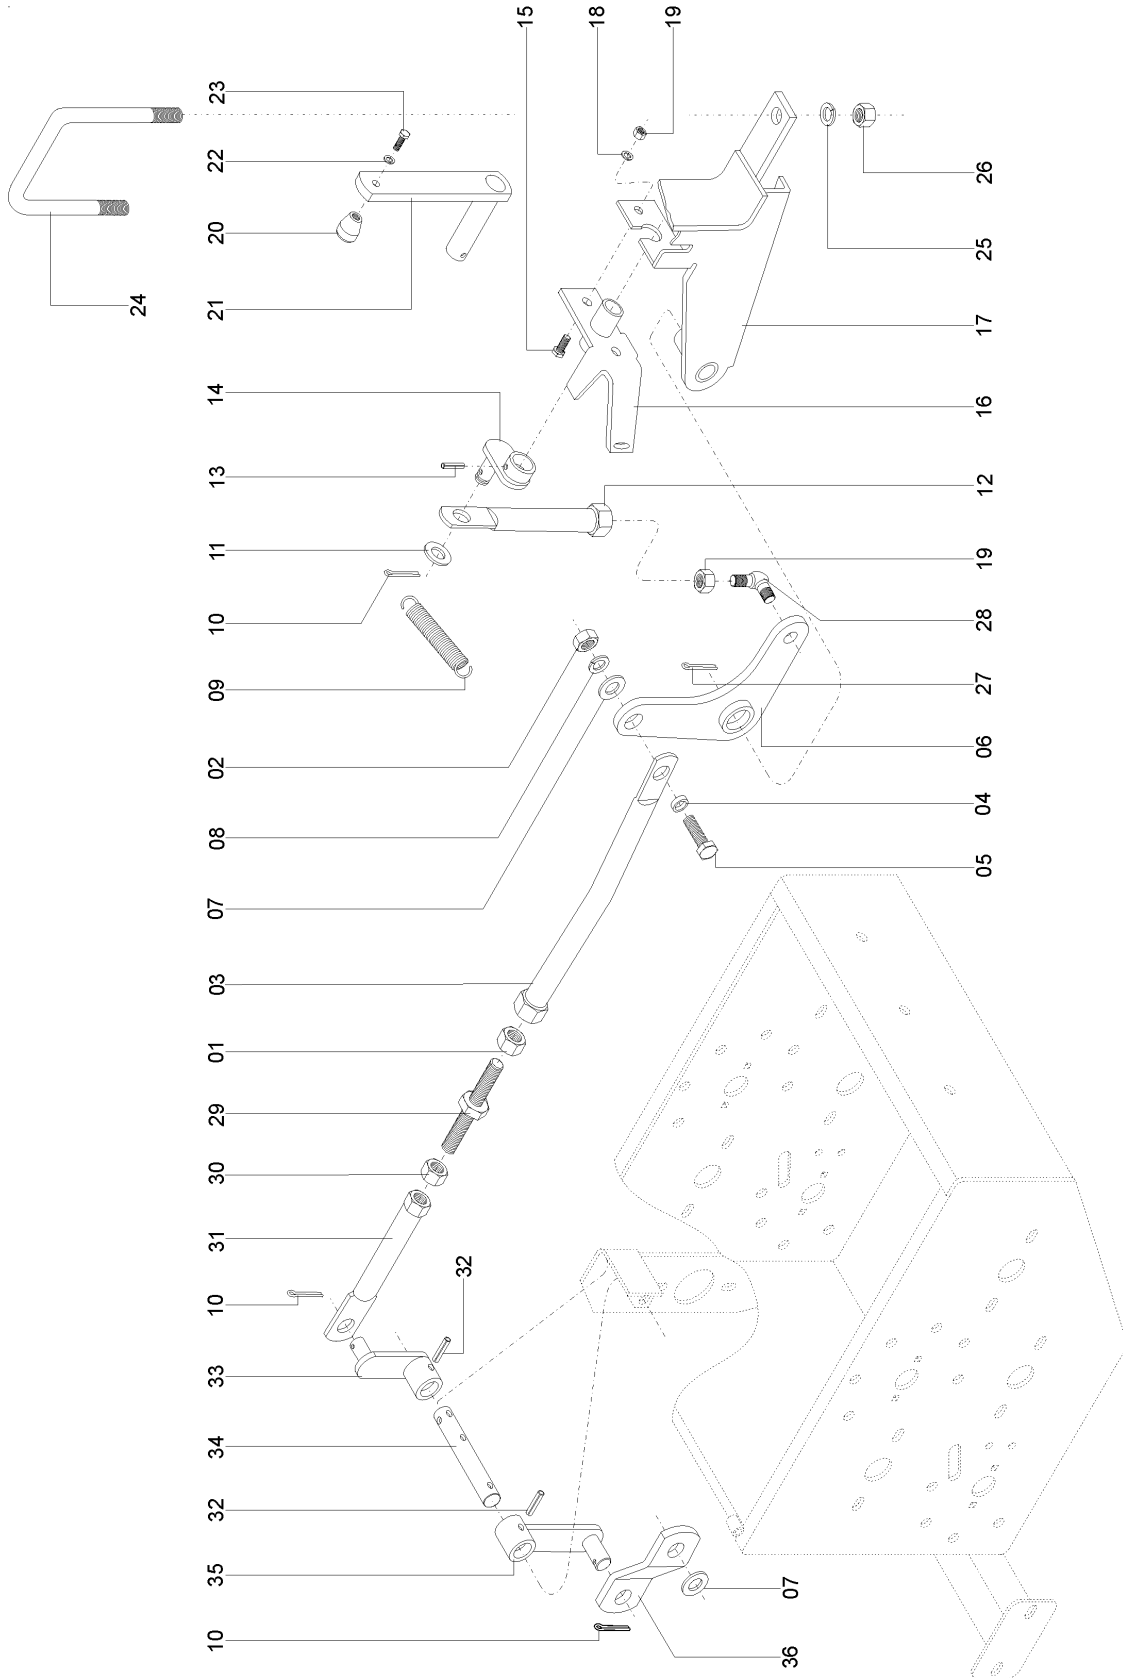

Catálogo de Peças

LAND MASTER ROTO

58065008 - C.J. DESLIGADOR MEIA MÁQUINA
COM PLATAFORMA DIANTEIRA

Catálogo de Peças

LAND MASTER ROTO

58065008 - C.J. DESLIGADOR MEIA MÁQUINA COM PLATAFORMA DIANTEIRA

REF.	CÓDIGO	DENOMINAÇÃO	QT./MÁQ.
01	82050126	PORCA SEXT. ½" UNC	2
02	82050712	PORCA SEXT. M 12	6
03	58062300	CJ. TIRANTE MAIOR	2
04	58030011	BUCHA DE APOIO	2
05	818812035	PARAF. SEXT. M 12 X 35 (8.8)	2
06	58062200	CJ. ALAVANCA	2
07	03220028	ARRUELA LISA M 12	4
08	83010112	ARRUELA DE PRESSÃO M 12	2
09	03070057	MOLA	2
10	85001435	CONTRAPINO 5/32" X 1"	6
11	28040010	ARRUELA LISA	2
12	58062500	CJ. ACIONADOR	2
13	92010522	PINO ELÁSTICO Ø5 X 22	2
14	28230400	CJ. ACIONADOR	2
15	818708025	PARAF. SEXT. M 8 X 25	4
16	28230700	CJ. MANCAL DA ALAVANCA	2
17	58062100	CJ. SUPORTE	2
18	83010108	ARRUELA DE PRESSÃO M 8	4
19	82050708	PORCA SEXT. M 8	4
20	01100059	MANÍPULO DO ADUBO	2
21	28230300	CJ. ALAVANCA	2
22	83010106	ARRUELA DE PRESSÃO M 6	2
23	818706016	PARAF. SEXT. M 6 X 16	2
24	58170001	ABRAÇADEIRA	2
25	83010116	ARRUELA DE PRESSÃO M 16	4
26	82050716	PORCA SEXT. M 16	4
27	85001635	CONTRAPINO 3/16" X 1"	2
28	86310010	TERMINAL ESFÉRICO	2
29	15190041	FUSO	2
30	15190039	PORCA ESQUERDA	2
31	56090500	CJ. TIRANTE MENOR	2
32	92010630	PINO ELÁSTICO Ø6 X 30	4
33	56090400	CJ. ACIONADOR DA CATRACA	2
34	58060067	EIXO DESLIGADOR DA CATRACA	2
35	58063200	CJ. ACIONADOR DA CATRACA	2
36	58060069	TIRANTE MENOR	2