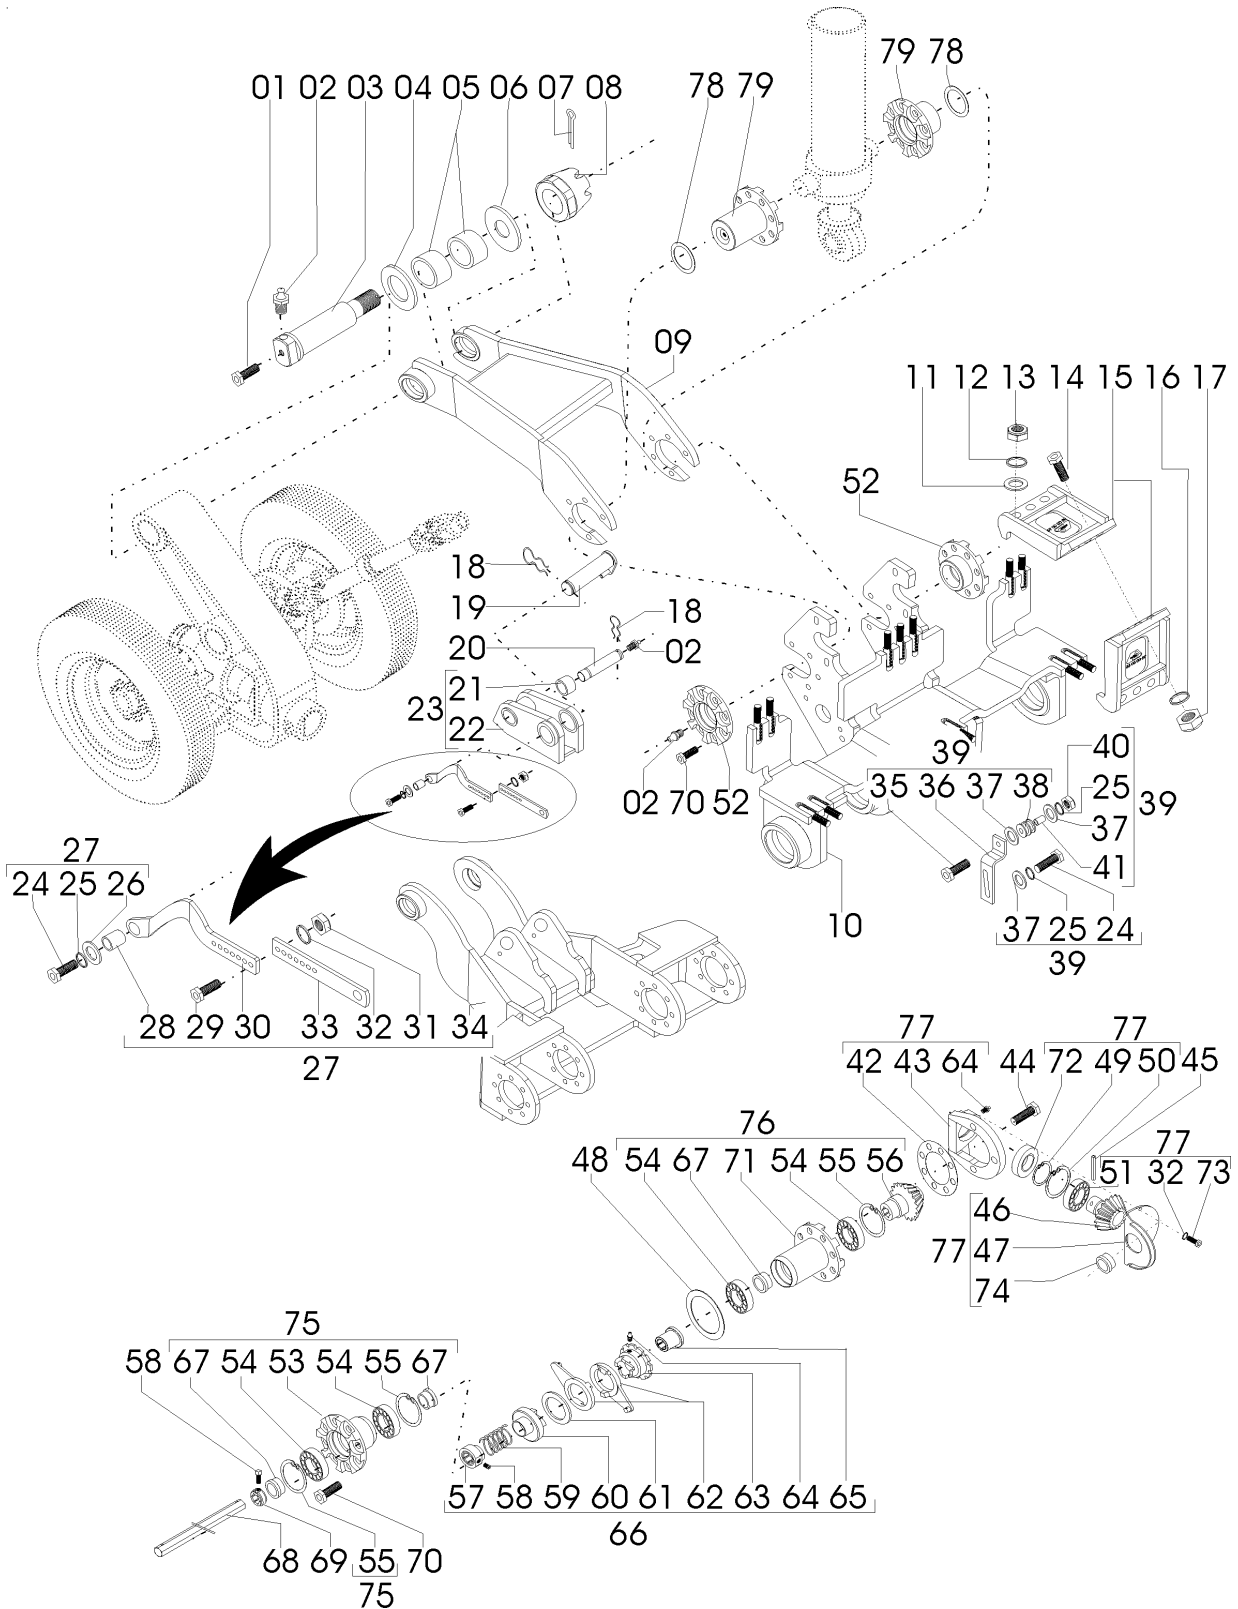

Catálogo de Peças

LAND MASTER ROTO

58035700 - C.J. RODADO COMPENSADOR LM 11/13 PNEU PIRELLI

Catálogo de Peças

LAND MASTER ROTO

58035700 - C.J. RODADO COMPENSADOR LM 11/13 PNEU PIRELLI

REF.	CÓDIGO	DENOMINAÇÃO	QT./CONJ.
01	818716025	PARAF. SEXT. M 16 X 25	2
02	84300818	GRAXEIRARETA 8 X 1,25	7
03	58030031	PINO COM ROSCA M 45 X 3	2
04	58030030	ARRUELA 1,20 X 67 X 100	4
05	58030051	BUCHA	4
06	58030063	ARRUELA 1,9 X 47 X 100	4
07	85001649	CONTRAPINO 3/1"6 X 2"	2
08	58030066	PORCA CASTELO	2
09	58031900	CJ. TENSOR	1
10	58031500	CJ. SUPORTE RODADO	1
11	02030102	ARRUELA LISA	14
12	83010122	ARRUELA DE PRESSÃO M 22	14
13	82050622	PORCA SEXT. MB 22	14
14	818820070	PARAF. SEXT. M 20 X 70 (8.8)	7
15	58030069	ABRAÇADEIRA RODADO	6
16	83010120	ARRUELA DE PRESSÃO M 20	7
17	82050720	PORCA SEXT. M 20	7
18	28080014	MOLA GRAMPO	3
19	58030500	CJ. PINO	1
20	58030026	PINO	1
21	58030027	BUCHA	2
22	58032000	CJ. ARTICULADOR	1
23	58035704	CJ. ARTICULADOR	1
24	818712030	PARAF. SEXT. M 12 X 30	4
25	83010112	ARRUELA DE PRESSÃO M 12	4
26	03220028	ARRUELA	3
27	58035802	CJ. ENGATE CATRACA	1
28	58030011	BUCHA DE APOIO	1
29	818706020	PARAF. SEXT. M 6 X 20	2
30	58030022	SUPORTE CATRACA	1
31	82050706	PORCA SEXT. M 6	2
32	83010106	ARRUELA DE PRESSÃO M 6	2
33	58030008	ENGATE CATRACA	1
34	58031600	CJ. SUPORTE RODADO	1
35	818712060	PARAF. SEXT. M 12 X 60	1
36	58030017	ESTICADOR RODADO	1
37	58030900	CJ. MANCAL	2
38	56040027	ROLETE ESTICADOR	1
39	58035803	CJ. ESTICADOR	1
40	82050712	PORCA SEXT. M 12	4
41	24141326	BUCHA ROLETE MENOR	1
42	58030056	CHAPA DE AJUSTE	3
43	58030075	BASE ENGRENAGEM	1
44	818816055	PARAF. SEXT. M 16 X 55 (8.8)	3
45	92011050	PINO ELÁSTICO 10 X 50	2
46	58030079	ENGRENAGEM	1
47	58030090	TAMPA DE VEDAÇÃO	2