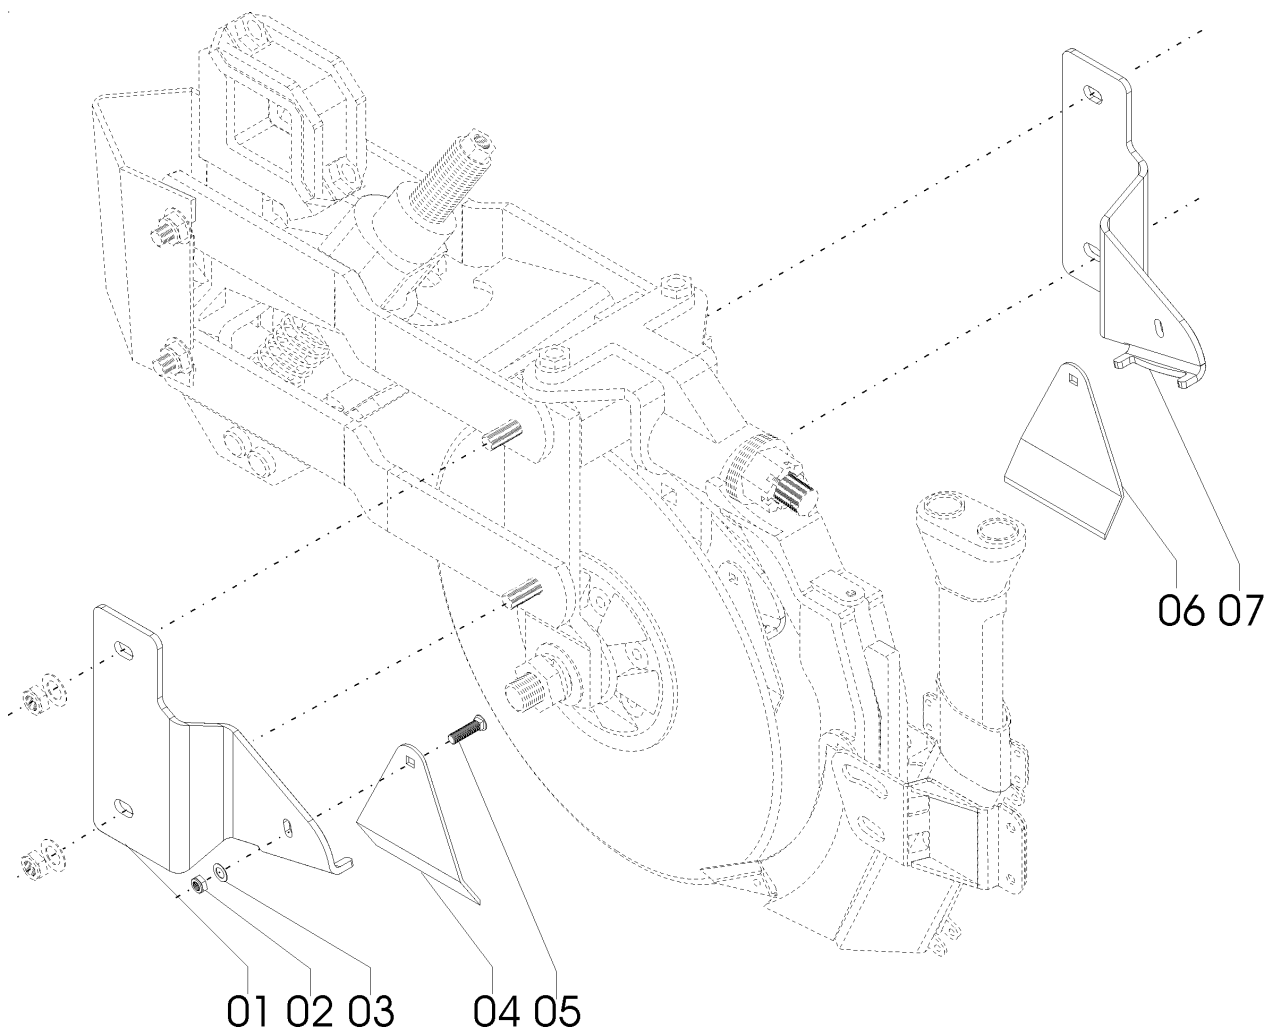

Catálogo de Peças

LAND MASTER ROTO

58097005 - C.J. LIMPADOR DISCO GUILHOTINA 20"

REF.	CÓDIGO	DENOMINAÇÃO	QT./CONJ.
01	58090017	SUPORE ESQUERDO	1
02	82010708	PORCA AUTOTRAVANTE M 8 DL	2
03	01020010	ARRUELA LISA	2
04	03290046	LIMPADOR ESQUERDO	1
05	816808016	PARAF. FRANCÊS M 8 X 35 (8.8)	2
06	03290045	LIMPADOR DIREITO	1
07	58090076	SUPORE DIREITO	1