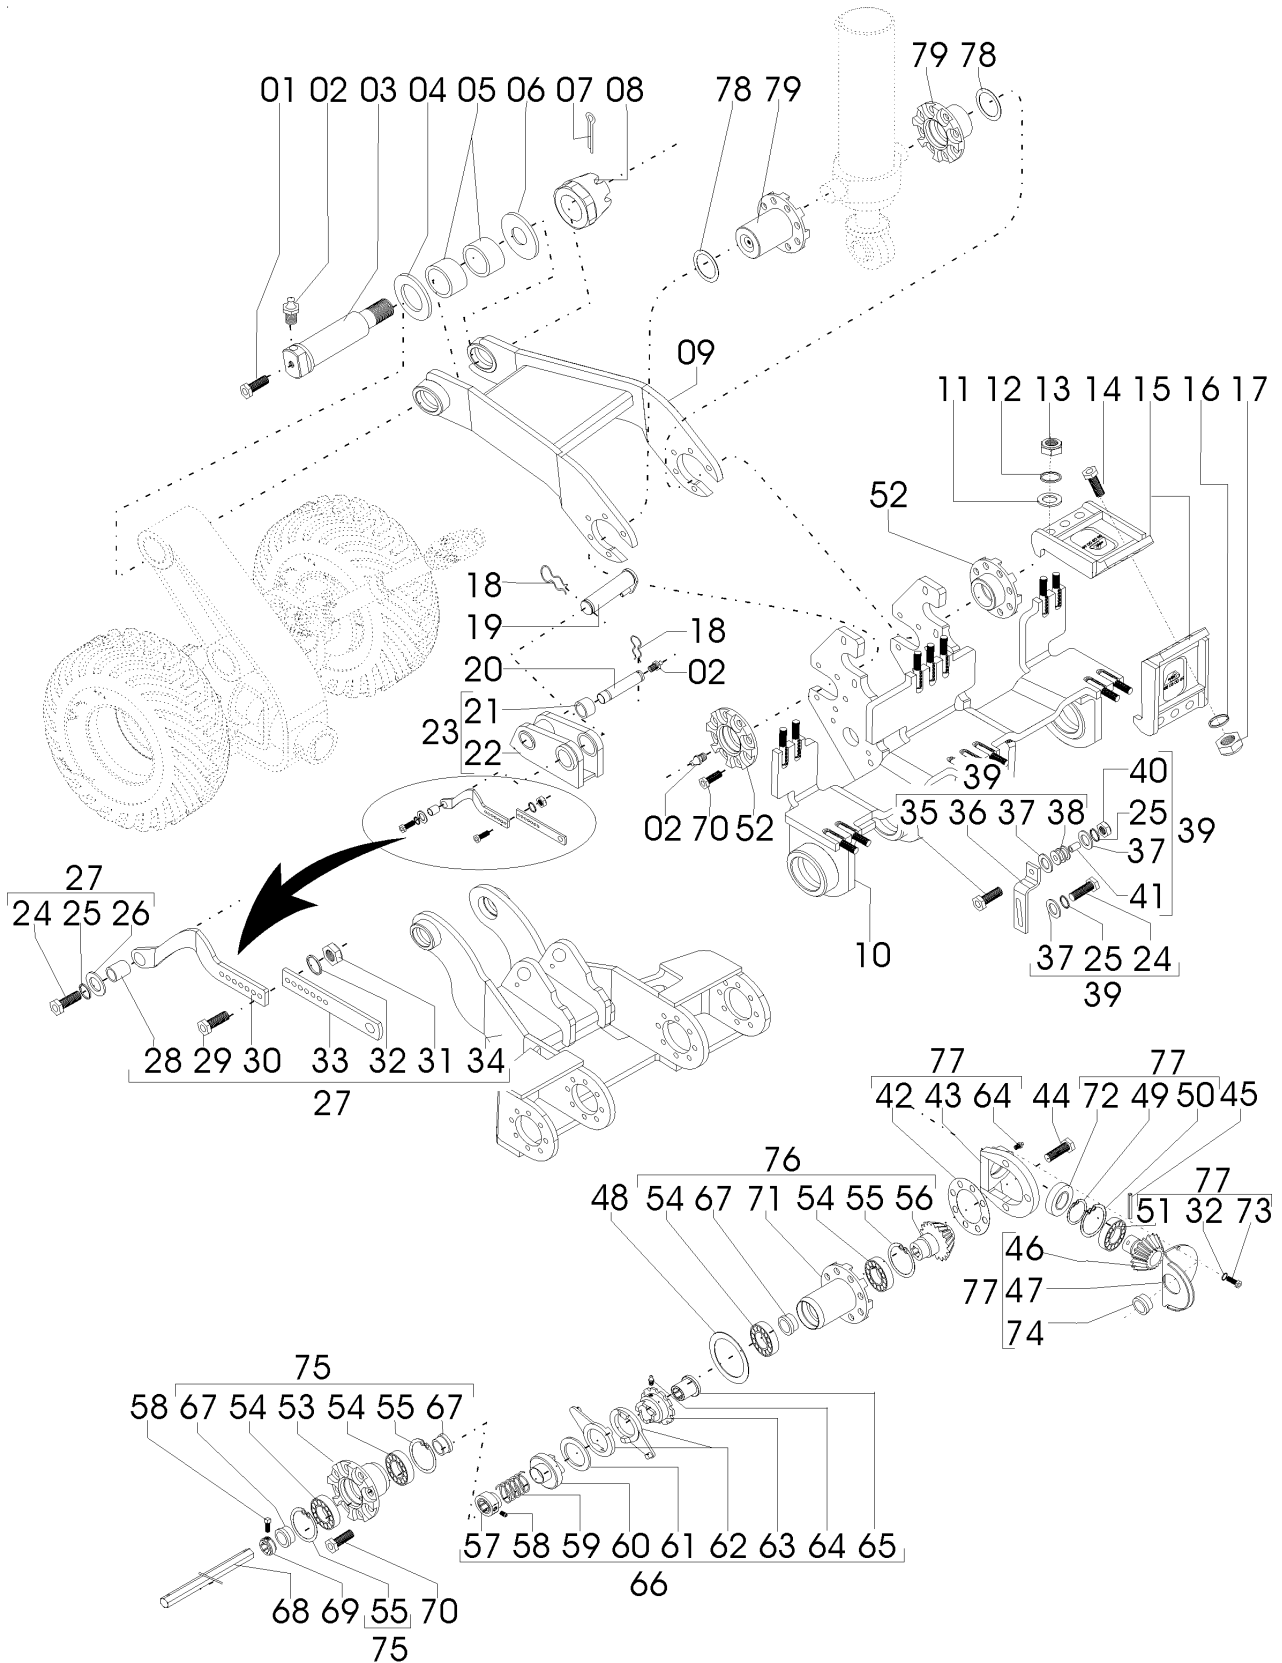

Catálogo de Peças

LAND MASTER ROTO

58035900 - C.J. RODADO COMPENSADOR PNEU TRELLEBORG

Catálogo de Peças

LAND MASTER ROTO

58035900 - C.J. RODADO COMPANSADOR PNEU TRELLEBORG

REF.	CÓDIGO	DENOMINAÇÃO	QT./CONJ.
01	818716025	PARAF. SEXT. M 16 X 25	2
02	84300818	GRAXEIRA RETA 8 X 1,25	7
03	58030031	PINO COM ROSCA M 45 X 3	2
04	58030030	ARRUELA 1,20 X 67 X 100	4
05	58030051	BUCHA	4
06	58030063	ARRUELA 1,9 X 47 X 100	4
07	85001649	CONTRAPINO 3/1"6 X 2"	2
08	58030066	PORCA CASTELO	2
09	58031900	CJ. TENSOR	1
10	58031500	CJ. SUPORTE RODADO	1
11	02030102	ARRUELA LISA	14
12	83010122	ARRUELA DE PRESSÃO M 22	14
13	82050622	PORCA SEXT. MB 22	14
14	818820070	PARAF. SEXT. M 20 X 70 (8.8)	7
15	58030069	ABRAÇADEIRA RODADO	6
16	83010120	ARRUELA DE PRESSÃO M 20	7
17	82050720	PORCA SEXT. M 20	7
18	28080014	MOLA GRAMPO	3
19	58030500	CJ. PINO	1
20	58030026	PINO	1
21	58030027	BUCHA	2
22	58031800	CJ. ARTICULADOR	1
23	58035902	CJ. ARTICULADOR	1
24	818712030	PARAF. SEXT. M 12 X 30	4
25	83010112	ARRUELA DE PRESSÃO M 12	4
26	03220028	ARRUELA	3
27	58035802	CJ. ENGATE CATRACA	1
28	58030011	BUCHA DE APOIO	1
29	818706020	PARAF. SEXT. M 6 X 20	2
30	58030022	SUPORTE CATRACA	1
31	82050706	PORCA SEXT. M 6	2
32	83010106	ARRUELA DE PRESSÃO M 6	2
33	58030008	ENGATE CATRACA	1
34	58031600	CJ. SUPORTE RODADO	1
35	818712060	PARAF. SEXT. M 12 X 60	1
36	58030017	ESTICADOR RODADO	1
37	58030900	CJ. MANCAL	2
38	56040027	ROLETE ESTICADOR	1
39	58035803	CJ. ESTICADOR	1
40	82050712	PORCA SEXT. M 12	4
41	24141326	BUCHA ROLETE MENOR	1
42	58030056	CHAPA DE AJUSTE	3
43	58030075	BASE ENGRENAGEM	1
44	818816055	PARAF. SEXT. M 16 X 55 (8.8)	3
45	92011050	PINO ELÁSTICO 10 X 50	2
46	58030079	ENGRENAGEM	1
47	58030090	TAMPA DE VEDAÇÃO	2