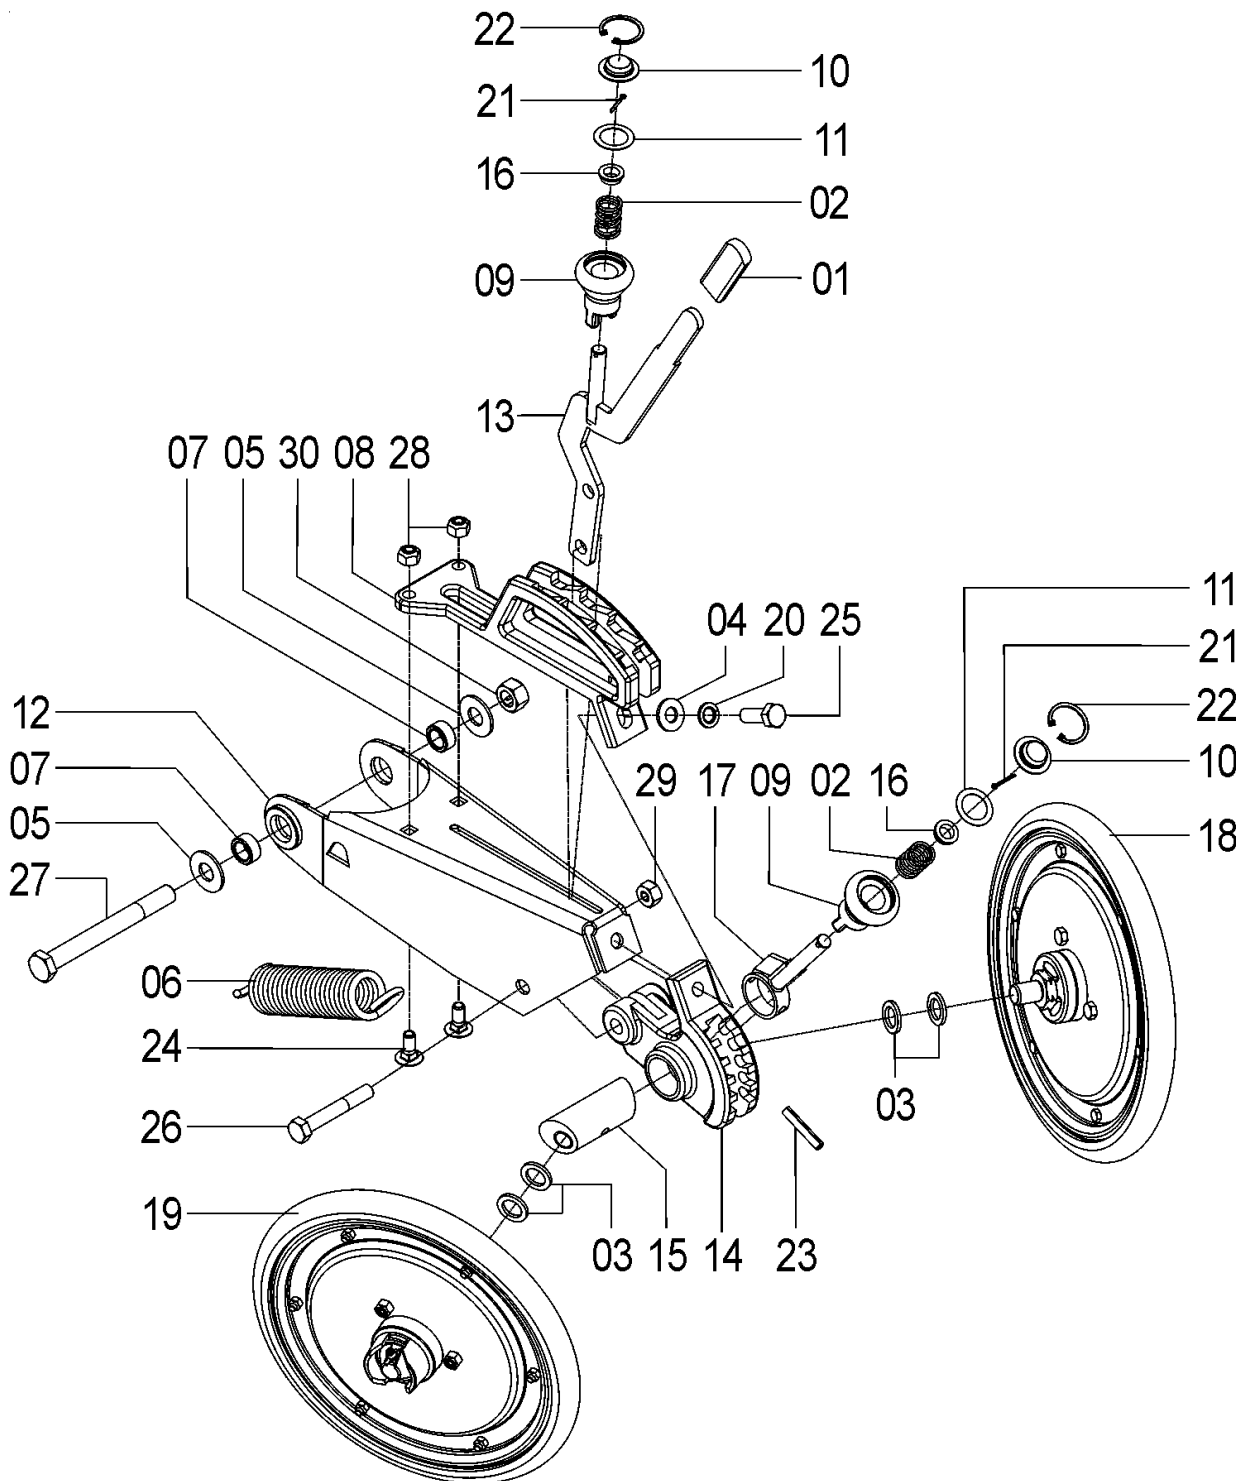

Catálogo de Peças

LAND MASTER ROTO

66085208 - C.J. COMPACTADOR

Catálogo de Peças

LAND MASTER ROTO

66085208 - C.J. COMPACTADOR

REF.	CÓDIGO	DENOMINAÇÃO	QT./ C.J.
01	03080022	PUNHO ALAVANCA	1
02	15170012	MOLA COMPACTADOR	2
03	28030018	ARRUELA LISA	4
04	28040023	ARRUELA LISA	1
05	28040072	ARRUELA LISA	2
06	28180008	MOLA	1
07	28450006	BUCHA COMPACTADOR	2
08	28450012	REGULADOR COMPACTADOR	1
09	28450075	MANIPULO	2
10	28450076	CALOTA	2
11	28450078	JUNTA	2
12	28450500	CJ. BRAÇO COMPACTADOR	1
13	28450600	CJ. ALAVANCA COMPACTADOR	1
14	35240011	BRAÇO COMPACTADOR	1
15	56020030	EIXO COMPACTADOR	1
16	56020031	GUIA DA MOLA	2
17	56020500	CJ. REGULADOR	1
18	56025202	CJ. BANDA COMPACTADORA DIREITA	1
19	56025203	CJ. BANDA COMPACTADORA ESQUERDA	1
20	83010112	ARRUELA DE PRESSÃO M 12	1
21	85001030	CONTRAPINO 3/32 X 3/4	2
22	90220235	ANEL ELASTICO PARA FURO I-35	2
23	92010845	PINO ELASTICO M 8 X 45	1
24	816810025	PARAFUSO CAB. CIL. P. Q. (FRANCÊS) M 10 X 25 8.8	2
25	818812035	PARAFUSO CAB. SEXT. M 12 X 35 8.8	1
26	818812080	PARAFUSO CAB. SEXT. M 12 X 80 8.8	1
27	818816150	PARAFUSO CAB. SEXT. M 16 X 150 8.8	1
28	8201071008	PORCA AUTOTRAVANTE M 10 DIN 980-10 MA	2
29	8201071208	PORCA AUTOTRAVANTE M 12 DIN 980-12 MA	1
30	8201071608	PORCA AUTOTRAVANTE M 16 DIN 980-16 MA	1