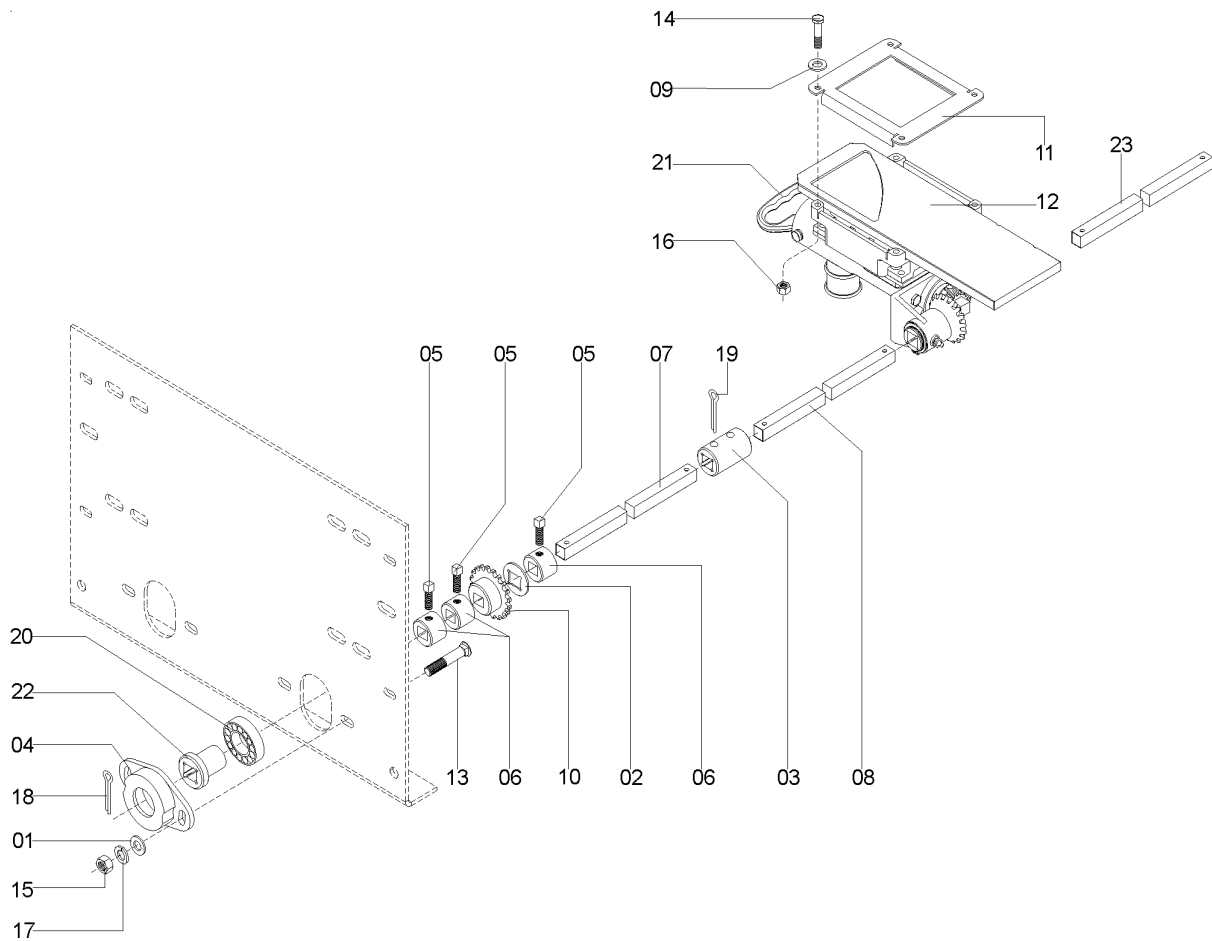

LAND MASTER ROTO

58185600 - C.J. DISTRIBUIÇÃO ADUBO RSF 2" LAND MASTER ROTO 17/19
58185700 - C.J. DISTRIBUIÇÃO ADUBO RSF 1" LAND MASTER ROTO 17/19

Catálogo de Peças

LAND MASTER ROTO

58185600 - CJ. DISTRIBUIÇÃO ADUBO RSF 2" LAND MASTER ROTO 17/19
58185700 - CJ. DISTRIBUIÇÃO ADUBO RSF 1" LAND MASTER ROTO 17/19

REF.	CÓDIGO	DENOMINAÇÃO	QT./MÁQ
01	01030053	ARRUELA LISA	04
02	02110027	ARRUELA LISA	02
03	28020035	BUCHA	02
04	28040034	MANCAL EXTERNO	02
05	28060025	PARAFUSO RECARTEADO M8	06
06	35050001	BATENTE	06
07	58180074	EIXO INTERNO QUADRADO DIREITO	02
08	58180072	EIXO INTERNO QUADRADO	01
09	56120025	ARRUELA LISA M 8 INOX	84
10	58210035	ENGRENAGEM	02
11	70060013	CORRETOR DO FUNDO CAIXA	18
12	70285001	CJ. DISTRIBUIDOR ADUBO SEM FIM 2" DIREITA	11
12	70285002	CJ. DISTRIBUIDOR ADUBO SEM FIM 2" ESQUERDA	10
12	70285101	CJ. DISTRIBUIDOR ADUBO SEM FIM 1" DIREITA	11
12	70285102	CJ. DISTRIBUIDOR ADUBO SEM FIM 1" ESQUERDA	10
13	816810025	PARAF. CAB. CILINDRICA P.Q 10 X 25	04
14	8181008045	PARAF. CAB. SEXT. 8 X 45 INOX	84
15	8205071008	PORCA SEXT. DIN 934 MA 10-8	04
16	82180708	PORCA AUTOTRAVANTE M 8 INOX DS	84
17	83010110	ARRUELA PRESSÃO M 10	04
18	85001635	CONTRAPINO 3/16" X 1"	02
19	85001649	CONTRAPINO 3/16" X 2"	04
20	88606206	ROLAMENTO ESF.6206 2 RS	02
21	DI02010015	PUXADOR (ADICIONAL)	01
22	28240052	BUCHA	02
23	58180073	EIXO INTERNO QUADRADO ESQUERDO.....	01