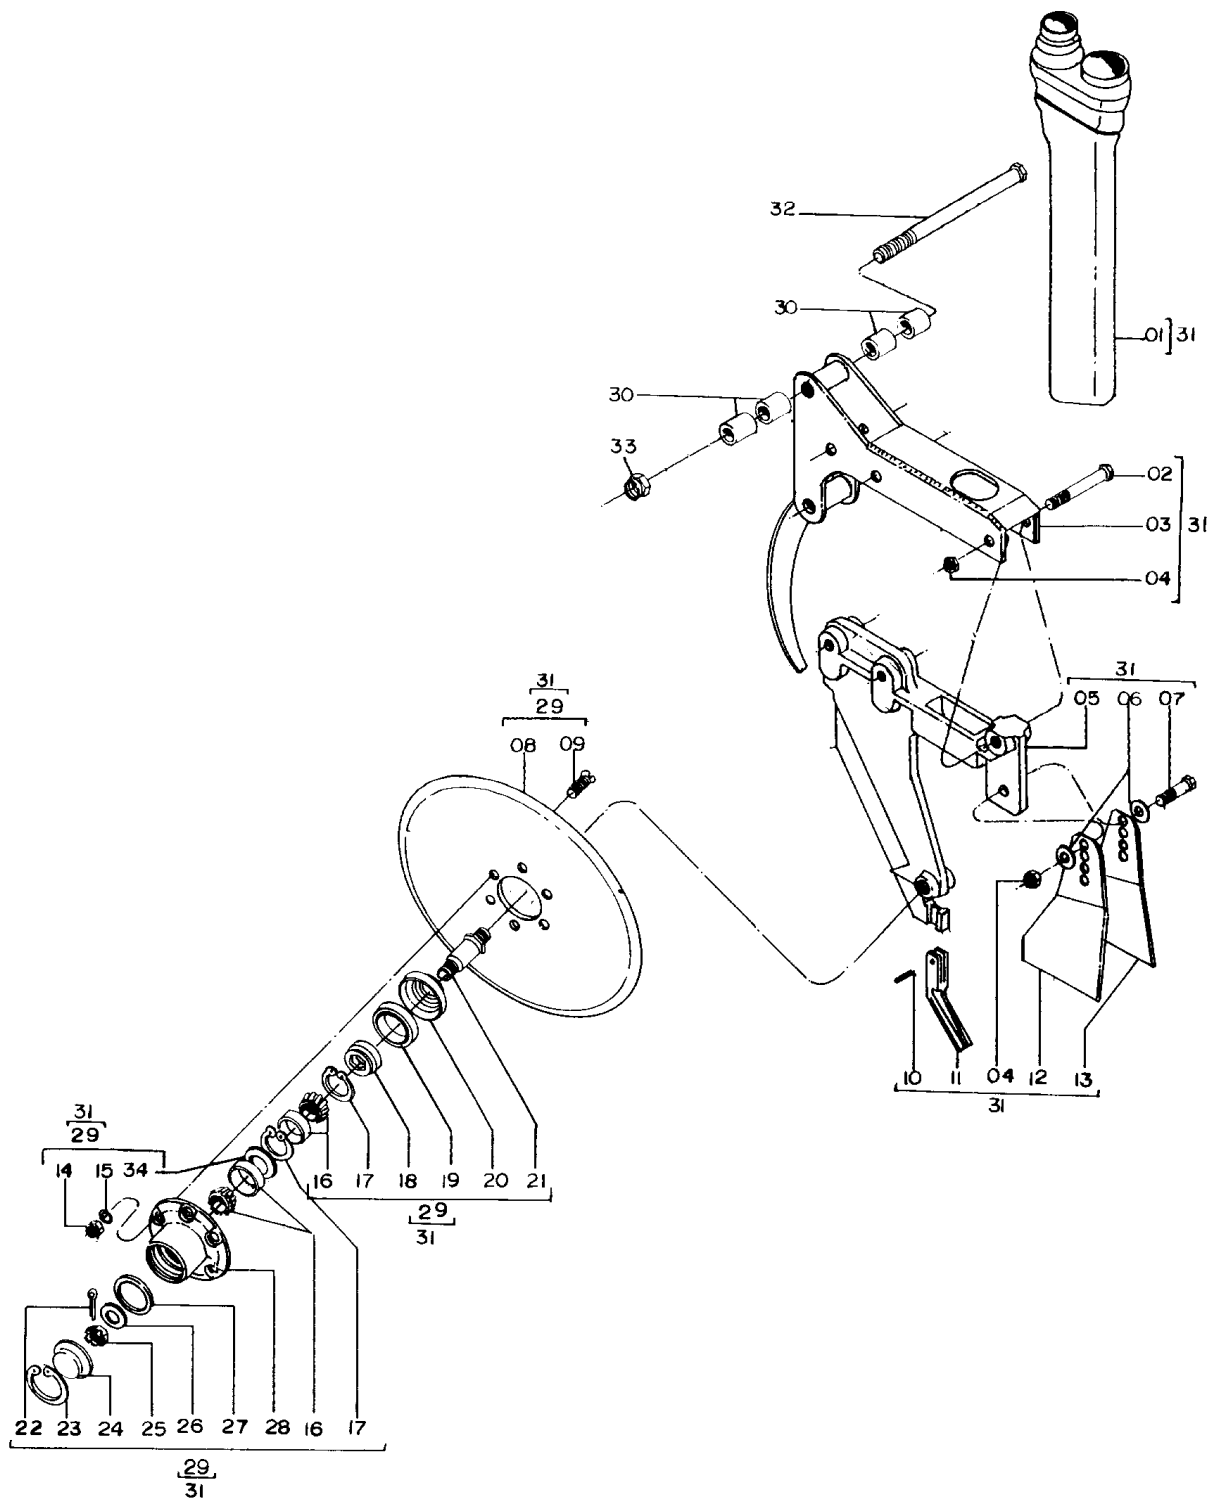

Catálogo de Peças

LAND MASTER ROTO

58095702 - C.J. SULCADOR DEFASADO LINHA DIREITA
58095703 - C.J. SULCADOR DEFASADO LINHA ESQUERDA
(CJ. GARRA FACÇÃO GUILHOTINA E DISCO DEFASADO)

Catálogo de Peças

LAND MASTER ROTO

58095702 - C.J. SULCADOR DEFASADO LINHA DIREITA
58095703 - C.J. SULCADOR DEFASADO LINHA ESQUERDA
(C.J. GARRA FACÃO GUILHOTINA E DISCO DEFASADO)

REF.	CÓDIGO	DENOMINAÇÃO	QT./LINHA	
			58095702	58095703
01	15160009	CONDUTOR	1	1
02	818812090	PARAF. SEXT. M 12 X 90 (8.8)	3	3
03	28450900	CJ. SUPORTE SULCADOR	1	1
04	82010702	PORCA AUTOTRAVANTE M 12 DL	4	4
05	28450001	SUPORTE DISCO DEFASADO	1	1
06	28040023	ARRUELA LISA	2	2
07	818812040	PARAF. SEXT. M 12 X 40 (8.8)	1	1
08	56020005	DISCO PLANO 16" X 3,96	1	1
08	56020006	DISCO RETO 15" X 3,5	1	1
09	819708020	PARAF. ESCAREADO COM FENDA 8 X 20	6	6
10	92010618	PINO ELÁSTICO 6 X 18	1	1
11	35060021	LIMPADOR INTERNO (SULCADOR)	1	1
12	28450010	LIMPADOR DIREITO	1	1
13	28450009	LIMPADOR ESQUERDO	1	1
14	8205070808	PORCA SEXT. DIN 934 MA 08-08	6	6
15	83010108	ARRUELA DE PRESSÃO M 8	6	6
16	88330204	ROLAMENTO CÔNICO 30204	2	2
17	90220247	ANEL ELÁSTICO PARA FURO I-47	2	2
18	25070027	BUCHA	1	1
19	89201707	RETENTOR 01707 BRG	1	1
20	25070036	CALOTA	1	1
21	25070025	EIXO ESQUERDO	-	1
21	25070024	EIXO DIREITO	1	-
22	85001235	CONTRAPINO 1/8 X 1	1	1
23	90220358	ANEL ELÁSTICO I-522.058	1	1
24	25070041	CALOTA SEM PARAFUSO	1	1
25	82030716	PORCA CASTELO M 16 DIN 979	1	1
26	25070046	ARRUELA LISA	1	1
27	25070042	JUNTA	1	1
28	28450067	CUBO	1	1
29	284553B	CJ. DISCO PLANO LISO 16"	1	1
29	284553C	CJ. DISCO PLANO LISO 15"	1	1
30	58090032	BUCHA ESPAÇADORA	8	8
31	28455301	CJ. SULCADOR DEFASADO ADUBO LINHA DIR.	1	-
32	818816240	PARAF. SEXT. M 16 X 240 (8.8)	2	2
33	82000716	PORCA AUTOTRAVANTE M 16 DS	2	2
34	28030017	ARRUELA LISA	1	1