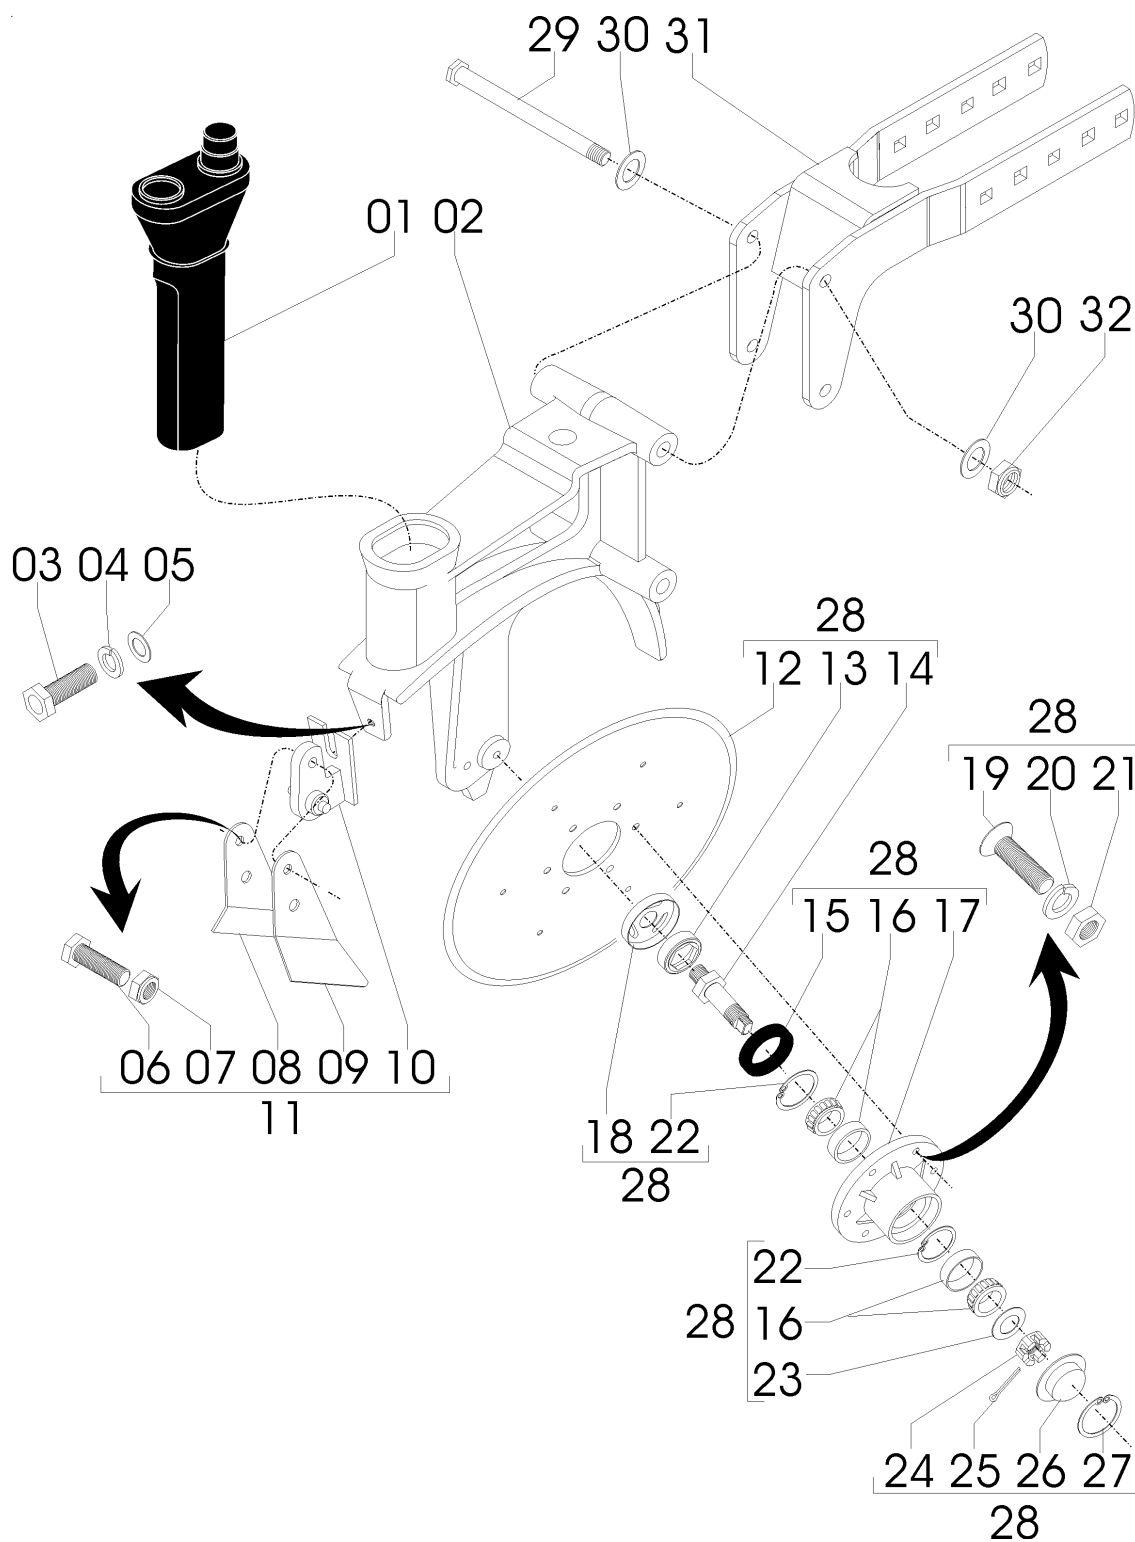

Catálogo de Peças

LAND MASTER ROTO

58095002 - C.J. BRAÇO / DISCOS
(C.J. GARRA TRIPLO DISCO E FACÃO AFASTADO)

Catálogo de Peças

LAND MASTER ROTO

58095002 - CJ. BRAÇO / DISCOS (CJ. GARRA TRIPLO DISCO E FACÃO AFASTADO)

REF.	CÓDIGO	DENOMINAÇÃO	QT./LINHA
01	15160009	CONDUTOR	1
02	28160070	SUPORE DO DISCO	1
03	818710016	PARAF. SEXT. M 10 X 16	1
04	83010110	ARRUELA DE PRESSÃO M 10	1
05	03030009	ARRUELA LISA	1
06	818708040	PARAF. SEXT. M 8 X 40	1
07	82010708	PORCA AUTOTRAVANTE M 8 DL	1
08	58090026	LIMPADOR INTERNO DIREITO	1
09	58090025	LIMPADOR INTERNO ESQUERDO	1
10	58091200	CJ. SUPORTE	1
11	58096100	CJ. LIMPADOR DISCO DO ADUBO	1
12	28160031	DISCO PLANO LISO 15"	1
13	25070027	BUCHA	2
14	25070025	EIXO ESQUERDO	1
14	25070024	EIXO DIREITO	1
15	89201707	RETENTOR 01707 BRG	2
16	88330204	ROLAMENTO DE ROLO CÔNICO 30204	4
17	28450067	CUBO	2
18	25070036	CALOTA	2
19	819808020	PARAF. ESC. FENDA M 8 X 20 (8,8)	6
20	83010108	ARRUELA DE PRESSÃO M 8	6
21	8200070808	PORCA SEXT. DIN 934 MA 08-08	6
22	90220247	ANEL ELÁSTICO PARA FURO I-47	4
23	25070046	ARRUELA LISA 16,5 X 64 X 1,5	2
24	82030716	PORCA CASTELO M 16 DIN 979	1
25	85001235	CONTRAPINO 1/8" X 1"	2
26	25070041	CALOTA	2
27	90220358	ANEL ELÁSTICO PARA FURO I-522.058	2
28	28167103	CJ. DISCO LISO 14"	1
28	28167102	CJ. DISCO LISO 15"	1
29	818816230	PARAF. SEXT. M 16X 230 (8.8)	2
30	15140010	ARRUELA	4
31	28040092	BUCHA	4
32	58090032	BUCHA	4
33	82000716	PORCA AUTOTR. M 16 DS	2