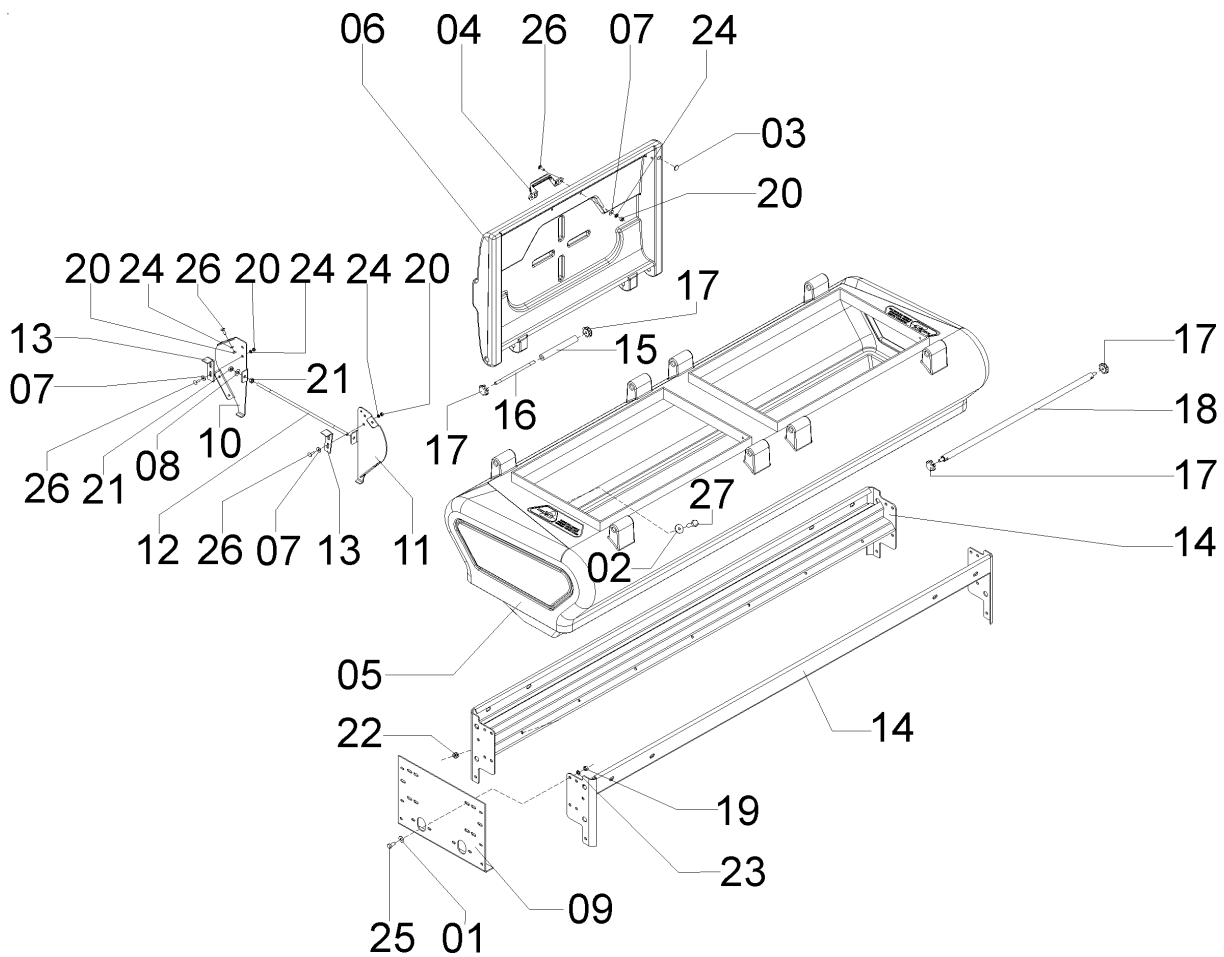

Catálogo de Peças

LAND MASTER ROTO

58125501 - C.J. RESERVATÓRIO ADUBO LAND MASTER ROTO 11/13

Catálogo de Peças

LAND MASTER ROTO

58125501 - C.J. RESERVATÓRIO ADUBO LAND MASTER ROTO 11/13

REF.	CÓDIGO	DENOMINAÇÃO	QT./CJ.
01	01040034	ARRUELA LISA	24
02	03320010	ARRUELA LISA M10	14
03	06070047	TAMPA	2
04	27070009	PUXADOR DA TAMPA	2
05	36620004	RESERVAT. ADUBO 2510MM	1
06	36620005	TAMPA RESERVATORIO ADUBO 1047	2
07	56120025	ARRULA LISA M8 INOX	16
08	56120027	ARRUELA LISA	6
09	58180076	LATERAL INTERNA BERCO ROTO	2
10	58180077	DIVISORIA CENTRAL	3
11	58180078	DIVISORIA TRASEIRA	3
12	58180079	APOIO ROSCADO	3
13	58180080	APOIO DA CAIXA	6
14	58184000	CJ. BERCO 2510	2
15	70260005	BUCHA ARTICULAÇÃO	4
16	70260006	PINO ARTICULADOR	4
17	70260007	FLANGE DE FIXAÇÃO	12
18	70260500	CJ. CORRIMÃO PSL1113	2
19	82050712	PORCA SEXTAVADA M12	24
20	82150708	PORCA SEXTAVADA M8 INOX	37
21	82150712	PORCA SEXTAVADA M12 INOX	12
22	82180710	PORCA AUTOTRAVANTE M10 INOX DS	14
23	83010112	ARRUELA PRESSAO M12	24
24	83080108	ARRUELA PRESSAO M8 INOX	37
25	818812025	PARAFUSO CAB. SEX. M12X25 8.8	24
26	8161008025	PARAFUSO CAB. CIL P.Q. (FRANCÊS) M8X25 INOX	37
27	8181010030	PARAFUSO CAB. SEXT. M10X30 INOX	14