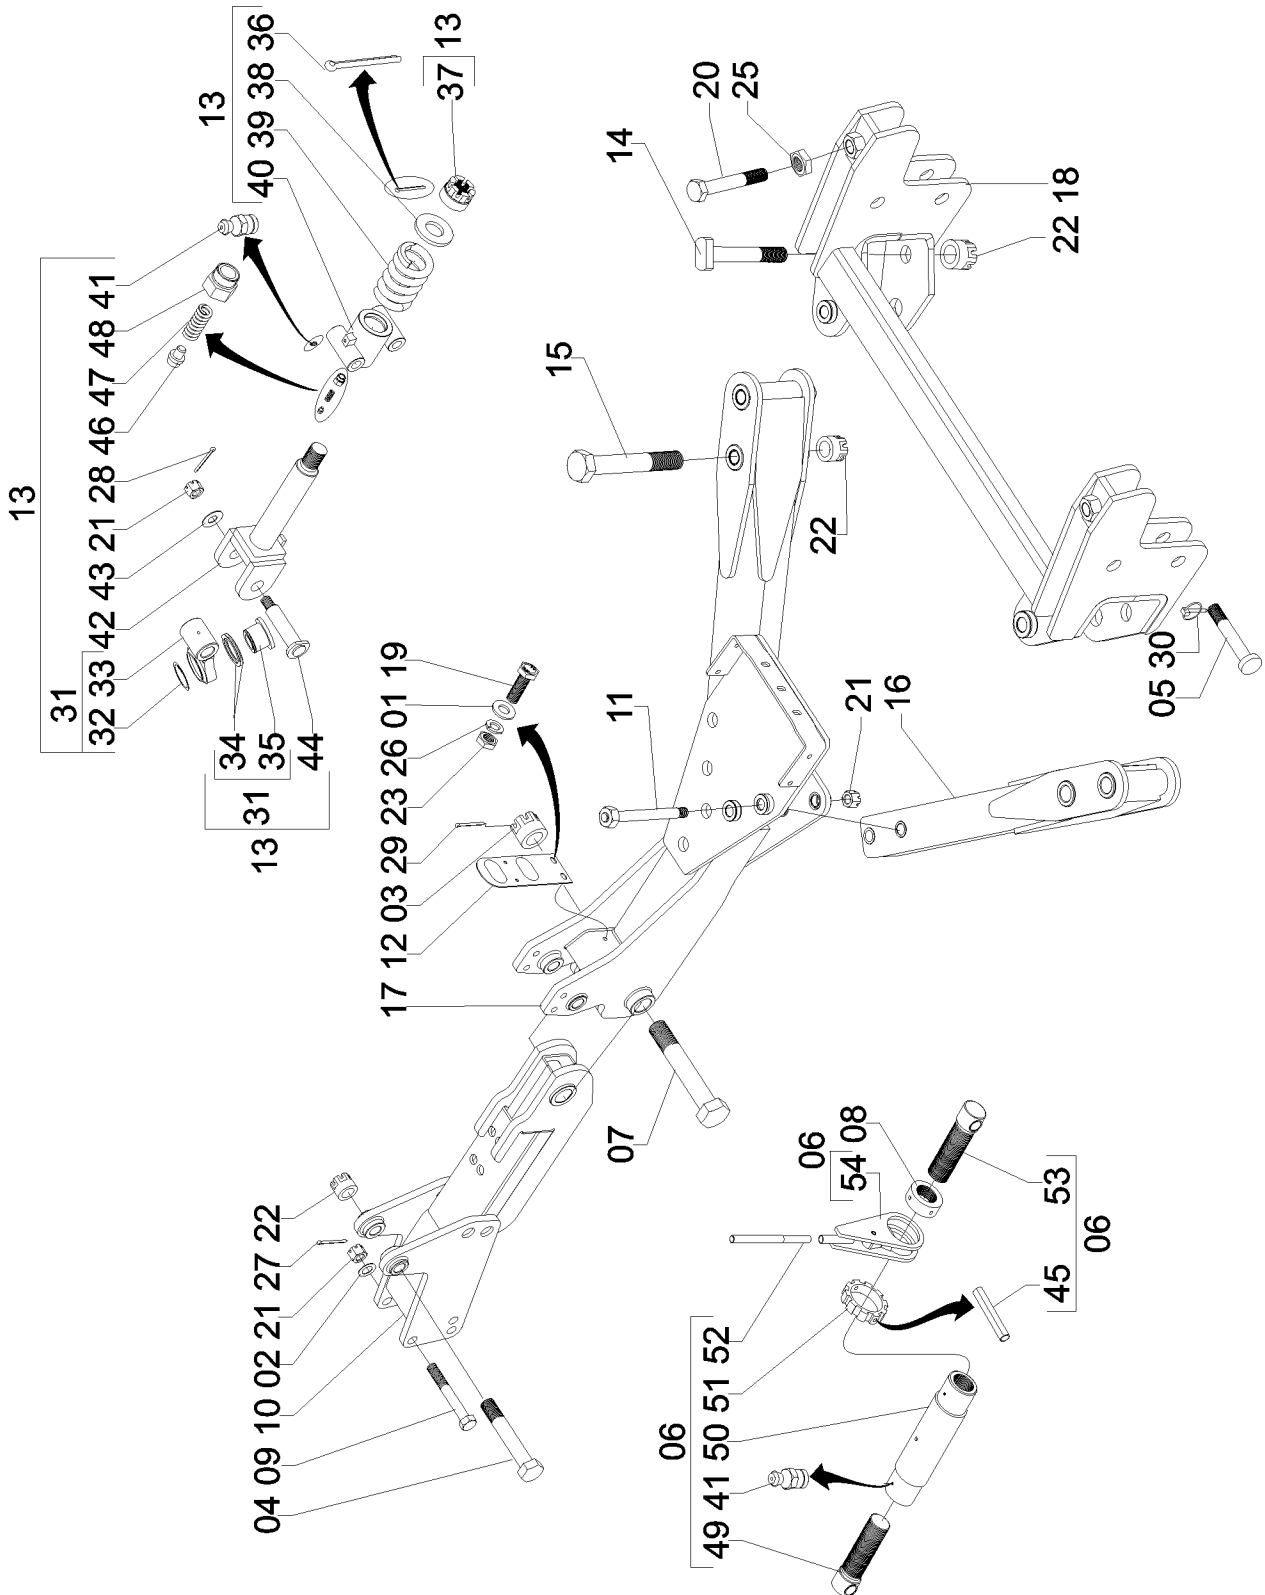

Catálogo de Peças

LAND MASTER ROTO

58115100 - CJ. CHASSI LAND MASTER 11/13
58135100 - CJ. CHASSI LAND MASTER 13/15
58155100 - CJ. CHASSI LAND MASTER 15/17
58175100 - CJ. CHASSI LAND MASTER 17/19
58195000 - CJ. CHASSI LAND MASTER 19/21
COM PLATAFORMA TRASEIRA

REF.	CÓDIGO	DENOMINAÇÃO	QT./MAQ.				
			11/13	13/15	15/17	17/19	19/21
01	58110200	CJ. CHASSI -11/13	1	-	-	-	-
01	58130200	CJ. CHASSI - 13/15	-	1	-	-	-
01	58150200	CJ. CHASSI - 15/17	-	-	1	-	-
01	58170800	CJ. CHASSI - 17/19	-	-	-	1	-
01	58190200	CJ. CHASSI - 19/21	-	-	-	-	1
02	58170400	CJ. SUPORTE DO MACACO	2	2	2	2	2
03	28160001	PRESILHA DO SUPORTE	2	2	4	4	4
04	818816075	PARAF. SEXT. M 16 X 75 (8.8)	4	4	8	8	8
05	82010720	PORCA AUTOTRAVANTE M 20 DL	3	3	3	3	6
06	58170300	CJ. REGULAGEM DE ALTURA	3	3	3	3	3
07	28380019	PINO	12	12	12	12	12
08	818820150	PARAF. SEXT. M 20 X 150 (8.8)	6	6	6	6	6
09	15070001	GRAMPO DE PRESSÃO	2	2	2	2	2
10	818708016	PARAF. SEXT. M 8 X 16	3	3	3	3	3
11	28382400	CJ. APOIO MAIOR	3	3	3	3	3
12	28382500	CJ. APOIO MENOR	3	3	3	3	3
13	58190700	CJ. APOIO DIREITO CAIXA ADUBO	1	1	1	1	1
13	58190600	CJ. APOIO ESQUERDO CAIXA ADUBO	1	1	1	1	1
14	15140010	ARRUELA LISA	16	20	20	20	20
15	818816040	PARAF. SEXT. M 16 X 40 (8.8)	12	16	16	16	20
16	58190800	CJ. APOIO CENTRAL	2	2	2	2	3
17	83010116	ARRUELA DE PRESSÃO M 16	30	30	34	34	46
18	8205071608	PORCA SEXT. DIN 934 MA 16-08	12	16	16	16	20
19	58170700	CJ. TRAVESSA MÓVEL	-	-	2	2	2
20	58170008	BRAÇADEIRA	-	-	4	4	4
21	28070003	APOIO "L"	-	-	2	2	2
22	82050716	PORCA SEXT. M 16	14	14	18	18	18
23	82050622	PORCA SEXT. MB 22	2	2	6	6	6
24	03190019	ARRUELA	2	2	4	4	4
25	83010122	ARRUELA DE PRESSÃO M 22	2	2	4	4	4
26	58190013	BUCHA MENOR	2	2	2	2	2
27	58190014	BUCHA MAIOR	2	2	2	2	3
28	818816050	PARAF. SEXT. M 16 X 50 (8.8)	5	5	5	5	5
29	58115300	CJ. PÉ DE APOIO LADO DIREITO	1	1	1	1	1
29	58115400	CJ. PÉ DE APOIO LADO ESQUERDO	1	1	1	1	1
30	84300818	GRAXEIRA RETA M 8 X 1,25	3	4	4	4	5
31	58110300	CJ. SUPORTE PÉ DE APOIO LADO ESQUERDO	1	1	1	1	1
31	58110400	CJ. SUPORTE PÉ DE APOIO LADO DIREITO	1	1	1	1	1
32	04120001	GRAMPO DE PRESSÃO	6	6	6	6	6
33	58170500	CJ. SUPORTE PÉ DE APOIO TRASEIRO	1	1	1	1	1

Catálogo de Peças

LAND MASTER ROTO

65025000 - CJ. MONTAGEM CABEÇALHO