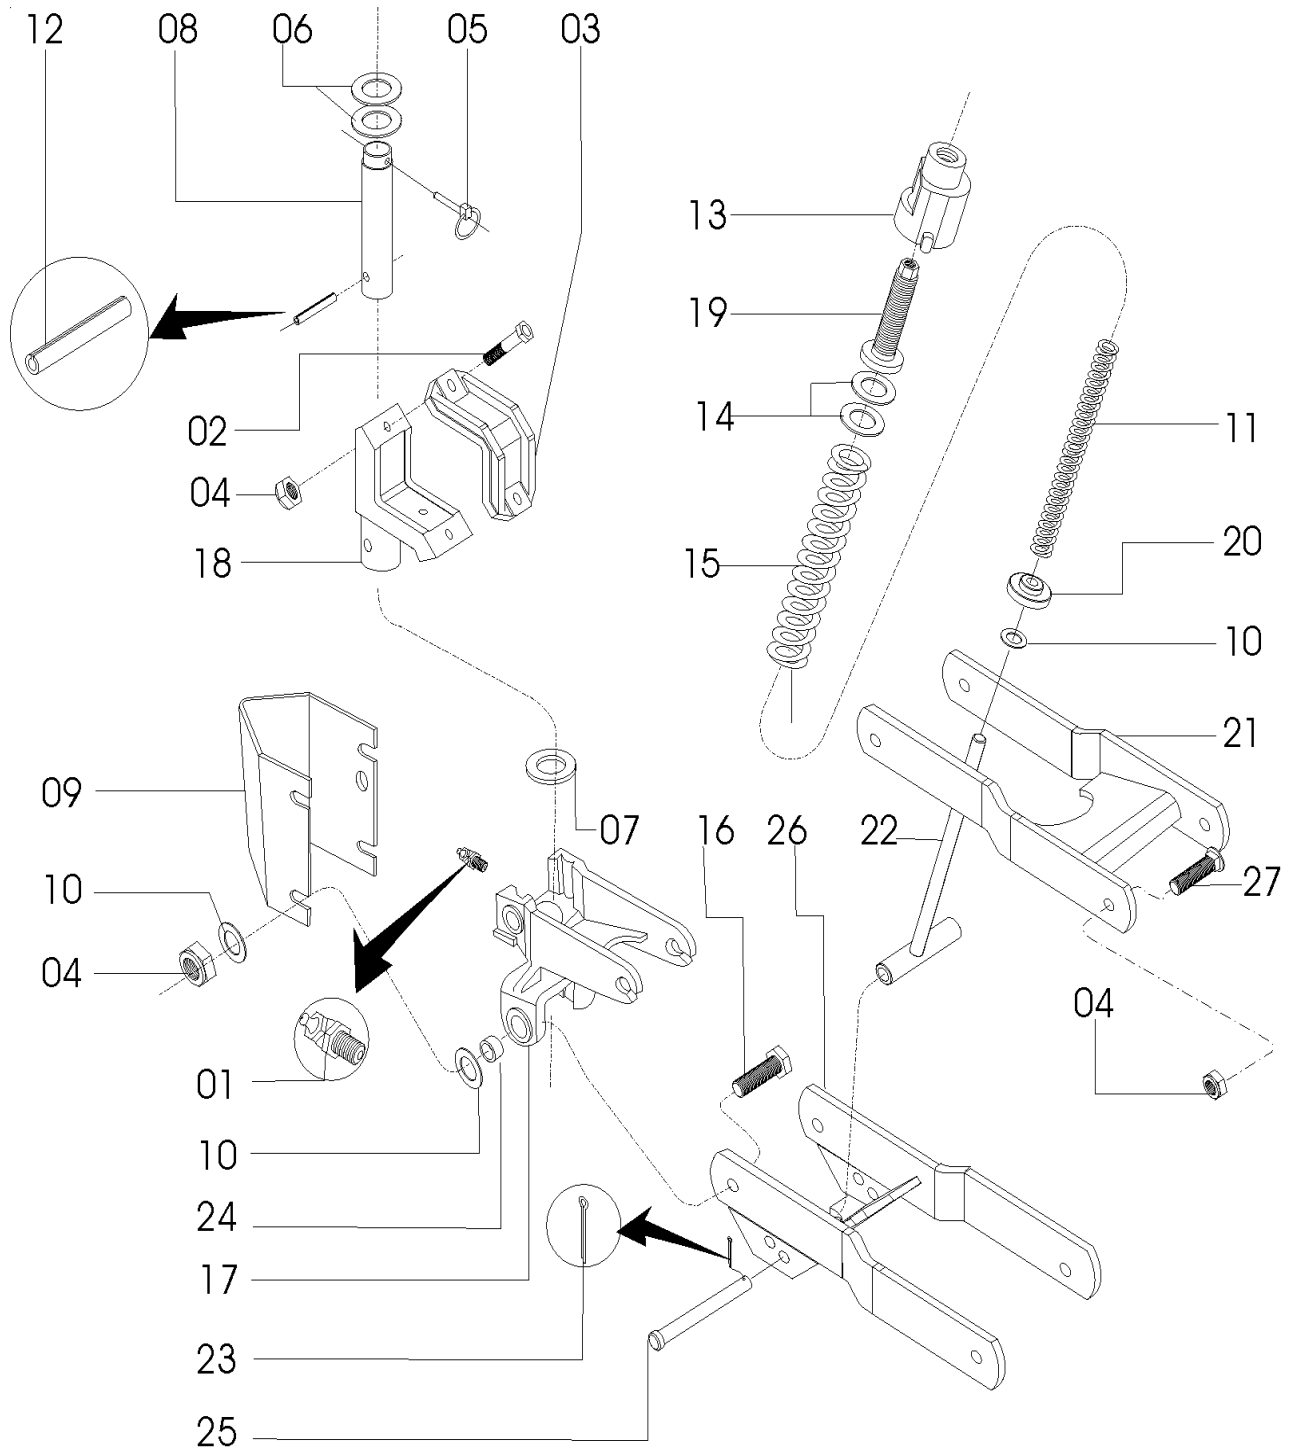

Catálogo de Peças

LAND MASTER ROTO

58097101 - C.J. GARRA

(CJ. GARRA FACÃO GUILHOTINA E DISCO DEFASADO)

Catálogo de Peças

LAND MASTER ROTO

58097101 - C.J. GARRA (C.J. GARRA FACÃO GUILHOTINA E DISCO DEFASADO)

REF.	CÓDIGO	DENOMINAÇÃO	QT./LINHA
01	84100818	GRAXEIRA 90° MB 8 X 1,25	1
02	818816075	PARAFUSO SEXT. M 16 X 75 (8.8)	2
03	28160001	PRESILHA SUPORTE	1
04	82000716	PORCA AUTOTRAVANTE M 16 (DODI STOP)	10
05	92032449	PINO TRAVA 7/16 X 2	1
06	15040007	ARRUELA LISA	2
07	28160058	ARRUELA	1
08	58090029	PINO DO SUPORTE	1
09	58090049	PROTEÇÃO	1
10	15140010	ARRUELA LISA	10
11	28190001	MOLA INTERNA	1
12	92011270	PINO ELÁSTICO 12 X 70	1
13	56010005	PORCA GUIA	1
14	28160005	ARRUELA	2
15	56010008	MOLA	1
16	818816055	PARAF. SEXT. M 16 X 55 (8.8)	4
17	58090031	SUPORTE DA LINHA	1
18	58090030	GARRA MENOR	1
19	56010006	FUSO GUIA	1
20	56010007	GUIA INFERIOR	1
21	58092200	CJ. PANTÓGRAFO SUPERIOR	1
22	56010300	CJ. VARETA	1
23	85001235	CONTRAPINO 1/8 X 1	1
24	28040092	BUCHA	4
25	28160025	PINO	1
26	28162600	CJ. PANTÓGRAFO INFERIOR	1
27	816816050	PARAF. FRANCÊS M 16 X 50 (8.8)	4