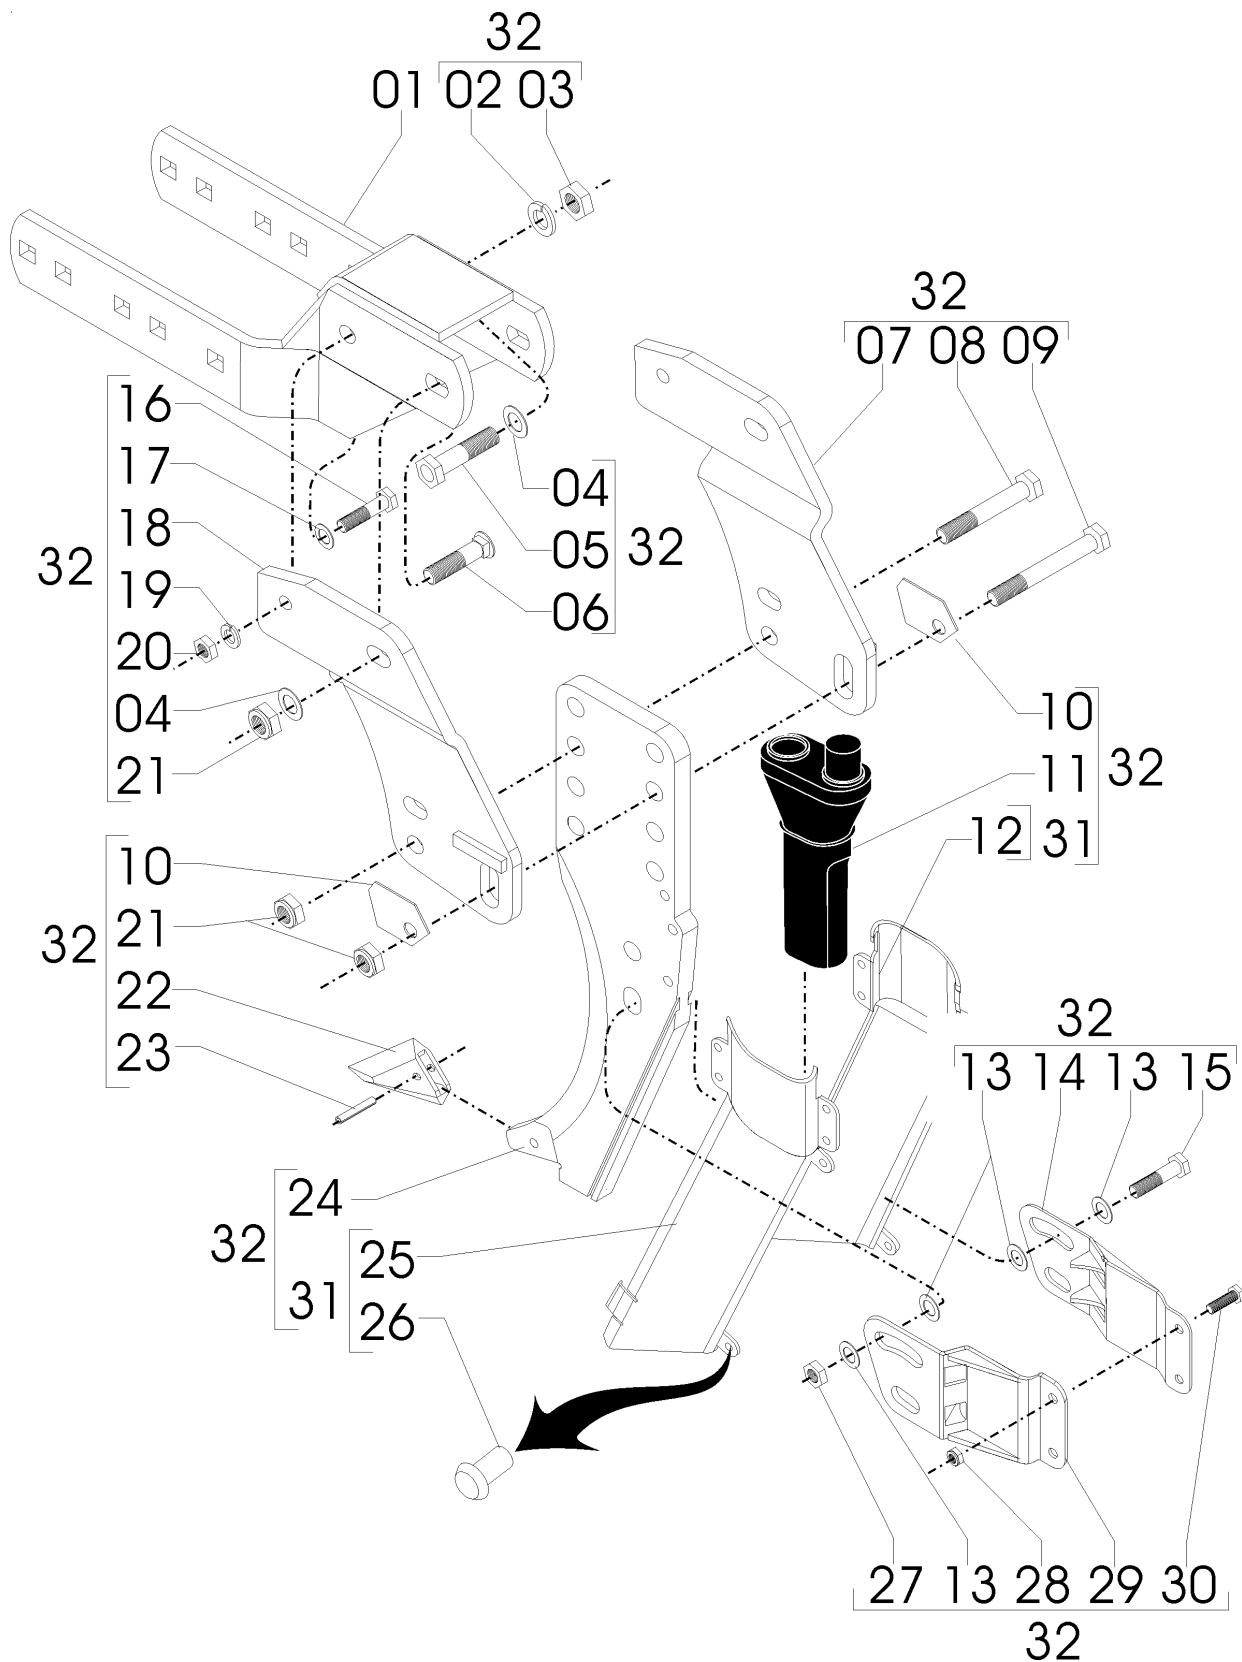

Catálogo de Peças

LAND MASTER ROTO

58099602 - CJ. BRAÇO FACÃO AFASTADO

Catálogo de Peças

LAND MASTER ROTO

58099602 - C.J. BRAÇO FACÃO AFASTADO

REF.	CÓDIGO	DENOMINAÇÃO	QT./CONJUNTO
01	58093800	CJ. BRAÇO FACÃO	2
02	83010116	ARRUELA DE PRESSÃO M 16	1
03	82050716	PORCA SEXT. M 16	1
04	28040072	ARRUELA LISA	1
05	818716050	PARAF. SEXT. M 16 X 50	1
06	816816045	PARAF. FRANCÊS M 16 X 45 (8.8)	2
07	58092800	CJ. SUPORTE DIREITO	1
08	818816060	PARAF. SEXT. M 16 X 60 (8.8)	2
09	818816070	PARAF. SEXT. M 16 X 70 (8.8)	1
10	03290007	ARRUELA DE REGULAGEM	2
11	28160045	CONDUTOR	1
12	58090080	LATERAL DIREITA CONDUTOR	1
13	15140010	ARRUELA LISA	8
14	58090048	ABRAÇADEIRA DIREITA	1
15	818816055	PARAF. SEXT. M 16 X 55 (8.8)	2
16	818712040	PARAF. SEXT. M 12 X 40	1
17	03220028	ARRUELA LISA	1
18	58092700	SUPORTE ESQUERDO	1
19	83010112	ARRUELA DE PRESSÃO M 12	1
20	82050712	PORCA SEXT. M 12	1
21	82010716	PORCA AUTOTRAVANTE M 16 DS	6
22	28160059	PONTEIRA SEM ASA FACÃO AFASTADO	1
23	92010820	PINO ELÁSTICO 8 X 20	1
24	58090057	FACÃO	1
25	58090079	LATERAL ESQUERDA CONDUTOR	1
26	87200615	REBITE DE FERRO COM CABEÇA REDONDA 6 X 15	6
27	82000716	PORCA AUTOTRAVANTE M 16 DS	2
28	82010708	PORCA AUTOTRAVANTE M 8 DL	2
29	58090047	ABRAÇADEIRA ESQUERDA	1
30	818808020	PARAF. SEXT. M 8 X 20 (8.8)	2
31	58096906	CJ. CONDUTOR	1
32	58099606	CJ. FACÃO REGULÁVEL	1