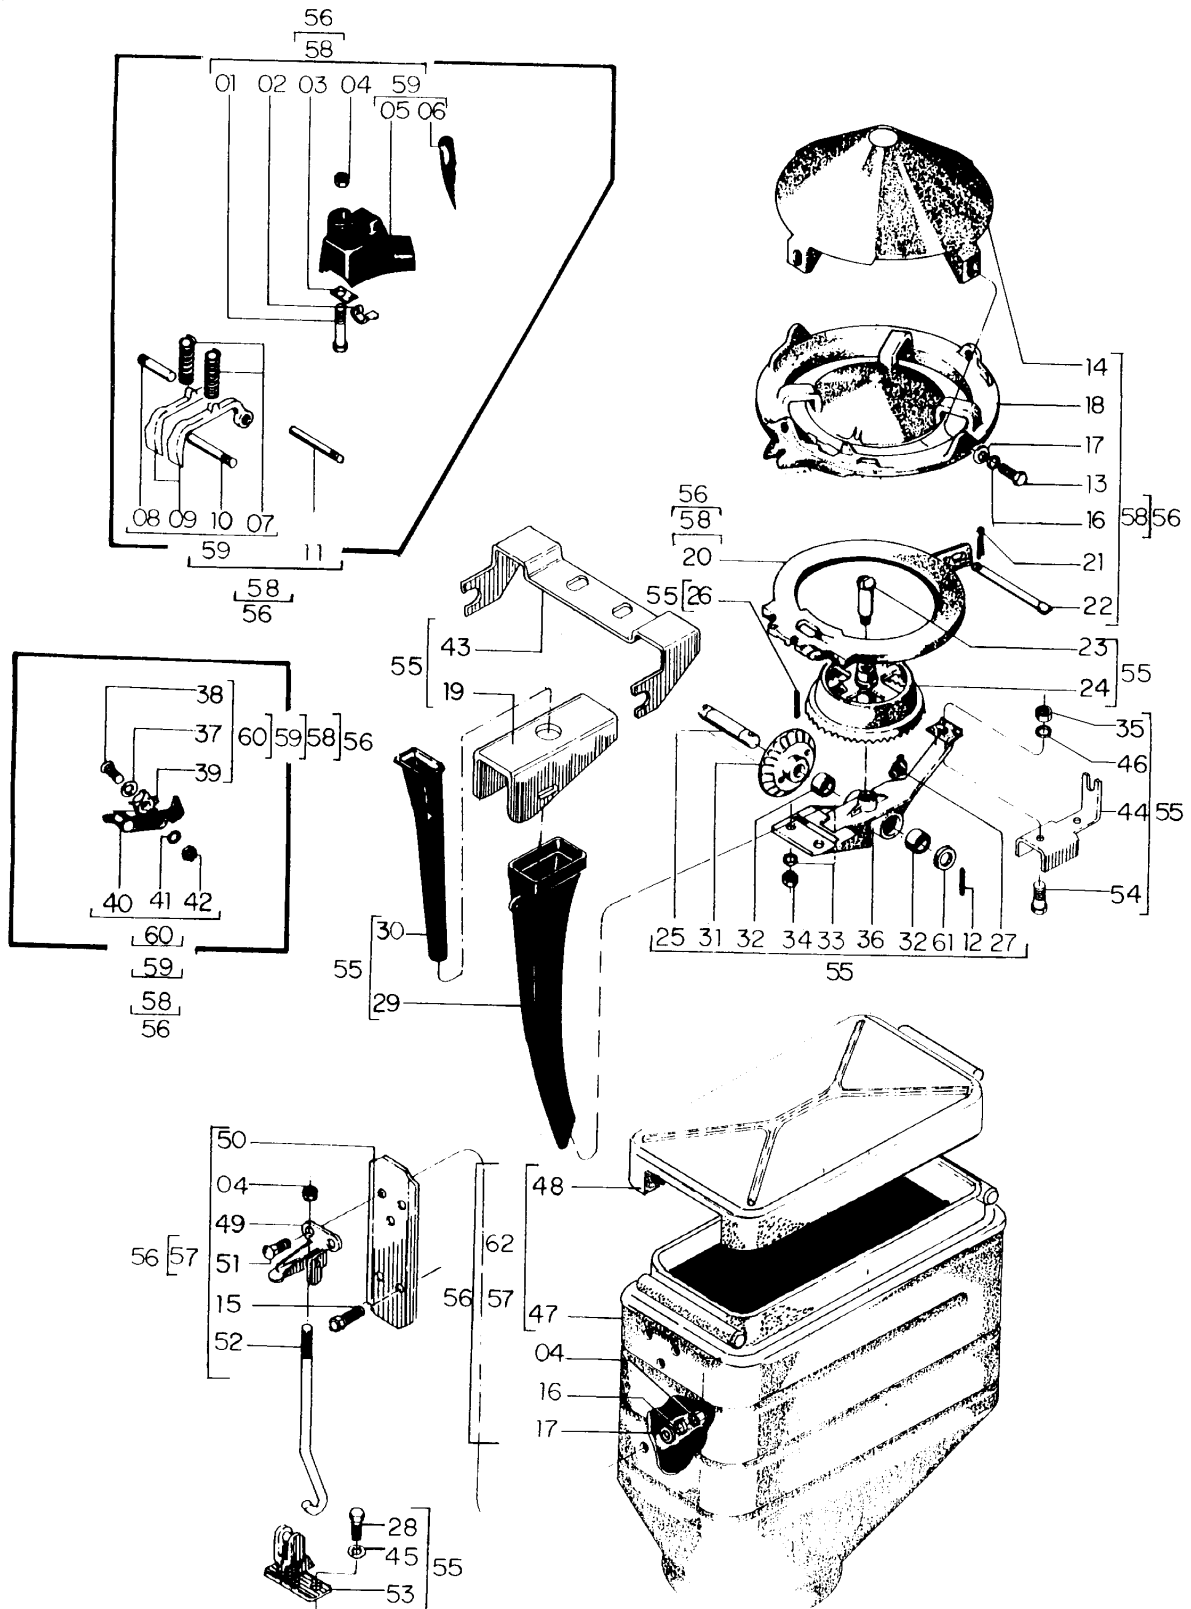

Catálogo de Peças

LAND MASTER ROTO

2845536 - C.J. RESERVATÓRIO/BASE DISTRIBUIDOR HORIZONTAL - ROLETE SIMPLES

Catálogo de Peças

LAND MASTER ROTO

28455536 - C.J. RESERVATÓRIO/BASE DISTRIBUIDOR HORIZONTAL - ROLETE SIMPLES

REF.	CÓDIGO	DENOMINAÇÃO	QT./LINHA
01	818708060	PARAF. SEXT. M 8 X 60	1
02	03100053	PRESILHA	1
03	03100054	ENGATE DA MOLA	1
04	82050708	PORCA SEXT. M 8	8
05	03100401	CAIXA DISTRIBUIDORA	1
06	03100410	PROTETOR	1
07	03100406	MOLA	3
08	03100403	PINO	1
09	03100402	GATILHO	2
10	03100404	PINO BATENTE	1
11	03100405	PINO PRINCIPAL	1
12	92010522	PINO ELÁSTICO 5 X 22	1
13	818708025	PARAF. SEXT. M 8 X 25	4
14	03100091	PROTETOR DISCO SEMENTE	1
15	818708020	PARAF. SEXT. M 8 X 20	2
16	83010108	ARRUELA DE PRESSÃO M 8	9
17	01020010	ARRUELA LISA	9
18	03100017	BASE DISTRIBUIÇÃO DA SEMENTE	1
19	28450063	PROTEÇÃO DO CONDUTOR	1
20	03100016	BASE INTERMEIÁRIA	1
21	85001235	CONTRAPINO 1/8" X 1"	1
22	03100018	PINO	1
23	03100015	PINO DA COROA	1
24	28180099	COROA Z-36	1
25	28180096	EIXO DA SEMENTE	1
26	92010640	PINO ELÁSTICO 6 X 40	1
27	84050835	GRAXEIRA 45° M 8 X 1,25 X 35	1
28	818810030	PARAF. SEXT. M 10 X 30 (8,8)	2
29	28460049	CONDUTOR DE SEMENTE	1
30	28180098	CONDUTOR (COMPRIMENTO 455)	1
31	28450049	PINHÃO 28 DENTES	1
32	88606002	ROLAMENTO DE ESFERAS 6002 2 RS	2
33	83010110	ARRUELA DE PRESSÃO M 10	2
34	82050710	PORCA SEXT. M 10	2
35	82050712	PORCA SEXT. M 12	4
36	28180094	BASE ACOPLADORA	1
37	03100411	ARRUELA	1
38	814705020	PARAF. CABEÇA REDONDA M 5 X 20	1
39	03100096	ROLETE	1
40	03100408	SUORTE DO ROLETE PRETO (ADICIONAL)	1
41	83010105	ARRUELA DE PRESSÃO M 5	1
42	82050705	PORCA SEXT. M 5	1
43	28450038	GUIA DISTRIBUIDOR	1
44	28450037	EXTENSÃO	1
45	01030053	ARRUELA LISA	2
46	83010112	ARRUELA DE PRESSÃO M 12	3
47	28130028	RESERVATÓRIO SEMENTE	1
48	28130027	TAMPA RESERVATÓRIO SEMENTE	1
49	28020300	CJ. FECHO	1
50	58080700	CJ. SUPORTE	1
51	816808020	PARAF. FRANCÊS M 8 X 20 (8,8)	3
52	58080008	ENGATE	1
53	58080600	CJ. SUPORTE	1
54	818812030	PARAF. SEXT. M 12 X 30 (8,8)	1
55	28455518	CJ. BASE PINHÃO/COROA DISTRIBUIDOR	1
56	28455532	CJ. RESERVATÓRIO DISTRIBUIDOR COM CJ. ROLETE SIMPLES	1
57	28455534	CJ. RESERVATÓRIO/FECHO DISTRIBUIDOR	1
58	28455521	CJ. BASE DISTRIBUIÇÃO SEMENTE HORIZONTAL	1
59	35125901	CJ. CAIXA DISTRIBUIDORA COM ROLETE SIMPLES 031062	1
60	03106209	CJ. SUPORTE/ROLETE 4 DENTES SIMPLES	1
61	28020048	ARRUELA LISA	2
62	28135101	CJ. RESERVATÓRIO SEMENTE	1