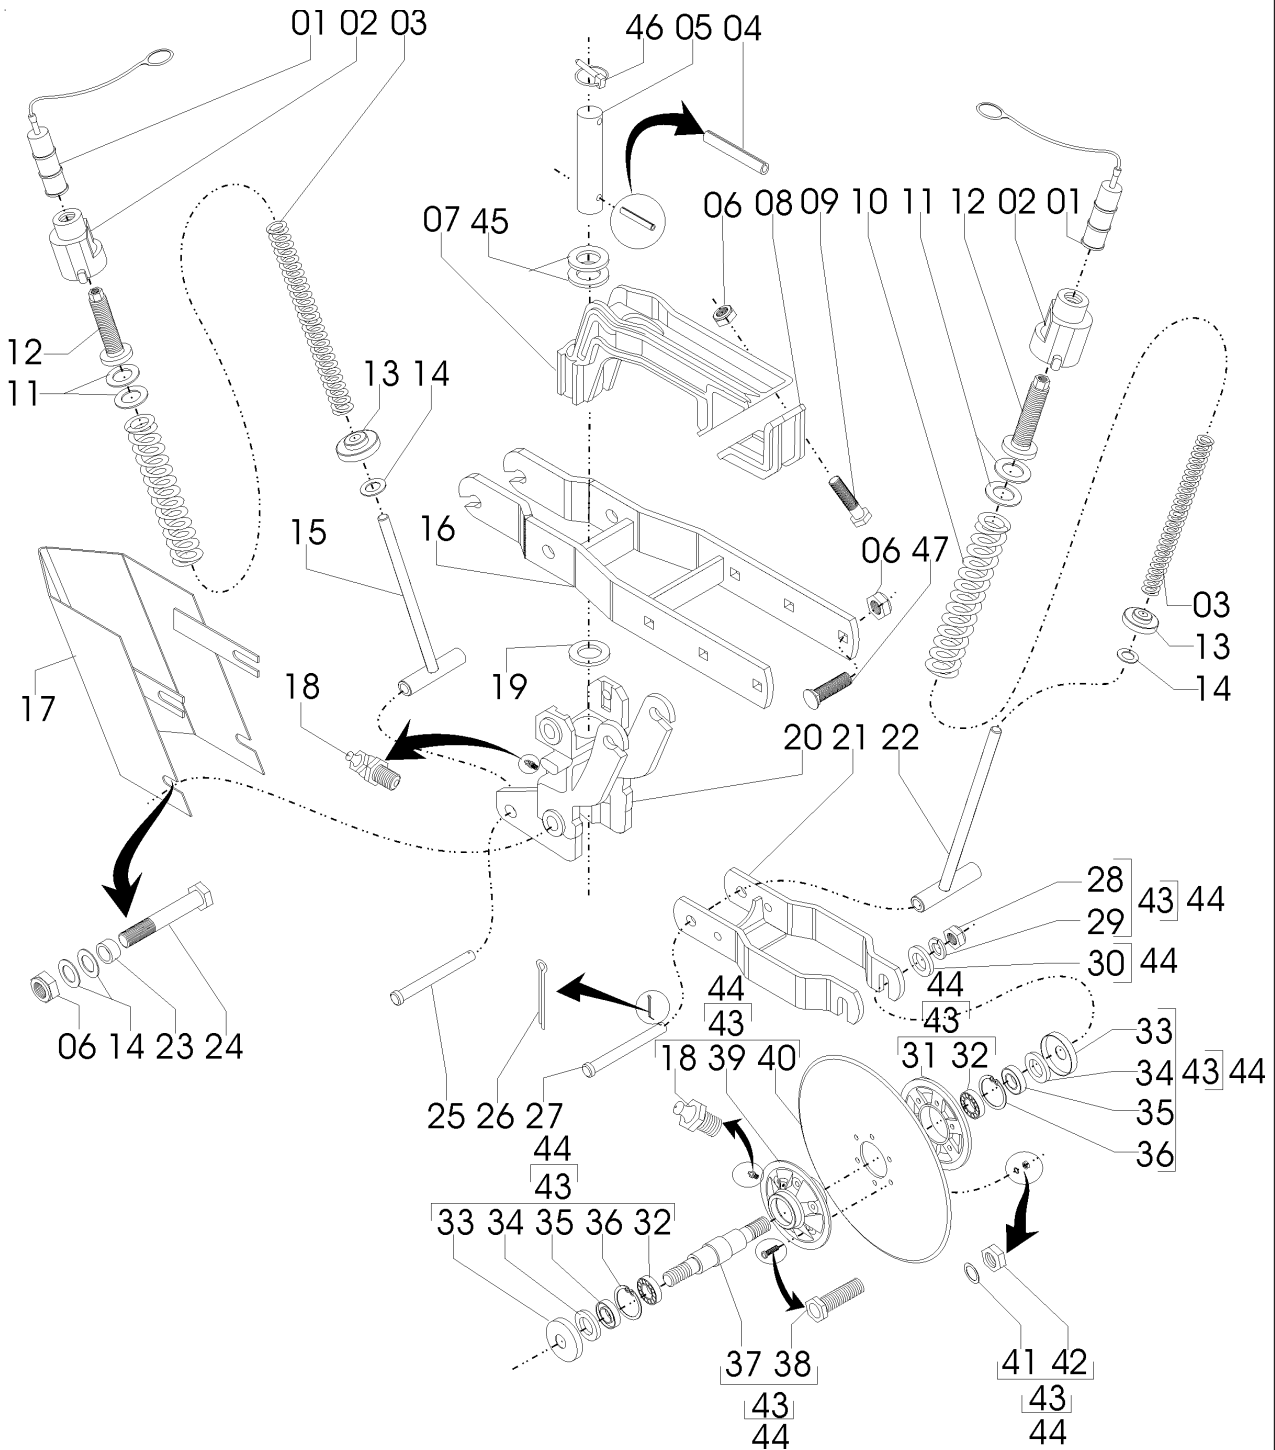

Catálogo de Peças

LAND MASTER ROTO

58095014- C.J. DISCO LINHA MÉDIA (C.J. GARRA TRIPLO DISCO E FACÃO AFASTADO)

REF.	CÓDIGO	DENOMINAÇÃO	QT./LINHA
01	58090001	TAMPA DA REGULAGEM	2
02	56010005	PORCA GUIA	2
03	28190001	MOLA INTERNA	2
04	92011270	PINO ELÁSTICO 12 X 70	2
05	58090004	PINO DO SUPORTE	1
06	82000716	PORCA AUTOTR. M 16 DS	10
07	58090030	GARRA MENOR	1
08	28160001	PRESILHA SUPORTE	1
09	818816075	PARAF. SEXT. M 16 X 75 (8,8)	2
10	58090007	MOLA	2
11	28160005	ARRUELA LISA 60 X 41 X 3	4
12	56010006	FUSO GUIA	2
13	56010007	GUIA INFERIOR	2
14	15140010	ARRUELA 38 X 16,5 X 3	10
15	58091000	CJ. VARETA	1
16	58090600	CJ. BRAÇO FACÃO GUILHOTINA LINHA LONGA	1
17	58090801	PROTEÇÃO	1
18	84300818	GRAXEIRA RETA M 8 X 1,25	2
19	28160058	ARRUELA 51 X 68 X 3	2
20	58090074	SUPORTE DA LINHA	1
21	58090200	CJ. SUPORTE DOS DISCOS	1
22	56010300	CJ. VARETA	1
23	28040092	BUCHA	4
24	818816055	PARAF. SEXT. M 16 X 55	4
25	03290024	PINO	1
26	85001235	CONTRAPINO 1/8" X 1"	2
27	28160025	PINO	1
28	8205072208	PORCA SEXT. MA 22 DIN 934	2
29	83010122	ARRUELA DE PRESSÃO M 22	2
30	02030102	ARRUELA REDONDA 40,5 X 22,5 X 6,3	2
31	03190020	FLANGE DE ENCOSTO	1
32	88206206	ROLAMENTO DE ESFERAS 6206	2
33	03190016	CHAPA DE VEDAÇÃO	2
34	03190019	ARRUELA LISA	2
35	89201273	RETENTOR 01273 BA	2
36	90220262	ANEL ELÁSTICO P/ FURO I 62	2
37	03190004	EIXO DO CUBO	1
38	818810035	PARAF. SEXT. M 10 X 35 (8,8)	6
39	03190021	CUBO DO DISCO	1
40	28160046	DISCO DE CORTE LISO 18"	1
41	83010110	ARRUELA DE PRESSÃO M 10	6
42	8205071008	PORCA SEXT. M10 DIN 934	6
43	03297103	CJ. MANCAL DISCO DE CORTE	1
44	28165501	CJ. DISCO RETO 18"	1
45	816816055	PARAF. FRANCÊS M16 X 55 (8,8)	4
46	15140007	ARRUELA LISA	2
47	92032449	PINO TRAVA 7/16" X 2"	1

Catálogo de Peças

LAND MASTER ROTO

58095015- CJ. DISCO LINHA CURTA
(CJ. GARRA TRIPLO DISCO E FACÃO AFASTADO)