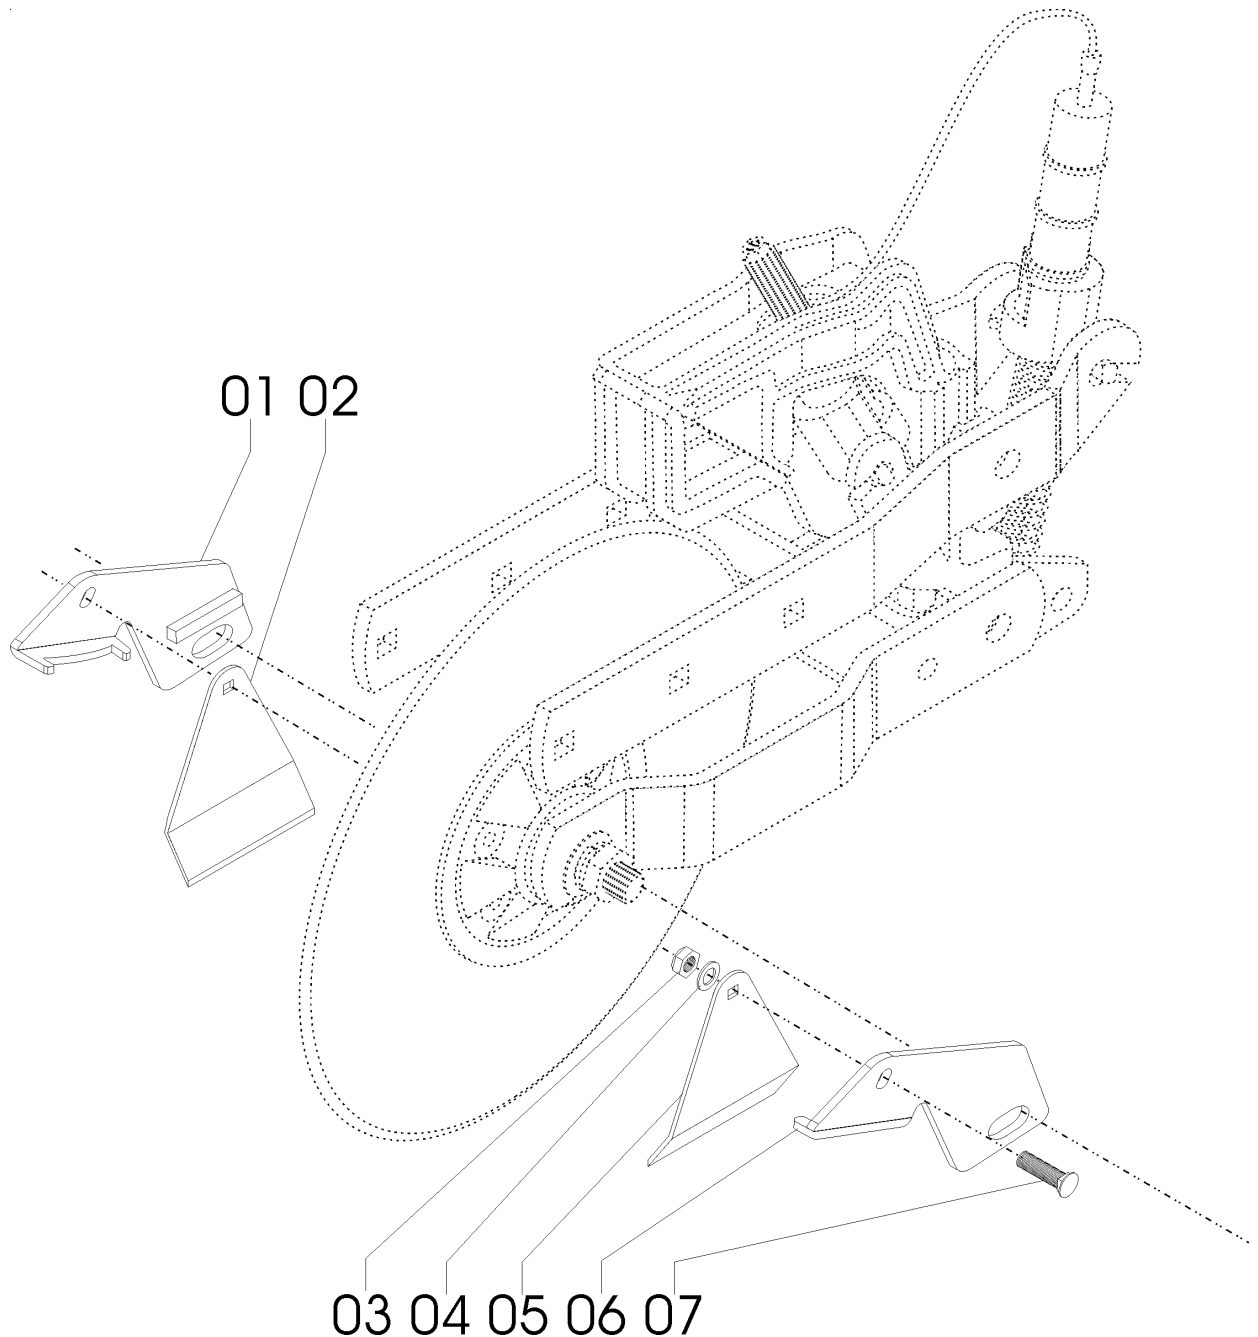

Catálogo de Peças

LAND MASTER ROTO

58095012 - CJ. LIMPADORES FACÃO AFASTADO

REF.	CÓDIGO	DENOMINAÇÃO	QT./CONJ.
01	58093500	CJ. LIMPADOR ESQUERDO FACÃO AFASTADO	1
02	03290046	LIMPADOR ESQUERDO	1
03	82000708	PORCA AUTOTRAVANTE M 8 DS	2
04	01020010	ARRUELA LISA	2
05	03290045	LIMPADOR DIREITO	1
06	58094000	CJ. LIMPADOR FACÃO AFASTADO	1
07	816808035	PARAF. FRANCÊS M 8 X 35 (8.8)	2