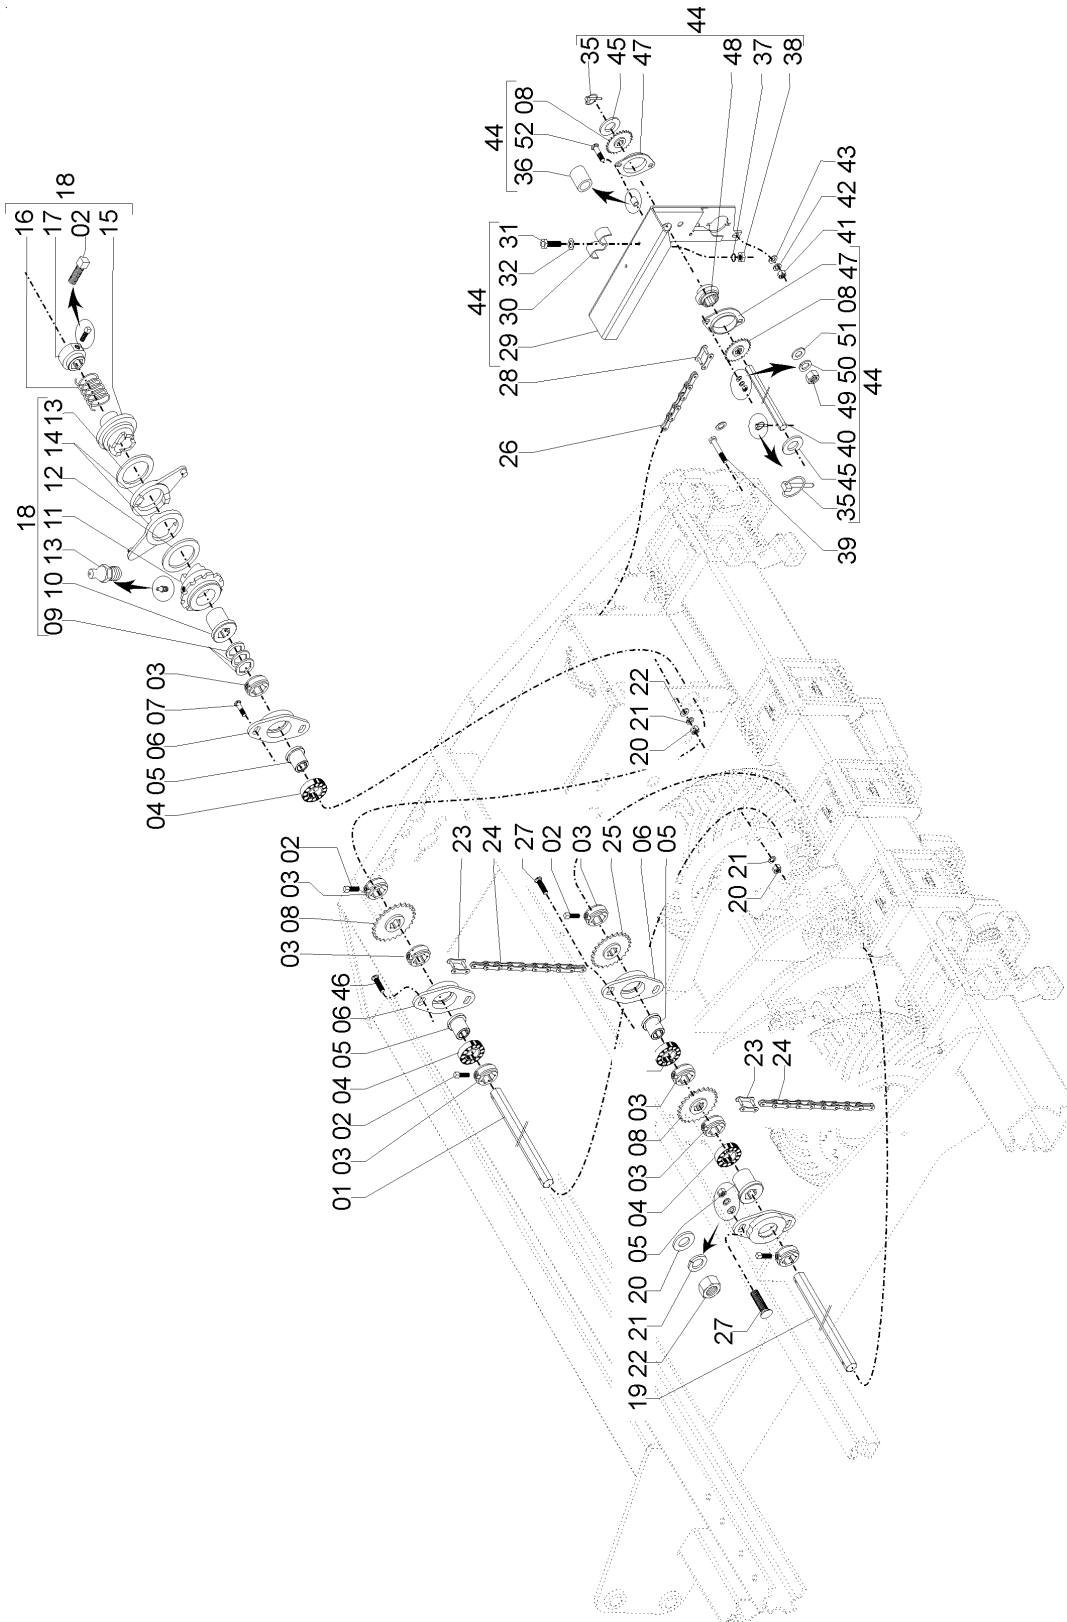

Catálogo de Peças

LAND MASTER ROTO

58065008 - C.J. DESLIGADOR MEIA MÁQUINA COM PLATAFORMA DIANTEIRA

REF.	CÓDIGO	DENOMINAÇÃO	QT./MÁQ.
01	82050126	PORCA SEXT. ½" UNC	2
02	82050712	PORCA SEXT. M 12	6
03	58062300	CJ. TIRANTE MAIOR	2
04	58030011	BUCHA DE APOIO	2
05	818812035	PARAF. SEXT. M 12 X 35 (8.8)	2
06	58062200	CJ. ALAVANCA	2
07	03220028	ARRUELA LISA M 12	4
08	83010112	ARRUELA DE PRESSÃO M 12	2
09	03070057	MOLA	2
10	85001435	CONTRAPINO 5/32" X 1"	6
11	28040010	ARRUELA LISA	2
12	58062500	CJ. ACIONADOR	2
13	92010522	PINO ELÁSTICO Ø5 X 22	2
14	28230400	CJ. ACIONADOR	2
15	818708025	PARAF. SEXT. M 8 X 25	4
16	28230700	CJ. MANCAL DA ALAVANCA	2
17	58062100	CJ. SUPORTE	2
18	83010108	ARRUELA DE PRESSÃO M 8	4
19	82050708	PORCA SEXT. M 8	4
20	01100059	MANÍPULO DO ADUBO	2
21	28230300	CJ. ALAVANCA	2
22	83010106	ARRUELA DE PRESSÃO M 6	2
23	818706016	PARAF. SEXT. M 6 X 16	2
24	58170001	ABRAÇADEIRA	2
25	83010116	ARRUELA DE PRESSÃO M 16	4
26	82050716	PORCA SEXT. M 16	4
27	85001635	CONTRAPINO 3/16" X 1"	2
28	86310010	TERMINAL ESFÉRICO	2
29	15190041	FUSO	2
30	15190039	PORCA ESQUERDA	2
31	56090500	CJ. TIRANTE MENOR	2
32	92010630	PINO ELÁSTICO Ø6 X 30	4
33	56090400	CJ. ACIONADOR DA CATRACA	2
34	58060067	EIXO DESLIGADOR DA CATRACA	2
35	58063200	CJ. ACIONADOR DA CATRACA	2
36	58060069	TIRANTE MENOR	2

Catálogo de Peças

LAND MASTER ROTO

58066300 - C.J. TRANSMISSÃO LAND MASTER 11/13
58066200 - C.J. TRANSMISSÃO LAND MASTER 13/15
58066100 - C.J. TRANSMISSÃO LAND MASTER 15/17
58066000 - C.J. TRANSMISSÃO LAND MASTER 17/19
58065400 - C.J. TRANSMISSÃO LAND MASTER 19/21
COM PLATAFORMA TRASEIRA