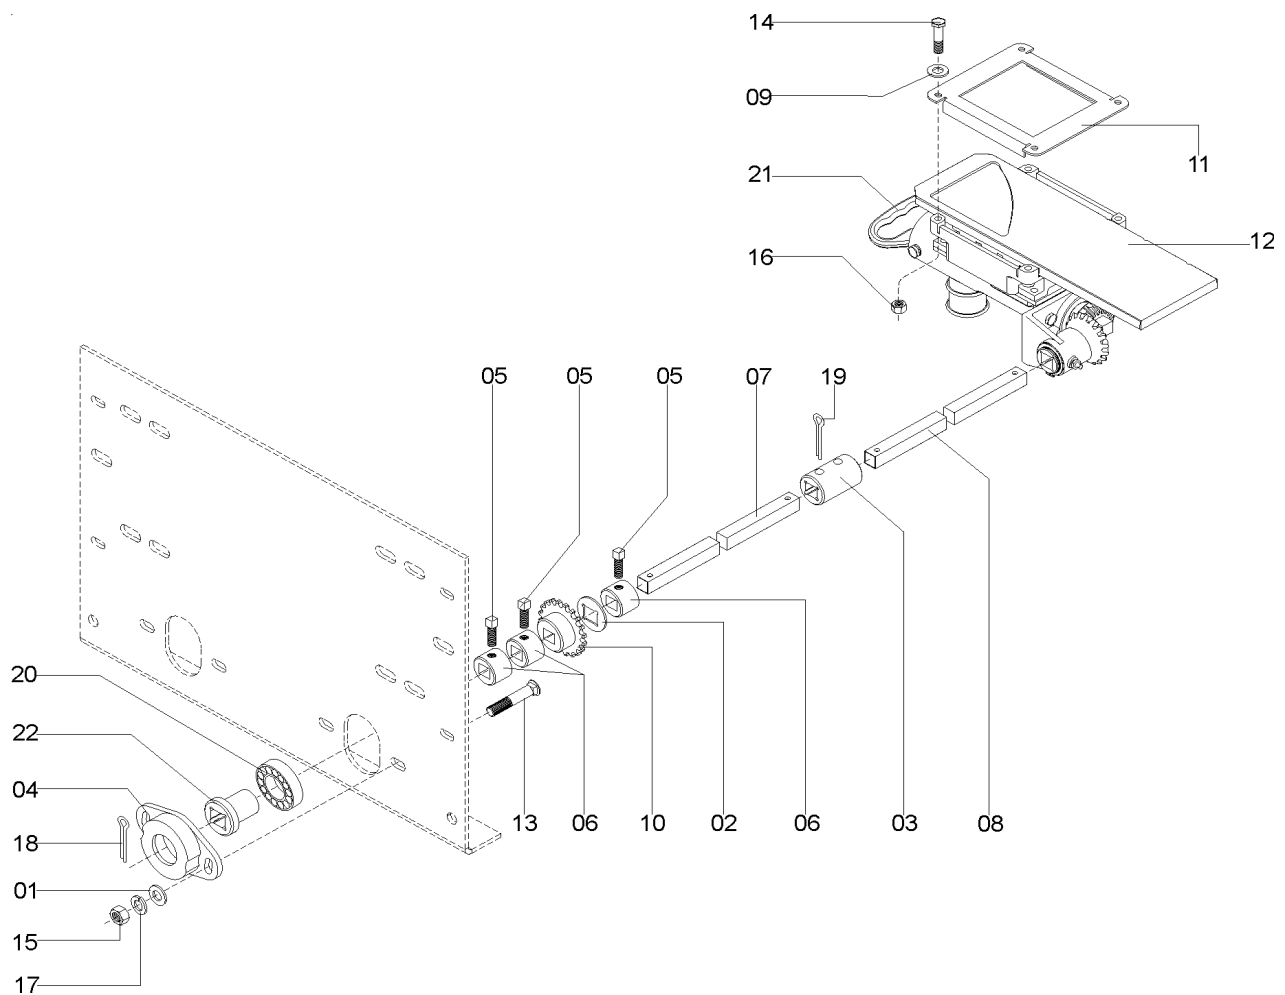

Catálogo de Peças

LAND MASTER ROTO

58205600 - C.J. DISTRIBUIÇÃO ADUBO RSF 2" LAND MASTER ROTO 19/21
58205700 - C.J. DISTRIBUIÇÃO ADUBO RSF 1" LAND MASTER ROTO 19/21

Catálogo de Peças

LAND MASTER ROTO

58205600 - C.J. DISTRIBUIÇÃO ADUBO RSF 2" LAND MASTER ROTO 19/21
58205700 - C.J. DISTRIBUIÇÃO ADUBO RSF 1" LAND MASTER ROTO 19/21

REF.	CÓDIGO	DENOMINAÇÃO	QT./MÁQ
01	01030053	ARRUELA LISA	04
02	02110027	ARRUELA LISA	02
03	28020035	BUCHA	02
04	28040034	MANCAL EXTERNO	02
05	28060025	PARAFUSO RECARILHADO M8	06
06	35050001	BATENTE	06
07	58200011	EIXO INTERNO QUADRADO ESQUERDO 5/8"	02
08	58200010	EIXO INTERNO QUADRADO ESQUERDO 5/8"	02
09	56120025	ARRUELA LISA M 8 INOX	96
10	58210035	ENGRENAGEM	02
11	70060013	CORRETOR DO FUNDO CAIXA	18
12	70285001	CJ. DISTRIBUIDOR ADUBO SEM FIM 2" DIREITA	12
12	70285002	CJ. DISTRIBUIDOR ADUBO SEM FIM 2" ESQUERDA	12
12	70285101	CJ. DISTRIBUIDOR ADUBO SEM FIM 1" DIREITA	12
12	70285102	CJ. DISTRIBUIDOR ADUBO SEM FIM 1" ESQUERDA	12
13	816810025	PARAF. CAB. CILINDRICA P.Q 10 X 25	04
14	8181008045	PARAF. CAB. SEXT. 8 X 45 INOX	96
15	8205071008	PORCA SEXT. DIN 934 MA 10-8	04
16	82180708	PORCA AUTOTRAVANTE M 8 INOX DS	96
17	83010110	ARRUELA PRESSÃO M 10	04
18	85001635	CONTRAPINO 3/16" X 1"	02
19	85001649	CONTRAPINO 3/16" X 2"	04
20	88606206	ROLAMENTO ESF.6206 2 RS	02
21	DI02010015	PUXADOR (ADICIONAL)	01
22	28240052	BUCHA	02