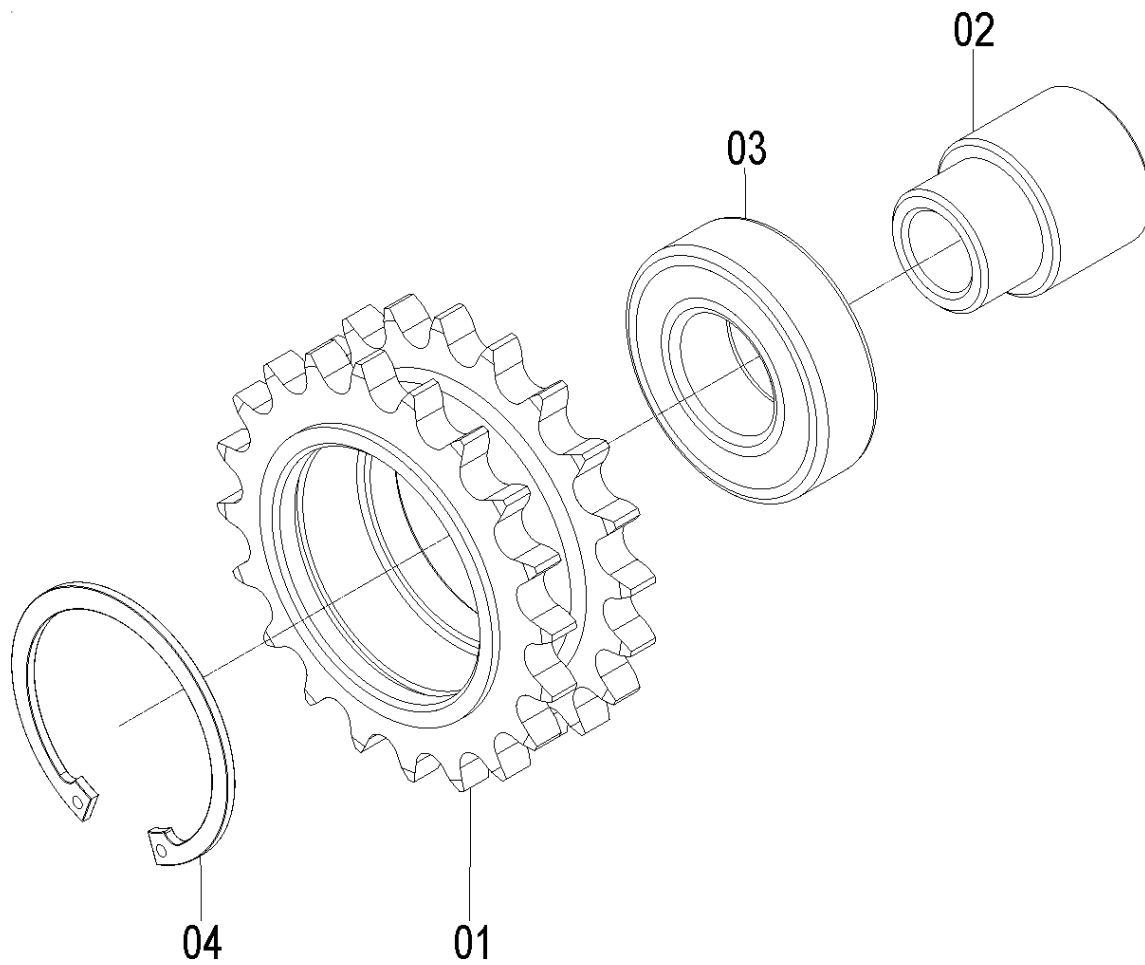

Catálogo de Peças

LAND MASTER ROTO

70306714 - CJ. ENGRENAGEM DUPLA

Catálogo de Peças

LAND MASTER ROTO

70306714 - CJ. ENGRENAGEM DUPLA

REF.	CÓDIGO	DENOMINAÇÃO	QT./ CJ.
01	28450041	ENGRENAGEM MENOR	1
02	70300043	SEDE	1
03	88606205	ROLAMENTO DE ESFERAS 6205 2RS	1
04	90220252	ANEL ELÁSTICO PARA FURO I-52	1