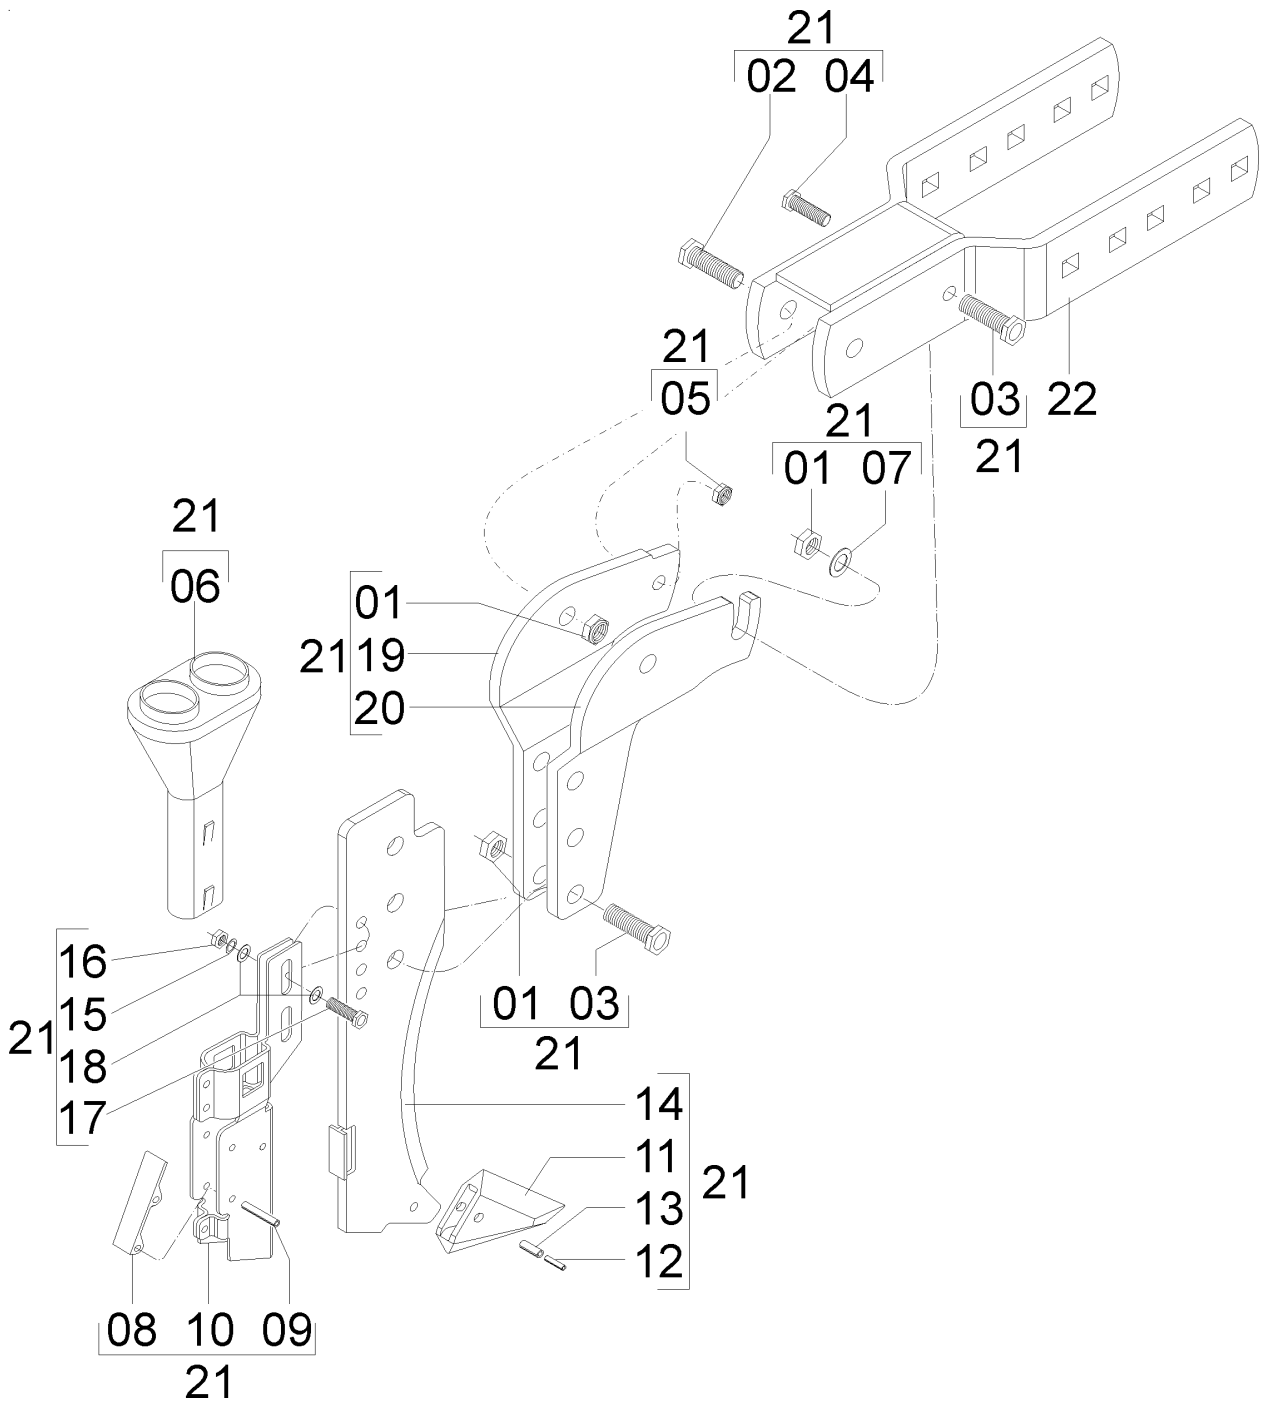

Catálogo de Peças

LAND MASTER ROTO

58095104 - CJ. BRAÇO DO FACÃO AFASTADO
(CJ. GARRA TRIPLO DISCO E FACÃO AFASTADO)

**58095104 - C.J. BRAÇO DO FACÃO AFASTADO
(C.J. GARRA TRIPLO DISCO E FACÃO AFASTADO)**

REF.	CÓDIGO	DENOMINAÇÃO	QT./LINHA
01	82000716	PORCA AUTOTRAVANTE M 16 DS	3
02	818816045	PARAF. SEXT. M 16 X 45 (8.8)	3
03	818816055	PARAF. SEXT. M 16 X 55 (8.8)	3
04	818712045	PARAF. SEXT. M 12 X 45	1
05	82000712	PORCA AUTOTRAVANTE M 12 DS	1
06	62010020	CONDUTOR ADUBO RETO	1
07	15070022	ARRUELA LISA	1
08	26150003	LINGUETA	1
09	92010635	PINO ELÁSTICO 6 X 35	2
10	03292300	CJ. CONDUTOR	1
11	03290044	PONTEIRA	1
12	92010520	PINO ELÁSTICO Ø 5 X 20	1
13	92010820	PINO ELÁSTICO Ø 8 X 20	1
14	03292400	CJ. FACÃO 10mm	1
15	83010110	ARRUELA DE PRESSÃO M 10	2
16	8205071008	PORCA SEXT. DIN 934 MA 10-8	2
17	818810035	PARAF. SEXT. M 10 X 30 (8.8)	2
18	01030012	ARRUELA LISA	2
19	58090052	SUPORTE ESQUERDO (FURO)	1
20	58090053	SUPORTE DIREITO (RASGO)	1
21	58095103	CJ. FACÃO	1
22	58090400	CJ. BRAÇO FACÃO	1