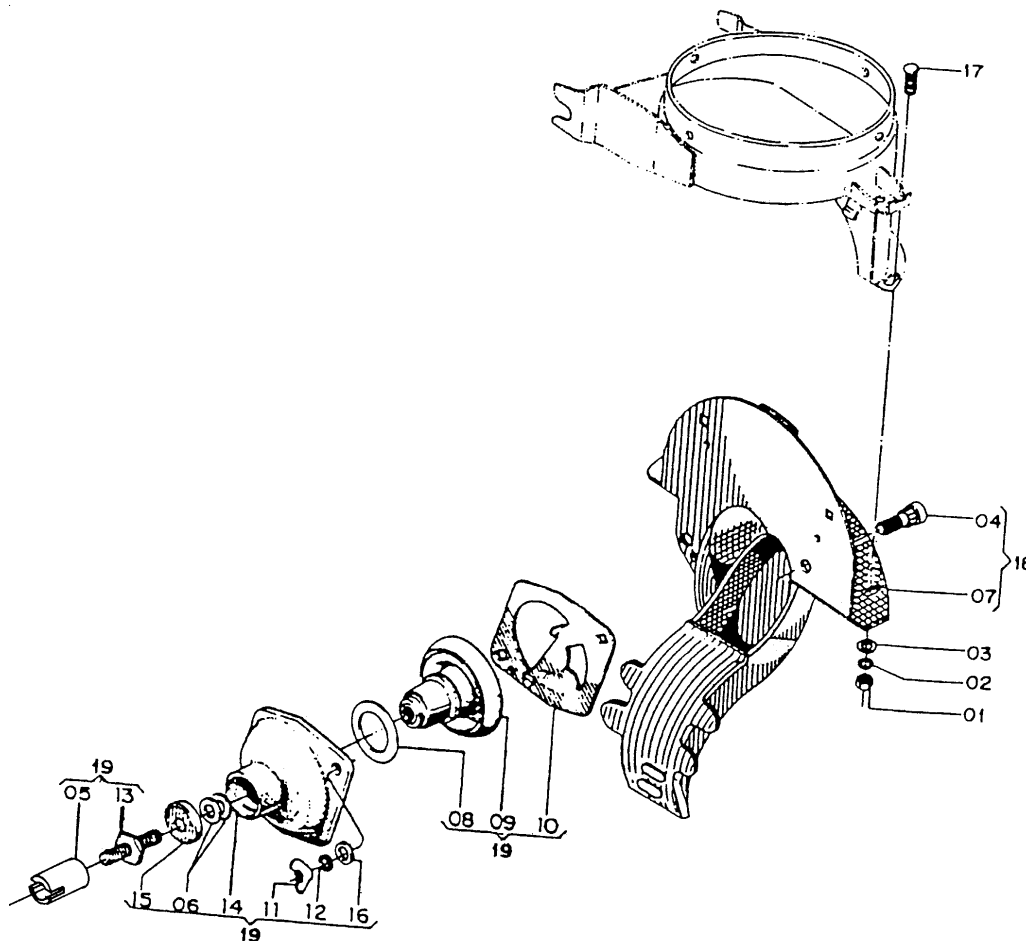

Catálogo de Peças

LAND MASTER ROTO

DISTRIBUIÇÃO DA SEMENTE AMENDOIM COMPLETA (OPCIONAL)

REF.	CÓDIGO	DENOMINAÇÃO	QT./LINHA
01	82050706	PORCA SEXT. M 6	3
02	83010106	ARRUELA DE PRESSÃO M 6	3
03	01100023	ARRUELA LISA	3
04	28180086	PARAF. RECARTILHADO	2
05	28450040	ACOPLADOR	1
06	28180033	ARRUELA DE AJUSTE	2*
07	28187101	CJ. CONDUTOR	1
08	28180054	ARRUELA DE AJUSTE	1*
09	28043400	CJ. COPO AMENDOIM	1
10	28040068	ORIENTADOR DA SEMENTE	1
11	82020708	PORCA BORBOLETA M 8	2
12	83010108	ARRUELA DE PRESSÃO M 8	2
13	28180089	PINO DO ROTOR	1
14	28041700	CJ. FLANGE	1
15	28180030	CALOTA	1
16	01020010	ARRUELA LISA	2
17	816806020	PARAF. FRANCÊS M 6 X 20	3
18	28187102	CJ. CONDUTOR	1
19	28185901	DISTRIBUIDOR DE SEMENTE AMENDOIM.....	1

* QUANTIDADE CONFORME NECESSIDADE DE AJUSTE