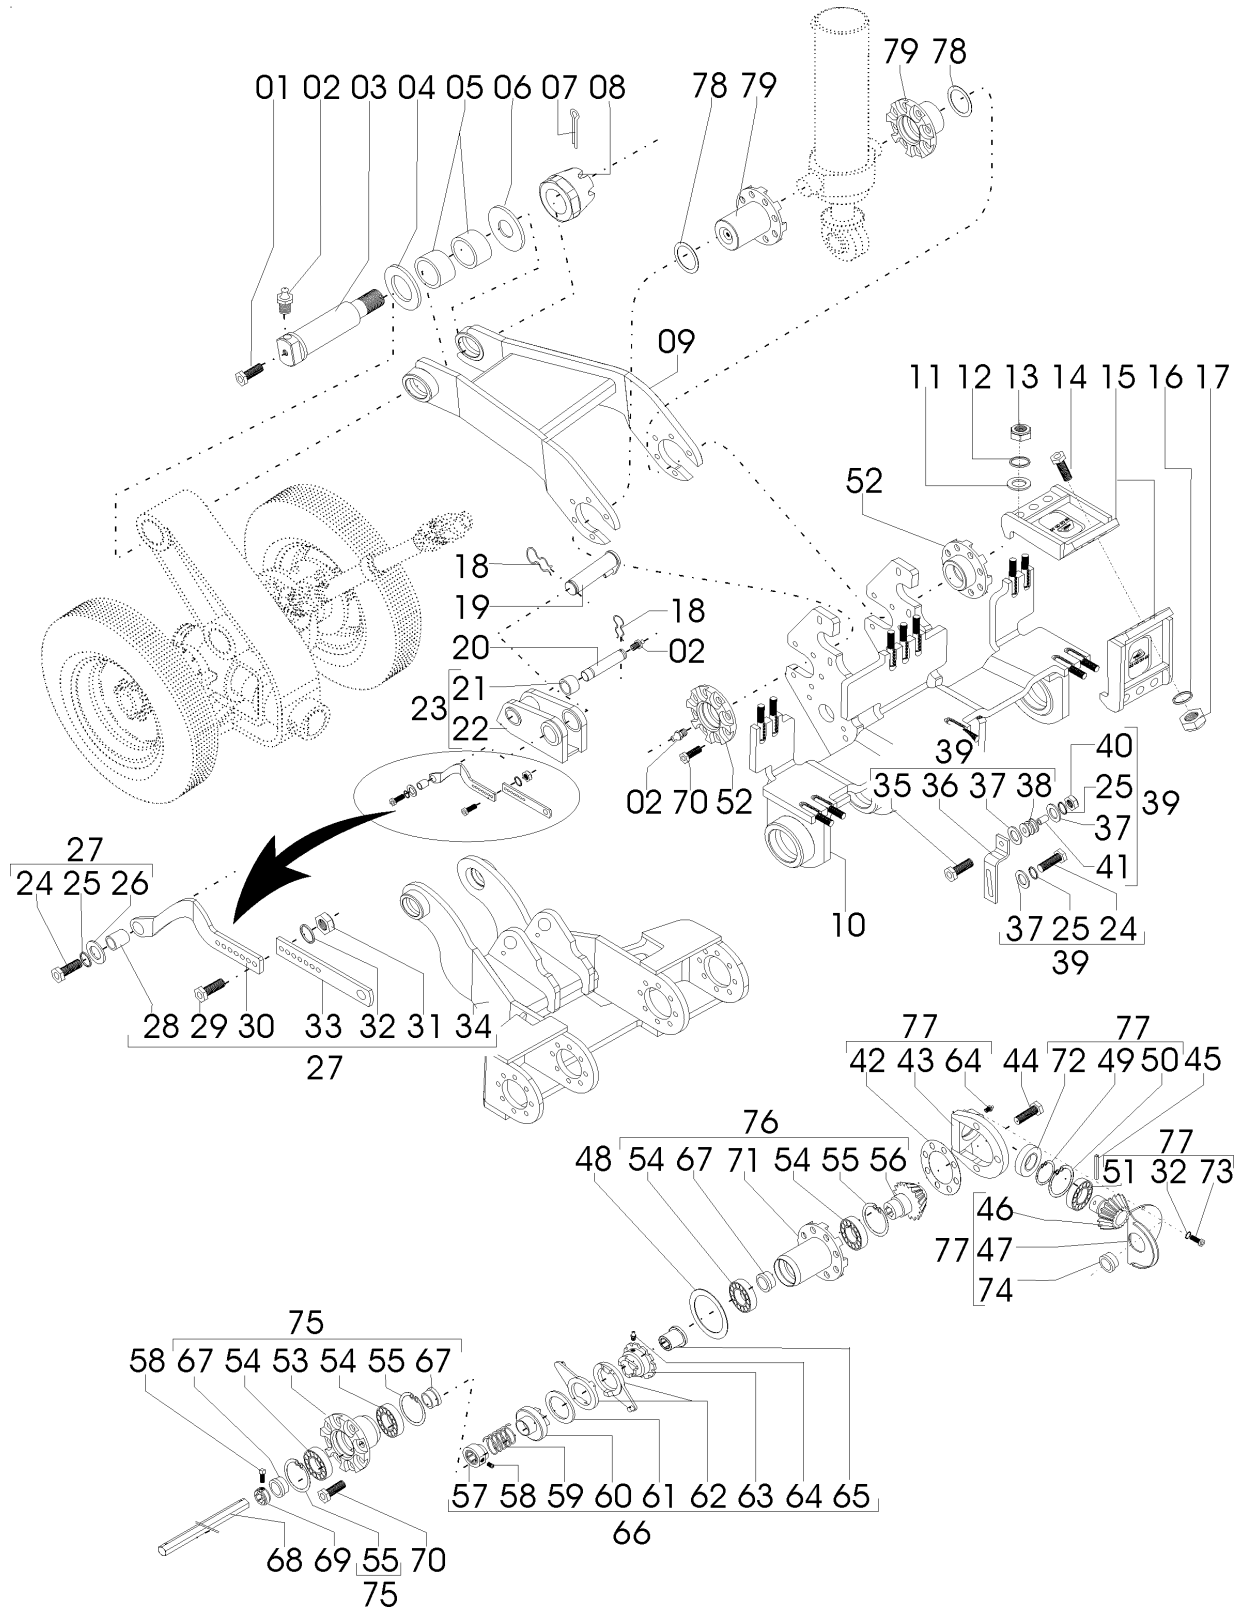

Catálogo de Peças

LAND MASTER ROTO

58035700 - C.J. RODADO COMPENSADOR LM 11/13 PNEU PIRELLI
(continuação)

Catálogo de Peças

LAND MASTER ROTO

58035700 - CJ. RODADO COMPENSADOR LM 11/13 PNEU PIRELLI (continuação)

REF.	CÓDIGO	DENOMINAÇÃO	QT./CONJ.
48	58030012	ARRUELA 1,9 X 91 X120	6
49	90220030	ANEL ELÁSTICO PARA EIXO E-30	1
50	90220262	ANEL ELÁSTICO PARA FURO I-62	1
51	880042060	ROLAMENTO RÍGIDO DE ESFERAS 4226 SKF	2
52	58030032	MANCAL	6
53	58030002	MANCAL	2
54	88606207	ROLAMENTO DE ESFERAS 6207 2 RS	5
55	90220272	ANEL ELÁSTICO PARA FURO I-72	5
56	58030043	PINHÃO	1
57	36050011	BUCHA BATENTE	1
58	03100024	PARAF. RECARTILHADO 12 X 20	4
59	01030017	MOLA EMBREAGEM	1
60	58060018	BUCHA DENTADA DIREITA	1
61	58060053	ARRUELA	2
62	28230003	BRAÇO ESQUERDO	2
63	58060010	ENGRENAGEM DIREITA CATRACA	1
64	84300618	GRAXEIRA 90º M 6 X 1,0	1
65	36050009	BUCHA DA CATRACA	1
66	58065016	CJ. CATRACA DO RODADO	1
67	58030029	BUCHA MANCAL CATRACA	4
68	58210045	EIXO CATRACA	1
69	36050010	BATENTE SEXT. 1"	4
70	8181116027	PARAF. SEXT. 16 X 27 12.9	53
71	58030076	MANCAL INTERNO	2
72	89100302	RETENTOR 00302 B SABÓ	1
73	818806016	PARAF. SEXT. M 6 X 16 (8.8)	2
74	58030089	BUCHA DE VEDAÇÃO	1
75	58035927	CJ. MANCAL EXTERNO	2
76	58035925	CJ. MANCAL INTERNO	1
77	58035914	CJ. ENGRENAGEM	2
78	58030006	ARRUELA 1,9 X 71 X 120	2
79	58030900	CJ. MANCAL	2