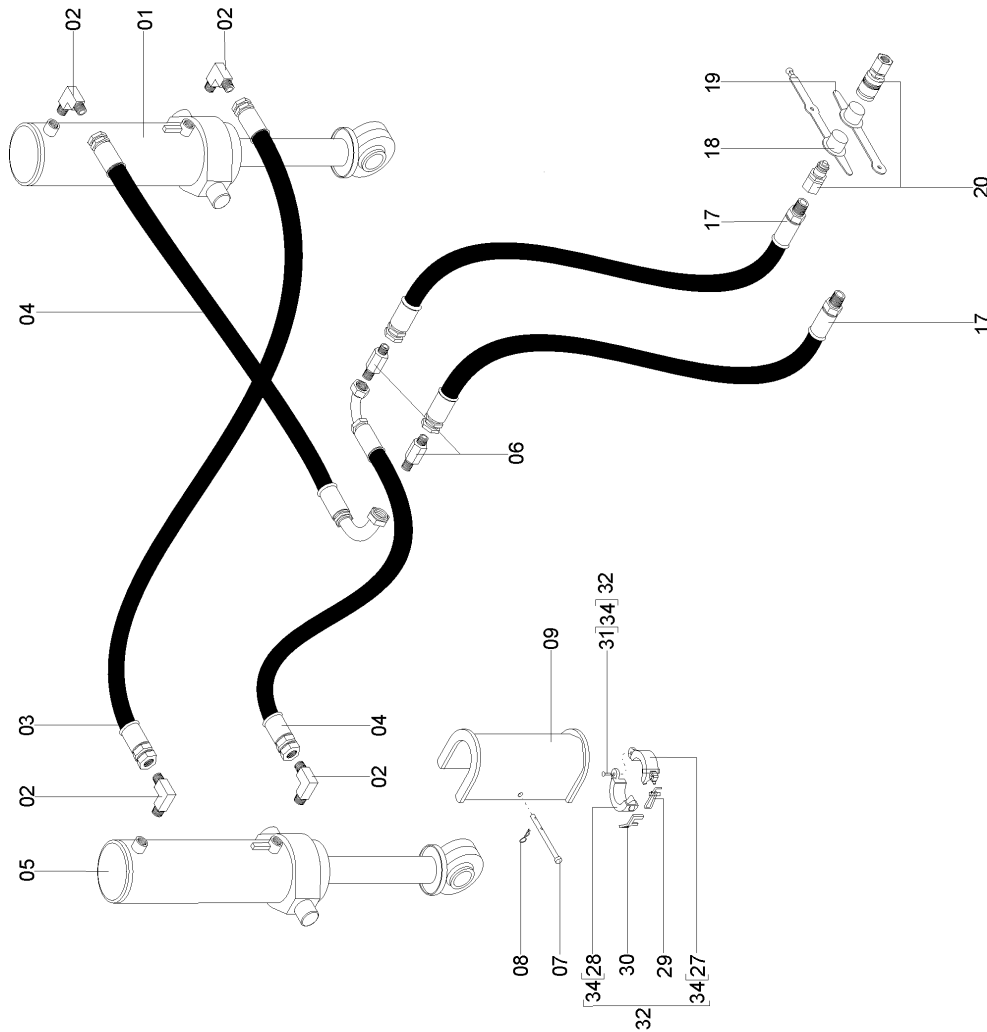

Catálogo de Peças

LAND MASTER ROTO

58076000 - C.J. SISTEMA HIDRÁULICO LAND MASTER 19/21
COM MARCADOR DE LINHAS

Catálogo de Peças

LAND MASTER ROTO

58076000 - CJ. SISTEMA HIDRÁULICO LAND MASTER 19/21 COM MARCADOR DE LINHAS

REF.	CÓDIGO	DENOMINAÇÃO	QT./MÁQ.
01	58075005	CJ. CILINDRO HIDRÁULICO MEDIO 160	1
02	05350017	ADAPTADOR 90 ½ - 14 F 37 7/8" - 14	4
03	58070300	CJ. MANGUEIRAS	1
04	58070600	CJ. MANGUEIRAS 1/2"	2
05	58076008	CJ. CILINDRO HIDRÁULICO MAIOR 175	1
06	05021633	ADAPTADOR 10-10 S 7/8" 14 F /"	2
07	58070002	PINO	2
08	03090017	GRAMPO DE PRESSÃO 3/32"	2
09	58071400	CJ. CALÇO	2
10	86906175	ANEL DE VEDAÇÃO DE 1750 TF 4105002 11E-BR	1
11	90520502	ANEL ANTI FRICÇÃO PARKER W2.03000.500	2
12	86904143	GAXETA P2500 2750-375 B/F.0523	1
13	90512750	RASPADOR PK.D-02750 IFK.0583	1
14	90112360	ANEL O'RING PARKER 2-360 BUNAN	1
15	58075007	KIT REPARO PARA CILINDRO HIDRÁULICO MEDIO (OPCIONAL)	1
16	58076009	KIT REPARO PARA CILINDRO HIDRÁULICO MAIOR (OPCIONAL)	1
17	58070400	CJ. MANGUEIRA	2
18	05010053	TAMPA EXTERNA ENGATE RÁPIDO PVC	2
19	05010054	TAMPA INTERNA ENGATE RÁPIDO PVC	2
20	05182594	ENGATE RÁPIDO S - 40 4 NPT 1/2"	2
21	90112167	ANEL O'RING PARKER 2-167 BUNAN	1
22	86906160	ANEL DE VEDAÇÃO DE 1600 TF 410050021 1E-BR	1
23	90112165	ANEL O'RING PARKER 2-165 BUNAN	1
24	90525075	ANEL ANTI-FRICÇÃO PARKER W2.06750.500	2
25	90112362	ANEL O'RING PARKER 2-362 BUNAN	1
26	90520505	ANEL ANTI-FRICÇÃO PARKER W2.06250.500	2
27	58070004	CALÇO MACHO DO PISTÃO	2
28	58070003	CALÇO FEMEA DO PISTÃO	2
29	35170018	MOLA ENGATE	2
30	35170403	GATILHO	2
31	87200620	REBITE DE FERRO CABEÇA REDONDA 6 X 20	2
32	58076005	CJ. CALÇO RÁPIDO (25mm)	2
33	90418360	ANEL ANTI-EXTRUSÃO PARKER 8-360	1
34	580760A	SUB. CJ. CALÇO RÁPIDO (25mm)	2
35	90418362	ANEL ANTI-EXTRUSÃO PARKER 8-362	1
36	90112232	ANEL O'RING PARKER 2-232 BUNAN	1