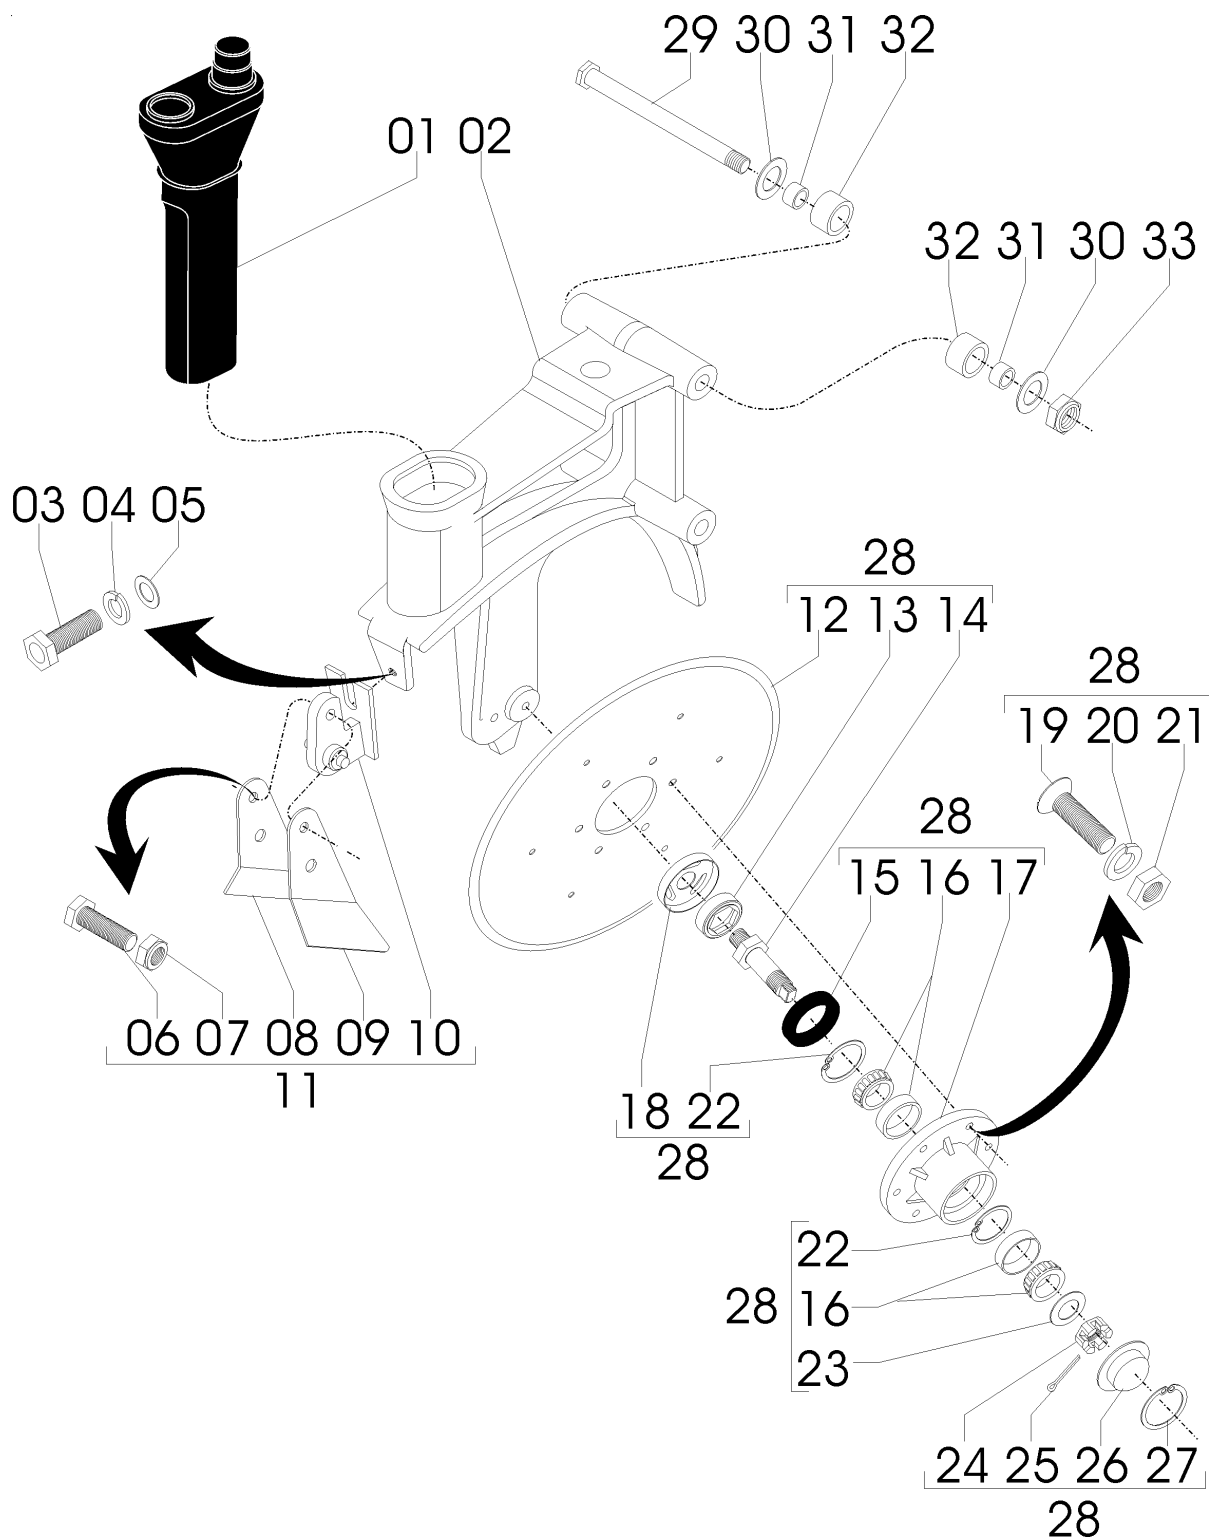

LAND MASTER ROTO

28167101- CJ. DISCO DESENCONTRADO DIREITO SEM PANTOGRAFO
(CJ. GARRA FACÃO GUILHOTINA E DISCO DEFASADO)

Catálogo de Peças

LAND MASTER ROTO

28167101- CJ. DISCO DESENCONTRADO DIREITO SEM PANTOGRAFO (CJ. GARRA FAÇÃO GUILHOTINA E DISCO DEFASADO)

REF.	CÓDIGO	DENOMINAÇÃO	QT./LINHA
01	15160009	CONDUTOR	1
02	28160070	SUORTE DO DISCO	1
03	818710016	PARAF. SEXT. M 10 X 16	1
04	83010110	ARRUELA DE PRESSÃO M 10	1
05	03030009	ARRUELA LISA	1
06	818708040	PARAF. SEXT. M 8 X 40	1
07	82010708	PORCA AUTOTRAVANTE M 8 DL	1
08	58090026	LIMPADOR INTERNO DIREITO	1
09	58090025	LIMPADOR INTERNO ESQUERDO	1
10	58091200	CJ. SUPORTE	1
11	58096100	CJ. LIMPADOR DISCO DO ADUBO	1
12	28160031	DISCO PLANO LISO 15"	1
13	25070027	BUCHA	2
14	25070025	EIXO ESQUERDO	1
14	25070024	EIXO DIREITO	1
15	89201707	RETENTOR 01707 BRG	2
16	88330204	ROLAMENTO DE ROLO CÔNICO 30204	4
17	28450067	CUBO	2
18	25070036	CALOTA	2
19	819808020	PARAF. ESC. FENDA M 8 X 20 (8,8)	6
20	83010108	ARRUELA DE PRESSÃO M 8	6
21	8200070808	PORCA SEXT. DIN 934 MA 08-08	6
22	90220247	ANEL ELÁSTICO PARA FURO I-47	4
23	25070046	ARRUELA LISA 16,5 X 64 X 1,5	2
24	82030716	PORCA CASTELO M 16 DIN 979	1
25	85001235	CONTRAPINO 1/8" X 1"	2
26	25070041	CALOTA	2
27	90220358	ANEL ELÁSTICO PARA FURO I-522.058	2
28	28167103	CJ. DISCO LISO 14"	1
28	28167102	CJ. DISCO LISO 15"	1
29	818816230	PARAF. SEXT. M 16X 230 (8.8)	2
30	15140010	ARRUELA	4
31	28040092	BUCHA	4
32	58090032	BUCHA	4
33	82000716	PORCA AUTOTR. M 16 DS	2