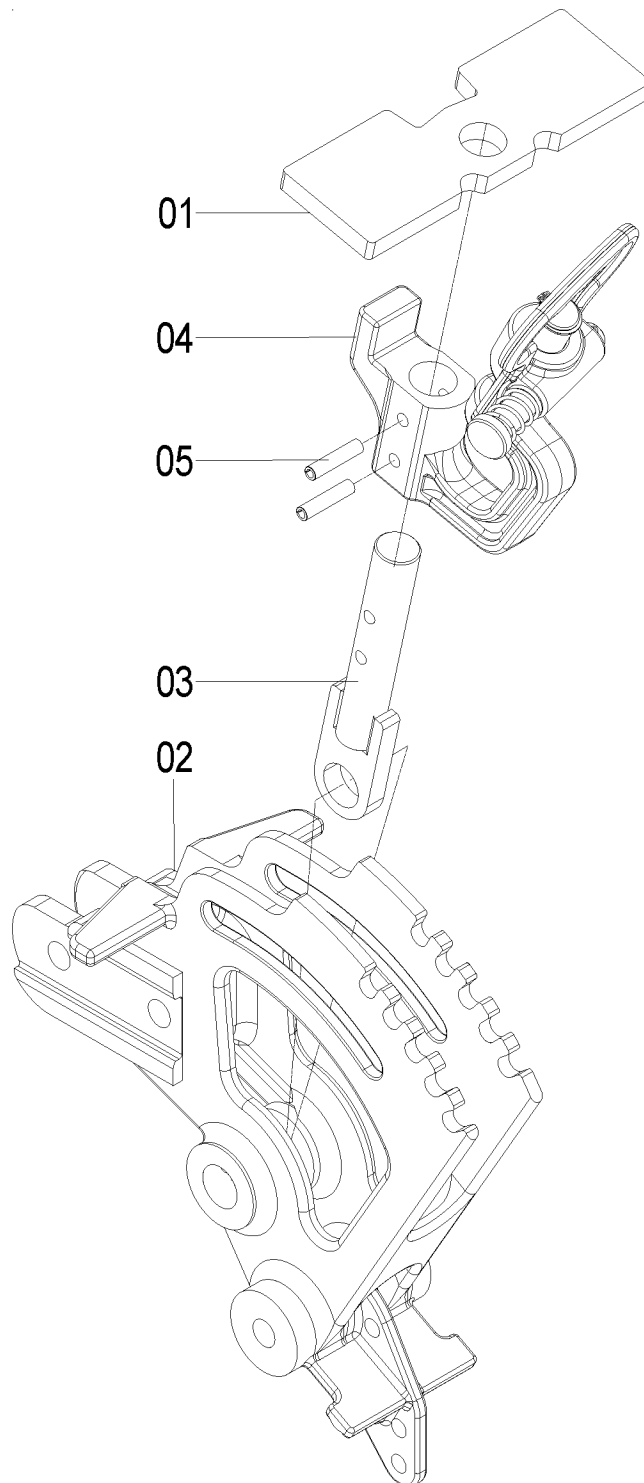

71086001 - C.J. REGULAGEM LIMITADOR EIXO MENOR

Catálogo de Peças

LAND MASTER ROTO

71086001 - CJ. REGULAGEM LIMITADOR EIXO MENOR

REF.	CÓDIGO	DENOMINAÇÃO	QT./ CJ.
01	70300034	BALANCIM	1
02	71080055	SUORTE MENOR LIMITADOR	1
03	71080600	CJ. ALAVANCA	1
04	71085017	CJ. REGULAGEM	1
05	92010836	PINO ELASTICO M 8 X 36.....	2