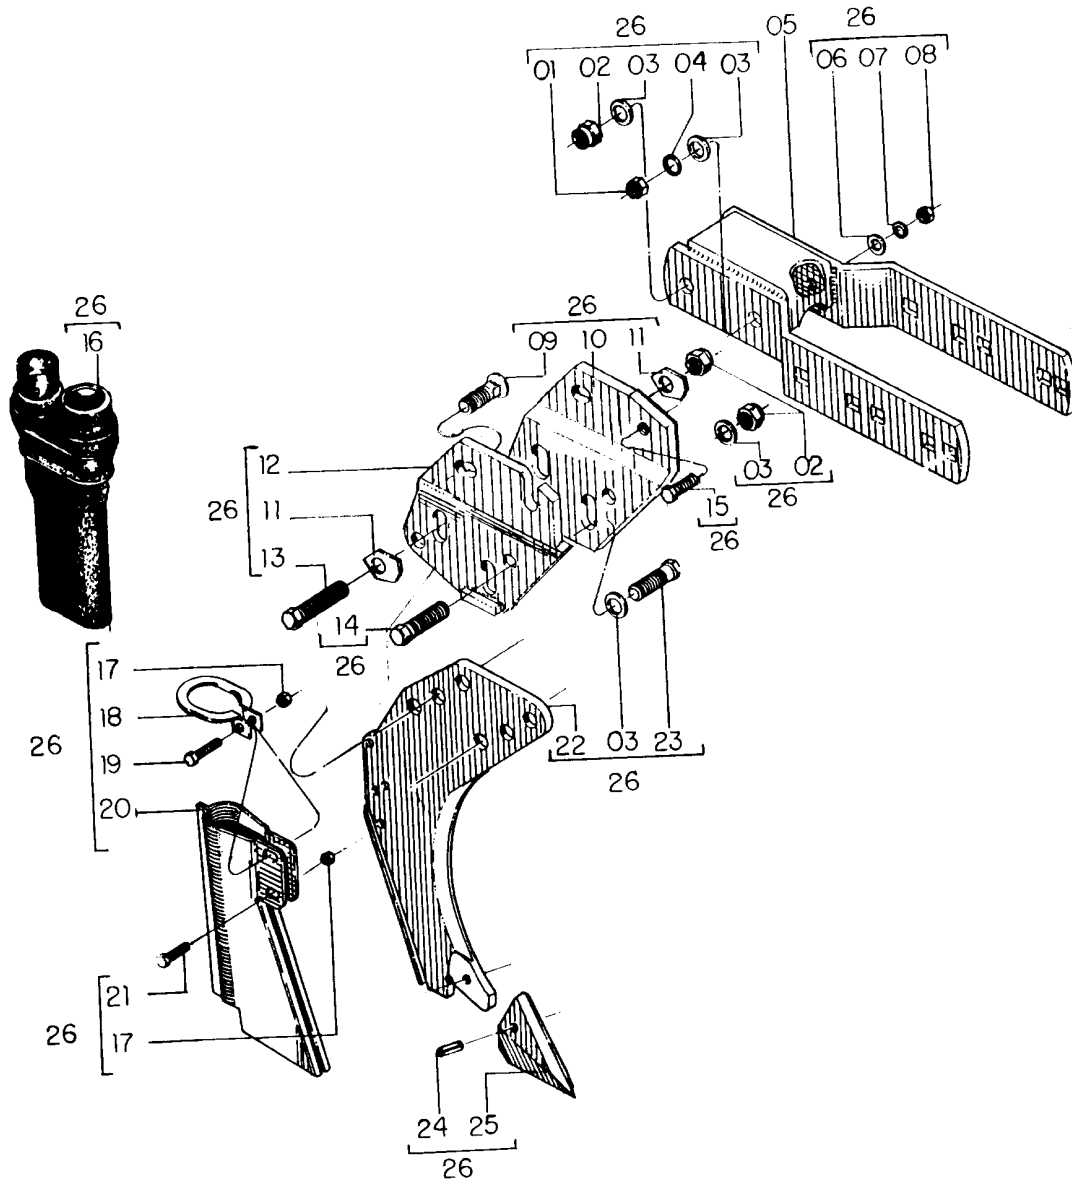

Catálogo de Peças

LAND MASTER ROTO

58095101 - CJ. BRAÇO FACÃO AFASTADO
(CJ. GARRA TRIPLO DISCO E FACÃO AFASTADO)

**58095101 - C.J. BRAÇO FACÃO AFASTADO
(C.J. GARRA TRIPLO DISCO E FACÃO AFASTADO)**

REF.	CÓDIGO	DENOMINAÇÃO	QT./LINHA
01	82050716	PORCA SEXT. M 16	1
02	82000716	PORCA AUTOTRAVANTE M 16 DS	2
03	25040072	ARRUELA LISA	5
04	83010116	ARRUELA DE PRESSÃO M 16	1
05	58090400	CJ. BRAÇO DO FACÃO	1
06	03220028	ARRUELA LISA M 12	1
07	83010112	ARRUELA DE PRESSÃO M 12	1
08	82050712	PORCA SEXT. M 12	1
09	816816045	PARAF. FRANCÊS M 16 X 45 (8.8)	2
10	28162200	CJ. SUPORTE ESQUERDO	1
11	03290007	ARRUELA DE REGULAGEM	2
12	28162300	CJ. SUPORTE DIREITO	1
13	818816070	PARAF. SEXT. M 16 X 70 (8.8)	1
14	818816060	PARAF. SEXT. M 16 X 60 (8.8)	1
15	818712040	PARAF. SEXT. M 12 X 40	1
16	28160045	CONDUTOR	1
17	82010708	PORCA AUTOTRAVANTE M 8 (DODI LOC)	2
18	58091100	CJ. GUIA DO CONDUTOR	1
19	818808035	PARAF. SEXT. M 8 X 35 (8.8)	1
20	28161800	CJ. CONDUTOR	1
21	818808030	PARAF. SEXT. M 8 X 30 (8.8)	1
22	28160061	FACÃO	1
23	818716050	PARAF. SEXT. M 16 X 50	1
24	92010820	PINO ELÁSTICO 8 X 20	1
25	28160059	PONTEIRA	1
26	58095102	CJ. FACÃO	1