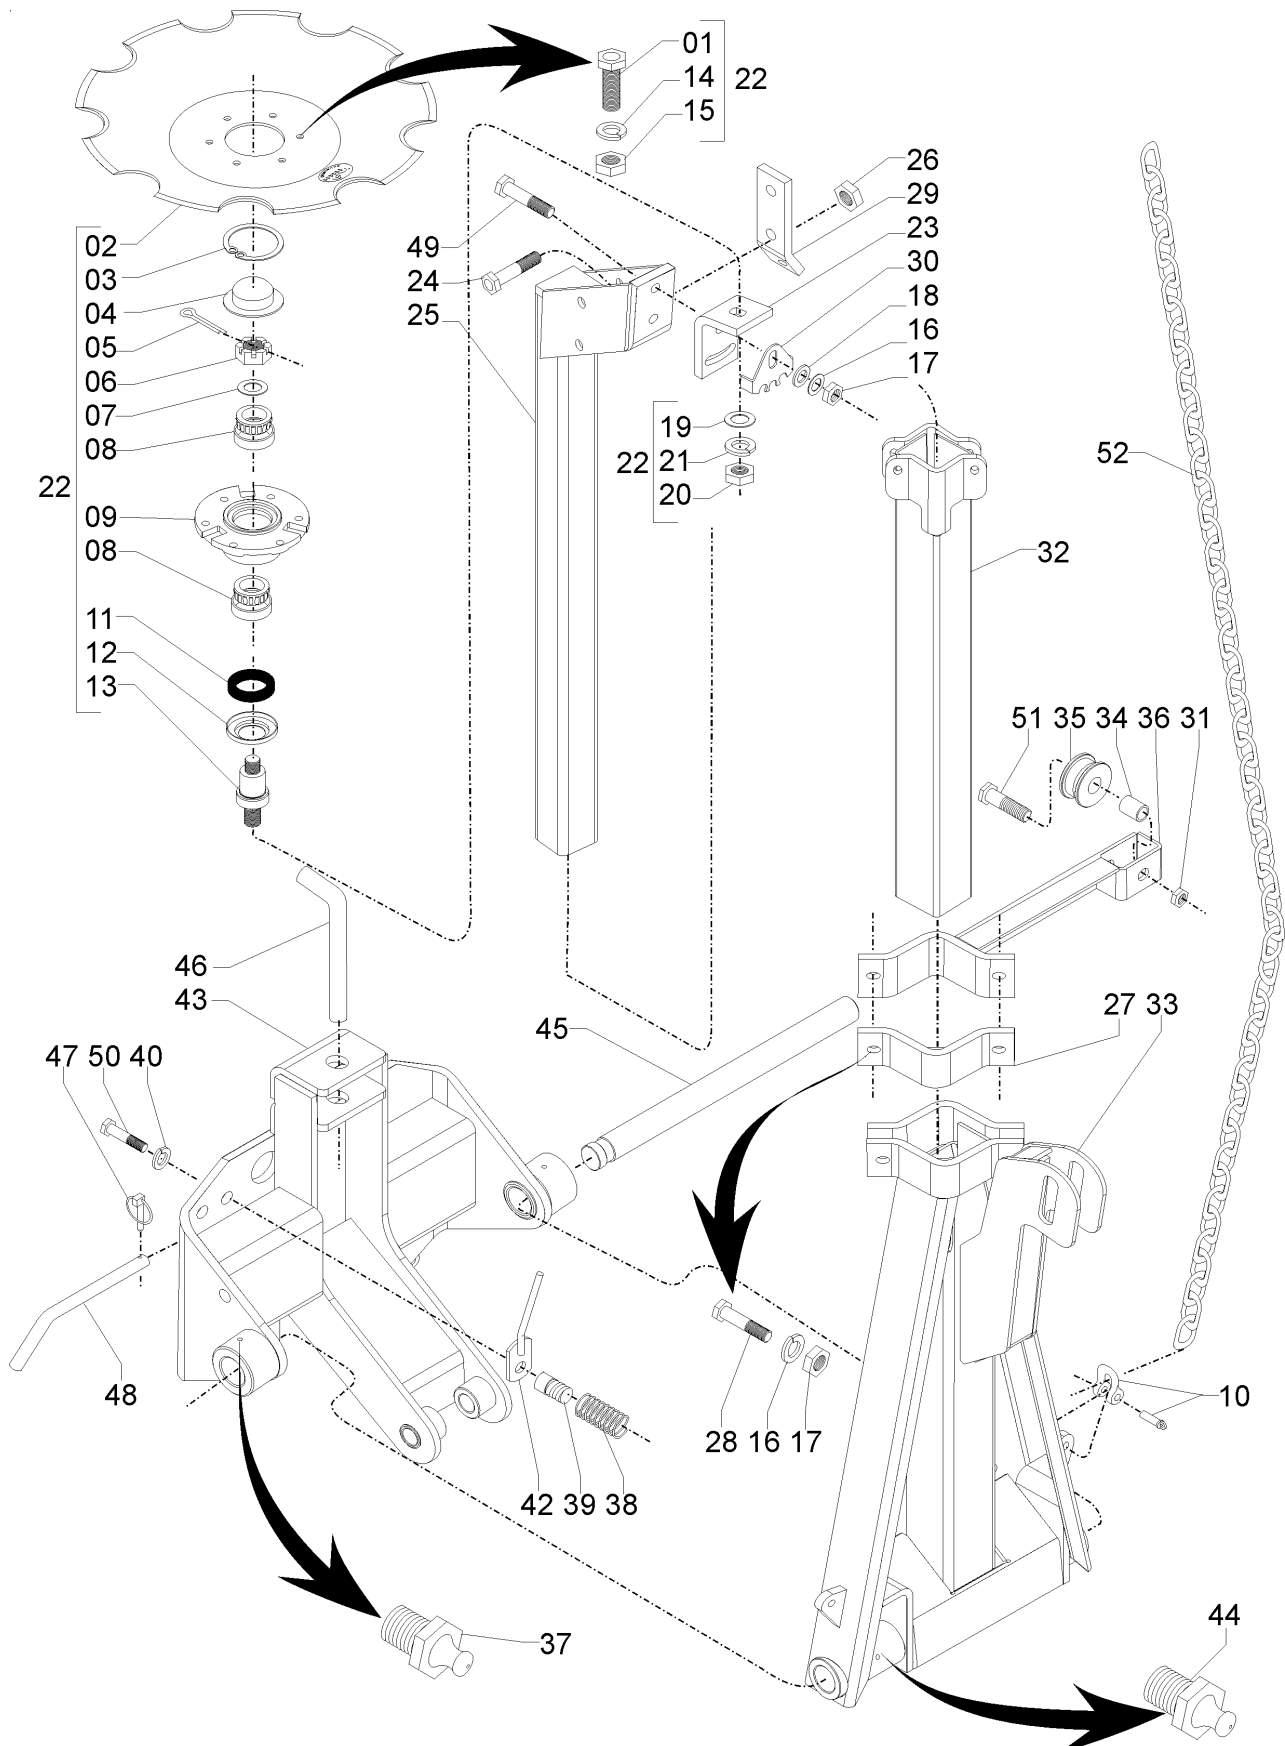

Catálogo de Peças

LAND MASTER ROTO

58105111 - CJ. MARCADOR DE LINHAS LAND MASTER 11/13

Catálogo de Peças

LAND MASTER ROTO

58105111 - C.J. MARCADOR DE LINHAS LAND MASTER 11/13

REF.	CÓDIGO	DENOMINAÇÃO	QT./CONJ.
01	818808025	PARAF. SEXT. M 8 X 25 8.8	8
02	58100025	DISCO RECORTADO 18" FUNDO PLANO	1
03	90220268	ANEL ELÁSTICOI-68	1
04	58100023	CALOTA	1
05	85001243	CONTRAPINO 1/8X1.1/2	1
06	82030722	PORCA CASTELO M 22 BAIXA	1
07	03090046	ARRUELA LISA 0.9Xø24Xø45	2
08	88330206	ROLAMENTO ROLOS CÔNICOS 30206	2
09	58100014	CUBO MARCADOR DE LINHAS	1
10	86608113	MANILHA FORJADA 5/16	2
11	89101109	RETENTOR SABO 01109	1
12	58100023	CALOTA	1
13	58100003	EIXO MARCADOR DE LINHAS	1
14	83010108	ARRUELA DE PRESSÃO M 8	6
15	8205070808	PORCA SEXT. DIN 934 MA08-08	8
16	83010112	ARRUELA DE PRESSÃO M 12	8
17	8205071208	PORCA SEXT. M 12	8
18	28040009	ARRUELA LISA	1
19	83010118	ARRUELA DE PRESSÃO M 18	1
20	82050618	PORCA SEXT. M 18	1
21	28030018	ARRUELA LISA	1
22	581050C	DISCO RECORTADO MARCADOR DE LINHAS	1
23	58100002	TRAVA SUPERIOR	1
24	818812040	PARAFUSO SEXT.12X40 8.8	2
25	58103400	CJ. SUPORTE DISCO MARCADOR	1
26	82000712	PORCAAUTOTRAVANTE M12 DS	2
27	58103103	PRESILHA	1
28	818812060	PARAF. SEXT. M 12 X 60 (8.8)	6
29	58100019	FIXADOR DO TIRANTE	1
30	58100001	TRAVA INFERIOR	1
31	82000716	PORCAAUTOTRAVANTE M 16 DS	1
32	58103300	CJ. TUBO INTERMEDIÁRIO	1
33	58103200	CJ. BRAÇO MARCADOR DE LINHAS	1
34	58100018	TUBO DO ROLETE	1
35	58100017	ROLETE	1
36	58103100	CJ. TORRE DO TENSOR	1
37	03100024	PARAF. RECARTILHADO M 12 X 20	2
38	29050012	MOLA COMPRESSÃO MARCADOR DE LINHA	2
39	36100002	REGULAGEM DA MOLA	2
40	83010116	ARRUELA DE PRESSÃO M 16	9
41	18010011	PINO TRAVA 1/4" X 2	1
42	36100900	CJ. SUPORTE DA CORRENTE	1
43	58102400	CJ. SUPORTE LADO DIREITO	1
43	58102300	CJ. SUPORTE LADO ESQUERDO	1
44	84300618	GRAXEIRA RETA 6 X 1	2
45	36100004	EIXO MARCADOR	1
46	58100020	PINO DO MARCADOR DE LINHAS	1
47	04120001	GRAMPO DE PRESSÃO	1
48	58100006	PINO	1
49	818812070	PARAF. SEXT. M 12 X 70 (8.8)	2
50	818816025	PARAF. SEXT. M 16 X 25 (8.8)	2
51	818816065	PARAF. SEXT. M 16 X 65 (8.8)	1
52	91121005	CORRENTE ELOS RETO 60C6,5 X 2 (173 ELOS)	1