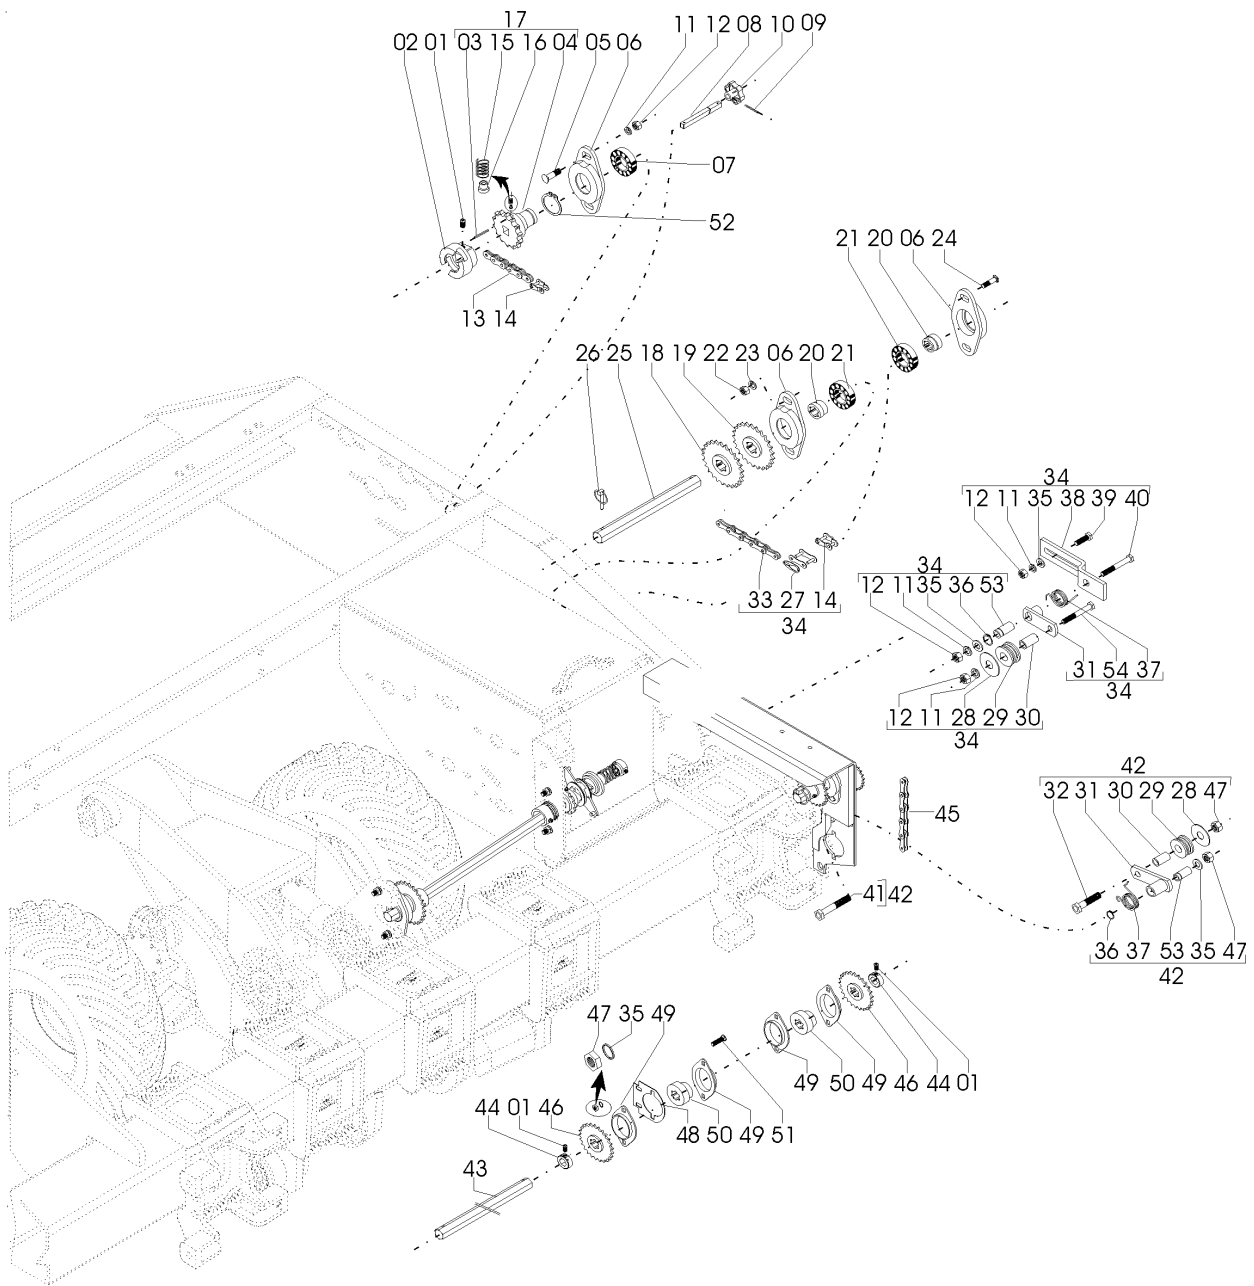

Catálogo de Peças

LAND MASTER ROTO

58065300 - CJ. TRANSMISSÃO LAND MASTER 11/13
58065200 - CJ. TRANSMISSÃO LAND MASTER 13/15
58065100 - CJ. TRANSMISSÃO LAND MASTER 15/17
58065000 - CJ. TRANSMISSÃO LAND MASTER 17/19
COM PLATAFORMA DIANTEIRA

(continuação)

Catálogo de Peças

LAND MASTER ROTO

58065300 - C.J. TRANSMISSÃO LAND MASTER 11/13
58065200 - C.J. TRANSMISSÃO LAND MASTER 13/15
58065100 - C.J. TRANSMISSÃO LAND MASTER 15/17
58065000 - C.J. TRANSMISSÃO LAND MASTER 17/19
COM PLATAFORMA DIANTEIRA

(continuação)

REF.	CÓDIGO	DENOMINAÇÃO	QT./MÁQ			
			11/13	13/15	15/17	17/19
01	28060025	PARAF. RECARTEADO M 8	12	14	16	18
02	56040030	ACOPLADOR	2	2	2	2
03	92010320	PINO ELÁSTICO 3 X 20	2	2	2	2
04	56040015	ENGRENAGEM Z-14	2	2	2	2
05	816810030	PARAF. FRANCÊS M 10 X 30 (8.8)	4	4	4	4
06	28040034	MANCAL EXTERNO	6	6	6	6
07	88606206	ROLAMENTO DE ESFERAS 6206 2 RS	2	2	2	2
08	58060023	EIXO DESLIGADOR DO ADUBO	2	-	-	-
08	58060022	EIXO DESLIGADOR DO ADUBO	-	2	-	-
08	58060021	EIXO DESLIGADOR DO ADUBO	-	-	2	-
08	58060020	EIXO DESLIGADOR DO ADUBO	-	-	-	2
09	92010558	PINO ELÁSTICO 5 X 28	2	2	2	2
10	28020021	MANÍPULO MBM 7142	2	2	2	2
11	83010110	ARRUELA PRESSÃO M10	16	16	16	16
12	82050710	PORCA SEXT. M 10	16	16	16	16
13	91111050	CORRENTE DE ROLOS ASA 50 (54 ELOS)	2	2	2	2
14	91325000	REDUÇÃO ASA 50	4	4	4	4
15	03100406	MOLA DO GATILHO	2	2	2	2
16	56040033	PINO DESLIGADOR DO ADUBO	2	2	2	2
17	56045002	CJ. ENGRENAGEM Z-14	2	2	2	2
18	56040051	ENGRENAGEM Z-17	4	4	4	4
19	56040054	ENGRENAGEM Z-14	2	2	2	2
20	56040039	BUCHA GUIA	12	12	12	12
21	88606207	ROLAMENTO DE ESFERAS 6207 2 RS	12	12	12	12
22	82050712	PORCA SEXT. M 12	28	28	28	12
23	83010112	ARRUELA DE PRESSÃO M 12	22	22	14	22
24	816812035	PARAF. FRANCÊS M 12 X 35 (8.8)	20	20	20	20
25	58060024	EIXO INTERMEDIÁRIO	2	2	2	2
26	18010011	PINO TRAVA 1/4" X 2"	4	4	4	4
27	91225000	EMENDA ASA 50	10	10	10	10
28	58080020	ARRUELA DE ENCOSTO	6	6	6	6
29	56040027	ROLETE ESTICADOR	4	4	4	4
30	241451326	BUCHA ROLETE MENOR	8	8	8	8
31	28041000	CJ. APOIO ESTICADOR	4	4	4	4
32	818810045	PARAF. SEXT. M 10 X 45 (8.8)	4	4	4	4
33	91111050	CORRENTE DE ROLO ASA 50 (97 ELOS)	2	2	2	2
34	58066901	CJ. ESTICADOR DIREITO	1	1	1	1
34	58066904	CJ. ESTICADOR ESQUERDO	1	1	1	1
35	01030053	ARRUELA	6	6	6	6
36	90220017	ANEL ELÁSTICO E-17	2	2	2	2
37	28320012	MOLA DIREITA	2	2	2	2
37	58060099	MOLA ESQUERDA	2	2	2	2