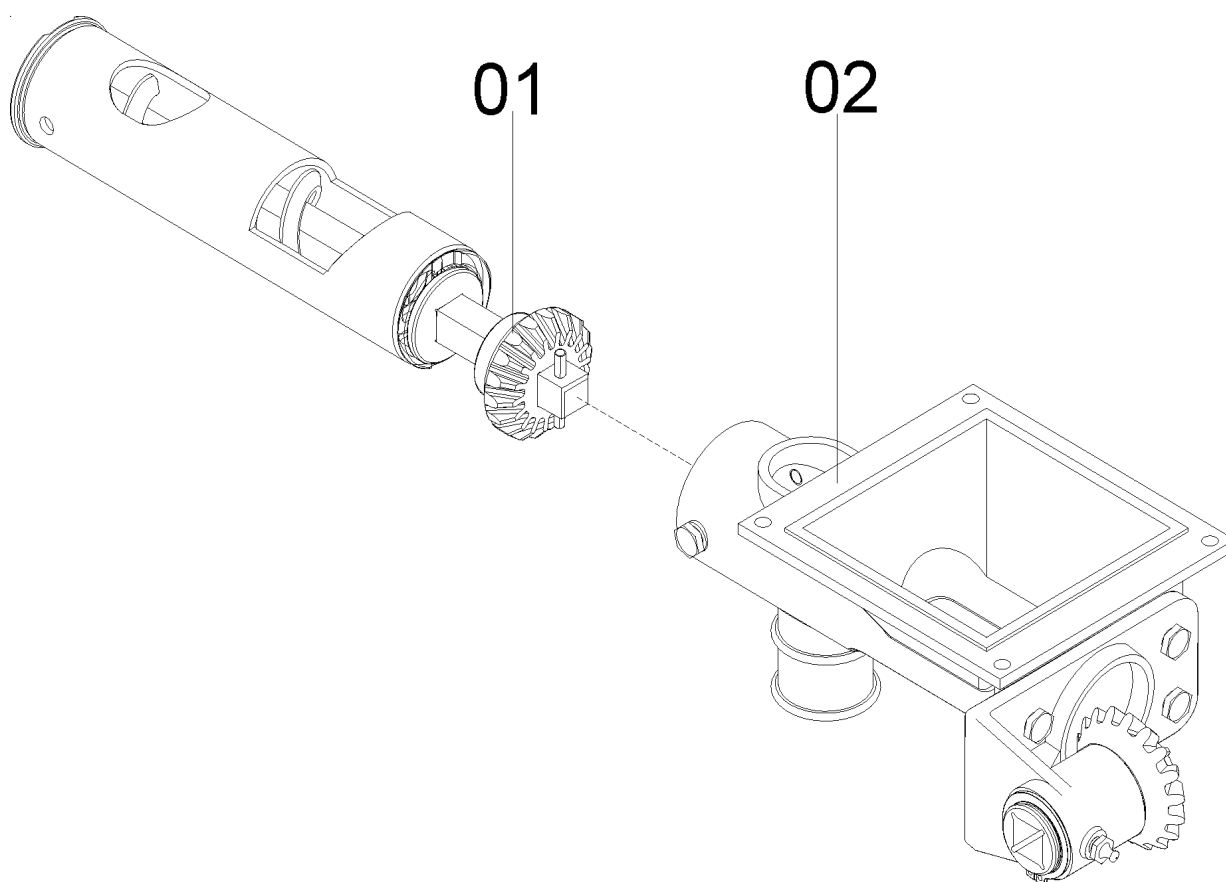

LAND MASTER ROTO

- DI02015018 - C.J. BASE CAPSULA 2" DIREITA NORMAL
- DI02015019 - C.J. BASE CAPSULA 2" ESQUERDA NORMAL
- DI02015016 - C.J. BASE CAPSULA 1" DIREITA NORMAL
- DI02015017 - C.J. BASE CAPSULA 1" ESQUERDA NORMAL

Catálogo de Peças

LAND MASTER ROTO

DI02015018 - CJ. BASE CAPSULA 2" DIREITA NORMAL
DI02015019 - CJ. BASE CAPSULA 2" ESQUERDA NORMAL
DI02015016 - CJ. BASE CAPSULA 1" DIREITA NORMAL
DI02015017 - CJ. BASE CAPSULA 1" ESQUERDA NORMAL

REF.	CÓDIGO	DENOMINAÇÃO	QT./LINHA
01	DI02015010	CJ. CAPSULA ROSCA 2" DIREITA	01
01	DI02015011	CJ. CAPSULA ROSCA 2" ESQUERDA	01
01	DI02015008	CJ. CAPSULA ROSCA 1" DIREITA	01
01	DI02015009	CJ. CAPSULA ROSCA 1" ESQUERDA	01
02	DI02015006	CJ. BASE DIREITA	01
02	DI02015007	CJ. BASE ESQUERDA	01