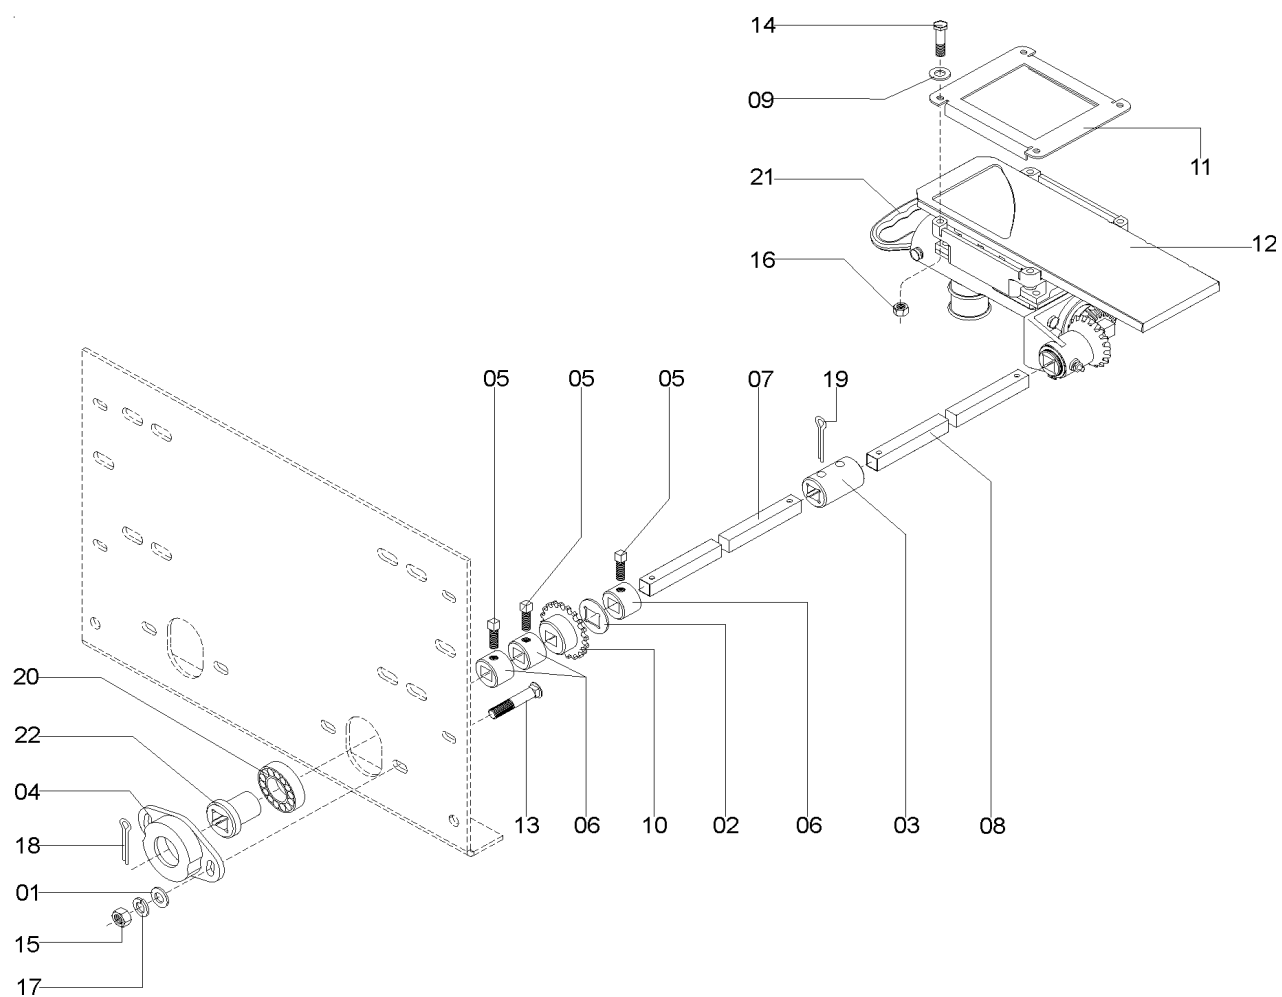

LAND MASTER ROTO

58145600 - C.J. DISTRIBUIÇÃO ADUBO RSF 2"
58145700 - C.J. DISTRIBUIÇÃO ADUBO RSF 1"

Catálogo de Peças

LAND MASTER ROTO

58145600 - CJ. DISTRIBUIÇÃO ADUBO RSF 2"
58145700 - CJ. DISTRIBUIÇÃO ADUBO RSF 1"

REF.	CÓDIGO	DENOMINAÇÃO	QT./MÁQ
01	01030053	ARRUELA LISA	04
02	02110027	ARRUELA LISA	02
03	28020035	BUCHA	02
04	28040034	MANCAL EXTERNO	02
05	28060025	PARAFUSO RECARILHADO M8	06
06	35050001	BATENTE	06
07	58140007	APOIO 5/8" X 1960	02
08	58180072	APOIO 5/8" X 1080	02
09	56120025	ARRUELA LISA M 8 INOX	72
10	58210035	ENGRENAGEM	02
11	70060013	CORRETOR DO FUNDO CAIXA	18
12	70285001	CJ. DISTRIBUIDOR ADUBO SEM FIM 2" DIREITA	09
12	70285002	CJ. DISTRIBUIDOR ADUBO SEM FIM 2" ESQUERDA	09
12	70285101	CJ. DISTRIBUIDOR ADUBO SEM FIM 1" DIREITA	09
12	70285102	CJ. DISTRIBUIDOR ADUBO SEM FIM 1" ESQUERDA	09
13	816810025	PARAF. CAB. CILINDRICA P.Q 10 X 25	04
14	8181008045	PARAF. CAB. SEXT. 8 X 45 INOX	72
15	8205071008	PORCA SEXT. DIN 934 MA 10-8	04
16	82180708	PORCA AUTOTRAVANTE M 8 INOX DS	72
17	83010110	ARRUELA PRESSÃO M 10	04
18	85001635	CONTRAPINO 3/16" X 1"	02
19	85001649	CONTRAPINO 3/16" X 2"	04
20	88606206	ROLAMENTO ESF.6206 2 RS	02
21	DI02010015	PUXADOR (ADICIONAL)	01
22	28240052	BUCHA	02