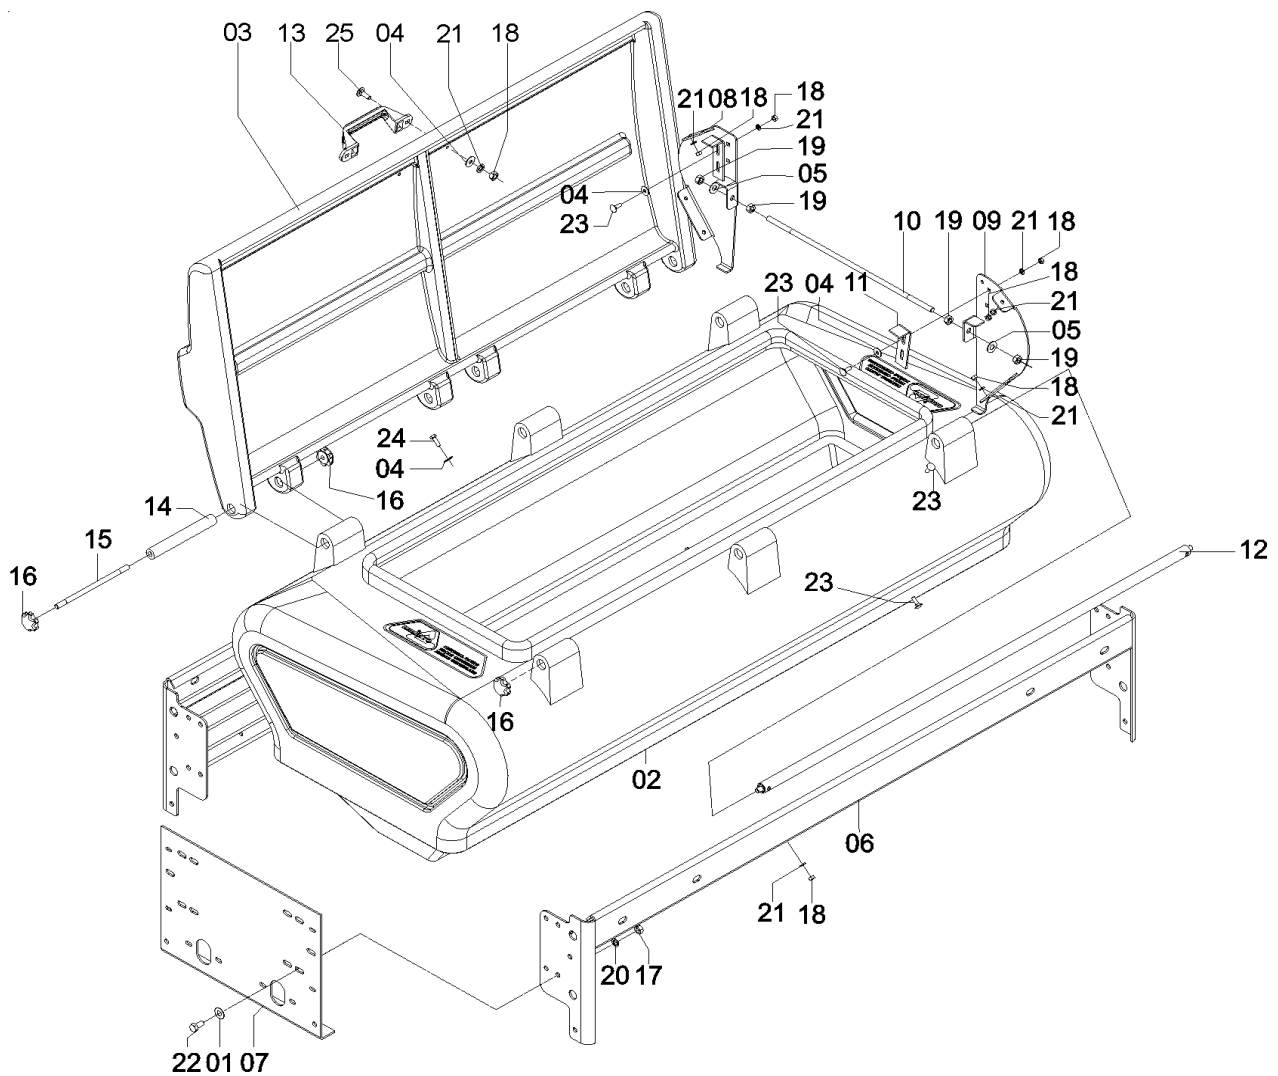

Catálogo de Peças

LAND MASTER ROTO

58145502 - CJ. RESERVATÓRIO ADUBO *LAND MASTER ROTO 2135*

Catálogo de Peças

LAND MASTER ROTO

58145502 - C.J. RESERVATÓRIO ADUBO LAND MASTER ROTO 2135

REF.	CÓDIGO	DENOMINAÇÃO	QT./CJ.
01	01040034	ARRUELA LISA	24
02	36620002	RESERVATÓRIO ADUBO	1
03	36620007	TAMPA RESERVATÓRIO DE ADUBO	1
04	56120025	ARRUELA LISA M 8 INOX	24
05	56120027	ARRUELA LISA	6
06	58162800	CJ. BERÇO 2135	2
07	58180076	LATERAL INTERNA BERÇO ROTO	2
08	58180077	DIVISORIA CENTRAL	3
09	58180078	DIVISORIA TRASEIRA	3
10	58180079	APOIO ROSCADO	3
11	58180080	APOIO DA CAIXA	6
12	66140400	CJ. CORRIMÃO RESERVATÓRIO 2135	1
13	27070009	PUXADOR TAMPA	1
14	70260005	BUCHA ARTICULAÇÃO	3
15	70260006	PINO ARTICULAÇÃO	3
16	70260007	FLANGE DE FIXAÇÃO	8
17	8205071208	PORCA SEXTAVADA DIN 934 MA 12-08	24
18	82150708	PORCA SEXTAVADA M 8 INOX	45
19	82150712	PORCA SEXTAVADA M 12 INOX	12
20	83010112	ARRUELA DE PRESSÃO M 12	24
21	83080108	ARRUELA DE PRESSÃO M 8 INOX	45
22	818812025	PARAFUSO CAB. SEXT. M 12 X 25 8.8	24
23	8161008025	PARAFUSO CAB. CIL P. Q. (FRANCÊS) M 8 X 25 INOX	33
24	8181008025	PARAFUSO CABEÇA SEXTAVADA M 8 X 25 INOX	12
25	8161008040	PARAFUSO CAB. CIL P. Q. (FRANCÊS) M 8 X 40 INOX	2