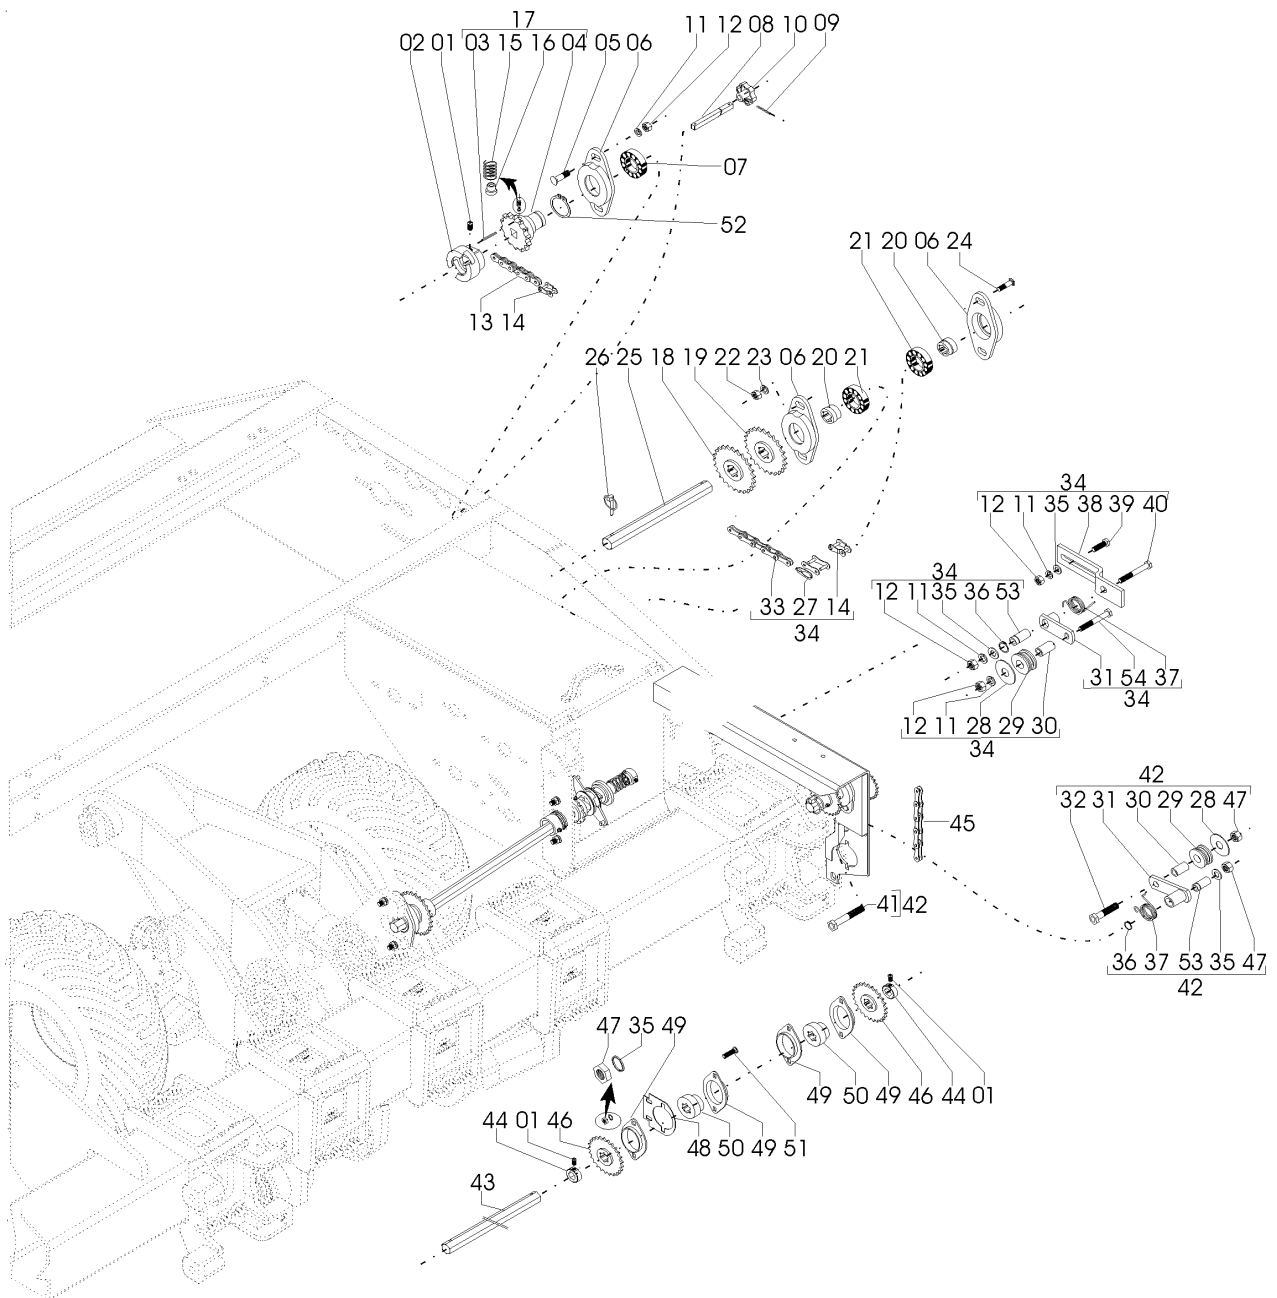

COM PLATAFORMA DIANTEIRA

(continuação)

Catálogo de Peças

LAND MASTER ROTO

58065300 - CJ. TRANSMISSÃO LAND MASTER 11/13
 58065200 - CJ. TRANSMISSÃO LAND MASTER 13/15
 58065100 - CJ. TRANSMISSÃO LAND MASTER 15/17
 58065000 - CJ. TRANSMISSÃO LAND MASTER 17/19
 COM PLATAFORMA DIANTEIRA
 (continuação)