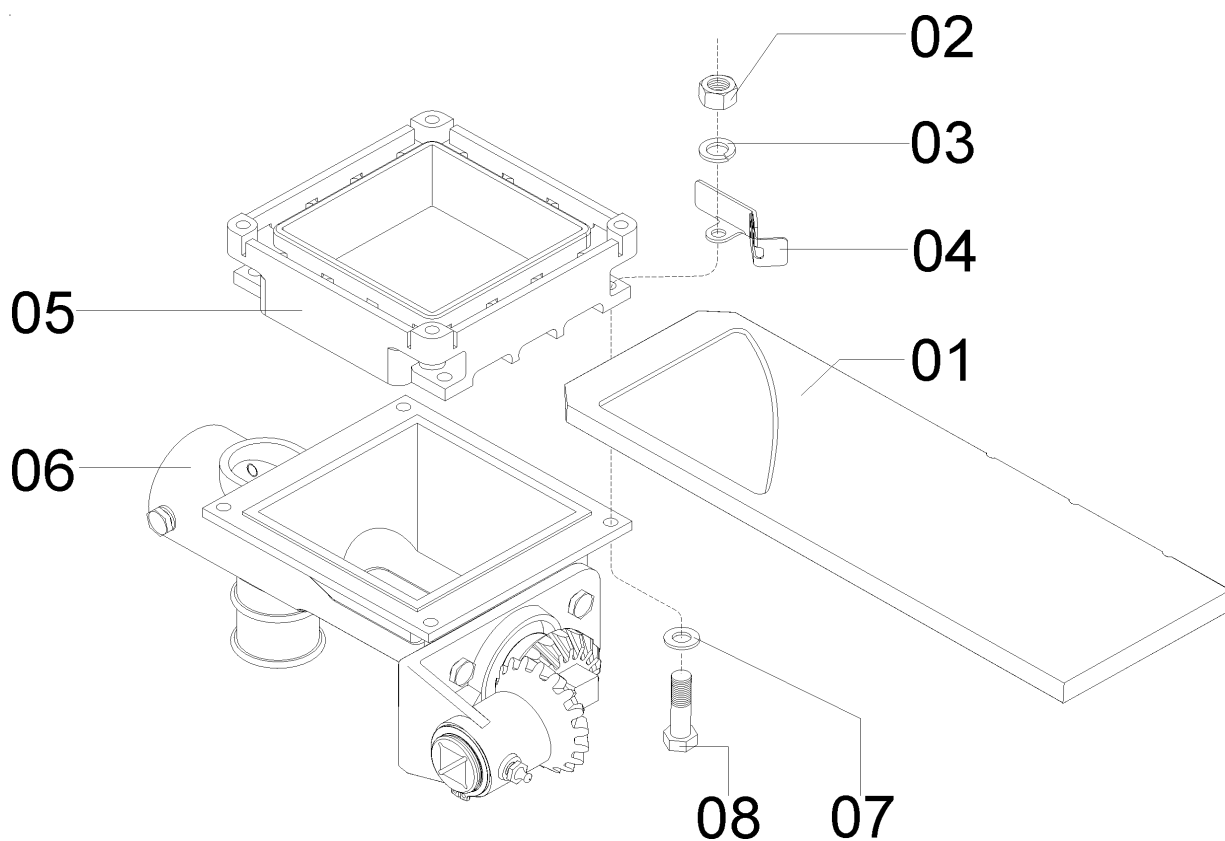

LAND MASTER ROTO

- 70285001 - C.J. DISTRIBUIÇÃO ADUBO RSF 2"
- 70285002 - C.J. DISTRIBUIÇÃO ADUBO RSF 2"
- 70285101 - C.J. DISTRIBUIÇÃO ADUBO RSF 1"
- 70285102 - C.J. DISTRIBUIÇÃO ADUBO RSF 1"

Catálogo de Peças

LAND MASTER ROTO

70285001 - C.J. DISTRIBUIÇÃO ADUBO RSF 2"
70285002 - C.J. DISTRIBUIÇÃO ADUBO RSF 2"
70285101 - C.J. DISTRIBUIÇÃO ADUBO RSF 1"
70285102 - C.J. DISTRIBUIÇÃO ADUBO RSF 1"

REF.	CÓDIGO	DENOMINAÇÃO	QT./LINHA
01	58180018	CHAPA TAMPA DA GAVETA	01
02	82150708	PORCA SEXT. M8 INOX	04
03	83080108	ARRUELA PRESSÃO M8 INOX	04
04	70085003	TRAVA DA TAMPA	01
05	58180016	BASE INFERIOR DA GAVETA	01
06	DI02015018	CJ. BASE CAPSULA 2" DIREITA NORMAL	01
06	DI02015019	CJ. BASE CAPSULA 2' ESQUERDA NORMAL	01
06	DI02015016	CJ. BASE CAPSULA 1' DIREITA NORMAL	01
06	DI02015017	CJ. BASE CAPSULA 1' ESQUERDA NORMAL	01
07	25190030	ARRUELA LISA M8 INOX	04
08	8181008030	PARAFUSO SEXT. M8X30 INOX	04