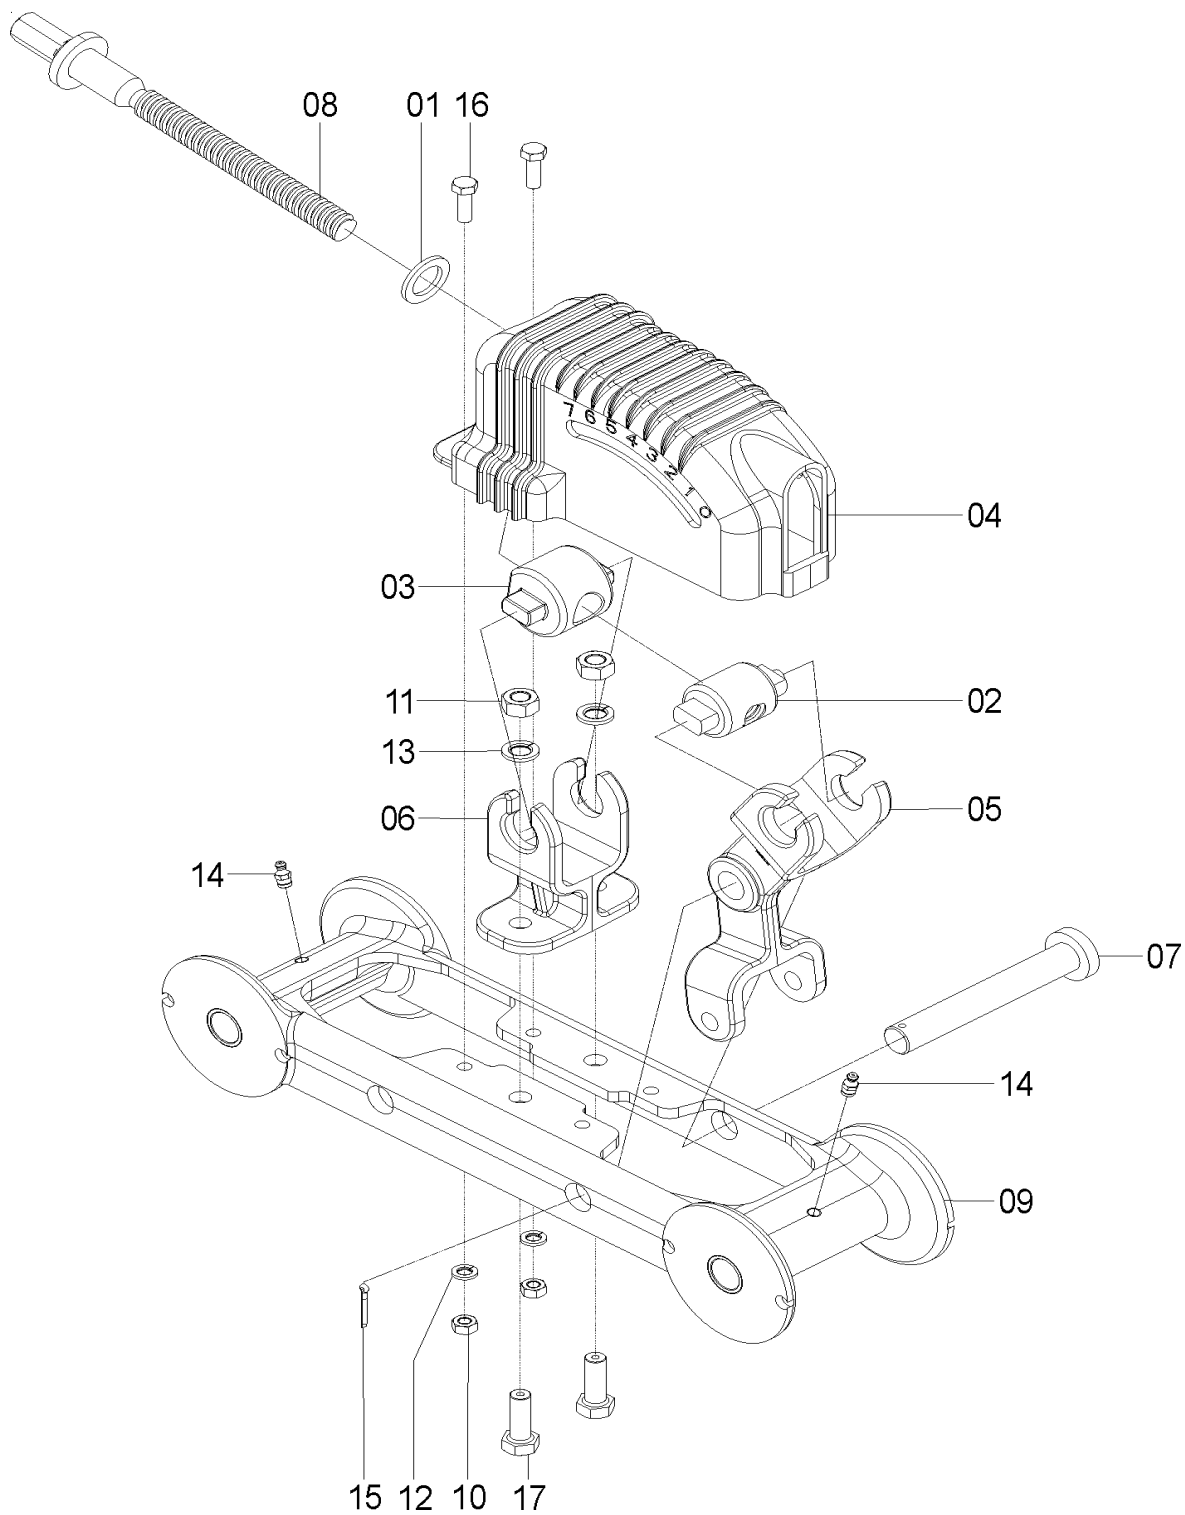

71085001 - C.J. PANTÓGRAFO SUPERIOR

Catálogo de Peças

LAND MASTER ROTO

71085001 - C.J. PANTÓGRAFO SUPERIOR

REF.	CÓDIGO	DENOMINAÇÃO	QT./ CJ.
01	12040202	ARRUELA LISA	1
02	71080016	BUCHA GUIA	1
03	71080017	BUCHA GUIA	1
04	71080027	PROTEÇÃO DA REGULAGEM	1
05	71080049	ALAVANCA	1
06	71080050	TORRE	1
07	71080071	PINO	1
08	71080900	CJ. REGULADOR DE PRESSÃO	1
09	71085003	CJ. PANTÓGRAFO SUPERIOR	1
10	82050708	PORCA SEXTAVADA M 8	2
11	82050712	PORCA SEXTAVADA M 12	2
12	83010108	ARRUELA DE PRESSÃO M 8	2
13	83010112	ARRUELA DE PRESSÃO M 12	2
14	84300818	GRAXEIRA RETA 8 X 1.25	2
15	85001235	CONTRAPINO 1/8 X 1	1
16	818808025	PARAFUSO CAB. SEXT. M 8 X 25 8.8	2
17	818812035	PARAFUSO CAB. SEXT. M 12 X 35 8.8	2