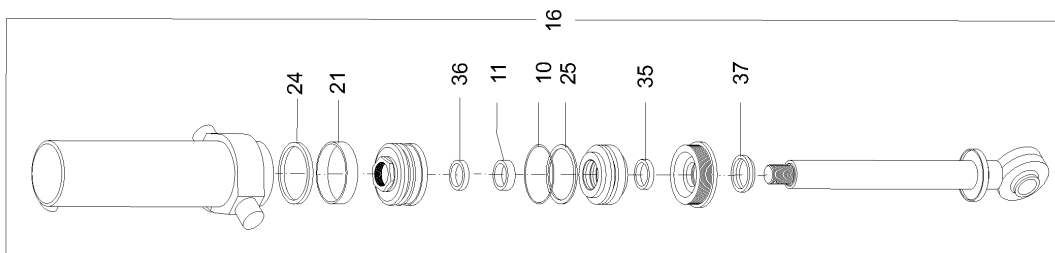

Catálogo de Peças

LAND MASTER ROTO

58075000 - C.J. SISTEMA HIDRÁULICO LAND MASTER 17/19
SEM MARCADOR DE LINHAS

Catálogo de Peças

LAND MASTER ROTO

58075000 - CJ. SISTEMA HIDRÁULICO LAND MASTER 17/19 SEM MARCADOR DE LINHAS

REF.	CÓDIGO	DENOMINAÇÃO	QT./MÁQ.
01	58075005	CJ. CILINDRO HIDRÁULICO MEDIO 160	1
02	05350017	ADAPTADOR 90 ½ - 14 F 37 7/8" - 14	4
03	58070300	CJ. MANGUEIRAS	1
04	58070600	CJ. MANGUEIRAS 1/2"	2
05	58075006	CJ. CILINDRO HIDRÁULICO MENOR	1
06	05021633	ADAPTADOR 10-10 S 7/8" 14 F /"	2
07	58070002	PINO	2
08	03090017	GRAMPO DE PRESSÃO 3/32"	2
09	58071400	CJ. CALÇO	2
10	90418355	ANEL ANTI-EXTRUSÃO PARKER 8-355	1
11	90520502	ANEL ANTI-FRICÇÃO PARKER W2.03000.500	2
12	86904143	GAXETA P2500 2750-375 B/F.0523	1
13	90512750	RASPADOR PK.D-02750 IFK.0583	1
14	90112360	ANEL O'RING PARKER 2-360 BUNAN	1
15	58075007	KIT REPARO PARA CILINDRO HIDRÁULICO MEDIO (OPCIONAL)	1
16	58076009	KIT REPARO PARA CILINDRO HIDRÁULICO MAIOR (OPCIONAL)	1
17	58070400	CJ. MANGUEIRA	2
18	05010053	TAMPA EXTERNA ENGATE RÁPIDO PVC	2
19	05010054	TAMPA INTERNA ENGATE RÁPIDO PVC	2
20	05182594	ENGATE RÁPIDO S - 40 4 NPT 1/2"	2
21	90520509	ANEL ANTI-FRICÇÃO PARKER W2.05500.500	1
22	86906160	ANEL DE VEDAÇÃO DE 1600 TF 410050021 1E-BR	1
23	90112165	ANEL O'RING PARKER 2-165 BUNAN	1
24	86906143	ANEL DE VEDAÇÃO OE 1435TF 4105E-BR	2
25	90112255	ANEL O'RING PARKER 2-355 BUNAN	1
26	90520505	ANEL ANTI-FRICÇÃO PARKER W2.06250.500	2
27	58070004	CALÇO MACHO DO PISTÃO	2
28	58070003	CALÇO FEMEA DO PISTÃO	2
29	35170018	MOLA ENGATE	2
30	35170403	GATILHO	2
31	87200620	REBITE DE FERRO CABEÇA REDONDA 6 X 20	2
32	58076005	CJ. CALÇO RÁPIDO (25mm)	2
33	90418360	ANEL ANTI-EXTRUSÃO PARKER 8-360	1
34	580760A	SUB. CJ. CALÇO RÁPIDO (25mm)	2
35	86904156	GAXETA P6 - 27602756 - 512B	1
36	90112232	ANEL O'RING PARKER 2-232 BUNAN	1
37	90512756	RASPADOR PK.66 D 2756	1