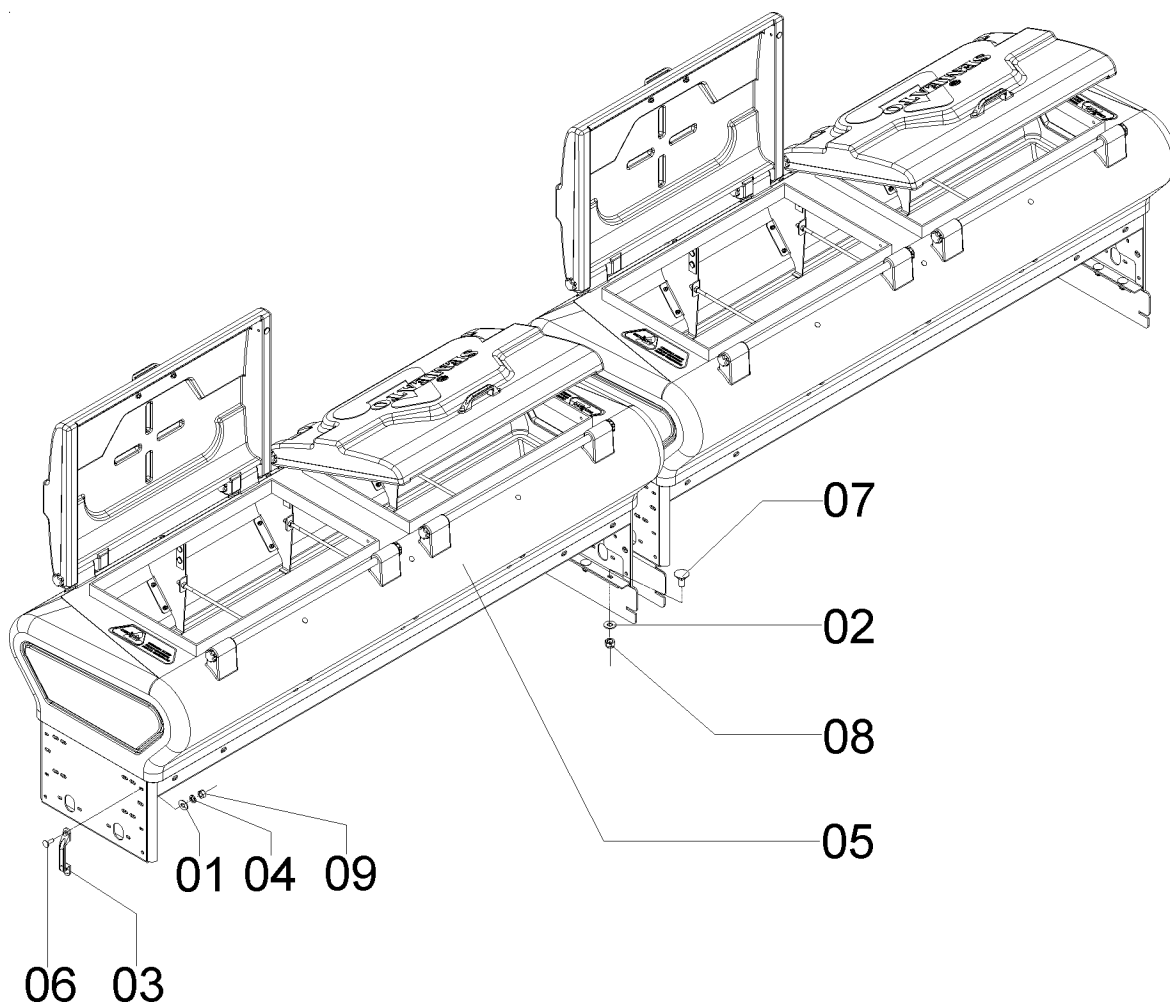

LAND MASTER ROTO

58125500 - C.J. RESERVATÓRIO ADUBO LAND MASTER ROTO 11/13

Catálogo de Peças

LAND MASTER ROTO

58125500 - CJ. RESERVATÓRIO ADUBO LAND MASTER ROTO 11/13

REF.	CÓDIGO	DENOMINAÇÃO	QT/MQ.
01	01020010	ARRUELA LISA	4
02	15140010	ARRUELA LISA	16
03	27070009	PUXADOR DA TAMPA	2
04	83010108	ARRUELA DE PRESSÃO M 8.....	4
05	58125501	CJ. RESERVATÓRIO ADUBO 2510	2
06	816808025	PARAFUSO CAB.CIL. P. Q. M 8 X 25	4
07	816812035	PARAFUSO CAB. CIL. P. Q. M 12 X 35	16
08	8200071208	PORCA AUTOTR. DIN980 MA 12-8	16
09	8205070808	PORCA SEXT. DIN934 MA 08-08	4