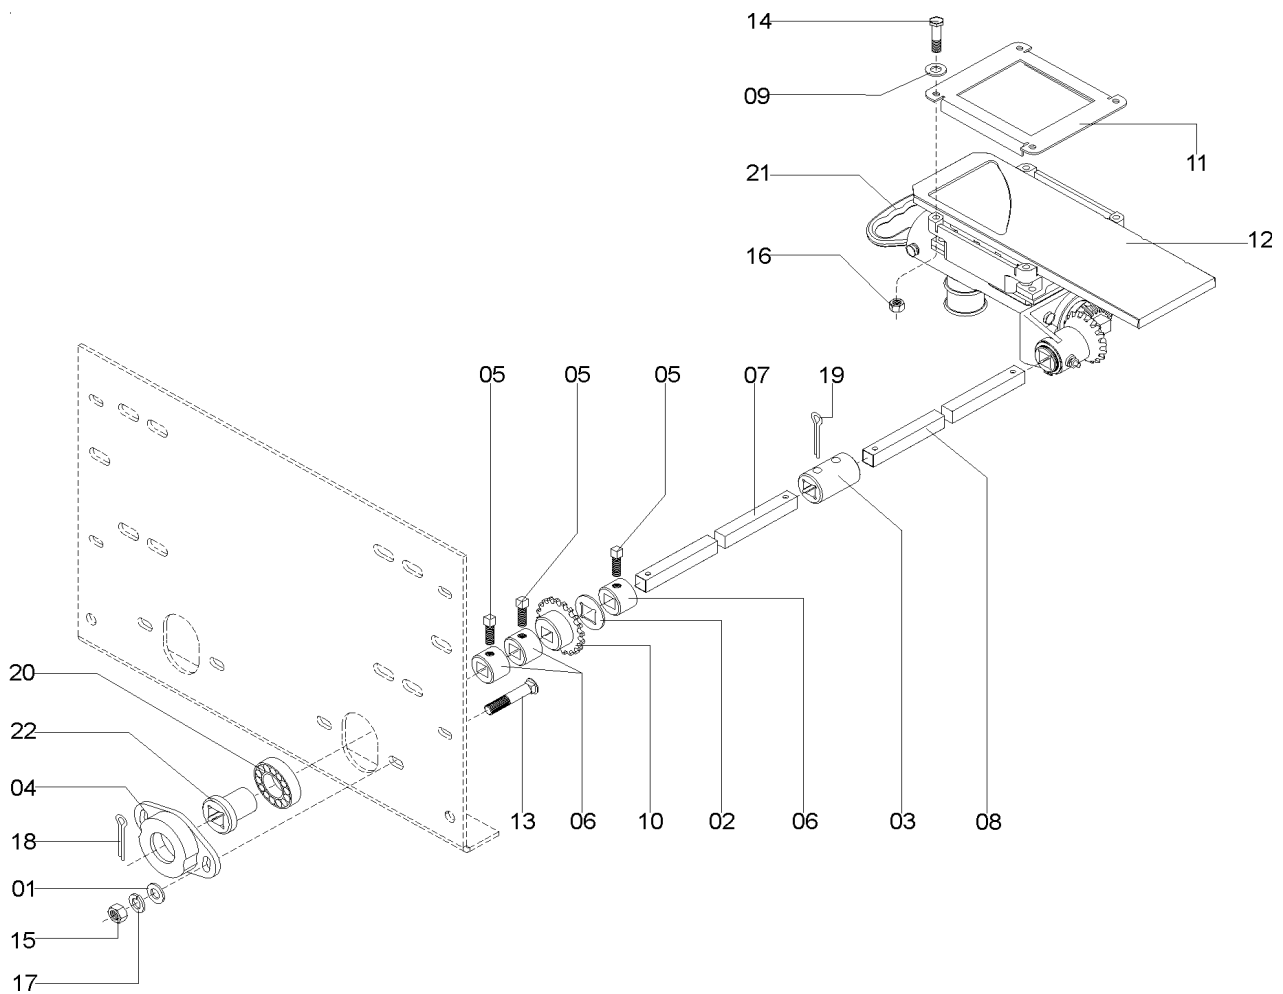

LAND MASTER ROTO

58165600 - CJ. DISTRIBUIÇÃO ADUBO RSF 2" LAND MASTER ROTO 15/17
58165700 - CJ. DISTRIBUIÇÃO ADUBO RSF 1" LAND MASTER ROTO 15/17

Catálogo de Peças

LAND MASTER ROTO

58165600 - C.J. DISTRIBUIÇÃO ADUBO RSF 2" LAND MASTER ROTO 15/17
58165700 - C.J. DISTRIBUIÇÃO ADUBO RSF 1" LAND MASTER ROTO 15/17

REF.	CÓDIGO	DENOMINAÇÃO	QT./MÁQ
01	01030053	ARRUELA LISA	04
02	02110027	ARRUELA LISA	02
03	28020035	BUCHA	02
04	28040034	MANCAL EXTERNO	02
05	28060025	PARAFUSO RECARTEILHADO M8	06
06	35050001	BATENTE	06
07	58160010	APOIO 5/8" X 1960	02
08	58180072	APOIO 5/8" X 1080	02
09	56120025	ARRUELA LISA M 8 INOX	72
10	58210035	ENGRENAGEM	02
11	70060013	CORRETOR DO FUNDO CAIXA	18
12	70285001	CJ. DISTRIBUIDOR ADUBO SEM FIM 2" DIREITA	09
12	70285002	CJ. DISTRIBUIDOR ADUBO SEM FIM 2" ESQUERDA	09
12	70285101	CJ. DISTRIBUIDOR ADUBO SEM FIM 1" DIREITA	09
12	70285102	CJ. DISTRIBUIDOR ADUBO SEM FIM 1" ESQUERDA	09
13	816810025	PARAF. CAB. CILINDRICA P.Q 10 X 25	04
14	8181008045	PARAF. CAB. SEXT. 8 X 45 INOX	72
15	8205071008	PORCA SEXT. DIN 934 MA 10-8	04
16	82180708	PORCA AUTOTRAVANTE M 8 INOX DS	72
17	83010110	ARRUELA PRESSÃO M 10	04
18	85001635	CONTRAPINO 3/16" X 1"	02
19	85001649	CONTRAPINO 3/16" X 2"	04
20	88606206	ROLAMENTO ESF.6206 2 RS	02
21	DI02010015	PUXADOR (ADICIONAL)	01
22	28240052	BUCHA	02