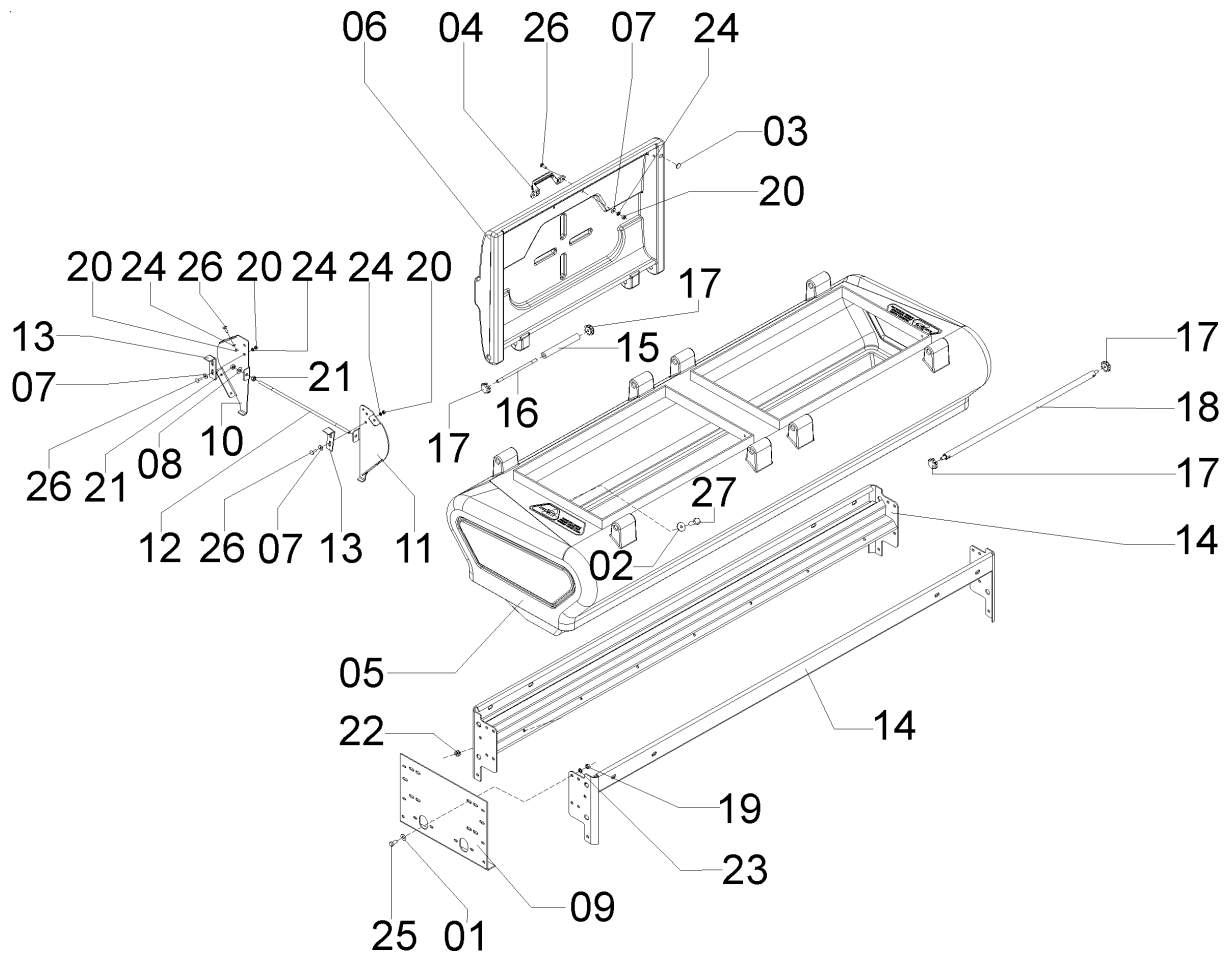

Catálogo de Peças

LAND MASTER ROTO

58125501 - CJ. RESERVATÓRIO ADUBO *LAND MASTER ROTO* 19/21

Catálogo de Peças

LAND MASTER ROTO

58125501 - CJ. RESERVATÓRIO ADUBO LAND MASTER ROTO 19/21

REF.	CÓDIGO	DENOMINAÇÃO	QT./CJ.
01	01040034	ARRUELA LISA	24
02	03320010	ARRUELA LISA M10	14
03	06070047	TAMPA	2
04	27070009	PUXADOR DA TAMPA	2
05	36620004	RESERVAT. ADUBO 2510MM	1
06	36620005	TAMPA RESERVATORIO ADUBO 1047	2
07	56120025	ARRULA LISA M8 INOX	16
08	56120027	ARRUELA LISA	6
09	58180076	LATERAL INTERNA BERCO ROTO	2
10	58180077	DIVISORIA CENTRAL	3
11	58180078	DIVISORIA TRASEIRA	3
12	58180079	APOIO ROSCADO	3
13	58180080	APOIO DA CAIXA	6
14	58184000	CJ. BERCO 2510	2
15	70260005	BUCHA ARTICULAÇÃO	4
16	70260006	PINO ARTICULADOR	4
17	70260007_	FLANGE DE FIXAÇÃO	12
18	70260500	CJ. CORRIMÃO PSL1113	2
19	82050712	PORCA SEXTAVADA M12	24
20	82150708	PORCA SEXTAVADA M8 INOX	37
21	82150712	PORCA SEXTAVADA M12 INOX	12
22	82180710	PORCA AUTOTRAVANTE M10 INOX DS	14
23	83010112	ARRUELA PRESSAO M12	24
24	83080108	ARRUELA PRESSAO M8 INOX	37
25	818812025	PARAFUSO CAB. SEX. M12X25 8.8	24
26	8161008025	PARAFUSO CAB. CIL P.Q. (FRANCÊS) M8X25 INOX	37
27	8181010030	PARAFUSO CAB. SEXT. M10X30 INOX	14